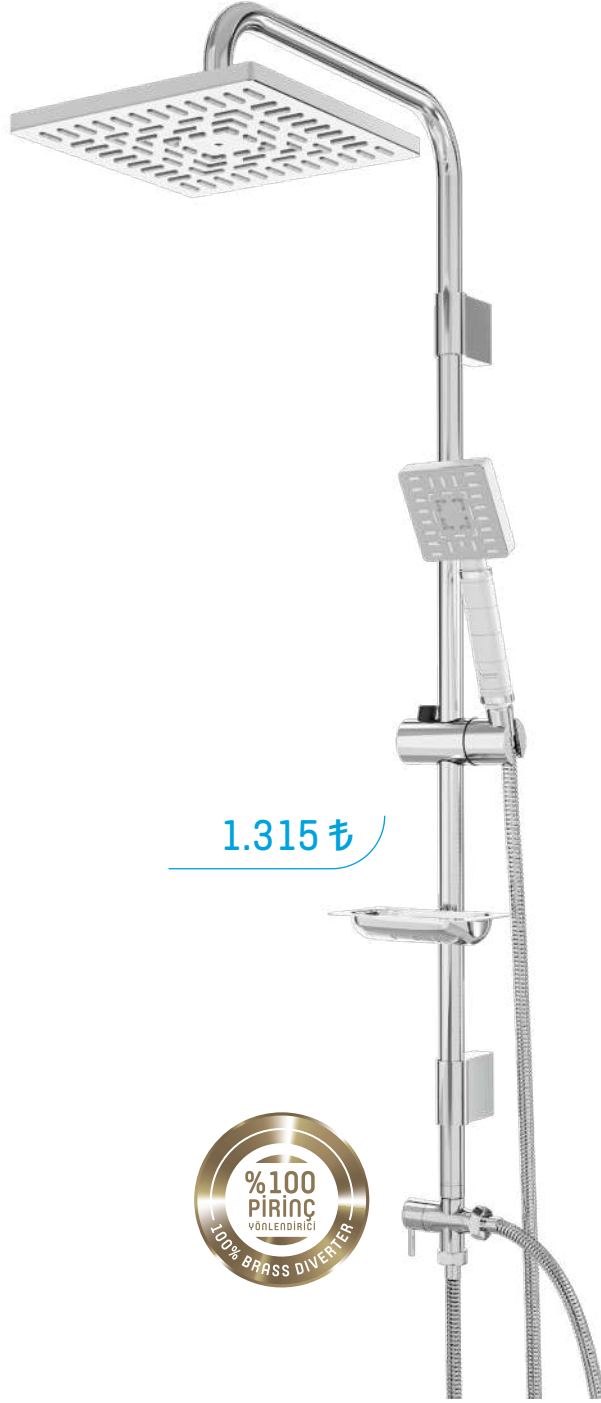

1.315 ₺

1+1 Su akışına sahiptir | 1+1 Waterflow adjustment

Kod / Code	TLKR1047
Koli Ebatı / Box Size (cm)	101 x 38 x 38
Koli Adeti / Pieces in Box	5