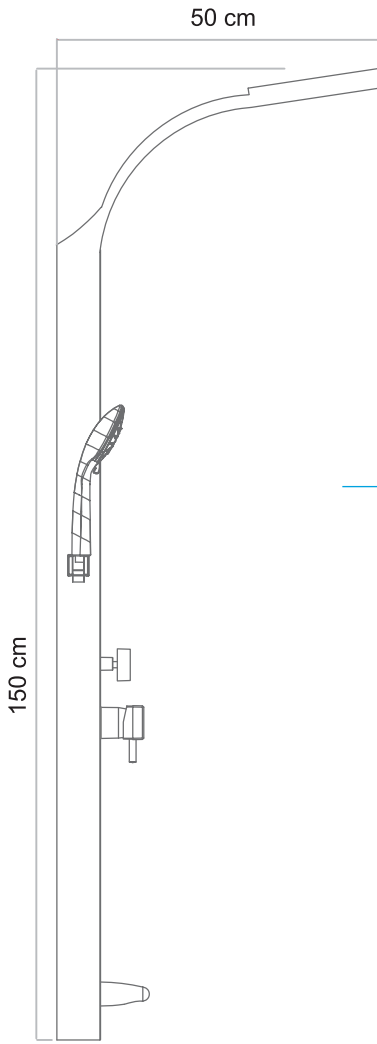

Hand x 1

Rain x 1

Jet x 2

Spout x 1

8.000 ₺

| | |
|----------------------------|---------------|
| Kod / Code | PNL7002 |
| Koli Ebatı / Box Size (cm) | 150 x 20 x 50 |
| Koli Adeti / Pieces in Box | 1 |

SWAN