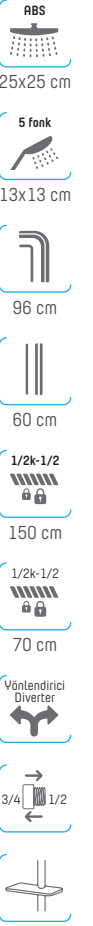

25x25 cm

13x13 cm

96 cm

60 cm

150 cm

70 cm

248 ₺