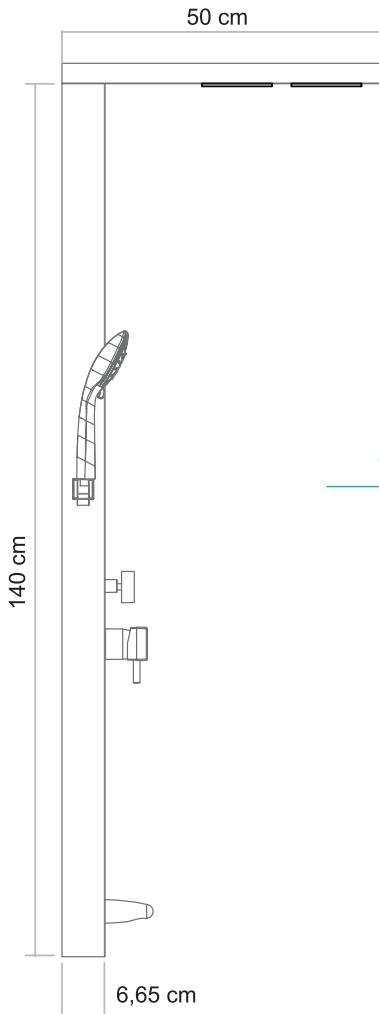

8.600 ₺

Krom / Chrome

Altın / Gold

Bronz / Bronze

Beyaz / White

Gri / Grey

Siyah / Black

Kod / Code	PNL7005
Koli Ebatı / Box Size (cm)	152 x 21 x 21
Koli Adeti / Pieces in Box	1