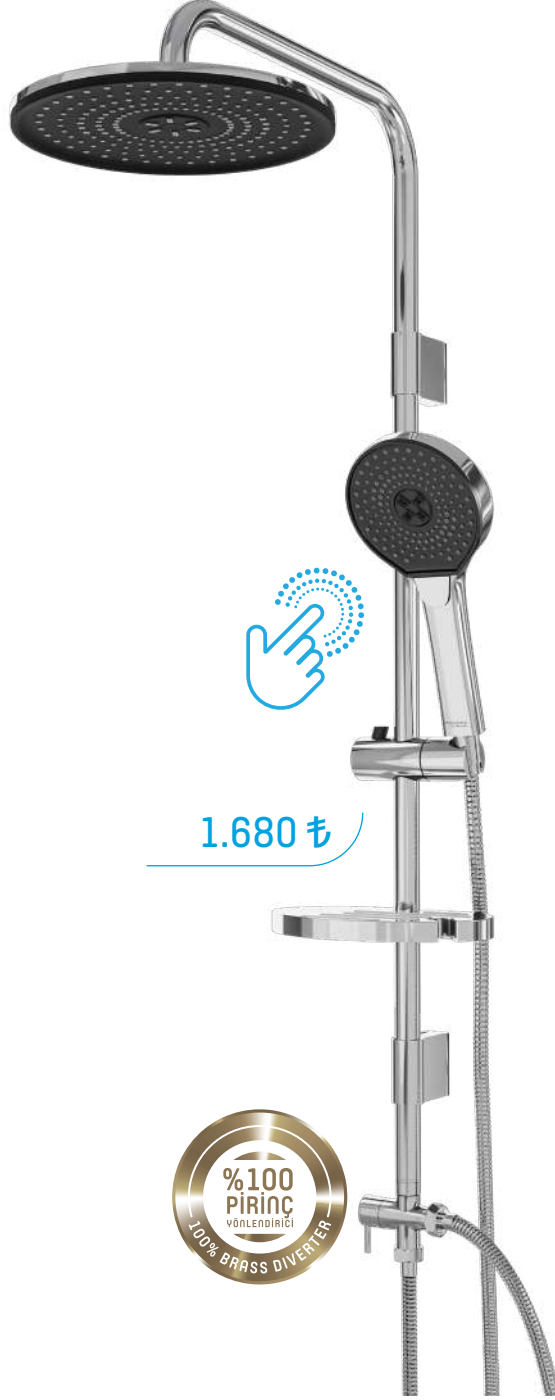

1.680 ₺

2+1 Su akışına sahiptir | 2+1 Waterflow adjustment

Kod / Code	TLTC1038
Koli Ebatı / Box Size (cm)	101 x 38 x 38
Koli Adeti / Pieces in Box	5