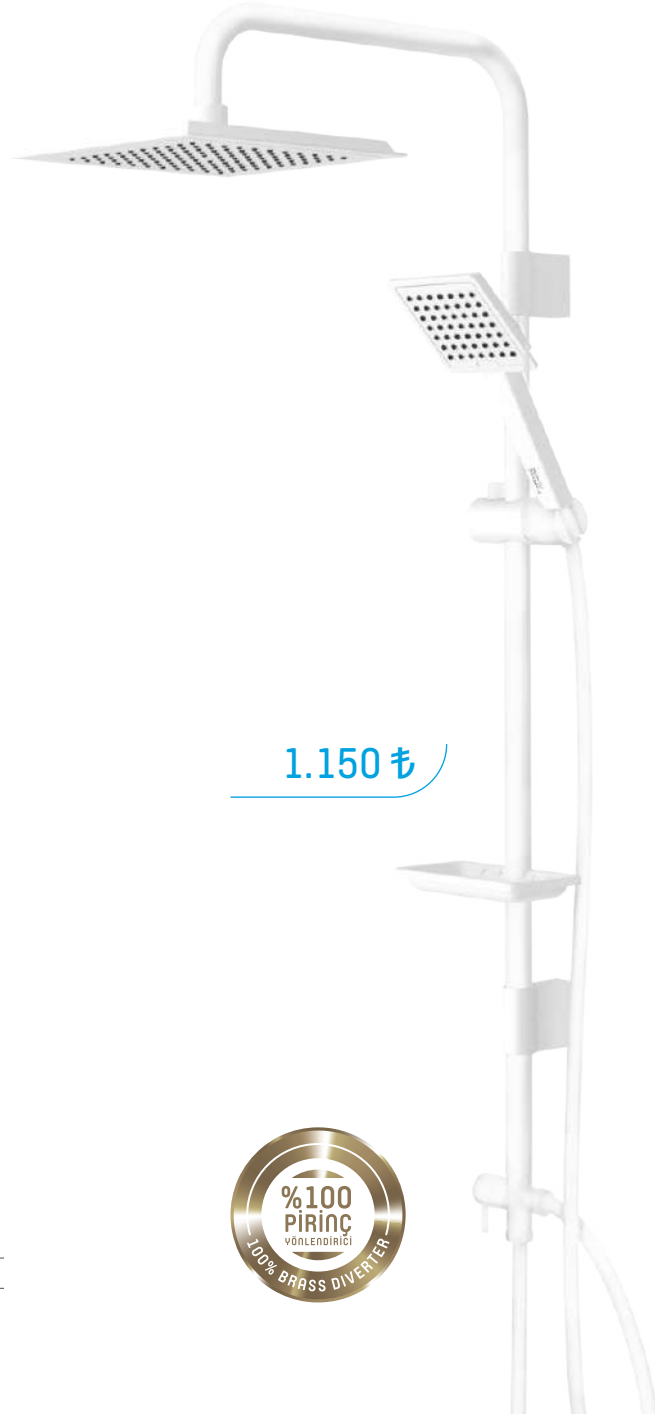

1.150 ₺

1+1 Su akışına sahiptir | 1+1 Waterflow adjustment

Kod / Code	TLFR1015
Koli Ebatı / Box Size (cm)	101 x 38 x 38
Koli Adeti / Pieces in Box	5