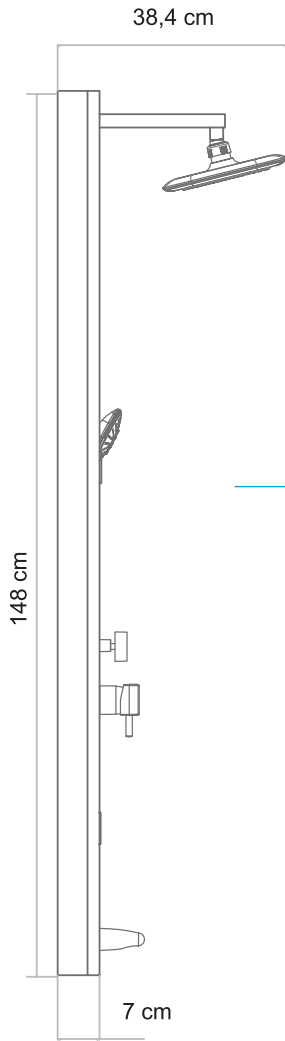

TITAN

SİYAH
BLACK

6.150 ₺