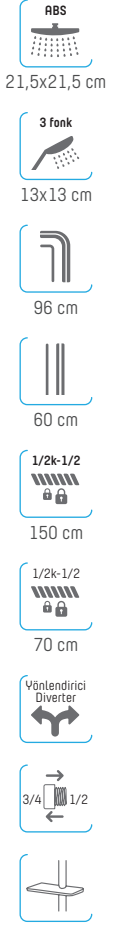

156 ₺

Kod / Code | EDOR5017

150 ₺

Kod / Code | TDOR4017

ORION

KOMPLE SİYAH
FULL BLACK

390 ₺

3 Su akışına sahiptir | 3 Waterflow adjustment