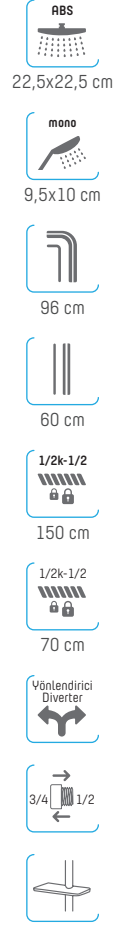

FRAME

SİYAH
BLACK

355 ₺

1 Su akışına sahiptir | 1 Waterflow adjustment

Kod / Code	SLFR2010
Koli Ebatı / Box Size (cm)	66,5 x 53,5 x 79,5
Koli Adeti / Pieces in Box	20

1.045 ₺

1+1 Su akışına sahiptir | 1+1 Waterflow adjustment

Kod / Code	TLFR1010
Koli Ebatı / Box Size (cm)	101 x 38 x 38
Koli Adeti / Pieces in Box	5

153 ₺

1 Su akışına sahiptir | 1 Waterflow adjustment

Kod / Code	MSFR3010
Koli Ebatı / Box Size (cm)	62,5 x 49,5 x 56,5
Koli Adeti / Pieces in Box	50

52 ₺

Kod / Code | EDFR5010

225 ₺

Kod / Code | TDFR4010

DIAMOND

DUŞ SİSTEMLERİ
SHOWERS SYSTEM