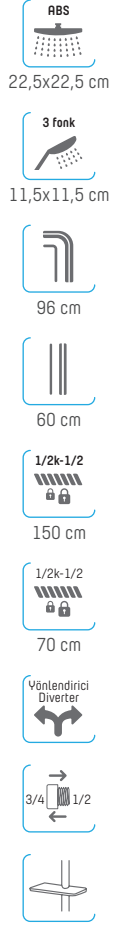

ABS
22,5x22,5 cm

3 fonk
11,5x11,5 cm

96 cm

60 cm

1/2k-1/2
150 cm

1/2k-1/2
70 cm

Vönlendirici
Diverter

3/4 1/2

100% BRASS DIVERTER