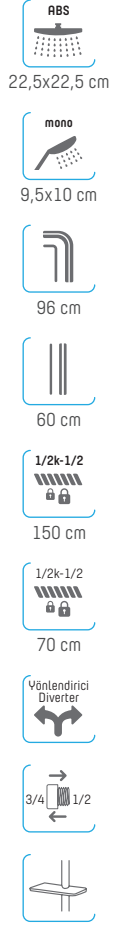

22,5x22,5 cm

9,5x10 cm

96 cm

60 cm

150 cm

70 cm