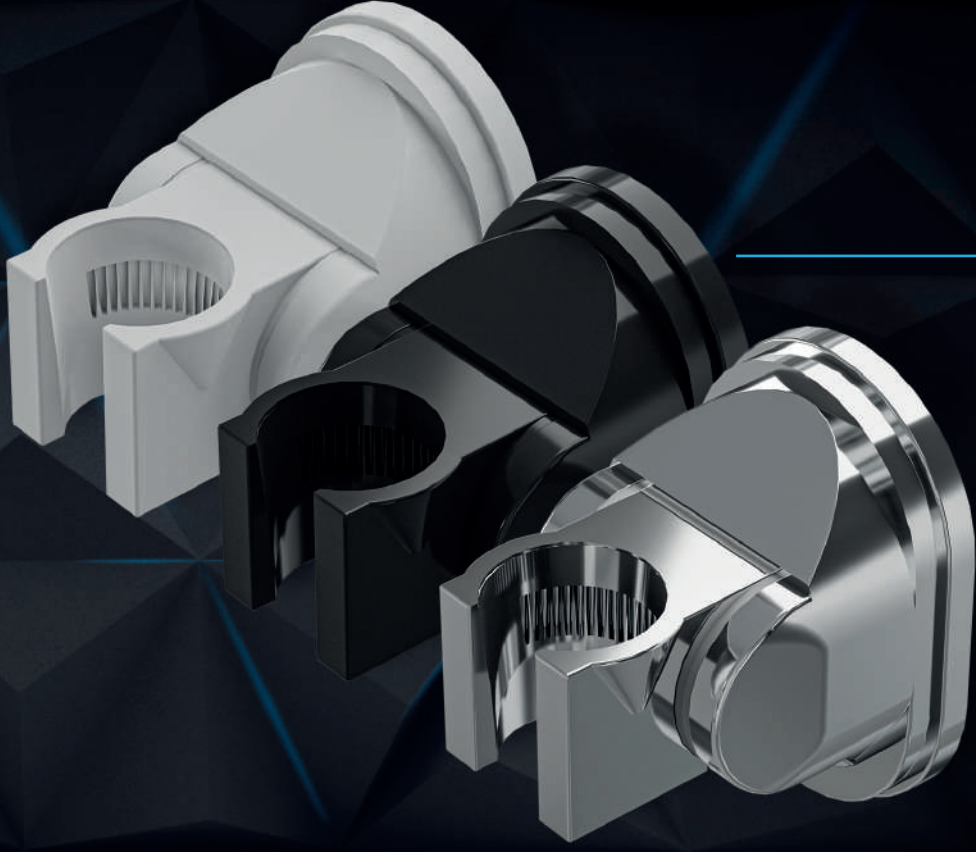

DIAMOND

YEDEK AKSESUARLAR
SPARE ACCECORIES