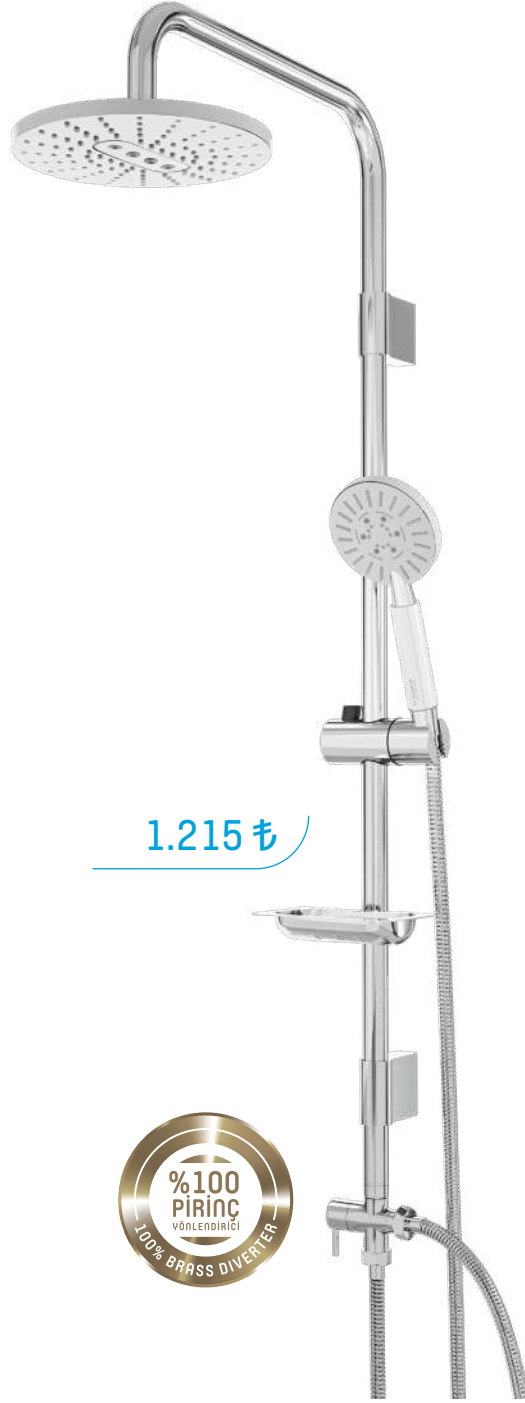

1.215 ₺

3+1 Su akışına sahiptir | 3+1 Waterflow adjustment

Kod / Code	TLKR1049
Koli Ebatı / Box Size (cm)	101 x 38 x 38
Koli Adeti / Pieces in Box	5

DIAMOND

DUŞ SİSTEMLERİ
SHOWERS SYSTEM