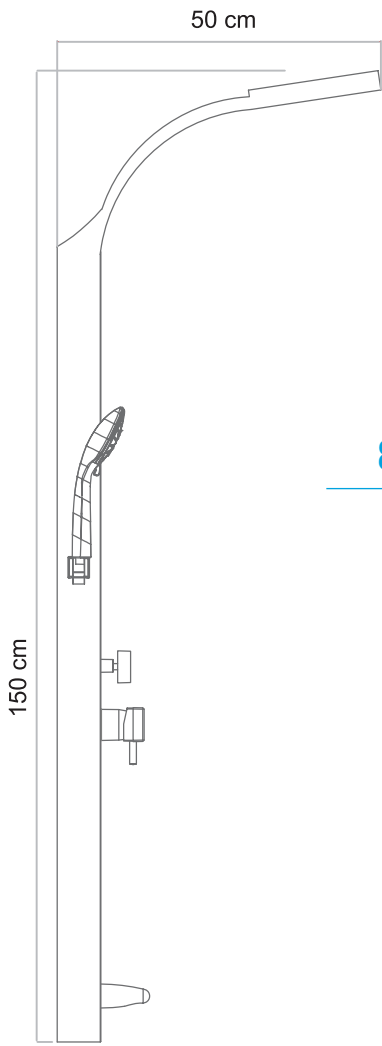

BRONZ
BRONZE

Hand x 1

Rain x 1

Jet x 2

Spout x 1

8.500 ₺

| | |
|----------------------------|---------------|
| Kod / Code | PNL7003 |
| Koli Ebatı / Box Size (cm) | 155 x 23 x 53 |
| Koli Adeti / Pieces in Box | 1 |