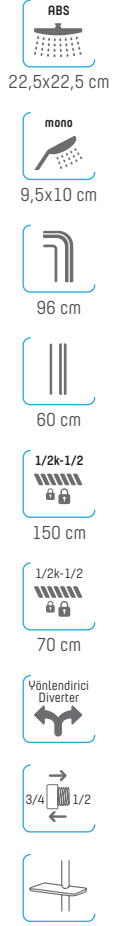

FRAME

KOMPLE BEYAZ
FULL WHITE

386 ₺

1 Su akışına sahiptir | 1 Waterflow adjustment

Kod / Code	SLFR2015
Koli Ebatı / Box Size (cm)	67 x 40 x 66
Koli Adeti / Pieces in Box	20

153 ₺

1 Su akışına sahiptir | 1 Waterflow adjustment

Kod / Code	MSFR3015
Koli Ebatı / Box Size (cm)	64 x 40 x 77
Koli Adeti / Pieces in Box	50

1.150 ₺

1+1 Su akışına sahiptir | 1+1 Waterflow adjustment

Kod / Code	TLFR1015
Koli Ebatı / Box Size (cm)	101 x 38 x 38
Koli Adeti / Pieces in Box	5