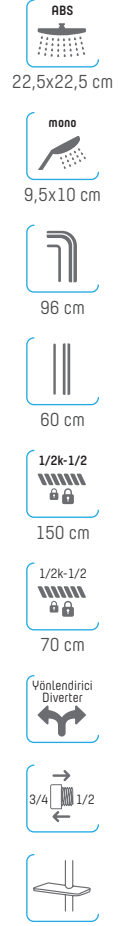

FRAME

SİYAH BEYAZ
BLACK WHITE

355 ₺

1 Su akışına sahiptir | 1 Waterflow adjustment

Kod / Code	SLFR2012
Koli Ebatı / Box Size (cm)	67 x 40 x 66
Koli Adeti / Pieces in Box	20

1.045 ₺

1+1 Su akışına sahiptir | 1+1 Waterflow adjustment

Kod / Code	TLFR1012
Koli Ebatı / Box Size (cm)	101 x 38 x 38
Koli Adeti / Pieces in Box	5

153 ₺

1 Su akışına sahiptir | 1 Waterflow adjustment

Kod / Code	MSFR3012
Koli Ebatı / Box Size (cm)	64 x 40 x 77
Koli Adeti / Pieces in Box	50

52 ₺

Kod / Code | EDFR5012

225 ₺

Kod / Code | TDFR4012

DIAMOND

DUŞ SİSTEMLERİ
SHOWERS SYSTEM