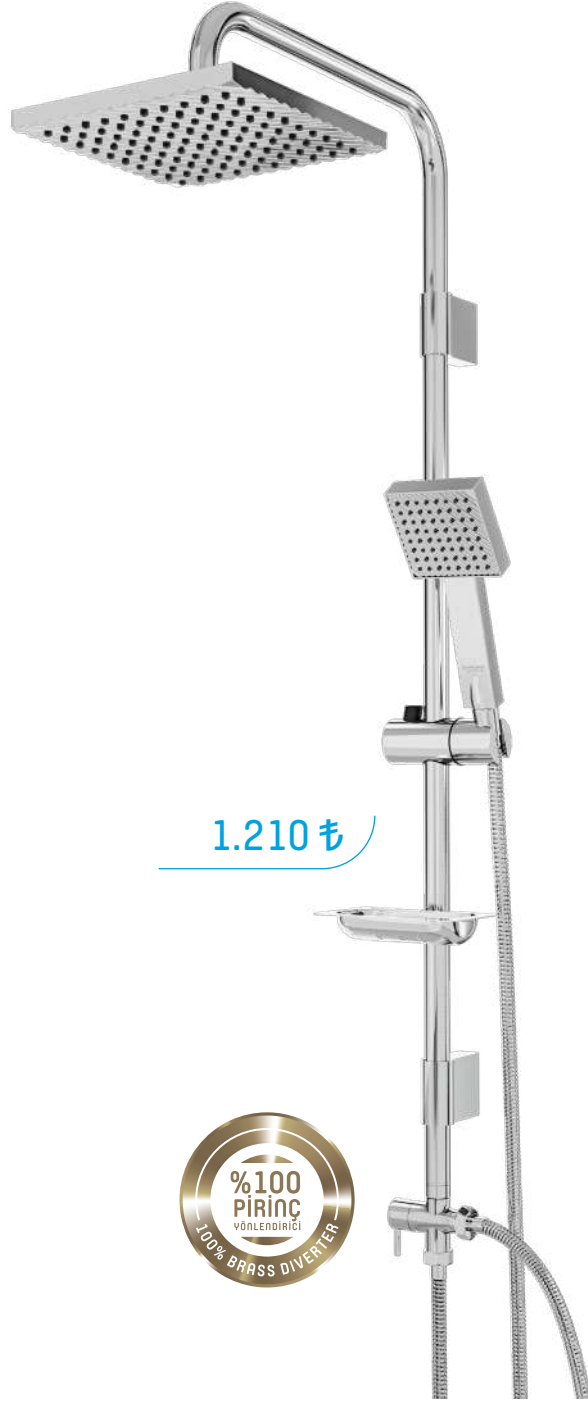

1.210 ₺

1+1 Su akışına sahiptir | 1+1 Waterflow adjustment

Kod / Code	TLKR1043
Koli Ebatı / Box Size (cm)	101 x 38 x 38
Koli Adeti / Pieces in Box	5