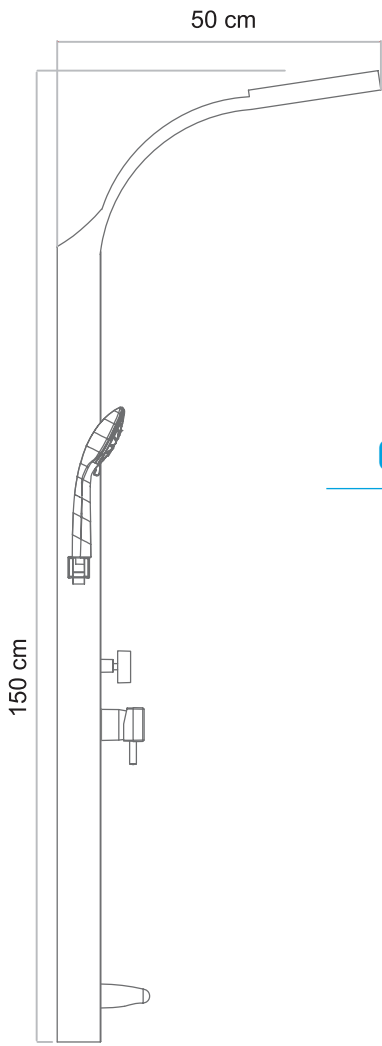

KROM
CHROME

304
INOX

Hand x 1

Rain x 1

Jet x 2

Spout x 1

6.800 ₺

| | |
|----------------------------|---------------|
| Kod / Code | PNL7001 |
| Koli Ebatı / Box Size (cm) | 150 x 20 x 50 |
| Koli Adeti / Pieces in Box | 1 |