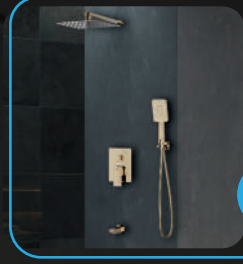

DIAMOND

DUŞ SİSTEMLERİ

SHOWERS SYSTEM

6

ANKASTRE SİSTEM

BUILT-IN SYSTEM

64

DUŞ PANELLERİ