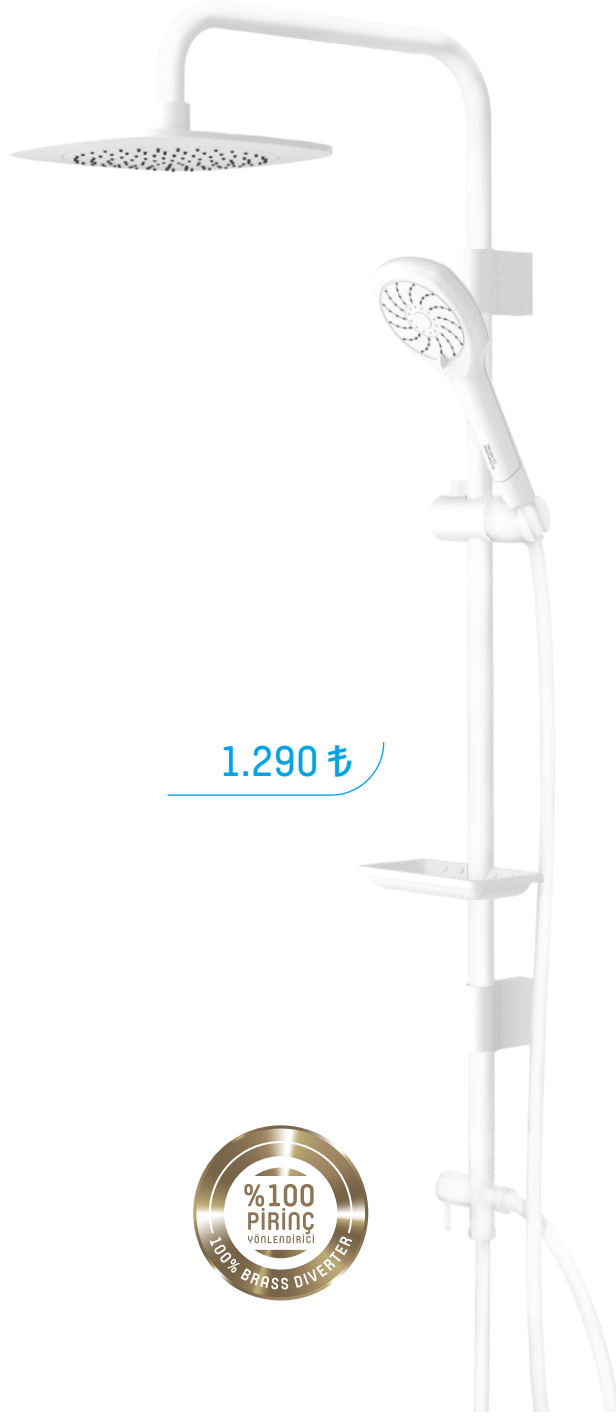

1.290 ₺

3 +1 Su akışına sahiptir | 3+1 Waterflow adjustment

Kod / Code	TLOR1021
Koli Ebatı / Box Size (cm)	101 x 38 x 38
Koli Adeti / Pieces in Box	5