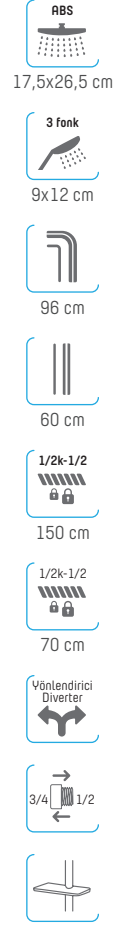

DIAMOND

DUŞ SİSTEMLERİ
SHOWERS SYSTEM