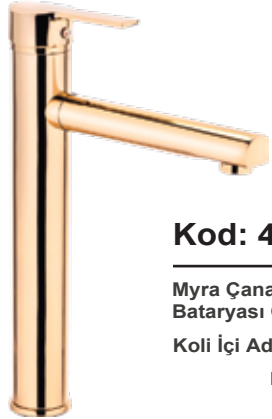

Kod: 405

Myra Çanak Lavabo
Bataryası Antik (Uzun)
Koli İçi Ad:5

Fiyat: 3.600 ₺

Kod: 406

Myra Çanak Lavabo
Bataryası Siyah (Uzun)
Koli İçi Ad:5

Fiyat: 3.600 ₺

Kod: 407

Myra Çanak Lavabo
Bataryası Gold (Uzun)
Koli İçi Ad:5