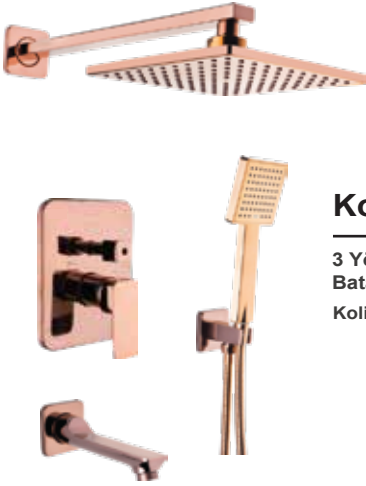

3 Yönlü Ankastre
Batarya Antik

Koli İçi Ad:4

Fiyat: 18.000 ₺

Kod: 472

3 Yönlü Ankastre
Batarya Siyah

Koli İçi Ad:4

Fiyat: 18.000 ₺

Kod: 473