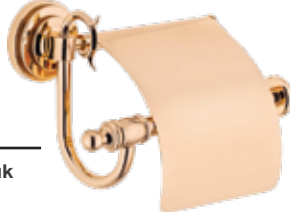

Koli İçi Ad:10

Fiyat: 2.200 ₺

Kod: 257

Avangart Bornozluk
Gold

Koli İçi Ad:10

Fiyat: 2.100 ₺

Kod: 258

Avangart Kağıtlık
Gold