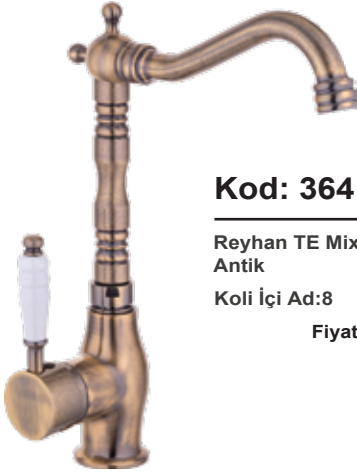

Kod: 364

Reyhan TE Mix SE
Antik

Koli İçi Ad:8

Fiyat: 3.700 ₺