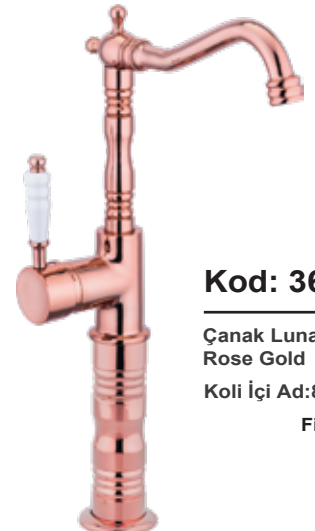

Koli İçi Ad:8

Fiyat: 5.000 ₺

Kod: 362

Çanak Luna TE Mix SE
Pvd Gold

Koli İçi Ad:8

Fiyat: 5.300 ₺

Kod: 363

Çanak Luna TE Mix SE
Rose Gold