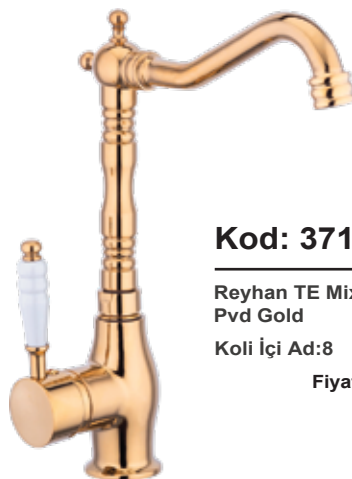

Koli İçi Ad:8

Fiyat: 3.700 ₺

Kod: 370

Reyhan TE Mix SE
Beyaz

Koli İçi Ad:8

Fiyat: 3.700 ₺

Kod: 371

Reyhan TE Mix SE
Pvd Gold