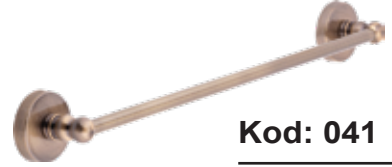

Yağmur D.Monte
Diş Fırçalık Antik

Koli İçi Ad:10

Fiyat: 1.400 ₺

Kod: 040

Yağmur D.Monte Katı
Sabunluk Antik

Koli İçi Ad:10

Fiyat: 1.400 ₺

Kod: 041