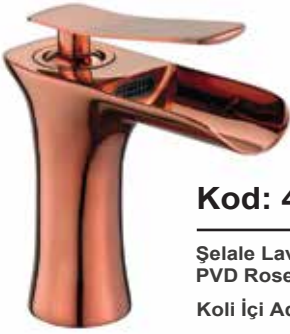

Kod: 424

Şelale Lavabo Bataryası
PVD Rose (Kısa)

Koli İçi Ad:10

Fiyat: 4.000 ₺