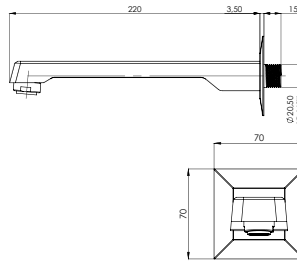

ÖZELLİKLER

ÖZELLİKLER

ÖZELLİKLER

- Kare Düz Gaga

- Kare Düz Ekstra Uzun Gaga (220 mm)

- Yuvarlak Düz Gaga