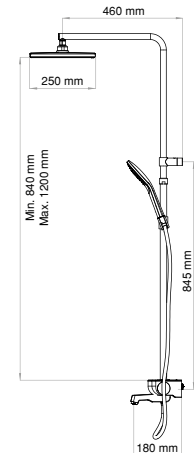

MIRA MIX | Üç Yönlü

Kod	DK 3701C	DK 3702C	DK 3780
Model	Mira Mix Üç Yönlü Duş Kolonu	Mira Mix Üç Yönlü Duş Kolonu	Mira Mix Üç Yönlü Duş Kolonu
Renk	Beyaz Cam	Siyah Cam	Full Siyah
Koli Adedi	4	4	4
Koli Ebadı	105x41x56 cm	105x41x56 cm	105x41x56 cm
Koli Ağırlığı	33,8 Kg	33,8 Kg	34,6 Kg
Fiyat	8.049,00₺	8.974,00₺	11.092,00₺

ÖZELLİKLER

ÖZELLİKLER

ÖZELLİKLER

5 yıl
Kartuş Garanti

- 25x1 mm 304 kalite paslanmaz çelik boru
- Temperli avrupa ekstra clear çizilmez cam (beyaz)
- Avrupa menşei mix kartuş
- Avrupa menşei yönlendirici
- Neopel perlatör
- Tepe duşu akış miktarı: 15 lt./dk.
- El duşu akış miktarı: 6 lt./dk.
- Çıkış ucu akış miktarı: 9,85 lt./dk.
- Sıçramayı engelleyen hava karıştırıcı akış sistemi
- Mafsallı tepe duşu özelliği (sağa - sola)
- Teleskopik boy ayarlı duş borusu (yukarı - aşağıya)

- 25x1 mm 304 kalite paslanmaz çelik boru
- Temperli avrupa ekstra clear çizilmez cam (siyah)
- Avrupa menşei mix kartuş
- Avrupa menşei yönlendirici
- Neopel perlatör
- Tepe duşu akış miktarı: 15 lt./dk.
- El duşu akış miktarı: 6 lt./dk.
- Çıkış ucu akış miktarı: 9,85 lt./dk.
- Sıçramayı engelleyen hava karıştırıcı akış sistemi
- Mafsallı tepe duşu özelliği (sağa - sola)
- Teleskopik boy ayarlı duş borusu (yukarı - aşağıya)

- 25x1 mm 304 kalite paslanmaz çelik boru
- Çift komponentli akrilik mat özel boya
- Avrupa menşei mix kartuş
- Avrupa menşei yönlendirici
- Neopel perlatör
- Tepe duşu akış miktarı: 15 lt./dk.
- El duşu akış miktarı: 6 lt./dk.
- Çıkış ucu akış miktarı: 9,85 lt./dk.
- Sıçramayı engelleyen hava karıştırıcı akış sistemi
- Mafsallı tepe duşu özelliği (sağa - sola)
- Teleskopik boy ayarlı duş borusu (yukarı - aşağıya)