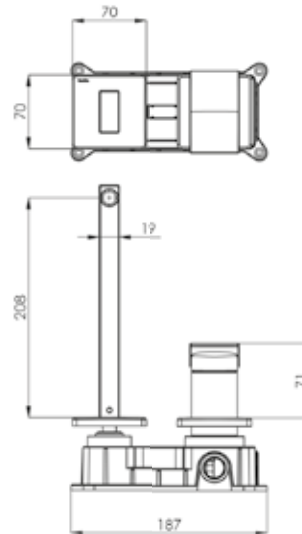

Kod	E 5307	E 5309
Model	Alax Ankastr Lavabo Bataryası	Alax Ankastr Lavabo Bataryası
Renk	Altın	Rose Gold
Koli Adedi	8	8
Koli Ebadı	62x49x32	62x49x32
Koli Ağırlığı	20,00 Kg	20,00 Kg
Fiyat	11.939,00₺	14.327,00₺

ÖZELLİKLER

ÖZELLİKLER

- Piriç bağlantılı poliamid gövde
- Kolay ön kurulum
- Kolay kurulum dostu iç set
- Işığı kusursuz yansıtan pürüzsüz yüzeyler
- Net çarpıcı ve konforlu
- Tam entegre perlatör ile kusursuz görünüm
- Ekstra uzun gaga (225 mm)
- PVD kaplama

- Piriç bağlantılı poliamid gövde
- Kolay ön kurulum
- Kolay kurulum dostu iç set
- Işığı kusursuz yansıtan pürüzsüz yüzeyler
- Net çarpıcı ve konforlu
- Tam entegre perlatör ile kusursuz görünüm
- Ekstra uzun gaga (225 mm)
- PVD kaplama