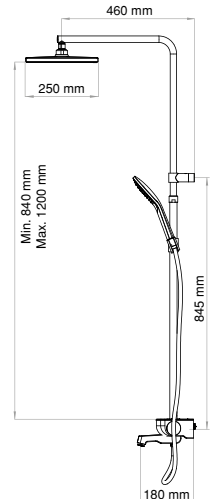

MIRA | Üç Yönlü

Kod	DK 3601C	DK 3602C	DK 3680
Model	Mira Termostatik Üç Yönlü Duş Kolonu	Mira Termostatik Üç Yönlü Duş Kolonu	Mira Termostatik Üç Yönlü Duş Kolonu
Renk	Beyaz Cam	Siyah Cam	Full Siyah
Koli Adedi	4	4	4
Koli Ebadı	105x41x56 cm	105x41x56 cm	105x41x56 cm
Koli Ağırlığı	32,8 Kg	32,8 Kg	33,6 Kg
Fiyat	9.130,00₺	10.091,00₺	12.480,00₺

ÖZELLİKLER

ÖZELLİKLER

ÖZELLİKLER

5 yıl
Kartuş Garanti

- 25x1 mm 304 kalite paslanmaz çelik boru
- Temperli avrupa ekstra clear çizilmez cam (Beyaz)
- Avrupa menşei termostatik kartuş
- Neoperl Perlatör
- Tepe duşu akış miktarı: 15 lt./dk.
- El duşu akış miktarı: 6 lt./dk.
- Mafsallı tepe duşu özelliği (sağa - sola)
- Teleskopik boy ayarlı duş borusu (yukarı - aşağıya)

- 25x1 mm 304 kalite paslanmaz çelik boru
- Temperli avrupa ekstra clear çizilmez cam (Siyah)
- Avrupa menşei termostatik kartuş
- Neoperl Perlatör
- Tepe duşu akış miktarı: 15 lt./dk.
- El duşu akış miktarı: 6 lt./dk.
- Mafsallı tepe duşu özelliği (sağa - sola)
- Sıçramayı engelleyen hava karıştırıcı akış sistemi
- Teleskopik boy ayarlı duş borusu (yukarı - aşağıya)

- 25x1 mm 304 kalite paslanmaz çelik boru
- Çift komponentli akrilik mat özel boya
- Avrupa menşei termostatik kartuş
- Neoperl Perlatör
- Tepe duşu akış miktarı: 15 lt./dk.
- El duşu akış miktarı: 6 lt./dk.
- Mafsallı tepe duşu özelliği (sağa - sola)
- Sıçramayı engelleyen hava karıştırıcı akış sistemi
- Teleskopik boy ayarlı duş borusu (yukarı - aşağıya)