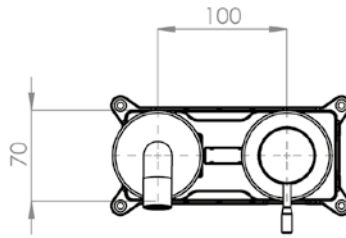

Kod	E 5707	E 5709
Model	Atlas Ankastr Lavabo Bataryası	Atlas Ankastr Lavabo Bataryası
Renk	Altın	Rose Gold
Koli Adedi	8	8
Koli Ebadı	62x49x32	62x49x32
Koli Ağırlığı	16,40 Kg	16,40 Kg
Fiyat	7.341,00₺	8.810,00₺

ÖZELLİKLER

- Pirinç bağlantılı poliamid gövde
- Kolay ön kurulum
- Kolay kurulum dostu iç set
- Çubuk volanlar ile net ve konforlu kullanım
- Tasarımın üstün teknoloji ve işlevsellelikle birleşmiş hali
- PVD kaplama

ÖZELLİKLER

- Pirinç bağlantılı poliamid gövde
- Kolay ön kurulum
- Kolay kurulum dostu iç set
- Çubuk volanlar ile net ve konforlu kullanım
- Tasarımın üstün teknoloji ve işlevsellelikle birleşmiş hali
- PVD kaplama