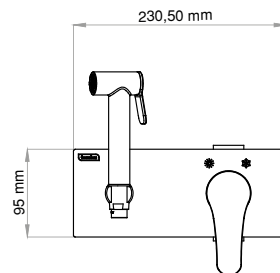

Kod	BTK 64060	BTK 64080	BTK 64070
Model	Elsa Pro Shut Off Batarya Seti	Elsa Pro Shut Off Batarya Seti	Elsa Pro Shut Off Batarya Seti
Renk	Krom	Full Siyah	Altın
Koli Adedi	12	12	12
Koli Ebadı	57x50x34 cm	57x50x34 cm	57x50x34 cm
Koli Ağırlığı	18.90 Kg	18.90 Kg	18.90 Kg
Fiyat	4.507,00₺	5.624,00₺	9.090,00₺
	ÖZELLİKLER	ÖZELLİKLER	ÖZELLİKLER
	• Yatay panel yapısıyla kullanım kolaylığı sağlar • 304 kalite paslanmaz çelik, ekstra ince ayna • İç set 25 yıl garantili PP-R gövde yapısına sahiptir • Ankastr sıcak soğuk • Piriç el duşu (basınç ayarlamalı) • Dolanmayan hortum • Avrupa menşei seramik kartuş • Avrupa menşei seramik kartuş	• Yatay panel yapısıyla kullanım kolaylığı sağlar • İç set 25 yıl garantili PP-R gövde yapısına sahiptir • Ankastr sıcak soğuk • Piriç el duşu (basınç ayarlamalı) • Dolanmayan hortum • Avrupa menşei seramik kartuş • Çift komponentli akrilik mat özel boya	• Yatay panel yapısıyla kullanım kolaylığı sağlar • İç set 25 yıl garantili PP-R gövde yapısına sahiptir • Ankastr sıcak soğuk • Piriç el duşu (basınç ayarlamalı) • Dolanmayan hortum • Avrupa menşei seramik kartuş • PVD kaplama