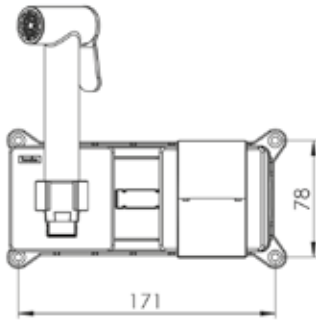

Kod	5337	5339
Model	Alax Shut Off Batarya	Alax Shut Off Batarya
Renk	Altın	Rose Gold
Koli Adedi	6	6
Koli Ebadı	56x36x36 cm	56x36x36 cm
Koli Ağırlığı	XXXXX Kg	XXXXX Kg
Fiyat	14.327,00₺	17.192,00₺

ÖZELLİKLER

- Piriç bağlantılı poliamid gövde
- Kolay ön kurulum
- Piriç el duşu (basınç ayarlamalı)
- 360° döner duş hortumu
- PVD kaplama

ÖZELLİKLER

- Piriç bağlantılı poliamid gövde
- Kolay ön kurulum
- Piriç el duşu (basınç ayarlamalı)
- 360° döner duş hortumu
- PVD kaplama