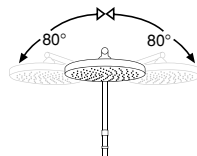

TENA | İki Yönlü

Kod	DR 2820C	DR 2920C
Model	Tena Kare İki Yönlü	Tena Yuvarlak İki Yönlü
Renk	Krom	Krom
Koli Adedi	8	8
Koli Ebadı	85x44x55 cm	85x44x55 cm
Koli Ağırlığı	33,60 Kg	31,50 Kg
Fiyat	2.470,00₺	2.300,00₺

ÖZELLİKLER

ÖZELLİKLER

5 yıl
Kartuş Garanti

- 25x1 mm 304 kalite paslanmaz çelik boru
- Tuşlu yönlendirici
- İki yönlü (aynı anda akış imkanı)
- Tepe duşu akış miktarı: 12 lt./dk.
- El duşu akış miktarı: 6 lt./dk.
- Mafsallı tepe duşu özelliği (sağa - sola)

- 25x1 mm 304 kalite paslanmaz çelik boru
- Tuşlu yönlendirici
- İki yönlü (aynı anda akış imkanı)
- Tepe duşu akış miktarı: 11 lt./dk.
- El duşu akış miktarı: 6 lt./dk.
- Mafsallı tepe duşu özelliği (sağa - sola)