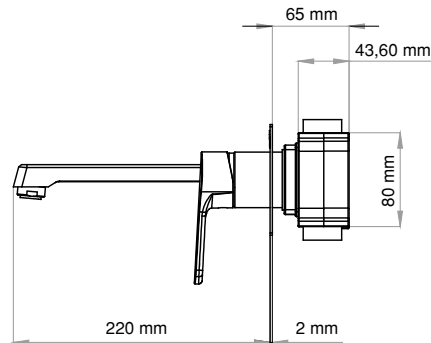

QUASAR PRO

Kod	E 5107	E 5109
Model	Quasar Pro Lavabo Bataryası	Quasar Pro Lavabo Bataryası
Renk	Altın	Rose Gold
Koli Adedi	8	8
Koli Ebadı	59x40x37 cm	59x40x37 cm
Koli Ağırlığı	18,20 Kg	18,20 Kg
Sıva Altı Fiyat	935,00₺	938,00₺
Sıva Üstü Fiyat	5.956,00₺	7.335,00₺
Takım Fiyat	6.894,00₺	8.273,00₺

ÖZELLİKLER

ÖZELLİKLER

5 yıl
Kartuş Garanti

25 yıl
PP-R Gövde Garanti

- Ekstra uzun gagalı ankastre lavabo bataryası (220 mm)
- Yatay panel yapısıyla kullanım kolaylığı sağlar
- PVD kaplama
- İç set 25 yıl garantili PP-R gövde yapısına sahiptir
- Sıçramayı engelleyen hava karıştırıcı akış sistemi
- Çıkış ucu akış miktarı: 9,85 lt./dk.

- Ekstra uzun gagalı ankastre lavabo bataryası (220 mm)
- Yatay panel yapısıyla kullanım kolaylığı sağlar
- PVD kaplama
- İç set 25 yıl garantili PP-R gövde yapısına sahiptir
- Sıçramayı engelleyen hava karıştırıcı akış sistemi
- Çıkış ucu akış miktarı: 9,85 lt./dk.