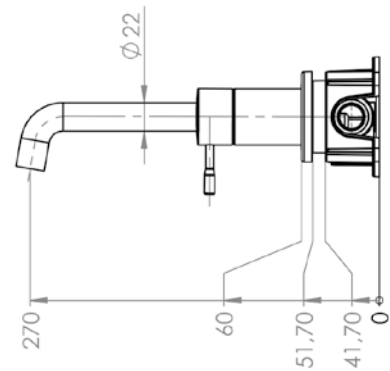

Kod	E 5707	E 5709
Model	Atlas Ankastr Lavabo Bataryası	Atlas Ankastr Lavabo Bataryası
Renk	Altın	Rose Gold
Koli Adedi	8	8
Koli Ebadı	62x49x32	62x49x32
Koli Ağırlığı	16,40 Kg	16,40 Kg
Fiyat	7.341,00₺	8.810,00₺

ÖZELLİKLER

- Pirinç bağlantılı poliamid gövde
- Kolay ön kurulum
- Kolay kurulum dostu iç set
- Çubuk volanlar ile net ve konforlu kullanım
- Tasarımın üstün teknoloji ve işlevsellelikle birleşmiş hali
- PVD kaplama

ÖZELLİKLER

- Pirinç bağlantılı poliamid gövde
- Kolay ön kurulum
- Kolay kurulum dostu iç set
- Çubuk volanlar ile net ve konforlu kullanım
- Tasarımın üstün teknoloji ve işlevsellelikle birleşmiş hali
- PVD kaplama