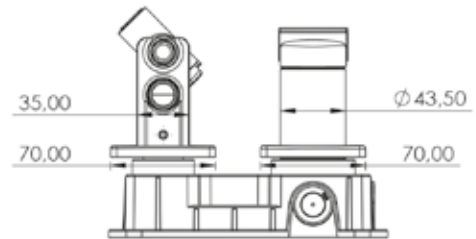

ÖZELLİKLER

- Piriç bağlantılı poliamid gövde
- Kolay ön kurulum
- Piriç el duşu (basınç ayarlamalı)
- 360° döner duş hortumu
- PVD kaplama

ÖZELLİKLER

- Piriç bağlantılı poliamid gövde
- Kolay ön kurulum
- Piriç el duşu (basınç ayarlamalı)
- 360° döner duş hortumu
- PVD kaplama