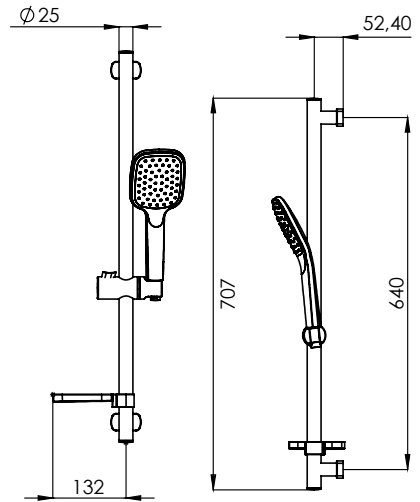

3 Basınca dayanıklı dış katman

4 Krom kaplama

5 Soyulmayı önleyen temizliği kolay son kat

GANJ

Kod	AKS 6100	AKS 6110
Renk	Krom	Krom
Koli Adedi	12	12
Koli Ebadı	94x34x43 cm	94x34x43 cm
Koli Ağırlığı	18,30 Kg	18,30 Kg
Fiyat	1.195,00₺	1.424,00₺
	ÖZELLİKLER	ÖZELLİKLER
	<ul style="list-style-type: none"> • Sürgülü • 75 cm 304 paslanmaz çelik duş borusu • Smart Flex Hortumlu El Duşu Takımı • Şeffaf ve şık tasarım sabunluk 	<ul style="list-style-type: none"> • Sürgülü • 75 cm 304 paslanmaz çelik duş borusu • Smart Flex Hortumlu El Duşu Takımı • Şeffaf ve şık tasarım sabunluk • Stick el duşu