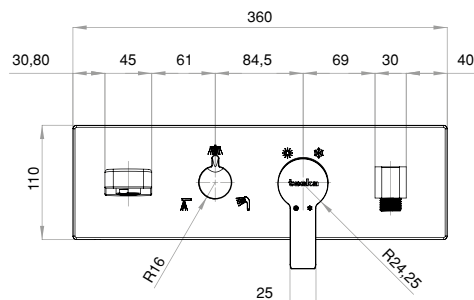

Kod	AS 3170	AS 3190
Model	Life Pro Üç Yönlü PPR-C Gövdeli Ankastr Set	Life Pro Üç Yönlü PPR-C Gövdeli Ankastr Set
Renk	Altın	Rose Gold
Koli Adedi	6	6
Koli Ebadı	59x54x52 cm	59x54x52 cm
Koli Ağırlığı	39,60 Kg	39,60 Kg
Sıva Altı Fiyat	2.476,00₺	2.476,00₺
Sıva Üstü Fiyat	19.324,00₺	23.684,00₺
Fiyat	21.800,00₺	26.160,00₺

ÖZELLİKLER

ÖZELLİKLER

5 yıl
Kartuş Garanti

25 yıl
PP-R Gövde Garanti

- Yatay panel yapısıyla kullanım kolaylığı sağlar
- Entegre el duşu sayesinde minimal görüntü
- PVD kaplama
- 304 kalite paslanmaz çelik, ekstra ince ayna
- Minimal tasarımı sayesinde farklı küvet biçimlerine uyum sağlar
- Tepe duşu akış miktarı: 15 lt./dk.
- El duşu akış miktarı: 6 lt./dk.
- Çıkış ucu serbest akış

- Yatay panel yapısıyla kullanım kolaylığı sağlar
- Entegre el duşu sayesinde minimal görüntü
- PVD kaplama
- 304 kalite paslanmaz çelik, ekstra ince ayna
- Minimal tasarımı sayesinde farklı küvet biçimlerine uyum sağlar
- Tepe duşu akış miktarı: 15 lt./dk.
- El duşu akış miktarı: 6 lt./dk.
- Çıkış ucu serbest akış