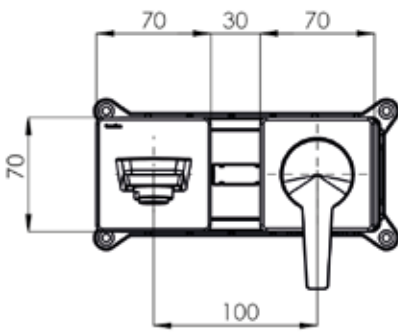

Kod	E 5407	E 5409
Model	Liva Ankastr Lavabo Bataryası	Liva Ankastr Lavabo Bataryası
Renk	Altın	Rose Gold
Koli Adedi	8	8
Koli Ebadı	62x49x32	62x49x32
Koli Ağırlığı	19,40 Kg	19,40 Kg
Fiyat	11.247,00₺	13.497,00₺

ÖZELLİKLER

- Pirinç bağlantılı poliamid gövde
- Kolay ön kurulum
- Kolay kurulum dostu iç set
- Çubuk volanlar ile net ve konforlu kullanım
- Tasarımın üstün teknoloji ve işlevsellekle birleşmiş hali
- PVD kaplama

ÖZELLİKLER

- Pirinç bağlantılı poliamid gövde
- Kolay ön kurulum
- Kolay kurulum dostu iç set
- Çubuk volanlar ile net ve konforlu kullanım
- Tasarımın üstün teknoloji ve işlevsellekle birleşmiş hali
- PVD kaplama