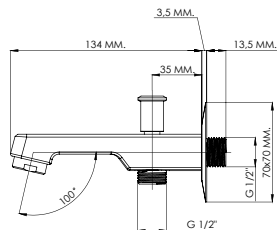

ÖZELLİKLER

ÖZELLİKLER

ÖZELLİKLER

- Kare Düz Gaga Yönlendiricili

- Yuvarlak Yönlendiricili Gaga

- Kare Askılı Dirsek