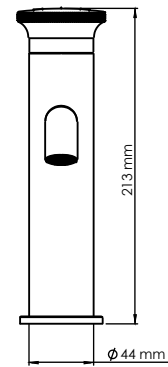

Kod	E 5516	E 5518
Model	Arte Leo S Lavabo Bataryası	Arte Leo S Lavabo Bataryası
Renk	Altın	Rose Gold
Koli Adedi	-	-
Koli Ebadı	-	-
Koli Ağırlığı	-	-
Fiyat	4.873,00₺	5.604,00₺

ÖZELLİKLER

- Şık ve özgün tasarım, birinci sınıf kalite
- PVD kaplama
- Ergonomik kullanım sağlayan ölçüler 145 mm
- Entegre kırılmaz 360° döner flex hortum yapısı

ÖZELLİKLER

- Şık ve özgün tasarım, birinci sınıf kalite
- PVD kaplama
- Ergonomik kullanım sağlayan ölçüler 145 mm
- Entegre kırılmaz 360° döner flex hortum yapısı

Kod	E 5517	E 5519
Model	Arte Leo S Lavabo Bataryası	Arte Leo S Lavabo Bataryası
Renk	Altın	Rose Gold
Koli Adedi	-	-
Koli Ebadı	-	-
Koli Ağırlığı	-	-
Fiyat	9.746,00₺	11.695,00₺

ÖZELLİKLER

- Şık ve özgün tasarım, birinci sınıf kalite
- PVD kaplama
- Ergonomik kullanım sağlayan ölçüler 145 mm
- Entegre kırılmaz 360° döner flex hortum yapısı

ÖZELLİKLER

- Şık ve özgün tasarım, birinci sınıf kalite
- PVD kaplama
- Ergonomik kullanım sağlayan ölçüler 145 mm
- Entegre kırılmaz 360° döner flex hortum yapısı