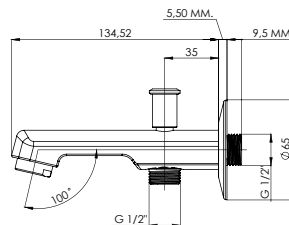

ÖZELLİKLER

ÖZELLİKLER

ÖZELLİKLER

- Kare Düz Gaga Yönlendiricili

- Yuvarlak Yönlendiricili Gaga

- Kare Askılı Dirsek

Kod	AKS 2010	AKS 2020	AKS 2030
Renk	Krom	Krom	Krom
Koli Adedi	24	24	24
Koli Ebadı	24x24x20 cm	24x24x20 cm	24x24x20 cm
Koli Ağırlığı	6,80 Kg	7,50 Kg	6,70 Kg
Fiyat	959,00₺	878,00₺	715,00₺
	ÖZELLİKLER	ÖZELLİKLER	ÖZELLİKLER
	• Yuvarlak Askılı Dirsek	• Kare Dirsek	• Yuvarlak Dirsek