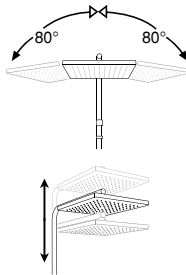

NİAGARA | Üç Yönlü

Kod	NG 3501C	NG 3501S	NG 3580
Model	Niagara Üç Yönlü	Niagara Üç Yönlü	Niagara Üç Yönlü
Renk	Beyaz Cam	Siyah Cam	Full Siyah
Koli Adedi	4	4	4
Koli Ebadı	105x41x56 cm	105x41x56 cm	105x41x56 cm
Koli Ağırlığı	34,2 Kg	32,5 Kg	34,2 Kg
Fiyat	8.512,00₺	9.398,00₺	11.479,00₺

ÖZELLİKLER

ÖZELLİKLER

ÖZELLİKLER

5 yıl

Kartuş Garanti

- 25x1 mm 304 kalite paslanmaz çelik boru
- Tuşlu yönlendirici
- Temperli avrupa ekstra clear çizilmez cam (beyaz)
- Sıçramayı engelleyen hava karıştırıcı akış sistemi
- 360° döner duş hortumu
- Tepe duşu akış miktarı: 15 lt./dk.
- El duşu akış miktarı: 6 lt./dk.
- Çıkış ucu akış miktarı 9,85 lt./dk.
- Teleskopik boy ayarlı duş borusu (yukarı - aşağıya)
- Mafsallı tepe duşu özelliği (sağa - sola)

- 25x1 mm 304 kalite paslanmaz çelik boru
- Tuşlu yönlendirici
- Temperli avrupa ekstra clear çizilmez cam (siyah)
- Sıçramayı engelleyen hava karıştırıcı akış sistemi
- 360° döner duş hortumu
- Tepe duşu akış miktarı: 15 lt./dk.
- El duşu akış miktarı: 6 lt./dk.
- Çıkış ucu akış miktarı 9,85 lt./dk.
- Teleskopik boy ayarlı duş borusu (yukarı - aşağıya)
- Mafsallı tepe duşu özelliği (sağa - sola)

- 25x1 mm 304 kalite paslanmaz çelik boru
- Çift komponentli akrilik mat özel boya
- Tuşlu yönlendirici
- Sıçramayı engelleyen hava karıştırıcı akış sistemi
- 360° döner duş hortumu
- Tepe duşu akış miktarı: 15 lt./dk.
- El duşu akış miktarı: 6 lt./dk.
- Çıkış ucu akış miktarı 9,85 lt./dk.
- Teleskopik boy ayarlı duş borusu (yukarı - aşağıya)
- Mafsallı tepe duşu özelliği (sağa - sola)