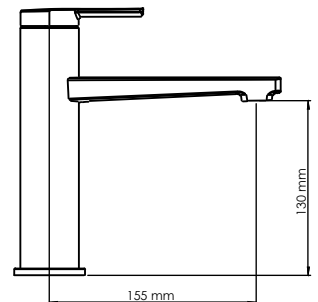

ÖZELLİKLER

- Şık ve özgün tasarım, birinci sınıf kalite
- PVD kaplama
- Ergonomik kullanım sağlayan ölçüler 145 mm
- Entegre kırılmaz 360° döner flex hortum yapısı