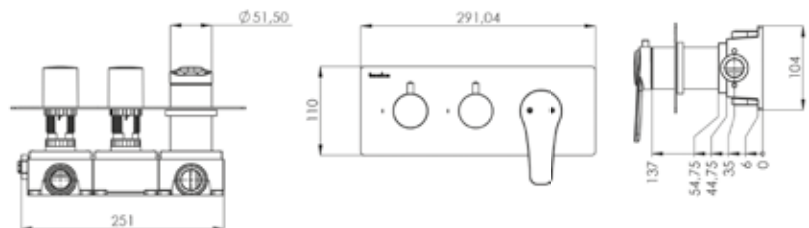

Kod	EX 3760	EX 3780	EX 3790
Model	Euro X İki Yönlü	Euro X İki Yönlü	Euro X İki Yönlü
Renk	Krom	Full Siyah	Rose Gold
Koli Adedi	6	6	6
Koli Ebadı	59x54x52 cm	59x54x52 cm	59x54x52 cm
Koli Ağırlığı	40 Kg	40.05 Kg	40 Kg
Fiyat	9.244,00₺	11.555,00₺	18.487,00₺

ÖZELLİKLER

ÖZELLİKLER

ÖZELLİKLER

5 yıl
Kartuş Garantisi

- 304 kalite paslanmaz çelik ekstra ince ayna
- Pirinç iç gövde (MS 60)
- Kartuş yönlendirici
- Yatay panel yapısı tasarımı
- Çıkış ucu serbest akış
- Smart flex duş hortumu
- Slikon el ve tepe duşu çıkış uçları
- Aynı anda iki çıkıştan su alabilme imkanı

- 304 kalite paslanmaz çelik ekstra ince ayna
- Çift komponentli akrilik mat özel boya
- Pirinç iç gövde (MS 60)
- Kartuş yönlendirici
- Yatay panel yapısı tasarımı
- Çıkış ucu serbest akış
- Smart flex duş hortumu
- Slikon el ve tepe duşu çıkış uçları
- Aynı anda iki çıkıştan su alabilme imkanı

- 304 kalite paslanmaz çelik ekstra ince ayna
- PVD kaplama
- Pirinç iç gövde (MS 60)
- Kartuş yönlendirici
- Yatay panel yapısı tasarımı
- Çıkış ucu serbest akış
- Smart flex duş hortumu
- Slikon el ve tepe duşu çıkış uçları
- Aynı anda iki çıkıştan su alabilme imkanı