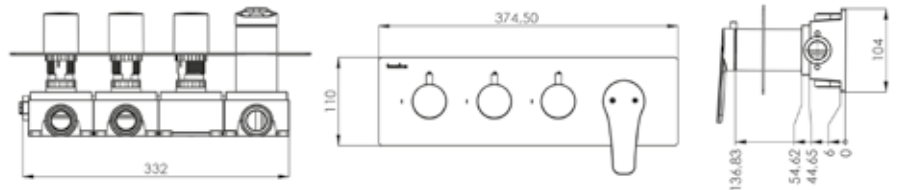

Kod	EX 3660	EX 3680	EX 3690
Model	Euro X Üç Yönlü	Euro X Üç Yönlü	Euro X Üç Yönlü
Renk	Krom	Full Siyah	Rose Gold
Koli Adedi	6	6	6
Koli Ebadı	59x54x52 cm	59x54x52 cm	59x54x52 cm
Koli Ağırlığı	47,30 Kg	47.50 Kg	47.30 Kg
Fiyat	10.978,00₺	13.713,00₺	21.955,00₺

ÖZELLİKLER

ÖZELLİKLER

ÖZELLİKLER

5 yıl
Kartuş Garantisi

- 304 kalite paslanmaz çelik ekstra ince ayna
- Pirinç iç gövde (MS 60)
- Kartuş yönlendirici
- Yatay panel yapısı tasarımı
- Çıkış ucu serbest akış
- Sıçramayı engelleyen hava karıştırıcı akış sistemi
- Smart flex duş hortumu
- Silikon el ve tepe duşu çıkış uçları
- Aynı anda üç çıkıştan su alabilme imkanı

- 304 kalite paslanmaz çelik ekstra ince ayna
- Çift komponentli akrilik mat özel boya
- Pirinç iç gövde (MS 60)
- Kartuş yönlendirici
- Yatay panel yapısı tasarımı
- Çıkış ucu serbest akış
- Sıçramayı engelleyen hava karıştırıcı akış sistemi
- Smart flex duş hortumu
- Silikon el ve tepe duşu çıkış uçları
- Aynı anda üç çıkıştan su alabilme imkanı

- 304 kalite paslanmaz çelik ekstra ince ayna
- PVD kaplama
- Pirinç iç gövde (MS 60)
- Kartuş yönlendirici
- Yatay panel yapısı tasarımı
- Çıkış ucu serbest akış
- Sıçramayı engelleyen hava karıştırıcı akış sistemi
- Smart flex duş hortumu
- Silikon el ve tepe duşu çıkış uçları
- Aynı anda üç çıkıştan su alabilme imkanı