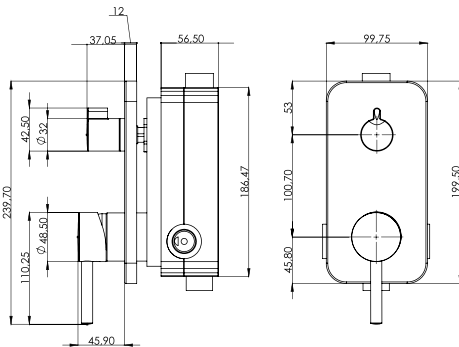

ALINDA - MİSİS | İki Yönlü

Kod	AS 2201	AS 1100
Model	Alinda Kare İki Yönlü	Misis Ankaşre Duş Seti
Renk	Krom	Krom
Koli Adedi	6	6
Koli Ebadı	59x54x52 cm	78x34x45 cm
Koli Ağırlığı	28 Kg	15 Kg
Sıva Altı Fiyat	1.043,00₺	456,00₺
Sıva Üstü Fiyat	3.232,00₺	1.508,00₺
Takım Fiyat	4.275,00₺	1.964,00₺

ÖZELLİKLER

ÖZELLİKLER

5 yıl
Kartuş Garanti

25 yıl
PP-R Gövde Garanti

- İç set 25 yıl garantili PP-R gövde yapısına sahiptir
- Tepe duşu akış miktarı: 15 lt./dk.
- El duşu akış miktarı: 6 lt./dk.
- Gizli montaj vidalı

- İç set 25 yıl garantili PP-R gövde yapısına sahiptir
- Tepe duşu akış miktarı: 15 lt./dk.
- Gizli montaj vidalı