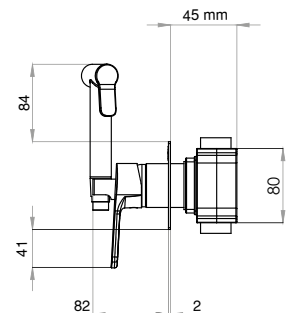

Kod	BTK 64060	BTK 64080	BTK 64070
Model	Elsa Pro Shut Off Batarya Seti	Elsa Pro Shut Off Batarya Seti	Elsa Pro Shut Off Batarya Seti
Renk	Krom	Full Siyah	Altın
Koli Adedi	12	12	12
Koli Ebadı	57x50x34 cm	57x50x34 cm	57x50x34 cm
Koli Ağırlığı	18.90 Kg	18.90 Kg	18.90 Kg
Fiyat	4.507,00₺	5.624,00₺	9.090,00₺
	ÖZELLİKLER	ÖZELLİKLER	ÖZELLİKLER
	• Yatay panel yapısıyla kullanım kolaylığı sağlar • 304 kalite paslanmaz çelik, ekstra ince ayna • İç set 25 yıl garantili PP-R gövde yapısına sahiptir • Ankastr sıcak soğuk • Piriç el duşu (basınç ayarlamalı) • Dolanmayan hortum • Avrupa menşei seramik kartuş • Avrupa menşei seramik kartuş	• Yatay panel yapısıyla kullanım kolaylığı sağlar • İç set 25 yıl garantili PP-R gövde yapısına sahiptir • Ankastr sıcak soğuk • Piriç el duşu (basınç ayarlamalı) • Dolanmayan hortum • Avrupa menşei seramik kartuş • Çift komponentli akrilik mat özel boya	• Yatay panel yapısıyla kullanım kolaylığı sağlar • İç set 25 yıl garantili PP-R gövde yapısına sahiptir • Ankastr sıcak soğuk • Piriç el duşu (basınç ayarlamalı) • Dolanmayan hortum • Avrupa menşei seramik kartuş • PVD kaplama