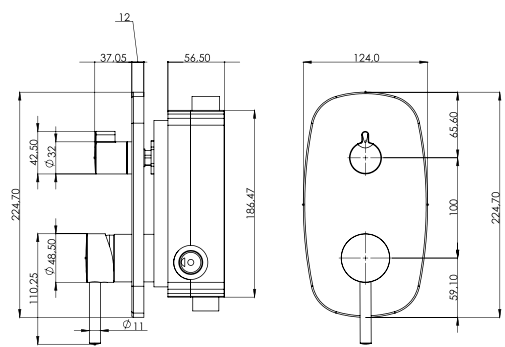

- İç set 25 yıl garantili PP-R gövde yapısına sahiptir
- Tepe duşu akış miktarı: 15 lt./dk.
- El duşu akış miktarı: 6 lt./dk.
- Gizli montaj vidalı

ALINDA - MİSİS | İki Yönlü

Kod	AS 2201	AS 1100
Model	Alinda Kare İki Yönlü	Misis Ankaşre Duş Seti
Renk	Krom	Krom
Koli Adedi	6	6
Koli Ebadı	59x54x52 cm	78x34x45 cm
Koli Ağırlığı	28 Kg	15 Kg
Sıva Altı Fiyat	1.043,00₺	456,00₺
Sıva Üstü Fiyat	3.232,00₺	1.508,00₺
Takım Fiyat	4.275,00₺	1.964,00₺