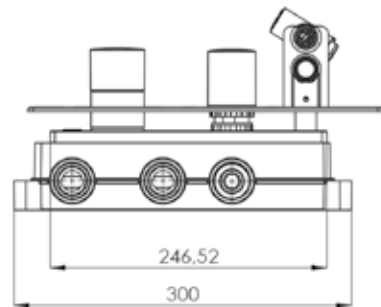

Kod	TS 6107	TS 6109
Model	Lio Termostatik Shut Off Batarya	Lio Termostatik Shut Off Batarya
Renk	Altın	Rose Gold
Koli Adedi	6	6
Koli Ebadı	56x36x36 cm	56x36x36 cm
Koli Ağırlığı	27,30 Kg	27,30 Kg
Fiyat	30.660,00₺	36.792,00₺

ÖZELLİKLER

- Taharet çubuğuna ve shuttafa yönlendirme özelliği
- Pirinç gövde
- 304 kalite paslanmaz çelik ekstra ince ayna
- Termostatik kartuş
- Pirinç shuttaff
- 360° döner duş hortumu
- PVD kaplama

ÖZELLİKLER

- Taharet çubuğuna ve shuttafa yönlendirme özelliği
- Pirinç gövde
- 304 kalite paslanmaz çelik ekstra ince ayna
- Termostatik kartuş
- Pirinç shuttaff
- 360° döner duş hortumu
- PVD kaplama