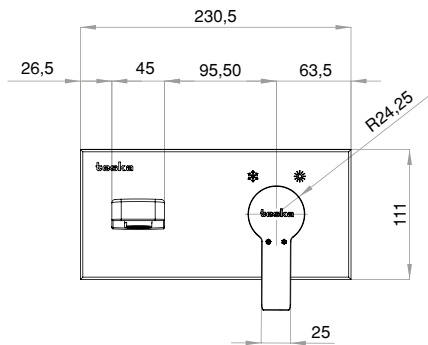

Kod	E 5100	E 5100W	E 5100B
Model	Quasar Lavabo Bataryası	Quasar Lavabo Bataryası	Quasar Lavabo Bataryası
Renk	Krom	Beyaz Cam	Siyah Cam
Koli Adedi	8	8	8
Koli Ebadı	57x50x34 cm	57x50x34 cm	57x50x34 cm
Koli Ağırlığı	23.70 Kg	25 Kg	25 Kg
Sıva Altı Fiyat	938,00₺	938,00₺	938,00₺
Sıva Üstü Fiyat	1.258,00₺	1.911,00₺	2.528,00₺
Takım Fiyat	2.196,00₺	2.849,00₺	3.466,00₺

ÖZELLİKLER

ÖZELLİKLER

ÖZELLİKLER

5 yıl

Kartuş Garanti

25 yıl

PP-R Gövde Garanti

- Yatay panel yapısıyla kullanım kolaylığı sağlar
- Krom ayna
- İç set 25 yıl garantili PP-R gövde yapısına sahiptir
- Sıçramayı engelleyen hava karıştırıcılı akış sistemi
- Çıkış ucu akış miktarı: 9,85 lt./dk.

- Yatay panel yapısıyla kullanım kolaylığı sağlar
- Temperli avrupa secret ekstra clear cam ayna
- İç set 25 yıl garantili PP-R gövde yapısına sahiptir
- Sıçramayı engelleyen hava karıştırıcılı akış sistemi
- Çıkış ucu akış miktarı: 9,85 lt./dk.

- Yatay panel yapısıyla kullanım kolaylığı sağlar
- Temperli avrupa secret ekstra clear cam ayna
- İç set 25 yıl garantili PP-R gövde yapısına sahiptir
- Sıçramayı engelleyen hava karıştırıcılı akış sistemi
- Çıkış ucu akış miktarı: 9,85 lt./dk.