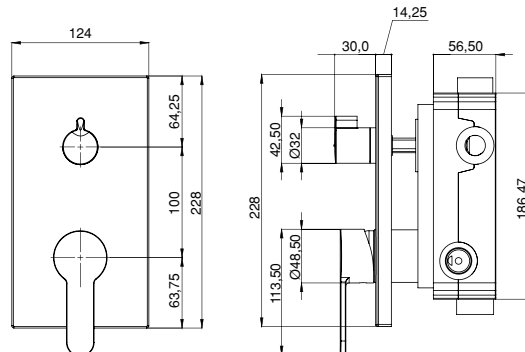

ÖZELLİKLER

ÖZELLİKLER

5 yıl
Kartuş Garanti

25 yıl
PP-R Gövde Garanti

- Temperli avrupa secret ekstra clear cam ayna
- İç set 25 yıl garantili PP-R gövde yapısına sahiptir
- Sıçramayı engelleyen hava karıştırıcılı akış sistemi
- Minimal tasarımı sayesinde farklı duşlarda uyum sağlar
- Tepe duşu akış miktarı: 15 lt./dk.
- El duşu akış miktarı: 6 lt./dk.
- Çıkış ucu serbest akış
- Gizli montaj vidalı

- Temperli avrupa secret ekstra clear cam ayna
- İç set 25 yıl garantili PP-R gövde yapısına sahiptir
- Sıçramayı engelleyen hava karıştırıcılı akış sistemi
- Minimal tasarımı sayesinde farklı duşlarda uyum sağlar
- Tepe duşu akış miktarı: 15 lt./dk.
- El duşu akış miktarı: 6 lt./dk.
- Çıkış ucu serbest akış
- Gizli montaj vidalı