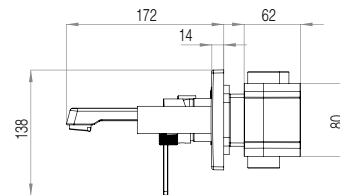

Kod	AS 3100W	AS 3100B
Model	Life Üç Yönlü PPR-C Gövdeli Ankastr Cam Set	Life Üç Yönlü PPR-C Gövdeli Ankastr Cam Set
Renk	Beyaz Cam	Siyah Cam
Koli Adedi	6	6
Koli Ebadı	59x54x52 cm	59x54x52 cm
Koli Ağırlığı	39 Kg	39 Kg
Sıva Altı Fiyat	2.476,00₺	2.476,00₺
Sıva Üstü Fiyat	7.269,00₺	8.540,00₺
Takım Fiyat	9.745,00₺	11.016,00₺

ÖZELLİKLER

ÖZELLİKLER

5 yıl
Kartuş Garanti

25 yıl
PP-R Gövde Garanti

- Yatay panel yapısıyla kullanım kolaylığı sağlar
- Entegre el duşu sayesinde minimal görüntü
- Temperli avrupa secret ekstra clear cam ayna
- İç set 25 yıl garantili PP-R gövde yapısına sahiptir
- Sıçramayı engelleyen hava karıştırıcılı akış sistemi
- Minimal tasarımı sayesinde farklı küvet biçimlerine uyum sağlar
- Tepe duşu akış miktarı: 15 lt./dk.
- El duşu akış miktarı: 6 lt./dk.
- Çıkış ucu serbest akış

- Yatay panel yapısıyla kullanım kolaylığı sağlar
- Entegre el duşu sayesinde minimal görüntü
- Temperli avrupa secret ekstra clear cam ayna
- İç set 25 yıl garantili PP-R gövde yapısına sahiptir
- Sıçramayı engelleyen hava karıştırıcılı akış sistemi
- Minimal tasarımı sayesinde farklı küvet biçimlerine uyum sağlar
- Tepe duşu akış miktarı: 15 lt./dk.
- El duşu akış miktarı: 6 lt./dk.
- Çıkış ucu serbest akış