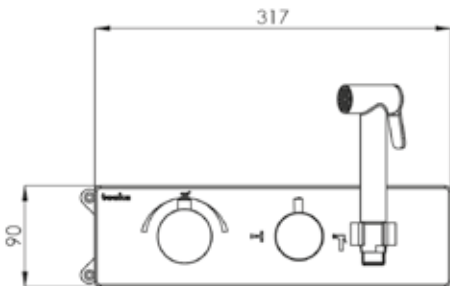

Kod	TS 6107	TS 6109
Model	Lio Termostatik Shut Off Batarya	Lio Termostatik Shut Off Batarya
Renk	Altın	Rose Gold
Koli Adedi	6	6
Koli Ebadı	56x36x36 cm	56x36x36 cm
Koli Ağırlığı	27,30 Kg	27,30 Kg
Fiyat	30.660,00₺	36.792,00₺

ÖZELLİKLER

- Taharet çubuğuna ve shuttafa yönlendirme özelliği
- Pirinç gövde
- 304 kalite paslanmaz çelik ekstra ince ayna
- Termostatik kartuş
- Pirinç shuttaff
- 360° döner duş hortumu
- PVD kaplama

ÖZELLİKLER

- Taharet çubuğuna ve shuttafa yönlendirme özelliği
- Pirinç gövde
- 304 kalite paslanmaz çelik ekstra ince ayna
- Termostatik kartuş
- Pirinç shuttaff
- 360° döner duş hortumu
- PVD kaplama