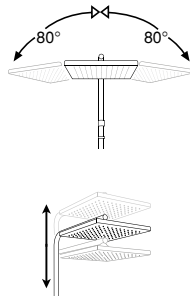

Kod	DK 2920C	DK 2921C	DK 2980
Model	Mira Termostatik İki Yönlü Duş Kolonu	Mira Termostatik İki Yönlü Duş Kolonu	Mira Termostatik İki Yönlü Duş Kolonu
Renk	Beyaz Cam	Siyah Cam	Full Siyah
Koli Adedi	4	4	4
Koli Ebadı	105x41x56 cm	105x41x56 cm	105x41x56 cm
Koli Ağırlığı	32,5 Kg	28.5 Kg	33,5 Kg
Fiyat	8.165,00₺	9.090,00₺	11.247,00₺

ÖZELLİKLER

ÖZELLİKLER

ÖZELLİKLER

5 yıl
Kartuş Garantisi

- 25x1 mm 304 kalite paslanmaz çelik boru
- Temperli avrupa ekstra clear çizilmez cam (beyaz)
- Avrupa menşei termostatik kartuş
- Avrupa menşei yönlendirici
- Tepe duşu akış miktarı: 15 lt./dk.
- El duşu akış miktarı: 6 lt./dk.
- Mafsallı tepe duşu özelliği (sağa - sola)
- Teleskopik boy ayarlı duş borusu (yukarı - aşağıya)

- 25x1 mm 304 kalite paslanmaz çelik boru
- Temperli avrupa ekstra clear çizilmez cam (Siyah)
- Avrupa menşei termostatik kartuş
- Avrupa menşei yönlendirici
- Tepe duşu akış miktarı: 15 lt./dk.
- El duşu akış miktarı: 6 lt./dk.
- Mafsallı tepe duşu özelliği (sağa - sola)
- Teleskopik boy ayarlı duş borusu (yukarı - aşağıya)

- 25x1 mm 304 kalite paslanmaz çelik boru
- Çift komponentli akrilik mat özel boya
- Avrupa menşei termostatik kartuş
- Avrupa menşei yönlendirici
- Tepe duşu akış miktarı: 15 lt./dk.
- El duşu akış miktarı: 6 lt./dk.
- Mafsallı tepe duşu özelliği (sağa - sola)
- Teleskopik boy ayarlı duş borusu (yukarı - aşağıya)