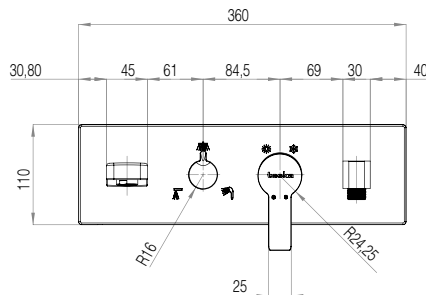

Kod	AS 3100W	AS 3100B
Model	Life Üç Yönlü PPR-C Gövdeli Ankastr Cam Set	Life Üç Yönlü PPR-C Gövdeli Ankastr Cam Set
Renk	Beyaz Cam	Siyah Cam
Koli Adedi	6	6
Koli Ebadı	59x54x52 cm	59x54x52 cm
Koli Ağırlığı	39 Kg	39 Kg
Sıva Altı Fiyat	2.476,00₺	2.476,00₺
Sıva Üstü Fiyat	7.269,00₺	8.540,00₺
Takım Fiyat	9.745,00₺	11.016,00₺

ÖZELLİKLER

ÖZELLİKLER

5 yıl
Kartuş Garanti

25 yıl
PP-R Gövde Garanti

- Yatay panel yapısıyla kullanım kolaylığı sağlar
- Entegre el duşu sayesinde minimal görüntü
- Temperli avrupa secret ekstra clear cam ayna
- İç set 25 yıl garantili PP-R gövde yapısına sahiptir
- Sıçramayı engelleyen hava karıştırıcılı akış sistemi
- Minimal tasarımı sayesinde farklı küvet biçimlerine uyum sağlar
- Tepe duşu akış miktarı: 15 lt./dk.
- El duşu akış miktarı: 6 lt./dk.
- Çıkış ucu serbest akış

- Yatay panel yapısıyla kullanım kolaylığı sağlar
- Entegre el duşu sayesinde minimal görüntü
- Temperli avrupa secret ekstra clear cam ayna
- İç set 25 yıl garantili PP-R gövde yapısına sahiptir
- Sıçramayı engelleyen hava karıştırıcılı akış sistemi
- Minimal tasarımı sayesinde farklı küvet biçimlerine uyum sağlar
- Tepe duşu akış miktarı: 15 lt./dk.
- El duşu akış miktarı: 6 lt./dk.
- Çıkış ucu serbest akış