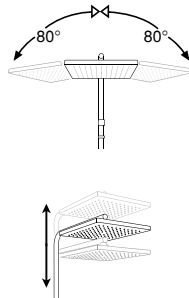

MIRA | Üç Yönlü

Kod	DK 3601C	DK 3602C	DK 3680
Model	Mira Termostatik Üç Yönlü Duş Kolonu	Mira Termostatik Üç Yönlü Duş Kolonu	Mira Termostatik Üç Yönlü Duş Kolonu
Renk	Beyaz Cam	Siyah Cam	Full Siyah
Koli Adedi	4	4	4
Koli Ebadı	105x41x56 cm	105x41x56 cm	105x41x56 cm
Koli Ağırlığı	32,8 Kg	32,8 Kg	33,6 Kg
Fiyat	9.130,00₺	10.091,00₺	12.480,00₺

ÖZELLİKLER

ÖZELLİKLER

ÖZELLİKLER

5 yıl
Kartuş Garanti

- 25x1 mm 304 kalite paslanmaz çelik boru
- Temperli avrupa ekstra clear çizilmez cam (Beyaz)
- Avrupa menşei termostatik kartuş
- Neoperl Perlatör
- Tepe duşu akış miktarı: 15 lt./dk.
- El duşu akış miktarı: 6 lt./dk.
- Mafsallı tepe duşu özelliği (sağa - sola)
- Teleskopik boy ayarlı duş borusu (yukarı - aşağıya)

- 25x1 mm 304 kalite paslanmaz çelik boru
- Temperli avrupa ekstra clear çizilmez cam (Siyah)
- Avrupa menşei termostatik kartuş
- Neoperl Perlatör
- Tepe duşu akış miktarı: 15 lt./dk.
- El duşu akış miktarı: 6 lt./dk.
- Mafsallı tepe duşu özelliği (sağa - sola)
- Sıçramayı engelleyen hava karıştırıcı akış sistemi
- Teleskopik boy ayarlı duş borusu (yukarı - aşağıya)

- 25x1 mm 304 kalite paslanmaz çelik boru
- Çift komponentli akrilik mat özel boya
- Avrupa menşei termostatik kartuş
- Neoperl Perlatör
- Tepe duşu akış miktarı: 15 lt./dk.
- El duşu akış miktarı: 6 lt./dk.
- Mafsallı tepe duşu özelliği (sağa - sola)
- Sıçramayı engelleyen hava karıştırıcı akış sistemi
- Teleskopik boy ayarlı duş borusu (yukarı - aşağıya)