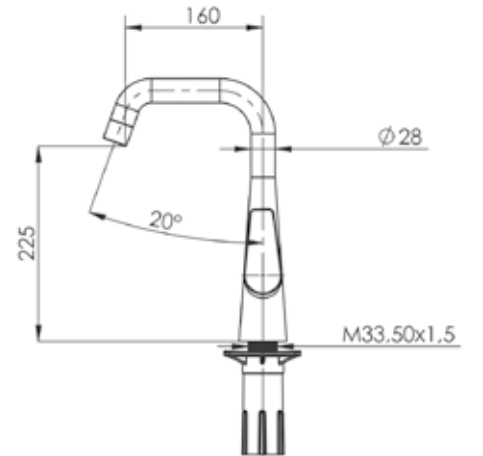

Kod	E 4206	E 4208	E 4207
Model	Teco Eviye Bataryası	Teco Eviye Bataryası	Teco Eviye Bataryası
Renk	Krom	Full Siyah	Altın
Koli Adedi	12	12	12
Koli Ebadı	54x54x44 cm	54x54x44 cm	54x54x44 cm
Koli Ağırlığı	27,20 Kg	27,10 Kg	30,90 Kg
Fiyat	6.842,00₺	8.563,00₺	13.684,00₺
	ÖZELLİKLER	ÖZELLİKLER	ÖZELLİKLER
	• 360° döner gaga özelliği • Köşeli gövde yapısı • Gaganın açısı sayesinde büyük ebatlı tencere ve tepsileri rahatlıkla yıkama olanağı • Şık ve zarif tasarım	• 360° döner gaga özelliği • Köşeli gövde yapısı • Gaganın açısı sayesinde büyük ebatlı tencere ve tepsileri rahatlıkla yıkama olanağı • Şık ve zarif tasarım • Çift komponentli akrilik mat özel boya	• 360° döner gaga özelliği • Köşeli gövde yapısı • Gaganın açısı sayesinde büyük ebatlı tencere ve tepsileri rahatlıkla yıkama olanağı • Şık ve zarif tasarım • PVD kaplama