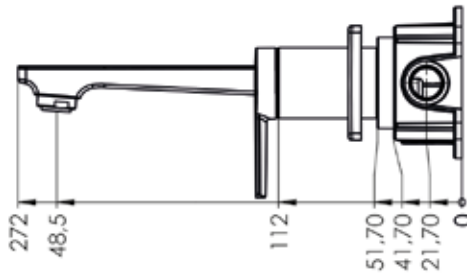

Kod	E 5407	E 5409
Model	Liva Ankastr Lavabo Bataryası	Liva Ankastr Lavabo Bataryası
Renk	Altın	Rose Gold
Koli Adedi	8	8
Koli Ebadı	62x49x32	62x49x32
Koli Ağırlığı	19,40 Kg	19,40 Kg
Fiyat	11.247,00₺	13.497,00₺

ÖZELLİKLER

- Pirinç bağlantılı poliamid gövde
- Kolay ön kurulum
- Kolay kurulum dostu iç set
- Çubuk volanlar ile net ve konforlu kullanım
- Tasarımın üstün teknoloji ve işlevsellekle birleşmiş hali
- PVD kaplama

ÖZELLİKLER

- Pirinç bağlantılı poliamid gövde
- Kolay ön kurulum
- Kolay kurulum dostu iç set
- Çubuk volanlar ile net ve konforlu kullanım
- Tasarımın üstün teknoloji ve işlevsellekle birleşmiş hali
- PVD kaplama