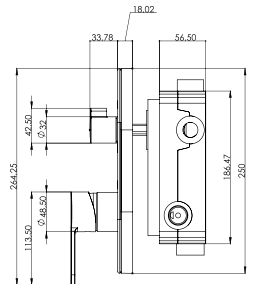

ENJOY - AMOS | Üç Yönlü

Kod	AS 3110	AS 3400
Model	Enjoy Üç Yönlü PPR-C Gövdeli Ankastr Set	Amos Üç Yönlü PPR-C Gövdeli Ankastr Set
Renk	Krom	Krom
Koli Adedi	6	6
Koli Ebadı	59x54x52 cm	59x54x52 cm
Koli Ağırlığı	37 Kg	23,50 Kg
Sıva Altı Fiyat	2.476,00₺	1.705,00₺
Sıva Üstü Fiyat	5.883,00₺	3.957,00₺
Takım Fiyat	8.359,00₺	5.662,00₺

ÖZELLİKLER

ÖZELLİKLER

5 yıl
Kartuş Garanti

25 yıl
PP-R Gövde Garanti

- Yatay panel yapısıyla kullanım kolaylığı sağlar
- Entegre el duşu sayesinde minimal görüntü
- İç set 25 yıl garantili PP-R gövde yapısına sahiptir
- Sıçramayı engelleyen hava karıştırıcı akış sistemi
- Minimal tasarımı sayesinde farklı küvet biçimlerine uyum sağlar
- Tepe duşu akış miktarı: 15 lt./dk.
- El duşu akış miktarı: 6 lt./dk.
- Çıkış ucu serbest akış

- İç set 25 yıl garantili PP-R gövde yapısına sahiptir
- Sıçramayı engelleyen hava karıştırıcı akış sistemi
- Minimal tasarımı sayesinde farklı duşlarda uyum sağlar
- Tepe duşu akış miktarı: 13,5 lt./dk.
- El duşu akış miktarı: 6 lt./dk.
- Çıkış ucu serbest akış
- Gizli montaj vidalı