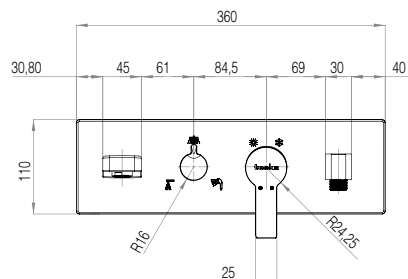

ENJOY - AMOS | Üç Yönlü

Kod	AS 3110	AS 3400
Model	Enjoy Üç Yönlü PPR-C Gövdeli Ankastr Set	Amos Üç Yönlü PPR-C Gövdeli Ankastr Set
Renk	Krom	Krom
Koli Adedi	6	6
Koli Ebadı	59x54x52 cm	59x54x52 cm
Koli Ağırlığı	37 Kg	23,50 Kg
Sıva Altı Fiyat	2.476,00₺	1.705,00₺
Sıva Üstü Fiyat	5.883,00₺	3.957,00₺
Takım Fiyat	8.359,00₺	5.662,00₺

ÖZELLİKLER

ÖZELLİKLER

5 yıl
Kartuş Garanti

25 yıl
PP-R Gövde Garanti

- Yatay panel yapısıyla kullanım kolaylığı sağlar
- Entegre el duşu sayesinde minimal görüntü
- İç set 25 yıl garantili PP-R gövde yapısına sahiptir
- Sıçramayı engelleyen hava karıştırıcı akış sistemi
- Minimal tasarımı sayesinde farklı küvet biçimlerine uyum sağlar
- Tepe duşu akış miktarı: 15 lt./dk.
- El duşu akış miktarı: 6 lt./dk.
- Çıkış ucu serbest akış

- İç set 25 yıl garantili PP-R gövde yapısına sahiptir
- Sıçramayı engelleyen hava karıştırıcı akış sistemi
- Minimal tasarımı sayesinde farklı duşlarda uyum sağlar
- Tepe duşu akış miktarı: 13,5 lt./dk.
- El duşu akış miktarı: 6 lt./dk.
- Çıkış ucu serbest akış
- Gizli montaj vidalı