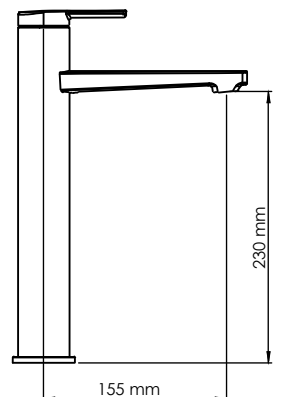

ÖZELLİKLER

- Şık ve özgün tasarım, birinci sınıf kalite
- PVD kaplama
- Ergonomik kullanım sağlayan ölçüler 145 mm
- Entegre kırılmaz 360° döner flex hortum yapısı