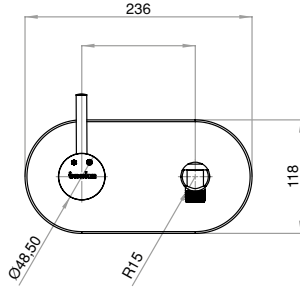

Kod	BTK 6501	BTK 6601
Model	Alia Shut Off Batarya Panel	Alia Shut Off Batarya Panel
Renk	Krom	Krom
Koli Adedi	12	12
Koli Ebadı	59x40x37 cm	59x40x37 cm
Koli Ağırlığı	11,50 Kg	11,60 Kg
Sıva Altı Fiyat	938,00₺	938,00₺
Sıva Üstü Fiyat	564,00₺	564,00₺
Takım Fiyat	1.502,00₺	1.1502,00₺