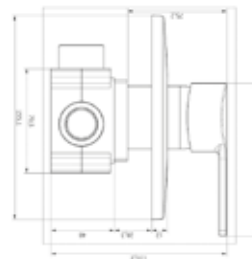

ALINDA - MİSİS | İki Yönlü

Kod	AS 2201	AS 1100
Model	Alinda Kare İki Yönlü	Misis Ankaşre Duş Seti
Renk	Krom	Krom
Koli Adedi	6	6
Koli Ebadı	59x54x52 cm	78x34x45 cm
Koli Ağırlığı	28 Kg	15 Kg
Sıva Altı Fiyat	1.043,00₺	456,00₺
Sıva Üstü Fiyat	3.232,00₺	1.508,00₺
Takım Fiyat	4.275,00₺	1.964,00₺

ÖZELLİKLER

ÖZELLİKLER

5 yıl
Kartuş Garanti

25 yıl
PP-R Gövde Garanti

- İç set 25 yıl garantili PP-R gövde yapısına sahiptir
- Tepe duşu akış miktarı: 15 lt./dk.
- El duşu akış miktarı: 6 lt./dk.
- Gizli montaj vidalı

- İç set 25 yıl garantili PP-R gövde yapısına sahiptir
- Tepe duşu akış miktarı: 15 lt./dk.
- Gizli montaj vidalı