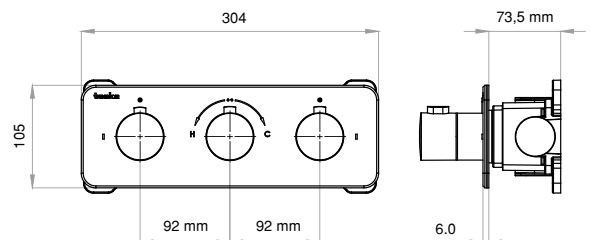

LANDE | Üç Yönlü

Kod	T 4000C	T 4010B	T 4020S
Model	Lande Termostatik Üç Yönlü	Lande Termostatik Üç Yönlü	Lande Termostatik Üç Yönlü
Renk	Krom	Beyaz Cam	Siyah Cam
Koli Adedi	4	4	4
Koli Ebadı	74x35x70 cm	74x35x70 cm	74x35x70 cm
Koli Ağırlığı	36,20 Kg	37,30 Kg	37,30 Kg
Fiyat	15.946,00₺	18.219,00₺	19.067,00₺

ÖZELLİKLER

ÖZELLİKLER

ÖZELLİKLER

5 yıl
Kartuş Garanti

20 yıl
Pirinç Gövde

- Pirinç iç gövde (MS 60)
- 304 kalite paslanmaz çelik, ekstra ince ayna
- Yatay panel yapısı sayesinde kullanım kolaylığı
- Avrupa menşei termostatik kartuş
- Avrupa menşei yönlendirici
- Neopel çekvalf
- Tepe duşu akış miktarı: 15 lt./dk.
- El duşu akış miktarı: 6 lt./dk.
- Çıkış ucu serbest akış
- Sıçramayı engelleyen hava karıştırıcı akış sistemi

- Pirinç iç gövde (MS 60)
- Temperli avrupa secret ekstra clear cam ayna
- Yatay panel yapısı sayesinde kullanım kolaylığı
- Avrupa menşei termostatik kartuş
- Avrupa menşei yönlendirici
- Neopel çekvalf
- Tepe duşu akış miktarı: 15 lt./dk.
- El duşu akış miktarı: 6 lt./dk.
- Çıkış ucu serbest akış
- Sıçramayı engelleyen hava karıştırıcı akış sistemi
- Leke tutmaz cam ayna

- Pirinç iç gövde (MS 60)
- Temperli avrupa secret ekstra clear cam ayna
- Yatay panel yapısı sayesinde kullanım kolaylığı
- Avrupa menşei termostatik kartuş
- Avrupa menşei yönlendirici
- Neopel çekvalf
- Tepe duşu akış miktarı: 15 lt./dk.
- El duşu akış miktarı: 6 lt./dk.
- Çıkış ucu serbest akış
- Sıçramayı engelleyen hava karıştırıcı akış sistemi
- Leke tutmaz cam ayna