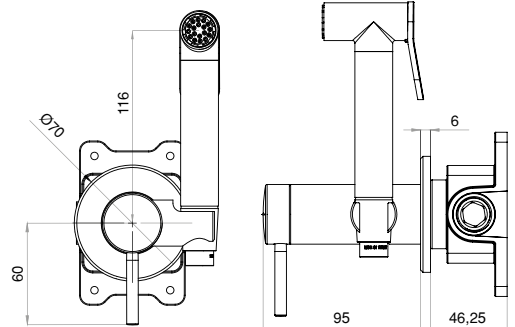

Kod	BTK 6800	BTK 6804	BTK 6801
Model	Pulito Shut Off Batarya	Pulito Shut Off Batarya	Pulito Shut Off Batarya
Renk	Krom	Full Siyah	Altın
Koli Adedi	18	18	18
Koli Ebadı	64x39x53 cm	64x39x53 cm	64x39x53 cm
Koli Ağırlığı	41,10 Kg	41,10 Kg	41,10 Kg
Fiyat	3.776,00₺	4.547,00₺	6.932,00₺
	ÖZELLİKLER	ÖZELLİKLER	ÖZELLİKLER
	• Sıcak - soğuk kartuşlu • Pirinç gövde • 360° döner pirinç duş hortumu • Pirinç el duşu (basınç ayarlamalı) • Yüksek kalite işçilik • Kullanım kolaylığı	• Sıcak - soğuk kartuşlu • Pirinç gövde • Çift komponentli akrilik mat özel boya • 360° döner pirinç duş hortumu • Pirinç el duşu (basınç ayarlamalı) • Yüksek kalite işçilik • Kullanım kolaylığı	• Sıcak - soğuk kartuşlu • Pirinç gövde • PVD kaplama • 360° döner pirinç duş hortumu • Pirinç el duşu (basınç ayarlamalı) • Yüksek kalite işçilik • Kullanım kolaylığı