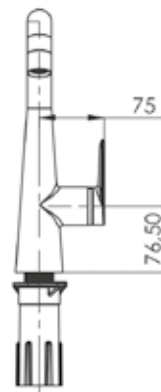

Kod	E 4206	E 4208	E 4207
Model	Teco Eviye Bataryası	Teco Eviye Bataryası	Teco Eviye Bataryası
Renk	Krom	Full Siyah	Altın
Koli Adedi	12	12	12
Koli Ebadı	54x54x44 cm	54x54x44 cm	54x54x44 cm
Koli Ağırlığı	27,20 Kg	27,10 Kg	30,90 Kg
Fiyat	6.842,00₺	8.563,00₺	13.684,00₺
	ÖZELLİKLER	ÖZELLİKLER	ÖZELLİKLER
	• 360° döner gaga özelliği • Köşeli gövde yapısı • Gaganın açısı sayesinde büyük ebatlı tencere ve tepsileri rahatlıkla yıkama olanağı • Şık ve zarif tasarım	• 360° döner gaga özelliği • Köşeli gövde yapısı • Gaganın açısı sayesinde büyük ebatlı tencere ve tepsileri rahatlıkla yıkama olanağı • Şık ve zarif tasarım • Çift komponentli akrilik mat özel boya	• 360° döner gaga özelliği • Köşeli gövde yapısı • Gaganın açısı sayesinde büyük ebatlı tencere ve tepsileri rahatlıkla yıkama olanağı • Şık ve zarif tasarım • PVD kaplama