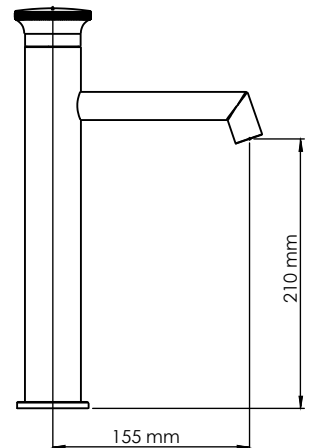

ÖZELLİKLER

- Şık ve özgün tasarım, birinci sınıf kalite
- PVD kaplama
- Ergonomik kullanım sağlayan ölçüler 145 mm
- Entegre kırılmaz 360° döner flex hortum yapısı