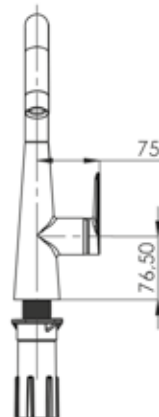

AXIS

Kod	E 4106	E 4108	E 4107
Model	Axis Eviye Bataryası	Axis Eviye Bataryası	Axis Eviye Bataryası
Renk	Krom	Full Siyah	Altın
Koli Adedi	12	12	12
Koli Ebadı	54x54x44 cm	54x54x44 cm	54x54x44 cm
Koli Ağırlığı	27,10 Kg	27,20 Kg	27,10
Fiyat	5.446,00₺	6.795,00₺	10.893,00₺

ÖZELLİKLER

ÖZELLİKLER

- 360° döner gaga özelliği
- Gaganın açısı sayesinde büyük ebatlı tencere ve tepsileri rahatlıkla yıkama olanağı
- Şık ve zarif tasarım• Şık ve zarif tasarım

- 360° döner gaga özelliği
- Gaganın açısı sayesinde büyük ebatlı tencere ve tepsileri rahatlıkla yıkama olanağı
- Şık ve zarif tasarım
- Çift komponentli akrilik mat özel boya

- 360° döner gaga özelliği
- Gaganın açısı sayesinde büyük ebatlı tencere ve tepsileri rahatlıkla yıkama olanağı
- Şık ve zarif tasarım
- PVD kaplama