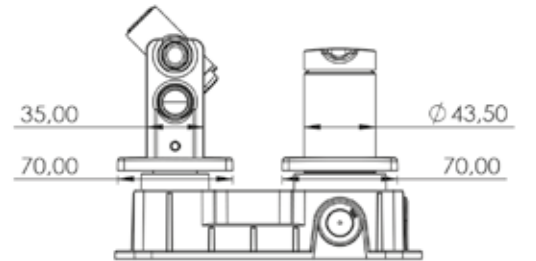

Kod	5437	5439
Model	Liva Shut Off Batarya	Liva Shut Off Batarya
Renk	Altın	Rose Gold
Koli Adedi	6	6
Koli Ebadı	56x36x36 cm	56x36x36 cm
Koli Ağırlığı	-	-
Fiyat	13.496,00₺	16.196,00₺

ÖZELLİKLER

- Piriç bağlantılı poliamid gövde
- Kolay ön kurulum
- Piriç el duşu (basınç ayarlamalı)
- 360° döner duş hortumu
- PVD kaplama

ÖZELLİKLER

- Piriç bağlantılı poliamid gövde
- Kolay ön kurulum
- Piriç el duşu (basınç ayarlamalı)
- 360° döner duş hortumu
- PVD kaplama