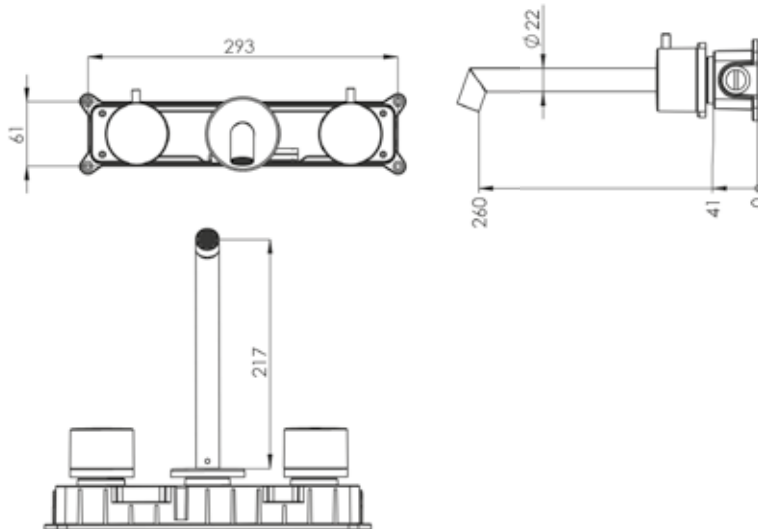

Krom

Full Siyah

Altın

Mat Rose Gold

Kod	E 5607	E 5609
Model	Grande Ankastre Lavabo Bataryası	Grande Ankastre Lavabo Bataryası
Renk	Altın	Mat Rose Gold
Koli Adedi	8	8
Koli Ebadı	64x50x37 cm	64x50x37 cm
Koli Ağırlığı	22 Kg	22 Kg
Fiyat	16.869,00₺	20.243,00₺
	ÖZELLİKLER	ÖZELLİKLER
	<ul style="list-style-type: none"> • Monolitik ve çarpıcı görüntü • Minimalizm ve lüksün mükemmel kombinasyonu ile bir şahika • Klasikten ilham alan modern tasarım • Zerafetin temsilcisi • Açılı ekstra uzun gaga (225 mm) • Sıcak-soğuk ayrı volanlar • PVD kaplama 	<ul style="list-style-type: none"> • Monolitik ve çarpıcı görüntü • Minimalizm ve lüksün mükemmel kombinasyonu ile bir şahika • Klasikten ilham alan modern tasarım • Zerafetin temsilcisi • Açılı ekstra uzun gaga (225 mm) • Sıcak-soğuk ayrı volanlar • PVD kaplama 