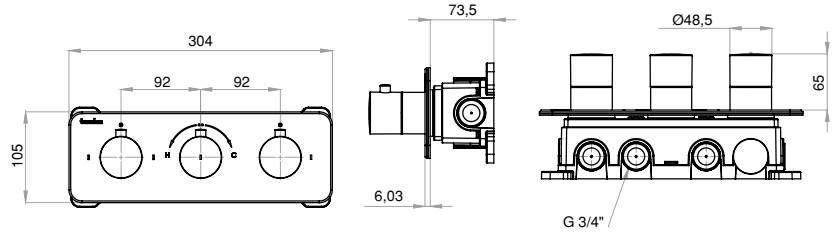

Kod	TAC 4000	TAB 4010	TAS 4020
Renk	Krom	Beyaz Cam	Siyah Cam
Koli Adedi	6	6	6
Koli Ebadı	58x54x52 cm	58x54x52 cm	58x54x52 cm
Koli Ağırlığı	30,11 Kg	31,65 Kg	31,65 Kg
Fiyat	12.710,00₺	14.828,00₺	15.675,00₺

ÖZELLİKLER	ÖZELLİKLER	ÖZELLİKLER
• Pirinç Gövdeli • Üç Yönlü • Termostatik • Ankastr	• Pirinç Gövdeli • Üç Yönlü • Termostatik • Ankastr	• Pirinç Gövdeli • Üç Yönlü • Termostatik • Ankastr