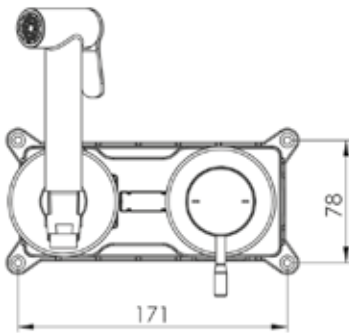

ÖZELLİKLER

ÖZELLİKLER

- Piriç bağlantılı poliamid gövde
- Kolay ön kurulum
- Piriç el duşu (basınç ayarlamalı)
- 360° döner duş hortumu
- PVD kaplama

- Piriç bağlantılı poliamid gövde
- Kolay ön kurulum
- Piriç el duşu (basınç ayarlamalı)
- 360° döner duş hortumu
- PVD kaplama