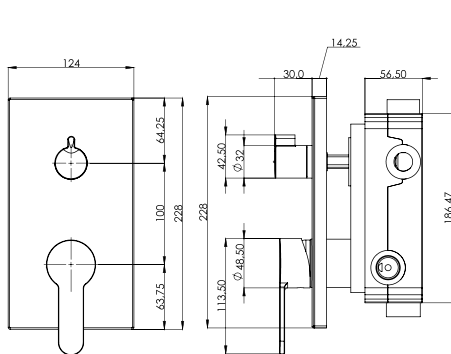

SİMENA | Üç Yönlü TENEDOS | İki Yönlü

Kod	AS 3500	AS 2300
Model	Simena Üç Yönlü PPR-C Gövdeli Ankastr Set	Tenedos İki Yönlü PPR-C Gövdeli Ankastr Set
Renk	Krom	Krom
Koli Adedi	6	6
Koli Ebadı	59x54x52 cm	59x54x52 cm
Koli Ağırlığı	30,40 Kg	25,60 Kg
Sıva Altı Fiyat	1.705,00₺	1.043,00₺
Sıva Üstü Fiyat	4.112,00₺	3.232,00₺
Takım Fiyat	5.817,00₺	4.275,00₺

ÖZELLİKLER

ÖZELLİKLER

5 yıl
Kartuş Garanti

25 yıl
PP-R Gövde Garanti

- İç set 25 yıl garantili PP-R gövde yapısına sahiptir
- Sıçramayı engelleyen hava karıştırıcı akış sistemi
- Minimal tasarımı sayesinde farklı duşlarda uyum sağlar
- Tepe duşu akış miktarı: 15 lt./dk.
- El duşu akış miktarı: 6 lt./dk.
- Çıkış ucu serbest akış
- Gizli montaj vidalı

- İç set 25 yıl garantili PP-R gövde yapısına sahiptir
- Sıçramayı engelleyen hava karıştırıcı akış sistemi
- Tepe duşu akış miktarı: 13,5 lt./dk.
- El duşu akış miktarı: 6 lt./dk.
- Çıkış ucu serbest akış
- Gizli montaj vidalı