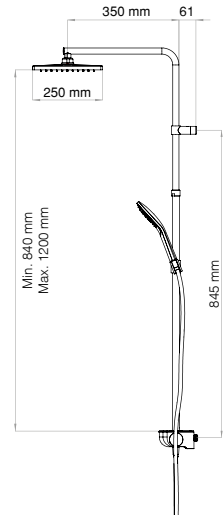

Kod	DK 2920C	DK 2921C	DK 2980
Model	Mira Termostatik İki Yönlü Duş Kolonu	Mira Termostatik İki Yönlü Duş Kolonu	Mira Termostatik İki Yönlü Duş Kolonu
Renk	Beyaz Cam	Siyah Cam	Full Siyah
Koli Adedi	4	4	4
Koli Ebadı	105x41x56 cm	105x41x56 cm	105x41x56 cm
Koli Ağırlığı	32,5 Kg	28.5 Kg	33,5 Kg
Fiyat	8.165,00₺	9.090,00₺	11.247,00₺

ÖZELLİKLER

ÖZELLİKLER

ÖZELLİKLER

5 yıl
Kartuş Garantisi

- 25x1 mm 304 kalite paslanmaz çelik boru
- Temperli avrupa ekstra clear çizilmez cam (beyaz)
- Avrupa menşei termostatik kartuş
- Avrupa menşei yönlendirici
- Tepe duşu akış miktarı: 15 lt./dk.
- El duşu akış miktarı: 6 lt./dk.
- Mafsallı tepe duşu özelliği (sağa - sola)
- Teleskopik boy ayarlı duş borusu (yukarı - aşağıya)

- 25x1 mm 304 kalite paslanmaz çelik boru
- Temperli avrupa ekstra clear çizilmez cam (Siyah)
- Avrupa menşei termostatik kartuş
- Avrupa menşei yönlendirici
- Tepe duşu akış miktarı: 15 lt./dk.
- El duşu akış miktarı: 6 lt./dk.
- Mafsallı tepe duşu özelliği (sağa - sola)
- Teleskopik boy ayarlı duş borusu (yukarı - aşağıya)

- 25x1 mm 304 kalite paslanmaz çelik boru
- Çift komponentli akrilik mat özel boya
- Avrupa menşei termostatik kartuş
- Avrupa menşei yönlendirici
- Tepe duşu akış miktarı: 15 lt./dk.
- El duşu akış miktarı: 6 lt./dk.
- Mafsallı tepe duşu özelliği (sağa - sola)
- Teleskopik boy ayarlı duş borusu (yukarı - aşağıya)