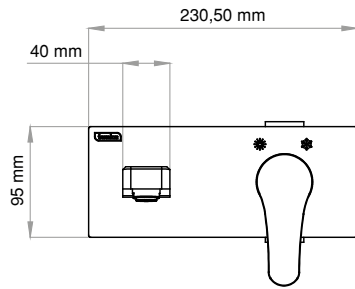

QUASAR PRO

Kod	E 5107	E 5109
Model	Quasar Pro Lavabo Bataryası	Quasar Pro Lavabo Bataryası
Renk	Altın	Rose Gold
Koli Adedi	8	8
Koli Ebadı	59x40x37 cm	59x40x37 cm
Koli Ağırlığı	18,20 Kg	18,20 Kg
Sıva Altı Fiyat	935,00₺	938,00₺
Sıva Üstü Fiyat	5.956,00₺	7.335,00₺
Takım Fiyat	6.894,00₺	8.273,00₺

ÖZELLİKLER

ÖZELLİKLER

5 yıl
Kartuş Garanti

25 yıl
PP-R Gövde Garanti

- Ekstra uzun gagalı ankastre lavabo bataryası (220 mm)
- Yatay panel yapısıyla kullanım kolaylığı sağlar
- PVD kaplama
- İç set 25 yıl garantili PP-R gövde yapısına sahiptir
- Sıçramayı engelleyen hava karıştırıcı akış sistemi
- Çıkış ucu akış miktarı: 9,85 lt./dk.

- Ekstra uzun gagalı ankastre lavabo bataryası (220 mm)
- Yatay panel yapısıyla kullanım kolaylığı sağlar
- PVD kaplama
- İç set 25 yıl garantili PP-R gövde yapısına sahiptir
- Sıçramayı engelleyen hava karıştırıcı akış sistemi
- Çıkış ucu akış miktarı: 9,85 lt./dk.