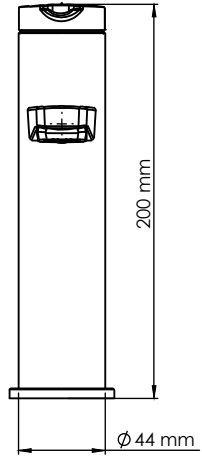

LİVA LEO S

Kod	E 5416	E 5414
Model	Liva Leo S Lavabo Bataryası	Liva Leo S Lavabo Bataryası
Renk	Krom	Siyah
Koli Adedi	-	-
Koli Ebadı	-	-
Koli Ağırlığı	-	-
Fiyat	3.801,00₺	4.941,00₺

ÖZELLİKLER

- Şık ve özgün tasarım, birinci sınıf kalite
- PVD kaplama
- Ergonomik kullanım sağlayan ölçüler 145 mm
- Entegre kırılmaz 360° döner flex hortum yapısı

ÖZELLİKLER

- Şık ve özgün tasarım, birinci sınıf kalite
- PVD kaplama
- Ergonomik kullanım sağlayan ölçüler 145 mm
- Entegre kırılmaz 360° döner flex hortum yapısı

Kod	E 5417	E 5419
Model	Liva Leo S Lavabo Bataryası	Liva Leo S Lavabo Bataryası
Renk	Altın	Rose Gold
Koli Adedi	-	-
Koli Ebadı	-	-
Koli Ağırlığı	-	-
Fiyat	7.602,00₺	9.122,00₺

ÖZELLİKLER

- Şık ve özgün tasarım, birinci sınıf kalite
- PVD kaplama
- Ergonomik kullanım sağlayan ölçüler 145 mm
- Entegre kırılmaz 360° döner flex hortum yapısı

ÖZELLİKLER

- Şık ve özgün tasarım, birinci sınıf kalite
- PVD kaplama
- Ergonomik kullanım sağlayan ölçüler 145 mm
- Entegre kırılmaz 360° döner flex hortum yapısı