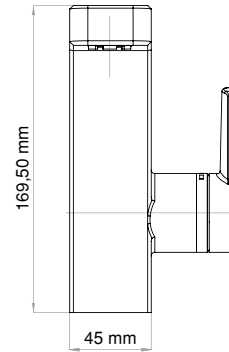

Kod	E 5207	E 5209
Model	Thetis Lavabo Bataryası	Thetis Lavabo Bataryası
Renk	Altın	Rose Gold
Koli Adedi	8	8
Koli Ebadı	43x44x32 cm	43x44x32 cm
Koli Ağırlığı	16.40 Kg	16.40 Kg
Fiyat	10.983,00₺	13.180,00₺

ÖZELLİKLER

- Şık ve özgün tasarım, birinci sınıf kalite
- Özel tasarımlı (mikado) perlatör sayesinde yenilikçi ve ekstrem su akışı
- PVD kaplama
- Ergonomik kullanım sağlayan ölçüler 145 mm
- Entegre kırılmaz 360° döner flex hortum yapısı
- Elmas kesim köşe hatlar sayesinde modern ve benzersiz görünüm
- Su tasarruf özelliği 4,8 lt./dk.

ÖZELLİKLER

- Şık ve özgün tasarım, birinci sınıf kalite
- Özel tasarımlı (mikado) perlatör sayesinde yenilikçi ve ekstrem su akışı
- PVD kaplama
- Ergonomik kullanım sağlayan ölçüler 145 mm
- Entegre kırılmaz 360° döner flex hortum yapısı
- Elmas kesim köşe hatlar sayesinde modern ve benzersiz görünüm
- Su tasarruf özelliği 4,8 lt./dk.