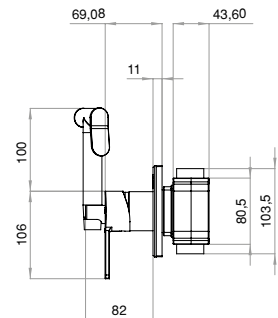

- Yatay panel yapısıyla kullanım kolaylığı sağlar
- Temperli avrupa secret ekstra clear cam ayna
- İç set 25 yıl garantili PP-R gövde yapısına sahiptir
- Ankastrre sıcak soğuk
- Piriñ el duşu (basınç ayarlamalı)
- Dolanmayan hortum
- Avrupa menşei seramik kartuş