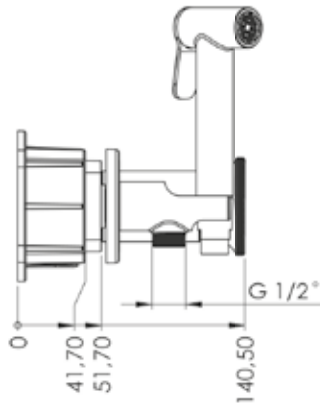

ÖZELLİKLER

ÖZELLİKLER

- Piriç bağlantılı poliamid gövde
- Kolay ön kurulum
- Piriç el duşu (basınç ayarlamalı)
- 360° döner duş hortumu
- PVD kaplama

- Piriç bağlantılı poliamid gövde
- Kolay ön kurulum
- Piriç el duşu (basınç ayarlamalı)
- 360° döner duş hortumu
- PVD kaplama