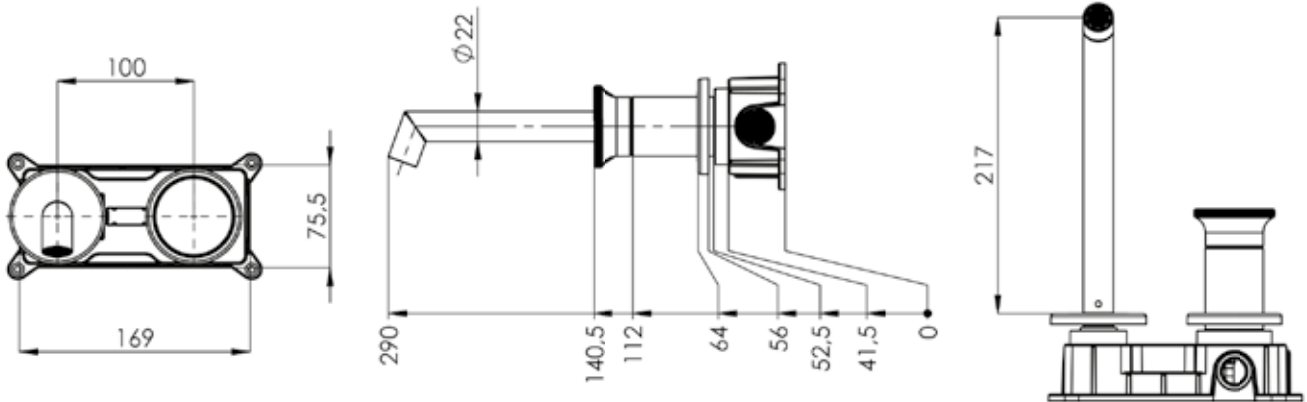

Krom

Kod	E 5507	E 5509
Model	Arte Ankastr Lavabo Bataryası	Arte Ankastr Lavabo Bataryası
Renk	Altın	Rose Gold
Koli Adedi	8	8
Koli Ebadı	62x49x32	62x49x32
Koli Ağırlığı	17,40 Kg	17,40 Kg
Fiyat	8.473,00₺	10.167,00₺

ÖZELLİKLER

ÖZELLİKLER

- Pirinç bağlantılı poliamid gövde
- Geometrik şekillerde birleşen yumuşak hatlar
- Kolay ön kurulum
- Kolay kurulum dostu iç set
- Özel tasarım çıkış ucu
- Yenilikçi ve şık tasarım batarya kolu
- Açılı ekstra uzun gaga (225 mm)
- PVD kaplama

- Pirinç bağlantılı poliamid gövde
- Geometrik şekillerde birleşen yumuşak hatlar
- Kolay ön kurulum
- Kolay kurulum dostu iç set
- Özel tasarım çıkış ucu
- Yenilikçi ve şık tasarım batarya kolu
- Açılı ekstra uzun gaga (225 mm)
- PVD kaplama