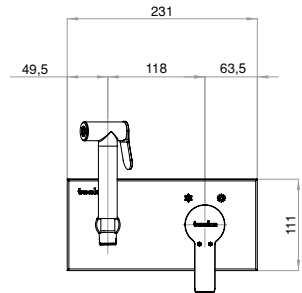

Kod	BTK 6401	BTK 6402
Renk	Beyaz Cam Panel	Siyah Cam Panel
Koli Adedi	8	8
Koli Ebadı	59x40x37 cm	59x40x37 cm
Koli Ağırlığı	13.90 Kg	13.90 Kg
Fiyat	2.619,00₺	3.272,00₺