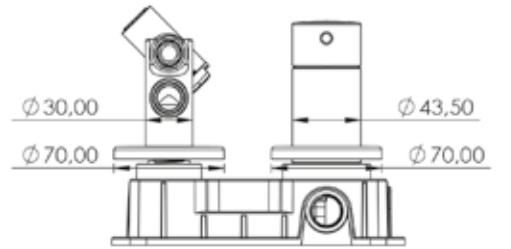

ÖZELLİKLER

ÖZELLİKLER

- Piriç bağlantılı poliamid gövde
- Kolay ön kurulum
- Piriç el duşu (basınç ayarlamalı)
- 360° döner duş hortumu
- PVD kaplama

- Piriç bağlantılı poliamid gövde
- Kolay ön kurulum
- Piriç el duşu (basınç ayarlamalı)
- 360° döner duş hortumu
- PVD kaplama