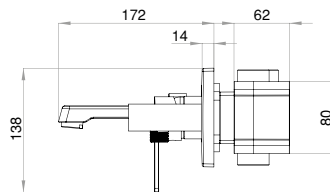

Kod	G 2500	S 2500	K 1500
Renk	Beyaz Cam	Siyah Cam	Krom
Koli Adedi	6	6	6
Koli Ebadı	58x54x52 cm	58x54x52 cm	58x54x52 cm
Koli Ağırlığı	28.65 Kg	28.65 Kg	26.85 Kg
Sıva Altı Fiyat	2.476,00₺	2.476,00₺	2.476,00₺
Sıva Üstü Fiyat	5.497,00₺	6.768,00₺	4.149,00₺
Takım Fiyat	7.973,00₺	9.244,00₺	6.625,00₺
	ÖZELLİKLER	ÖZELLİKLER	ÖZELLİKLER
	• PPR-C Gövdeli • Üç Yönlü • Ankastre	• PPR-C Gövdeli • Üç Yönlü • Ankastre	• PPR-C Gövdeli • Üç Yönlü • Ankastre

Kod	G-D 2500	S-D 2500	K-D 1500
	Dişli G 1/2	Dişli G 1/2	Dişli G 1/2
Renk	Beyaz Cam	Siyah Cam	Krom
Koli Adedi	6	6	6
Koli Ebadı	58x54x52 cm	58x54x52 cm	58x54x52 cm
Koli Ağırlığı	29.15 Kg	29.15 Kg	27.35 Kg
Sıva Altı Fiyat	2.668,00₺	2.668,00₺	2.668,00₺
Sıva Üstü Fiyat	5.497,00₺	6.768,00₺	4.149,00₺
Takım Fiyat	8.165,00₺	9.437,00₺	6.818,00₺
	ÖZELLİKLER	ÖZELLİKLER	ÖZELLİKLER
	• PPR-C Gövdeli • Üç Yönlü • Ankastre	• PPR-C Gövdeli • Üç Yönlü • Ankastre	• PPR-C Gövdeli • Üç Yönlü • Ankastre

5 yıl
Kartuş Garantisi

25 yıl
PP-R Gövde Garantisi