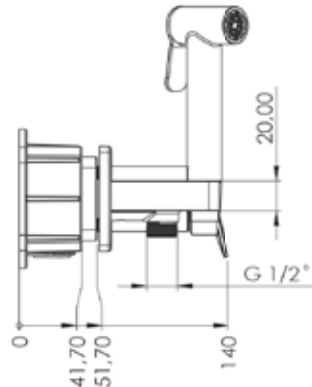

Kod	5337	5339
Model	Alax Shut Off Batarya	Alax Shut Off Batarya
Renk	Altın	Rose Gold
Koli Adedi	6	6
Koli Ebadı	56x36x36 cm	56x36x36 cm
Koli Ağırlığı	XXXXX Kg	XXXXX Kg
Fiyat	14.327,00₺	17.192,00₺

ÖZELLİKLER

- Piriç bağlantılı poliamid gövde
- Kolay ön kurulum
- Piriç el duşu (basınç ayarlamalı)
- 360° döner duş hortumu
- PVD kaplama

ÖZELLİKLER

- Piriç bağlantılı poliamid gövde
- Kolay ön kurulum
- Piriç el duşu (basınç ayarlamalı)
- 360° döner duş hortumu
- PVD kaplama