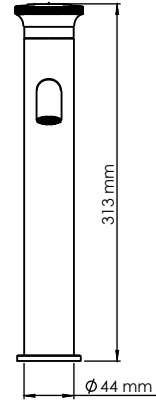

ARTE LEO L

Kod	E 5526	E 5528
Model	Arte Leo L Uzun Lavabo Bataryası	Arte Leo L Lavabo Bataryası
Renk	Altın	Rose Gold
Koli Adedi	-	-
Koli Ebadı	-	-
Koli Ağırlığı	-	-
Fiyat	7.309,00₺	8.406,00₺

ÖZELLİKLER

- Şık ve özgün tasarım, birinci sınıf kalite
- PVD kaplama
- Ergonomik kullanım sağlayan ölçüler 145 mm
- Entegre kırılmaz 360° döner flex hortum yapısı

ÖZELLİKLER

- Şık ve özgün tasarım, birinci sınıf kalite
- PVD kaplama
- Ergonomik kullanım sağlayan ölçüler 145 mm
- Entegre kırılmaz 360° döner flex hortum yapısı

Kod	E 5527	E 5529
Model	Arte Leo L Lavabo Bataryası	Arte Leo L Lavabo Bataryası
Renk	Altın	Rose Gold
Koli Adedi	-	-
Koli Ebadı	-	-
Koli Ağırlığı	-	-
Fiyat	14.618,00₺	17.542,00₺

ÖZELLİKLER

- Şık ve özgün tasarım, birinci sınıf kalite
- PVD kaplama
- Ergonomik kullanım sağlayan ölçüler 145 mm
- Entegre kırılmaz 360° döner flex hortum yapısı

ÖZELLİKLER

- Şık ve özgün tasarım, birinci sınıf kalite
- PVD kaplama
- Ergonomik kullanım sağlayan ölçüler 145 mm
- Entegre kırılmaz 360° döner flex hortum yapısı