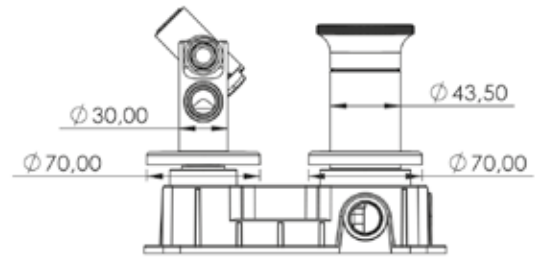

ÖZELLİKLER

ÖZELLİKLER

- Piriç bağlantılı poliamid gövde
- Kolay ön kurulum
- Piriç el duşu (basınç ayarlamalı)
- 360° döner duş hortumu
- PVD kaplama

- Piriç bağlantılı poliamid gövde
- Kolay ön kurulum
- Piriç el duşu (basınç ayarlamalı)
- 360° döner duş hortumu
- PVD kaplama