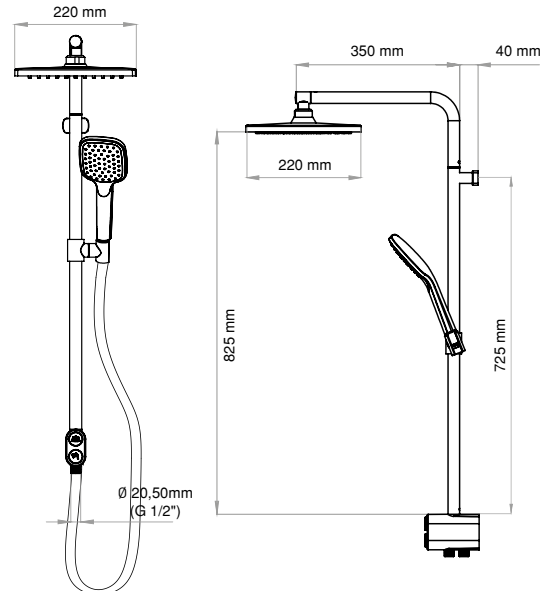

ÖZELLİKLER

ÖZELLİKLER

5 yıl
Kartuş Garanti

- 25x1 mm 304 kalite paslanmaz çelik boru
- Tuşlu yönlendirici
- İki yönlü (aynı anda akış imkanı)
- Tepe duşu akış miktarı: 12 lt./dk.
- El duşu akış miktarı: 6 lt./dk.
- Mafsallı tepe duşu özelliği (sağa - sola)

- 25x1 mm 304 kalite paslanmaz çelik boru
- Tuşlu yönlendirici
- İki yönlü (aynı anda akış imkanı)
- Tepe duşu akış miktarı: 11 lt./dk.
- El duşu akış miktarı: 6 lt./dk.
- Mafsallı tepe duşu özelliği (sağa - sola)