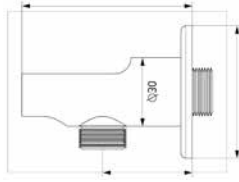

Kod	AKS 3000	AKS 3010	AKS 3020
Renk	Krom	Krom	Krom
Koli Adedi	24	24	24
Koli Ebadı	40x45x22 cm	34x27x20 cm	45x39x23 cm
Koli Ağırlığı	12,20 Kg	5 Kg	9,30 Kg
Fiyat	574,00₺	436,00₺	483,00₺
	ÖZELLİKLER	ÖZELLİKLER	ÖZELLİKLER
	• Ø 25 - 40 cm Yuvarlak Tepe Duşu Borusu 	• 15 cm Tavandan Tepe Duşu Borusu 	• 30 cm Tavandan Tepe Duşu Borusu