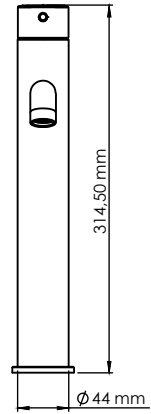

ATLAS LEO L

Kod	E 5726	E 5724
Model	Atlas Leo L Lavabo Bataryası	Atlas Leo L Lavabo Bataryası
Renk	Krom	Siyah
Koli Adedi	-	-
Koli Ebadı	-	-
Koli Ağırlığı	-	-
Fiyat	4.751,00₺	6.154,00₺

ÖZELLİKLER

ÖZELLİKLER

- Şık ve özgün tasarım, birinci sınıf kalite
- PVD kaplama
- Ergonomik kullanım sağlayan ölçüler 145 mm
- Entegre kırılmaz 360° döner flex hortum yapısı

- Şık ve özgün tasarım, birinci sınıf kalite
- PVD kaplama
- Ergonomik kullanım sağlayan ölçüler 145 mm
- Entegre kırılmaz 360° döner flex hortum yapısı

Kod	E 5727	E 5729
Model	Atlas Leo L Lavabo Bataryası	Atlas Leo L Lavabo Bataryası
Renk	Altın	Rose Gold
Koli Adedi	-	-
Koli Ebadı	-	-
Koli Ağırlığı	-	-
Fiyat	9.503,00₺	11.403,00₺

ÖZELLİKLER

ÖZELLİKLER

- Şık ve özgün tasarım, birinci sınıf kalite
- PVD kaplama
- Ergonomik kullanım sağlayan ölçüler 145 mm
- Entegre kırılmaz 360° döner flex hortum yapısı

- Şık ve özgün tasarım, birinci sınıf kalite
- PVD kaplama
- Ergonomik kullanım sağlayan ölçüler 145 mm
- Entegre kırılmaz 360° döner flex hortum yapısı