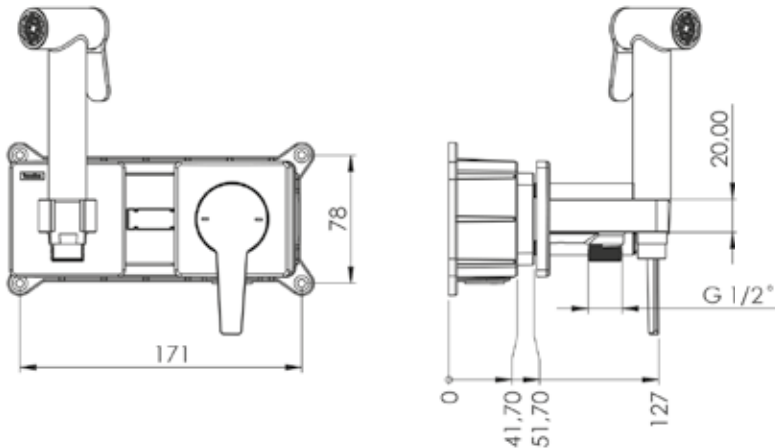

Kod	5437	5439
Model	Liva Shut Off Batarya	Liva Shut Off Batarya
Renk	Altın	Rose Gold
Koli Adedi	6	6
Koli Ebadı	56x36x36 cm	56x36x36 cm
Koli Ağırlığı	-	-
Fiyat	13.496,00₺	16.196,00₺

ÖZELLİKLER

- Piriç bağlantılı poliamid gövde
- Kolay ön kurulum
- Piriç el duşu (basınç ayarlamalı)
- 360° döner duş hortumu
- PVD kaplama

ÖZELLİKLER

- Piriç bağlantılı poliamid gövde
- Kolay ön kurulum
- Piriç el duşu (basınç ayarlamalı)
- 360° döner duş hortumu
- PVD kaplama