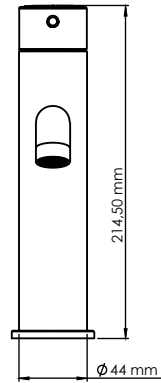

- Şık ve özgün tasarım, birinci sınıf kalite
- PVD kaplama
- Ergonomik kullanım sağlayan ölçüler 145 mm
- Entegre kırılmaz 360° döner flex hortum yapısı

- Şık ve özgün tasarım, birinci sınıf kalite
- PVD kaplama
- Ergonomik kullanım sağlayan ölçüler 145 mm
- Entegre kırılmaz 360° döner flex hortum yapısı