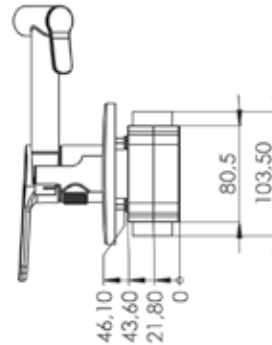

Kod	BTK 6500	BTK 6600
Model	Alia Shut Off Batarya Seti	Alia Shut Off Batarya Seti
Renk	Krom (Set)	Krom (Set)
Koli Adedi	12	12
Koli Ebadı	34x57x50 cm	34x57x50 cm
Koli Ağırlığı	15 Kg	16,2 Kg
Sıva Altı Fiyat	938,00₺	938,00₺
Sıva Üstü Fiyat	1.643,00₺	1.643,00₺
Takım Fiyat	2.581,00₺	2.581,00₺

ÖZELLİKLER

ÖZELLİKLER

5 yıl

Kartuş Garanti

25 yıl

PP-R Gövde Garanti

- Yatay panel yapısıyla kullanım kolaylığı sağlar
- Oval krom ayna
- İç set 25 yıl garantili PP-R gövde yapısına sahiptir
- Entegre askılı duş çıkışı
- Avrupa menşei seramik kartuş
- Maliyeti düşük işçiliği kolay ve uzun ömürlüdür

- Yatay panel yapısıyla kullanım kolaylığı sağlar
- Kare krom ayna
- İç set 25 yıl garantili PP-R gövde yapısına sahiptir
- Entegre askılı duş çıkışı
- Avrupa menşei seramik kartuş
- Maliyeti düşük işçiliği kolay ve uzun ömürlüdür