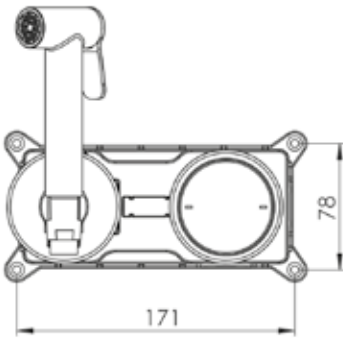

ÖZELLİKLER

ÖZELLİKLER

- Piriç bağlantılı poliamid gövde
- Kolay ön kurulum
- Piriç el duşu (basınç ayarlamalı)
- 360° döner duş hortumu
- PVD kaplama

- Piriç bağlantılı poliamid gövde
- Kolay ön kurulum
- Piriç el duşu (basınç ayarlamalı)
- 360° döner duş hortumu
- PVD kaplama