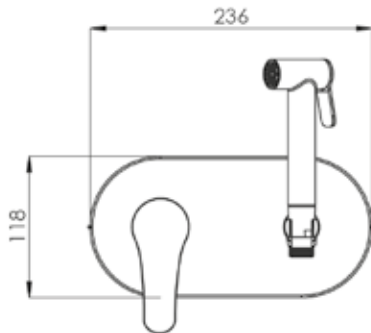

Kod	BTK 6500	BTK 6600
Model	Alia Shut Off Batarya Seti	Alia Shut Off Batarya Seti
Renk	Krom (Set)	Krom (Set)
Koli Adedi	12	12
Koli Ebadı	34x57x50 cm	34x57x50 cm
Koli Ağırlığı	15 Kg	16,2 Kg
Sıva Altı Fiyat	938,00₺	938,00₺
Sıva Üstü Fiyat	1.643,00₺	1.643,00₺
Takım Fiyat	2.581,00₺	2.581,00₺

ÖZELLİKLER

ÖZELLİKLER

5 yıl

Kartuş Garanti

25 yıl

PP-R Gövde Garanti

- Yatay panel yapısıyla kullanım kolaylığı sağlar
- Oval krom ayna
- İç set 25 yıl garantili PP-R gövde yapısına sahiptir
- Entegre askılı duş çıkışı
- Avrupa menşei seramik kartuş
- Maliyeti düşük işçiliği kolay ve uzun ömürlüdür

- Yatay panel yapısıyla kullanım kolaylığı sağlar
- Kare krom ayna
- İç set 25 yıl garantili PP-R gövde yapısına sahiptir
- Entegre askılı duş çıkışı
- Avrupa menşei seramik kartuş
- Maliyeti düşük işçiliği kolay ve uzun ömürlüdür