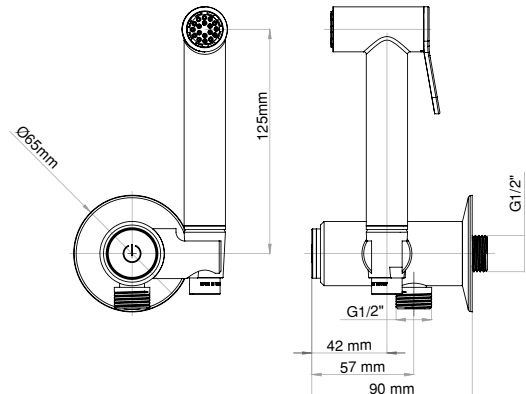

TOUCH | Tek Su Girişli

Kod	BTK 6700	BTK 6704	BTK 6701
Model	Touch Shut Off Batarya	Touch Shut Off Batarya	Touch Shut Off Batarya
Renk	Krom	Full Siyah	Altın
Koli Adedi	18	18	18
Koli Ebadı	64x39x53 cm	64x39x53 cm	64x39x53 cm
Koli Ağırlığı	26,20 Kg	26,20 Kg	26,20 Kg
Fiyat	2.235,00₺	2.659,00₺	4.237,00₺
	ÖZELLİKLER	ÖZELLİKLER	ÖZELLİKLER
	- Sıva üstü tek akım (sıcak veya soğuk) - Tuşlu açma kapama - Pirinç gövde 360° döner pirinç duş hortumu - Pirinç el duşu (basınç ayarlamalı) - Yüksek kalite işçilik - Kullanım kolaylığı	- Sıva üstü tek akım (sıcak veya soğuk) - Tuşlu açma kapama - Pirinç gövde - Çift komponentli akrilik mat özel boya 360° döner pirinç duş hortumu - Pirinç el duşu (basınç ayarlamalı) - Yüksek kalite işçilik - Kullanım kolaylığı	- Sıva üstü tek akım (sıcak veya soğuk) - Tuşlu açma kapama - Pirinç gövde - PVD kaplama 360° döner pirinç duş hortumu - Pirinç el duşu (basınç ayarlamalı) - Yüksek kalite işçilik - Kullanım kolaylığı