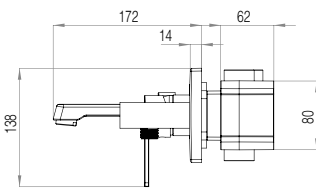

ENJOY - AMOS | Üç Yönlü

Kod	AS 3110	AS 3400
Model	Enjoy Üç Yönlü PPR-C Gövdeli Ankastr Set	Amos Üç Yönlü PPR-C Gövdeli Ankastr Set
Renk	Krom	Krom
Koli Adedi	6	6
Koli Ebadı	59x54x52 cm	59x54x52 cm
Koli Ağırlığı	37 Kg	23,50 Kg
Sıva Altı Fiyat	2.476,00₺	1.705,00₺
Sıva Üstü Fiyat	5.883,00₺	3.957,00₺
Takım Fiyat	8.359,00₺	5.662,00₺

ÖZELLİKLER

ÖZELLİKLER

5 yıl
Kartuş Garanti

25 yıl
PP-R Gövde Garanti

- Yatay panel yapısıyla kullanım kolaylığı sağlar
- Entegre el duşu sayesinde minimal görüntü
- İç set 25 yıl garantili PP-R gövde yapısına sahiptir
- Sıçramayı engelleyen hava karıştırıcı akış sistemi
- Minimal tasarımı sayesinde farklı küvet biçimlerine uyum sağlar
- Tepe duşu akış miktarı: 15 lt./dk.
- El duşu akış miktarı: 6 lt./dk.
- Çıkış ucu serbest akış

- İç set 25 yıl garantili PP-R gövde yapısına sahiptir
- Sıçramayı engelleyen hava karıştırıcı akış sistemi
- Minimal tasarımı sayesinde farklı duşlarda uyum sağlar
- Tepe duşu akış miktarı: 13,5 lt./dk.
- El duşu akış miktarı: 6 lt./dk.
- Çıkış ucu serbest akış
- Gizli montaj vidalı