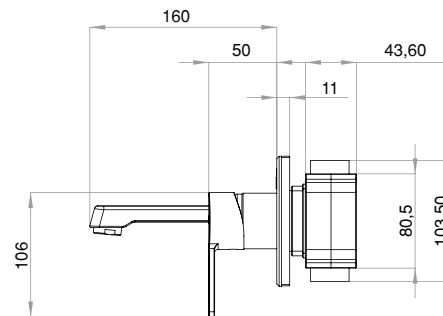

Kod	E 5100	E 5100W	E 5100B
Model	Quasar Lavabo Bataryası	Quasar Lavabo Bataryası	Quasar Lavabo Bataryası
Renk	Krom	Beyaz Cam	Siyah Cam
Koli Adedi	8	8	8
Koli Ebadı	57x50x34 cm	57x50x34 cm	57x50x34 cm
Koli Ağırlığı	23.70 Kg	25 Kg	25 Kg
Sıva Altı Fiyat	938,00₺	938,00₺	938,00₺
Sıva Üstü Fiyat	1.258,00₺	1.911,00₺	2.528,00₺
Takım Fiyat	2.196,00₺	2.849,00₺	3.466,00₺

ÖZELLİKLER

ÖZELLİKLER

ÖZELLİKLER

5 yıl

Kartuş Garanti

25 yıl

PP-R Gövde Garanti

- Yatay panel yapısıyla kullanım kolaylığı sağlar
- Krom ayna
- İç set 25 yıl garantili PP-R gövde yapısına sahiptir
- Sıçramayı engelleyen hava karıştırıcılı akış sistemi
- Çıkış ucu akış miktarı: 9,85 lt./dk.

- Yatay panel yapısıyla kullanım kolaylığı sağlar
- Temperli avrupa secret ekstra clear cam ayna
- İç set 25 yıl garantili PP-R gövde yapısına sahiptir
- Sıçramayı engelleyen hava karıştırıcılı akış sistemi
- Çıkış ucu akış miktarı: 9,85 lt./dk.

- Yatay panel yapısıyla kullanım kolaylığı sağlar
- Temperli avrupa secret ekstra clear cam ayna
- İç set 25 yıl garantili PP-R gövde yapısına sahiptir
- Sıçramayı engelleyen hava karıştırıcılı akış sistemi
- Çıkış ucu akış miktarı: 9,85 lt./dk.