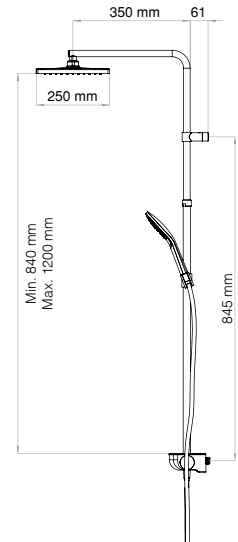

MİRA MİX | İki Yönlü

Kod	DK 2922C	DK 2923C	DK 2981
Model	Mira Mix İki Yönlü Duş Kolonu	Mira Mix İki Yönlü Duş Kolonu	Mira Mix İki Yönlü Duş Kolonu
Renk	Beyaz Cam	Siyah Cam	Full Siyah
Koli Adedi	4	4	4
Koli Ebadı	105x41x56 cm	105x41x56 cm	105x41x56 cm
Koli Ağırlığı	32 Kg	32 Kg	33,5 Kg
Fiyat	7.164,00₺	8.013,00₺	9.897,00₺

ÖZELLİKLER

ÖZELLİKLER

ÖZELLİKLER

5 yıl
Kartuş Garanti

- 25x1 mm 304 kalite paslanmaz çelik boru
- Temperli avrupa ekstra clear çizilmez cam (Beyaz)
- Avrupa menşei mix kartuş
- Avrupa menşei yönlendirici
- Tepe duşu akış miktarı: 15 lt./dk.
- El duşu akış miktarı: 6 lt./dk.
- Mafsallı tepe duşu özelliği (sağa - sola)
- Teleskopik boy ayarlı duş borusu (yukarı - aşağıya)

- 25x1 mm 304 kalite paslanmaz çelik boru
- Temperli avrupa ekstra clear çizilmez cam (Siyah)
- Avrupa menşei mix kartuş
- Avrupa menşei yönlendirici
- Tepe duşu akış miktarı: 15 lt./dk.
- El duşu akış miktarı: 6 lt./dk.
- Mafsallı tepe duşu özelliği (sağa - sola)
- Teleskopik boy ayarlı duş borusu (yukarı - aşağıya)

- 25x1 mm 304 kalite paslanmaz çelik boru
- Çift komponentli akrilik mat özel boya
- Avrupa menşei mix kartuş
- Avrupa menşei yönlendirici
- Tepe duşu akış miktarı: 15 lt./dk.
- El duşu akış miktarı: 6 lt./dk.
- Mafsallı tepe duşu özelliği (sağa - sola)
- Teleskopik boy ayarlı duş borusu (yukarı - aşağıya)