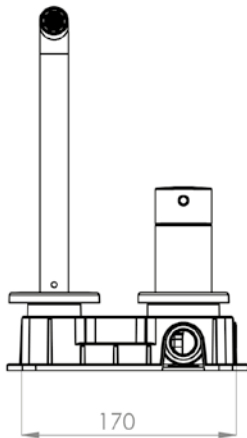

Kod	E 5707	E 5709
Model	Atlas Ankastr Lavabo Bataryası	Atlas Ankastr Lavabo Bataryası
Renk	Altın	Rose Gold
Koli Adedi	8	8
Koli Ebadı	62x49x32	62x49x32
Koli Ağırlığı	16,40 Kg	16,40 Kg
Fiyat	7.341,00₺	8.810,00₺

ÖZELLİKLER

- Pirinç bağlantılı poliamid gövde
- Kolay ön kurulum
- Kolay kurulum dostu iç set
- Çubuk volanlar ile net ve konforlu kullanım
- Tasarımın üstün teknoloji ve işlevsellelikle birleşmiş hali
- PVD kaplama

ÖZELLİKLER

- Pirinç bağlantılı poliamid gövde
- Kolay ön kurulum
- Kolay kurulum dostu iç set
- Çubuk volanlar ile net ve konforlu kullanım
- Tasarımın üstün teknoloji ve işlevsellelikle birleşmiş hali
- PVD kaplama