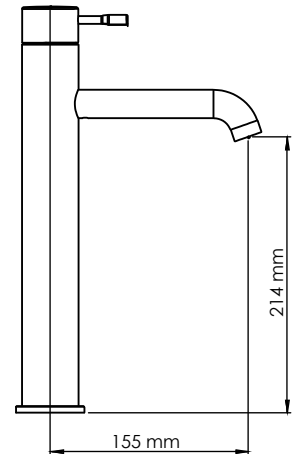

ÖZELLİKLER

ÖZELLİKLER

- Şık ve özgün tasarım, birinci sınıf kalite
- PVD kaplama
- Ergonomik kullanım sağlayan ölçüler 145 mm
- Entegre kırılmaz 360° döner flex hortum yapısı

- Şık ve özgün tasarım, birinci sınıf kalite
- PVD kaplama
- Ergonomik kullanım sağlayan ölçüler 145 mm
- Entegre kırılmaz 360° döner flex hortum yapısı