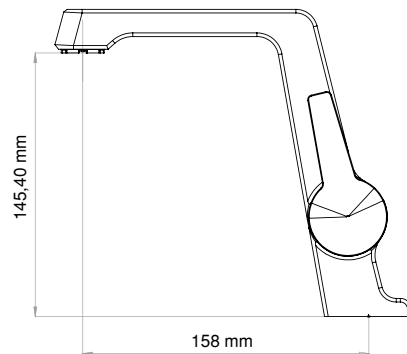

Kod	E 5207	E 5209
Model	Thetis Lavabo Bataryası	Thetis Lavabo Bataryası
Renk	Altın	Rose Gold
Koli Adedi	8	8
Koli Ebadı	43x44x32 cm	43x44x32 cm
Koli Ağırlığı	16.40 Kg	16.40 Kg
Fiyat	10.983,00₺	13.180,00₺

ÖZELLİKLER

- Şık ve özgün tasarım, birinci sınıf kalite
- Özel tasarımlı (mikado) perlatör sayesinde yenilikçi ve ekstrem su akışı
- PVD kaplama
- Ergonomik kullanım sağlayan ölçüler 145 mm
- Entegre kırılmaz 360° döner flex hortum yapısı
- Elmas kesim köşe hatlar sayesinde modern ve benzersiz görünüm
- Su tasarruf özelliği 4,8 lt./dk.

ÖZELLİKLER

- Şık ve özgün tasarım, birinci sınıf kalite
- Özel tasarımlı (mikado) perlatör sayesinde yenilikçi ve ekstrem su akışı
- PVD kaplama
- Ergonomik kullanım sağlayan ölçüler 145 mm
- Entegre kırılmaz 360° döner flex hortum yapısı
- Elmas kesim köşe hatlar sayesinde modern ve benzersiz görünüm
- Su tasarruf özelliği 4,8 lt./dk.