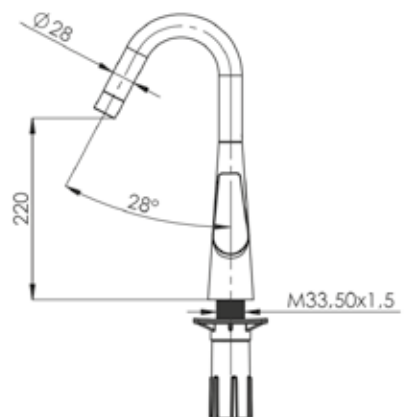

AXIS

Kod	E 4106	E 4108	E 4107
Model	Axis Eviye Bataryası	Axis Eviye Bataryası	Axis Eviye Bataryası
Renk	Krom	Full Siyah	Altın
Koli Adedi	12	12	12
Koli Ebadı	54x54x44 cm	54x54x44 cm	54x54x44 cm
Koli Ağırlığı	27,10 Kg	27,20 Kg	27,10
Fiyat	5.446,00₺	6.795,00₺	10.893,00₺

ÖZELLİKLER

ÖZELLİKLER

- 360° döner gaga özelliği
- Gaganın açısı sayesinde büyük ebatlı tencere ve tepsileri rahatlıkla yıkama olanağı
- Şık ve zarif tasarım• Şık ve zarif tasarım

- 360° döner gaga özelliği
- Gaganın açısı sayesinde büyük ebatlı tencere ve tepsileri rahatlıkla yıkama olanağı
- Şık ve zarif tasarım
- Çift komponentli akrilik mat özel boya

- 360° döner gaga özelliği
- Gaganın açısı sayesinde büyük ebatlı tencere ve tepsileri rahatlıkla yıkama olanağı
- Şık ve zarif tasarım
- PVD kaplama