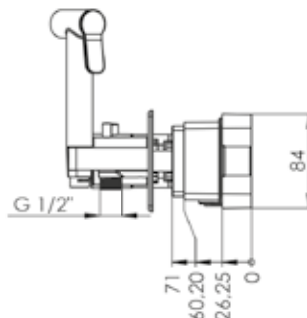

Kod	TS 6107	TS 6109
Model	Lio Termostatik Shut Off Batarya	Lio Termostatik Shut Off Batarya
Renk	Altın	Rose Gold
Koli Adedi	6	6
Koli Ebadı	56x36x36 cm	56x36x36 cm
Koli Ağırlığı	27,30 Kg	27,30 Kg
Fiyat	30.660,00₺	36.792,00₺

ÖZELLİKLER

- Taharet çubuğuna ve shuttafa yönlendirme özelliği
- Pirinç gövde
- 304 kalite paslanmaz çelik ekstra ince ayna
- Termostatik kartuş
- Pirinç shuttaff
- 360° döner duş hortumu
- PVD kaplama

ÖZELLİKLER

- Taharet çubuğuna ve shuttafa yönlendirme özelliği
- Pirinç gövde
- 304 kalite paslanmaz çelik ekstra ince ayna
- Termostatik kartuş
- Pirinç shuttaff
- 360° döner duş hortumu
- PVD kaplama