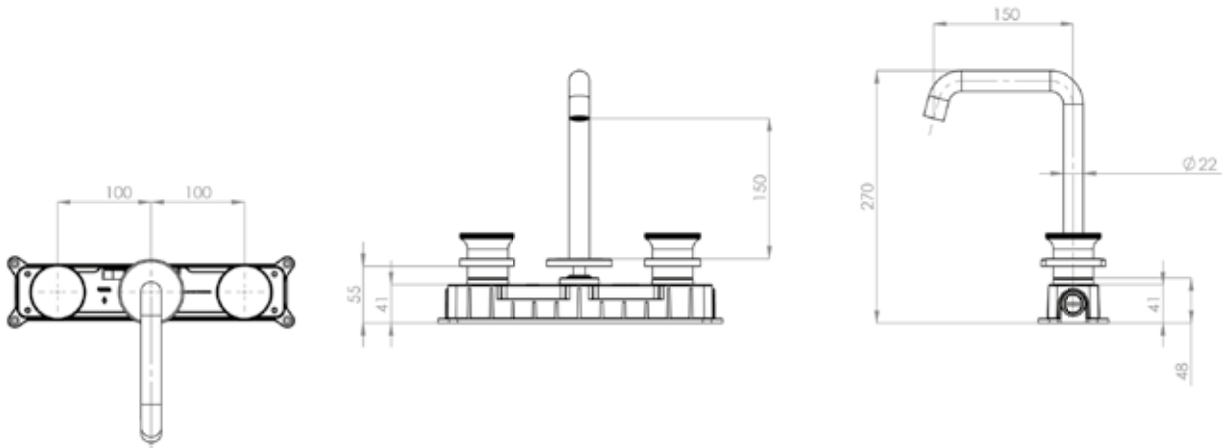

Kod	E 5807	E 5809
Model	Norma Ankastr Lavabo Bataryası	Norma Ankastr Lavabo Bataryası
Renk	Altın	Rose Gold
Koli Adedi	-	-
Koli Ebadı	-	-
Koli Ağırlığı	-	-
Fiyat	16.869,00₺	20.243,00₺

ÖZELLİKLER

- Pirinç bağlantılı poliamid gövde
- Kolay ön kurulum
- Kolay kurulum dostu iç set
- Çubuk volanlar ile net ve konforlu kullanım
- Tasarımın üstün teknoloji ve işlevsellelikle birleşmiş hali
- PVD kaplama

ÖZELLİKLER

- Pirinç bağlantılı poliamid gövde
- Kolay ön kurulum
- Kolay kurulum dostu iç set
- Çubuk volanlar ile net ve konforlu kullanım
- Tasarımın üstün teknoloji ve işlevsellelikle birleşmiş hali
- PVD kaplama