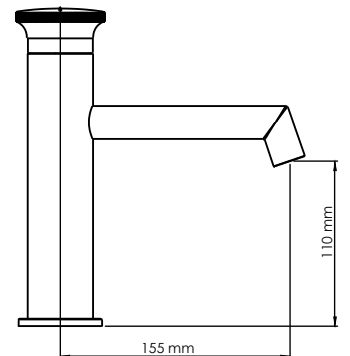

Kod	E 5516	E 5518
Model	Arte Leo S Lavabo Bataryası	Arte Leo S Lavabo Bataryası
Renk	Altın	Rose Gold
Koli Adedi	-	-
Koli Ebadı	-	-
Koli Ağırlığı	-	-
Fiyat	4.873,00₺	5.604,00₺

ÖZELLİKLER

- Şık ve özgün tasarım, birinci sınıf kalite
- PVD kaplama
- Ergonomik kullanım sağlayan ölçüler 145 mm
- Entegre kırılmaz 360° döner flex hortum yapısı

ÖZELLİKLER

- Şık ve özgün tasarım, birinci sınıf kalite
- PVD kaplama
- Ergonomik kullanım sağlayan ölçüler 145 mm
- Entegre kırılmaz 360° döner flex hortum yapısı

Kod	E 5517	E 5519
Model	Arte Leo S Lavabo Bataryası	Arte Leo S Lavabo Bataryası
Renk	Altın	Rose Gold
Koli Adedi	-	-
Koli Ebadı	-	-
Koli Ağırlığı	-	-
Fiyat	9.746,00₺	11.695,00₺

ÖZELLİKLER

- Şık ve özgün tasarım, birinci sınıf kalite
- PVD kaplama
- Ergonomik kullanım sağlayan ölçüler 145 mm
- Entegre kırılmaz 360° döner flex hortum yapısı

ÖZELLİKLER

- Şık ve özgün tasarım, birinci sınıf kalite
- PVD kaplama
- Ergonomik kullanım sağlayan ölçüler 145 mm
- Entegre kırılmaz 360° döner flex hortum yapısı