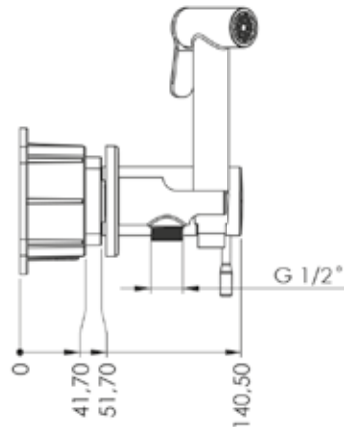

ÖZELLİKLER

ÖZELLİKLER

- Piriç bağlantılı poliamid gövde
- Kolay ön kurulum
- Piriç el duşu (basınç ayarlamalı)
- 360° döner duş hortumu
- PVD kaplama

- Piriç bağlantılı poliamid gövde
- Kolay ön kurulum
- Piriç el duşu (basınç ayarlamalı)
- 360° döner duş hortumu
- PVD kaplama