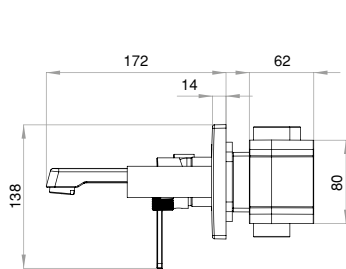

Kod	AS 3170	AS 3190
Model	Life Pro Üç Yönlü PPR-C Gövdeli Ankastr Set	Life Pro Üç Yönlü PPR-C Gövdeli Ankastr Set
Renk	Altın	Rose Gold
Koli Adedi	6	6
Koli Ebadı	59x54x52 cm	59x54x52 cm
Koli Ağırlığı	39,60 Kg	39,60 Kg
Sıva Altı Fiyat	2.476,00₺	2.476,00₺
Sıva Üstü Fiyat	19.324,00₺	23.684,00₺
Fiyat	21.800,00₺	26.160,00₺

ÖZELLİKLER

ÖZELLİKLER

5 yıl
Kartuş Garanti

25 yıl
PP-R Gövde Garanti

- Yatay panel yapısıyla kullanım kolaylığı sağlar
- Entegre el duşu sayesinde minimal görüntü
- PVD kaplama
- 304 kalite paslanmaz çelik, ekstra ince ayna
- Minimal tasarımı sayesinde farklı küvet biçimlerine uyum sağlar
- Tepe duşu akış miktarı: 15 lt./dk.
- El duşu akış miktarı: 6 lt./dk.
- Çıkış ucu serbest akış

- Yatay panel yapısıyla kullanım kolaylığı sağlar
- Entegre el duşu sayesinde minimal görüntü
- PVD kaplama
- 304 kalite paslanmaz çelik, ekstra ince ayna
- Minimal tasarımı sayesinde farklı küvet biçimlerine uyum sağlar
- Tepe duşu akış miktarı: 15 lt./dk.
- El duşu akış miktarı: 6 lt./dk.
- Çıkış ucu serbest akış