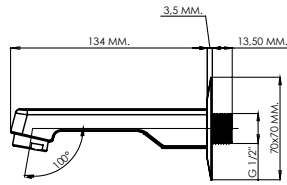

ÖZELLİKLER

ÖZELLİKLER

ÖZELLİKLER

- Kare Düz Gaga

- Kare Düz Ekstra Uzun Gaga (220 mm)

- Yuvarlak Düz Gaga