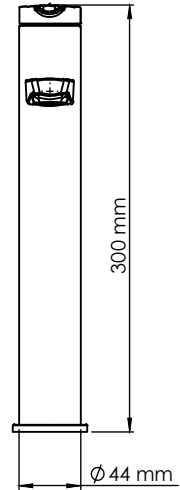

LİVA LEO L

Kod	E 5426	E 5424
Model	Liva Leo L Uzun Lavabo Bataryası	Liva Leo L Uzun Lavabo Bataryası
Renk	Krom	Siyah
Koli Adedi	-	-
Koli Ebadı	-	-
Koli Ağırlığı	-	-
Fiyat	5.702,00₺	7.412,00₺

ÖZELLİKLER

- Şık ve özgün tasarım, birinci sınıf kalite
- PVD kaplama
- Ergonomik kullanım sağlayan ölçüler 145 mm
- Entegre kırılmaz 360° döner flex hortum yapısı

ÖZELLİKLER

- Şık ve özgün tasarım, birinci sınıf kalite
- PVD kaplama
- Ergonomik kullanım sağlayan ölçüler 145 mm
- Entegre kırılmaz 360° döner flex hortum yapısı

Kod	E 5427	E 5429
Model	Liva Leo L Uzun Lavabo Bataryası	Liva Leo L Uzun Lavabo Bataryası
Renk	Altın	Rose Gold
Koli Adedi	-	-
Koli Ebadı	-	-
Koli Ağırlığı	-	-
Fiyat	11.403,00₺	13.684,00₺

ÖZELLİKLER

- Şık ve özgün tasarım, birinci sınıf kalite
- PVD kaplama
- Ergonomik kullanım sağlayan ölçüler 145 mm
- Entegre kırılmaz 360° döner flex hortum yapısı

ÖZELLİKLER

- Şık ve özgün tasarım, birinci sınıf kalite
- PVD kaplama
- Ergonomik kullanım sağlayan ölçüler 145 mm
- Entegre kırılmaz 360° döner flex hortum yapısı