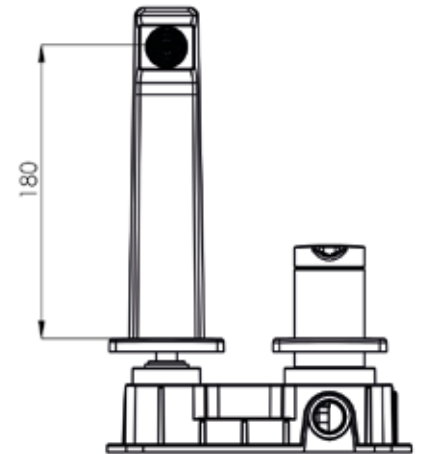

Kod	E 5407	E 5409
Model	Liva Ankastr Lavabo Bataryası	Liva Ankastr Lavabo Bataryası
Renk	Altın	Rose Gold
Koli Adedi	8	8
Koli Ebadı	62x49x32	62x49x32
Koli Ağırlığı	19,40 Kg	19,40 Kg
Fiyat	11.247,00₺	13.497,00₺

ÖZELLİKLER

- Pirinç bağlantılı poliamid gövde
- Kolay ön kurulum
- Kolay kurulum dostu iç set
- Çubuk volanlar ile net ve konforlu kullanım
- Tasarımın üstün teknoloji ve işlevsellekle birleşmiş hali
- PVD kaplama

ÖZELLİKLER

- Pirinç bağlantılı poliamid gövde
- Kolay ön kurulum
- Kolay kurulum dostu iç set
- Çubuk volanlar ile net ve konforlu kullanım
- Tasarımın üstün teknoloji ve işlevsellekle birleşmiş hali
- PVD kaplama