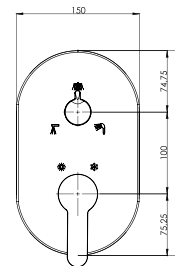

ENJOY - AMOS | Üç Yönlü

Kod	AS 3110	AS 3400
Model	Enjoy Üç Yönlü PPR-C Gövdeli Ankastr Set	Amos Üç Yönlü PPR-C Gövdeli Ankastr Set
Renk	Krom	Krom
Koli Adedi	6	6
Koli Ebadı	59x54x52 cm	59x54x52 cm
Koli Ağırlığı	37 Kg	23,50 Kg
Sıva Altı Fiyat	2.476,00₺	1.705,00₺
Sıva Üstü Fiyat	5.883,00₺	3.957,00₺
Takım Fiyat	8.359,00₺	5.662,00₺

ÖZELLİKLER

ÖZELLİKLER

5 yıl
Kartuş Garanti

25 yıl
PP-R Gövde Garanti

- Yatay panel yapısıyla kullanım kolaylığı sağlar
- Entegre el duşu sayesinde minimal görüntü
- İç set 25 yıl garantili PP-R gövde yapısına sahiptir
- Sıçramayı engelleyen hava karıştırıcı akış sistemi
- Minimal tasarımı sayesinde farklı küvet biçimlerine uyum sağlar
- Tepe duşu akış miktarı: 15 lt./dk.
- El duşu akış miktarı: 6 lt./dk.
- Çıkış ucu serbest akış

- İç set 25 yıl garantili PP-R gövde yapısına sahiptir
- Sıçramayı engelleyen hava karıştırıcı akış sistemi
- Minimal tasarımı sayesinde farklı duşlarda uyum sağlar
- Tepe duşu akış miktarı: 13,5 lt./dk.
- El duşu akış miktarı: 6 lt./dk.
- Çıkış ucu serbest akış
- Gizli montaj vidalı