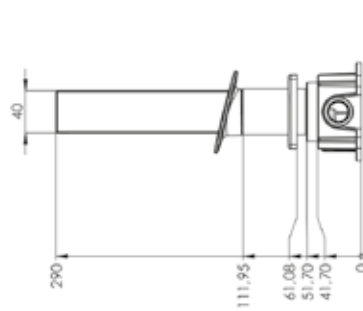

Kod	E 5307	E 5309
Model	Alax Ankastr Lavabo Bataryası	Alax Ankastr Lavabo Bataryası
Renk	Altın	Rose Gold
Koli Adedi	8	8
Koli Ebadı	62x49x32	62x49x32
Koli Ağırlığı	20,00 Kg	20,00 Kg
Fiyat	11.939,00₺	14.327,00₺

ÖZELLİKLER

ÖZELLİKLER

- Piriç bağlantılı poliamid gövde
- Kolay ön kurulum
- Kolay kurulum dostu iç set
- Işığı kusursuz yansıtan pürüzsüz yüzeyler
- Net çarpıcı ve konforlu
- Tam entegre perlatör ile kusursuz görünüm
- Ekstra uzun gaga (225 mm)
- PVD kaplama

- Piriç bağlantılı poliamid gövde
- Kolay ön kurulum
- Kolay kurulum dostu iç set
- Işığı kusursuz yansıtan pürüzsüz yüzeyler
- Net çarpıcı ve konforlu
- Tam entegre perlatör ile kusursuz görünüm
- Ekstra uzun gaga (225 mm)
- PVD kaplama