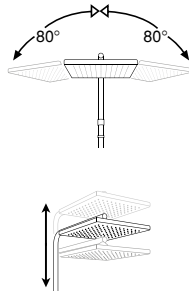

MIRA MIX | Üç Yönlü

Kod	DK 3701C	DK 3702C	DK 3780
Model	Mira Mix Üç Yönlü Duş Kolonu	Mira Mix Üç Yönlü Duş Kolonu	Mira Mix Üç Yönlü Duş Kolonu
Renk	Beyaz Cam	Siyah Cam	Full Siyah
Koli Adedi	4	4	4
Koli Ebadı	105x41x56 cm	105x41x56 cm	105x41x56 cm
Koli Ağırlığı	33,8 Kg	33,8 Kg	34,6 Kg
Fiyat	8.049,00₺	8.974,00₺	11.092,00₺

ÖZELLİKLER

ÖZELLİKLER

ÖZELLİKLER

5 yıl
Kartuş Garanti

- 25x1 mm 304 kalite paslanmaz çelik boru
- Temperli avrupa ekstra clear çizilmez cam (beyaz)
- Avrupa menşei mix kartuş
- Avrupa menşei yönlendirici
- Neopel perlatör
- Tepe duşu akış miktarı: 15 lt./dk.
- El duşu akış miktarı: 6 lt./dk.
- Çıkış ucu akış miktarı: 9,85 lt./dk.
- Sıçramayı engelleyen hava karıştırıcı akış sistemi
- Mafsallı tepe duşu özelliği (sağa - sola)
- Teleskopik boy ayarlı duş borusu (yukarı - aşağıya)

- 25x1 mm 304 kalite paslanmaz çelik boru
- Temperli avrupa ekstra clear çizilmez cam (siyah)
- Avrupa menşei mix kartuş
- Avrupa menşei yönlendirici
- Neopel perlatör
- Tepe duşu akış miktarı: 15 lt./dk.
- El duşu akış miktarı: 6 lt./dk.
- Çıkış ucu akış miktarı: 9,85 lt./dk.
- Sıçramayı engelleyen hava karıştırıcı akış sistemi
- Mafsallı tepe duşu özelliği (sağa - sola)
- Teleskopik boy ayarlı duş borusu (yukarı - aşağıya)

- 25x1 mm 304 kalite paslanmaz çelik boru
- Çift komponentli akrilik mat özel boya
- Avrupa menşei mix kartuş
- Avrupa menşei yönlendirici
- Neopel perlatör
- Tepe duşu akış miktarı: 15 lt./dk.
- El duşu akış miktarı: 6 lt./dk.
- Çıkış ucu akış miktarı: 9,85 lt./dk.
- Sıçramayı engelleyen hava karıştırıcı akış sistemi
- Mafsallı tepe duşu özelliği (sağa - sola)
- Teleskopik boy ayarlı duş borusu (yukarı - aşağıya)