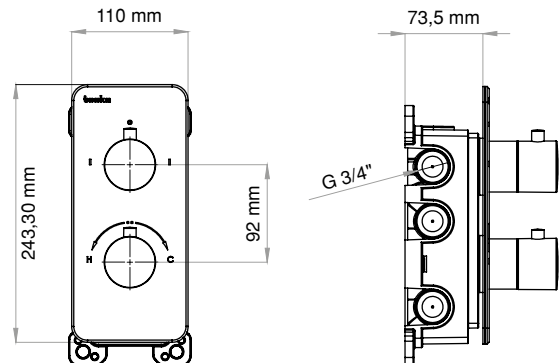

TEONA | İki Yönlü

Kod	T 4100C	T 4110B	T 4120S
Model	Teona Termostatik İki Yönlü	Teona Termostatik İki Yönlü	Teona Termostatik İki Yönlü
Renk	Krom	Beyaz Cam	Siyah Cam
Koli Adedi	4	4	4
Koli Ebadı	74x35x70 cm	74x35x70 cm	74x35x70 cm
Koli Ağırlığı	30,20 Kg	31 Kg	31 Kg
Fiyat	11.863,00₺	13.751,00₺	15.021,00₺

ÖZELLİKLER

ÖZELLİKLER

ÖZELLİKLER

5 yıl

Kartuş Garantisi

20 yıl

Pirinç Gövde

- Pirinç iç gövde (MS 60)
- 304 kalite paslanmaz çelik, ekstra ince ayna
- Avrupa menşei termostatik kartuş
- Avrupa menşei yönlendirici
- Neopel çekvalf
- Tepe duşu akış miktarı: 15 lt./dk.
- El duşu akış miktarı: 6 lt./dk.

- Pirinç iç gövde (MS 60)
- Temperli avrupa secret ekstra clear cam ayna
- Avrupa menşei termostatik kartuş
- Avrupa menşei yönlendirici
- Neopel çekvalf
- Tepe duşu akış miktarı: 15 lt./dk.
- El duşu akış miktarı: 6 lt./dk.
- Leke tutmaz cam ayna

- Pirinç iç gövde (MS 60)
- Temperli avrupa secret ekstra clear cam ayna
- Avrupa menşei termostatik kartuş
- Avrupa menşei yönlendirici
- Neopel çekvalf
- Tepe duşu akış miktarı: 15 lt./dk.
- El duşu akış miktarı: 6 lt./dk.
- Leke tutmaz cam ayna