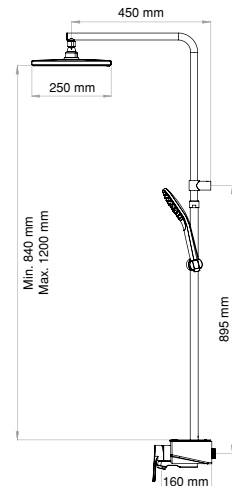

NİAGARA | Üç Yönlü

Kod	NG 3501C	NG 3501S	NG 3580
Model	Niagara Üç Yönlü	Niagara Üç Yönlü	Niagara Üç Yönlü
Renk	Beyaz Cam	Siyah Cam	Full Siyah
Koli Adedi	4	4	4
Koli Ebadı	105x41x56 cm	105x41x56 cm	105x41x56 cm
Koli Ağırlığı	34,2 Kg	32,5 Kg	34,2 Kg
Fiyat	8.512,00₺	9.398,00₺	11.479,00₺

ÖZELLİKLER

ÖZELLİKLER

ÖZELLİKLER

5 yıl

Kartuş Garanti

- 25x1 mm 304 kalite paslanmaz çelik boru
- Tuşlu yönlendirici
- Temperli avrupa ekstra clear çizilmez cam (beyaz)
- Sıçramayı engelleyen hava karıştırıcı akış sistemi
- 360° döner duş hortumu
- Tepe duşu akış miktarı: 15 lt./dk.
- El duşu akış miktarı: 6 lt./dk.
- Çıkış ucu akış miktarı 9,85 lt./dk.
- Teleskopik boy ayarlı duş borusu (yukarı - aşağıya)
- Mafsallı tepe duşu özelliği (sağa - sola)

- 25x1 mm 304 kalite paslanmaz çelik boru
- Tuşlu yönlendirici
- Temperli avrupa ekstra clear çizilmez cam (siyah)
- Sıçramayı engelleyen hava karıştırıcı akış sistemi
- 360° döner duş hortumu
- Tepe duşu akış miktarı: 15 lt./dk.
- El duşu akış miktarı: 6 lt./dk.
- Çıkış ucu akış miktarı 9,85 lt./dk.
- Teleskopik boy ayarlı duş borusu (yukarı - aşağıya)
- Mafsallı tepe duşu özelliği (sağa - sola)

- 25x1 mm 304 kalite paslanmaz çelik boru
- Çift komponentli akrilik mat özel boya
- Tuşlu yönlendirici
- Sıçramayı engelleyen hava karıştırıcı akış sistemi
- 360° döner duş hortumu
- Tepe duşu akış miktarı: 15 lt./dk.
- El duşu akış miktarı: 6 lt./dk.
- Çıkış ucu akış miktarı 9,85 lt./dk.
- Teleskopik boy ayarlı duş borusu (yukarı - aşağıya)
- Mafsallı tepe duşu özelliği (sağa - sola)