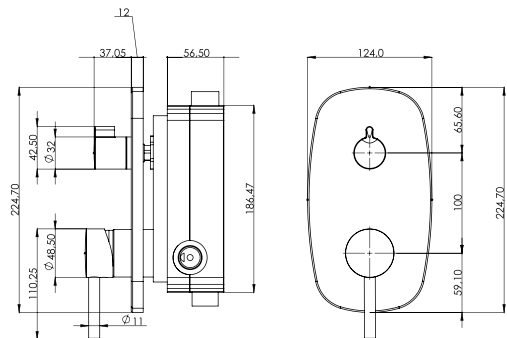

SİMENA | Üç Yönlü TENEDOS | İki Yönlü

Kod	AS 3500	AS 2300
Model	Simena Üç Yönlü PPR-C Gövdeli Ankastr Set	Tenedos İki Yönlü PPR-C Gövdeli Ankastr Set
Renk	Krom	Krom
Koli Adedi	6	6
Koli Ebadı	59x54x52 cm	59x54x52 cm
Koli Ağırlığı	30,40 Kg	25,60 Kg
Sıva Altı Fiyat	1.705,00₺	1.043,00₺
Sıva Üstü Fiyat	4.112,00₺	3.232,00₺
Takım Fiyat	5.817,00₺	4.275,00₺

ÖZELLİKLER

ÖZELLİKLER

5 yıl
Kartuş Garanti

25 yıl
PP-R Gövde Garanti

- İç set 25 yıl garantili PP-R gövde yapısına sahiptir
- Sıçramayı engelleyen hava karıştırıcı akış sistemi
- Minimal tasarımı sayesinde farklı duşlarda uyum sağlar
- Tepe duşu akış miktarı: 15 lt./dk.
- El duşu akış miktarı: 6 lt./dk.
- Çıkış ucu serbest akış
- Gizli montaj vidalı

- İç set 25 yıl garantili PP-R gövde yapısına sahiptir
- Sıçramayı engelleyen hava karıştırıcı akış sistemi
- Tepe duşu akış miktarı: 13,5 lt./dk.
- El duşu akış miktarı: 6 lt./dk.
- Çıkış ucu serbest akış
- Gizli montaj vidalı