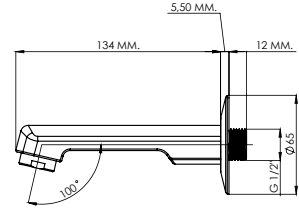

ÖZELLİKLER

ÖZELLİKLER

ÖZELLİKLER

- Kare Düz Gaga

- Kare Düz Ekstra Uzun Gaga (220 mm)

- Yuvarlak Düz Gaga