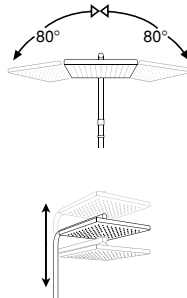

MİRA MİX | İki Yönlü

Kod	DK 2922C	DK 2923C	DK 2981
Model	Mira Mix İki Yönlü Duş Kolonu	Mira Mix İki Yönlü Duş Kolonu	Mira Mix İki Yönlü Duş Kolonu
Renk	Beyaz Cam	Siyah Cam	Full Siyah
Koli Adedi	4	4	4
Koli Ebadı	105x41x56 cm	105x41x56 cm	105x41x56 cm
Koli Ağırlığı	32 Kg	32 Kg	33,5 Kg
Fiyat	7.164,00₺	8.013,00₺	9.897,00₺

ÖZELLİKLER

ÖZELLİKLER

ÖZELLİKLER

5 yıl
Kartuş Garanti

- 25x1 mm 304 kalite paslanmaz çelik boru
- Temperli avrupa ekstra clear çizilmez cam (Beyaz)
- Avrupa menşei mix kartuş
- Avrupa menşei yönlendirici
- Tepe duşu akış miktarı: 15 lt./dk.
- El duşu akış miktarı: 6 lt./dk.
- Mafsallı tepe duşu özelliği (sağa - sola)
- Teleskopik boy ayarlı duş borusu (yukarı - aşağıya)

- 25x1 mm 304 kalite paslanmaz çelik boru
- Temperli avrupa ekstra clear çizilmez cam (Siyah)
- Avrupa menşei mix kartuş
- Avrupa menşei yönlendirici
- Tepe duşu akış miktarı: 15 lt./dk.
- El duşu akış miktarı: 6 lt./dk.
- Mafsallı tepe duşu özelliği (sağa - sola)
- Teleskopik boy ayarlı duş borusu (yukarı - aşağıya)

- 25x1 mm 304 kalite paslanmaz çelik boru
- Çift komponentli akrilik mat özel boya
- Avrupa menşei mix kartuş
- Avrupa menşei yönlendirici
- Tepe duşu akış miktarı: 15 lt./dk.
- El duşu akış miktarı: 6 lt./dk.
- Mafsallı tepe duşu özelliği (sağa - sola)
- Teleskopik boy ayarlı duş borusu (yukarı - aşağıya)