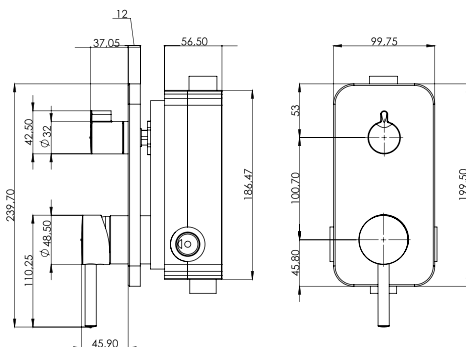

- İç set 25 yıl garantili PP-R gövde yapısına sahiptir
- Tepe duşu akış miktarı: 15 lt./dk.
- El duşu akış miktarı: 6 lt./dk.
- Gizli montaj vidalı

ALINDA - MİSİS | İki Yönlü

Kod	AS 2201	AS 1100
Model	Alinda Kare İki Yönlü	Misis Ankaşre Duş Seti
Renk	Krom	Krom
Koli Adedi	6	6
Koli Ebadı	59x54x52 cm	78x34x45 cm
Koli Ağırlığı	28 Kg	15 Kg
Sıva Altı Fiyat	1.043,00₺	456,00₺
Sıva Üstü Fiyat	3.232,00₺	1.508,00₺
Takım Fiyat	4.275,00₺	1.964,00₺