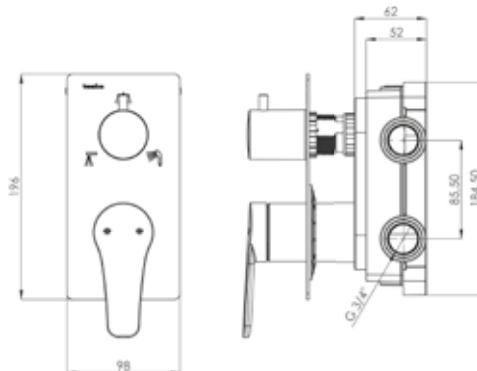

Kod	AS 3370	AS 3390
Model	Ciera Pro Üç Yönlü PPR-C Gövdeli Ankastr Set	Ciera Pro Üç Yönlü PPR-C Gövdeli Ankastr Set
Renk	Altın	Rose Gold
Koli Adedi	6	6
Koli Ebadı	59x54x52 cm	59x54x52 cm
Koli Ağırlığı	32 Kg	32 Kg
Sıva Altı Fiyat	1.705,00₺	1.705,00₺
Sıva Üstü Fiyat	13.825,00₺	16.930,00₺
Takım Fiyat	15.530,00₺	18.635,00₺

ÖZELLİKLER

ÖZELLİKLER

5 yıl
Kartuş Garantisi

25 yıl
PP-R Gövde Garantisi

- 304 kalite paslanmaz çelik ekstra ince ayna
- İç set 25 yıl garantili PP-R gövde yapısına sahiptir
- PVD kaplama
- Sıçramayı engelleyen hava karıştırıcı akış sistemi
- Minimal tasarımı sayesinde farklı duşlarda uyum sağlar
- Tepe duşu akış miktarı: 15 lt./dk.
- El duşu akış miktarı: 6 lt./dk.
- Çıkış ucu serbest akış

- 304 kalite paslanmaz çelik ekstra ince ayna
- İç set 25 yıl garantili PP-R gövde yapısına sahiptir
- PVD kaplama
- Sıçramayı engelleyen hava karıştırıcı akış sistemi
- Minimal tasarımı sayesinde farklı duşlarda uyum sağlar
- Tepe duşu akış miktarı: 15 lt./dk.
- El duşu akış miktarı: 6 lt./dk.
- Çıkış ucu serbest akış