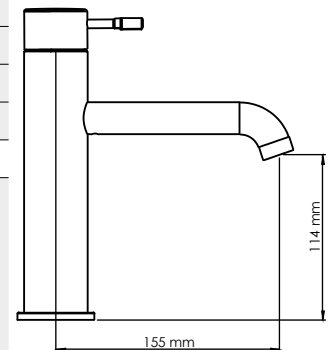

- Şık ve özgün tasarım, birinci sınıf kalite
- PVD kaplama
- Ergonomik kullanım sağlayan ölçüler 145 mm
- Entegre kırılmaz 360° döner flex hortum yapısı

ATLAS LEO L

Kod	E 5726	E 5724
Model	Atlas Leo L Lavabo Bataryası	Atlas Leo L Lavabo Bataryası
Renk	Krom	Siyah
Koli Adedi	-	-
Koli Ebadı	-	-
Koli Ağırlığı	-	-
Fiyat	4.751,00₺	6.154,00₺