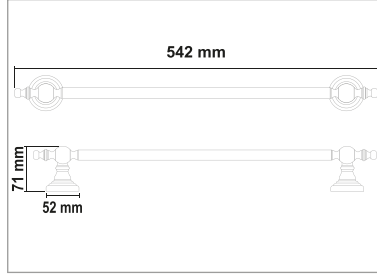

• Artemis Beyaz Gold Uzun Havluluk

Kod	Yüzey	Fiyat
ART.BG03	Beyaz Gold	1680.00 TL

• Artemis Beyaz Gold Daire Havluluk

Kod	Yüzey	Fiyat
ART.BG04	Beyaz Gold	960.00 TL

• Artemis Beyaz Gold Açık Kağıtlık

Kod	Yüzey	Fiyat
ART.BG05	Beyaz Gold	870.00 TL
ART.BG14 (Havlu)	Beyaz Gold	980.00 TL