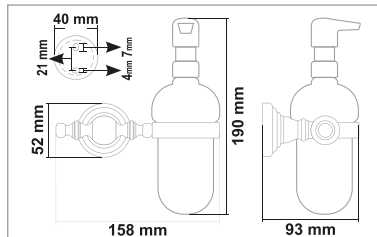

• Artemis Beyaz Gold Sıvı Sabunluk

Kod	Yüzey	Fiyat
ART.BG12	Beyaz Gold	1050.00 TL