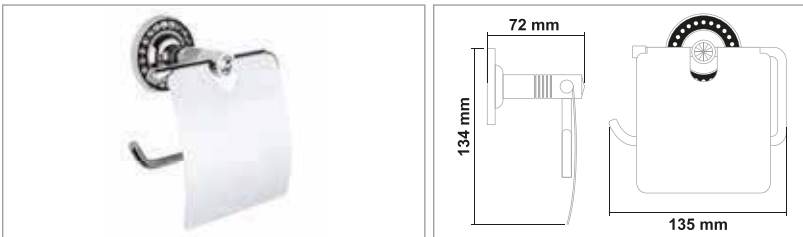

• Regina Kapaklı Kağıtlık

Kod	Yüzeý	Fiyat
RE20.006	Krom	900.00 TL