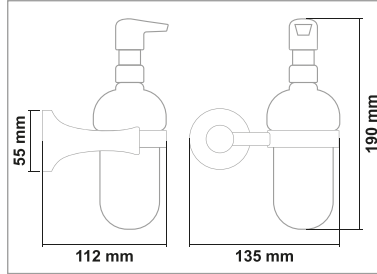

Kod	Yüzey	Fiyat
İNC.007	Krom	750.00 TL

• İnci Kağıt Havluluk

Kod	Yüzey	Fiyat
İNC.008	Krom	820.00 TL

• İnci Klozet Fırçası

Kod	Yüzey	Fiyat
İNC.009	Krom	1350.00 TL

• İnci Sıvı Sabunluk

Kod	Yüzey	Fiyat
İNC.010	Krom	970.00 TL