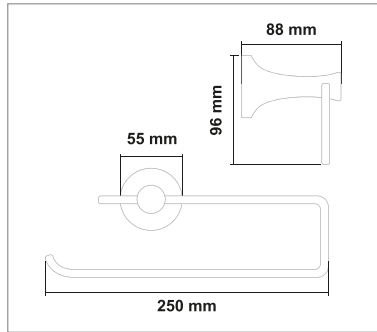

Kod	Yüzey	Fiyat
İNC.F005	Füme	928.00 TL

İNÇİ FÜME SERİSİ

PİRİNÇ (Füme)

• İnci Füme Kapaklı Kağıtlık

Kod	Yüzey	Fiyat
İNC.F006	Füme	1020.00 TL

• İnci Füme 2'li Bornozluk

Kod	Yüzey	Fiyat
İNC.F007	Füme	870.00 TL