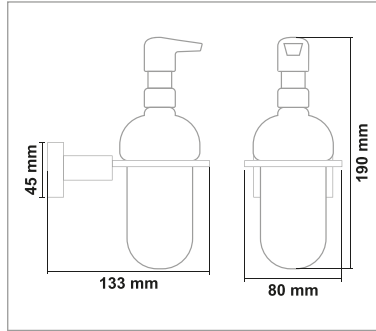

• Nova Siyah Klozet Fırçası

Kod	Yüzey	Fiyat
NV95.007	Siyah	1350.00 TL

• Nova Siyah 2'li Bornozluk

Kod	Yüzey	Fiyat
NV95.008	Siyah	720.00 TL

• Nova Siyah Sıvı Sabunluk

Kod	Yüzey	Fiyat
NV95.009	Siyah	1090.00 TL