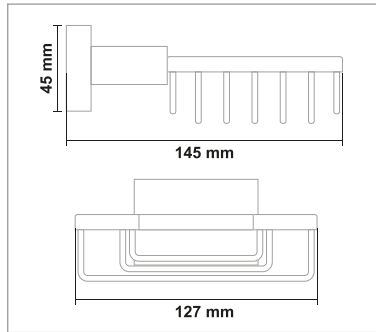

• Nova Siyah Klozet Fırçası

Kod	Yüzey	Fiyat
NV95.007	Siyah	1350.00 TL

• Nova Siyah 2'li Bornozluk

Kod	Yüzey	Fiyat
NV95.008	Siyah	720.00 TL

• Nova Siyah Sıvı Sabunluk

Kod	Yüzey	Fiyat
NV95.009	Siyah	1090.00 TL