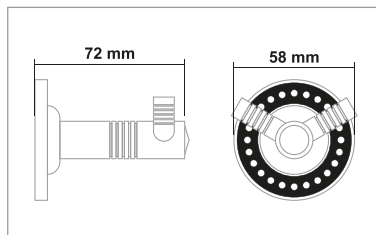

Kod	Yüzey	Fiyat
RE300.004	Gold	1330.00 TL

• Regina Gold Açık Kağıtlık

Kod	Yüzey	Fiyat
RE300.005	Gold	1060.00 TL
RE300.015 (Havluluk)	Gold	1140.00 TL

• Regina Gold Kapaklı Kağıtlık

Kod	Yüzey	Fiyat
RE300.006	Gold	1390.00 TL