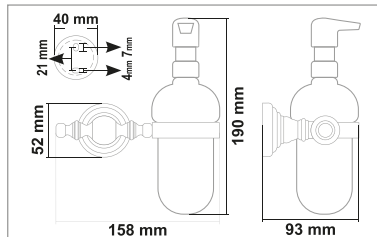

• Artemis Siyah Gold Sıvı Sabunluk

Kod	Yüzey	Fiyat
ART.SG12	Siyah Gold	1050.00 TL