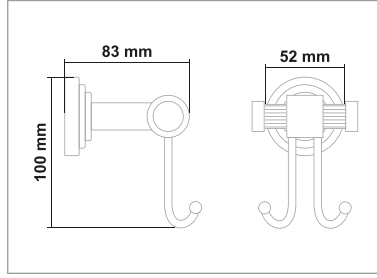

Kod	Yüzey	Fiyat
PL700.005	Gold	1090.00 TL
PL700.015 (Havluluk)	Gold	1155.00 TL

• Plus Gold Kapaklı Kağıtlık

Kod	Yüzey	Fiyat
PL700.006	Gold	1650.00 TL

PLUS GOLD SERİSİ

PİRİNÇ (Gold)

• Plus Gold Etajer

Kod	Yüzey	Fiyat
PL700.007	Gold	2255.00 TL