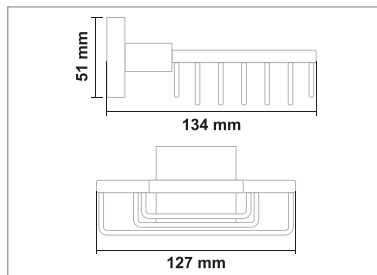

Kod	Yüzey	Fiyat
Lİ60.011	Krom	1140.00 TL

• LidyA Etajer

Kod	Yüzey	Fiyat
Lİ60.012	Krom	1000.00 TL

• LidyA Klozet Fırçası

Kod	Yüzey	Fiyat
Lİ60.013	Krom	1020.00 TL

• LidyA Sıvı Sabunluk

Kod	Yüzey	Fiyat
Lİ60.014	Krom	725.00 TL