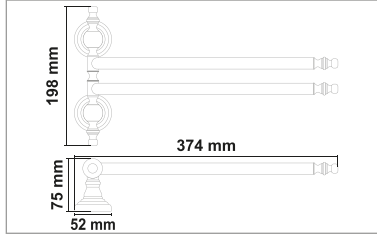

ARTEMİS SERİSİ

PİRİNÇ (Krom)

• Artemis Yedek Bekletme

Kod	Yüzey	Fiyat
ART17.007	Krom	850.00 TL

• Artemis 2'li Bornozluk

Kod	Yüzey	Fiyat
ART17.008	Krom	745.00 TL

• Artemis 2'li Döner Havluluk

Kod	Yüzey	Fiyat
ART17.009	Krom	1970.00 TL