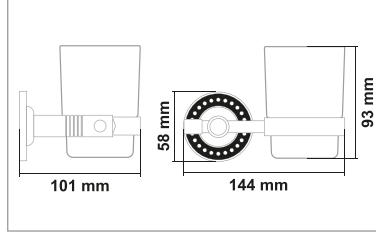

• Regina Gold Fırçalık

Kod	Yüzey	Fiyat
RE300.002	Gold	1280.00 TL