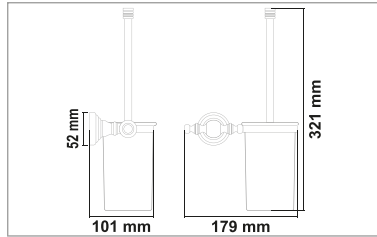

• Artemis Siyah Gold 2'li Bornozluk

Kod	Yüzey	Fiyat
ART.SG08	Siyah Gold	860.00 TL

• Artemis Siyah Gold 2'li Döner Havluluk

Kod	Yüzey	Fiyat
ART.SG09	Siyah Gold	2260.00 TL

• Artemis Siyah Gold Etajer

Kod	Yüzey	Fiyat
ART.SG10	Siyah Gold	1360.00 TL