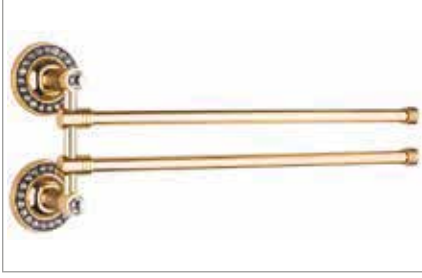

• Regina Gold 2'li Bornozluk

Kod	Yüzey	Fiyat
RE300.010	Gold	890.00 TL

REGİNA GOLD SERİSİ

PİRİNÇ (Gold)

• Regina Gold Askılık

Kod	Yüzey	Fiyat
RE300.007 (3'lü)	Gold	1650.00 TL
RE300.008 (4'lü)	Gold	1890.00 TL
RE300.009 (5'li)	Gold	2100.00 TL