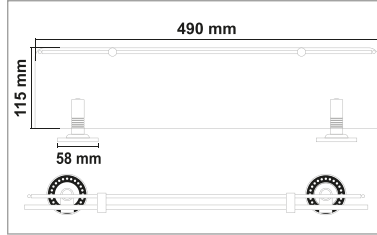

• Regina Antik Etejer

Kod	Yüze	Fiyat
RE10.012	Antik	1650.00 TL