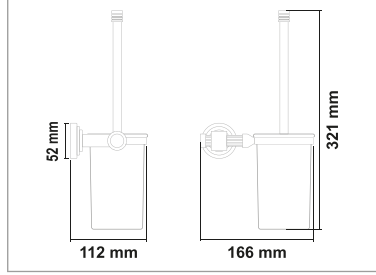

• Plus Gold Krom Klozet Fırçası

Kod	Yüzey	Fiyat
PL777.012	Gold Krom	1530.00 TL