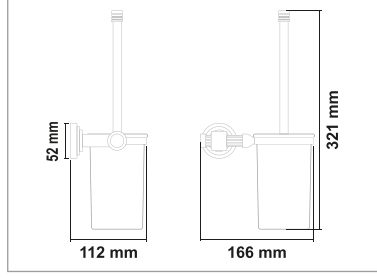

• Plus Gold Klozet Fırçası

Kod	Yüzey	Fiyat
PL700.012	Gold	1890.00 TL