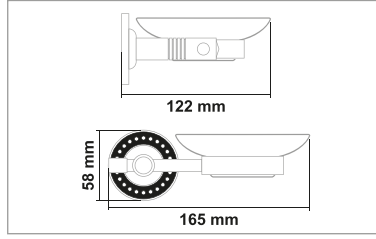

• Regina Gold Sabunluk

Kod	Yüzey	Fiyat
RE300.001	Gold	1280.00 TL