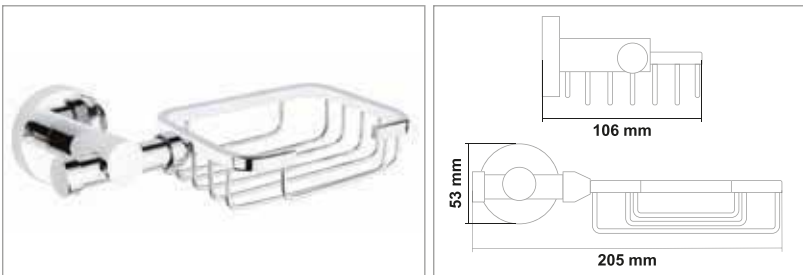

• Santino Tel Sabunluk

Kod	Yüzey	Fiyat
SAN110.012	Krom	915.00 TL