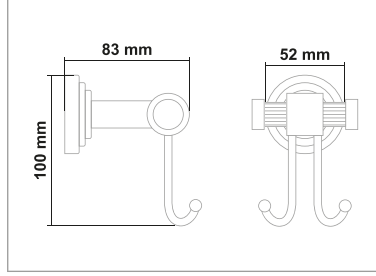

Kod	Yüzey	Fiyat
PL777.006	Gold Krom	1340.00 TL

PLUS GOLD KROM SERİSİ

**PVD
KAPLAMA**

PİRİNÇ (Gold Krom)

• Plus Gold Krom Etajer

Kod	Yüzey	Fiyat
PL777.007	Gold Krom	1730.00 TL

• Plus Gold Krom 2'li Bornozluk