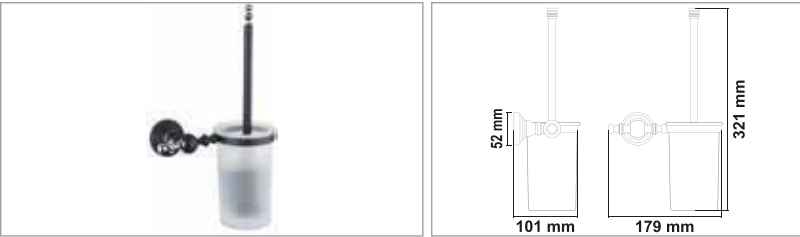

• Artemis Siyah Krom Klozet Fırçası

Kod	Yüzey	Fiyat
ART.SK11	Siyah Krom	1265.00 TL