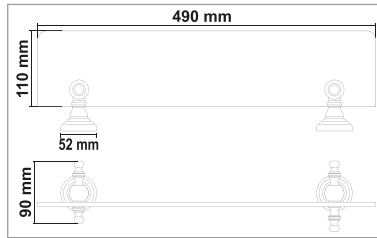

• Artemis Beyaz Gold Etajer

Kod	Yüzey	Fiyat
ART.BG10	Beyaz Gold	1360.00 TL