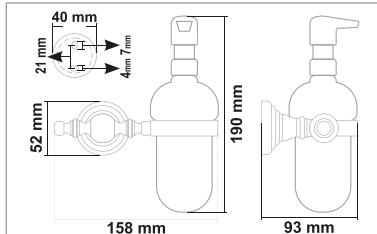

• Artemis Sıvı Sabunluk

Kod	Yüzey	Fiyat
ART17.012	Krom	915.00 TL