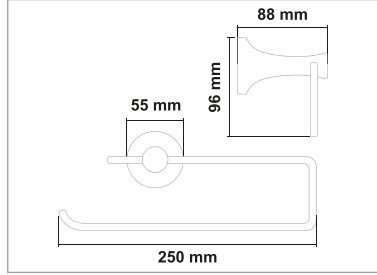

• İnci Kağıt Havluluk

Kod	Yüzey	Fiyat
İNC.008	Krom	820.00 TL