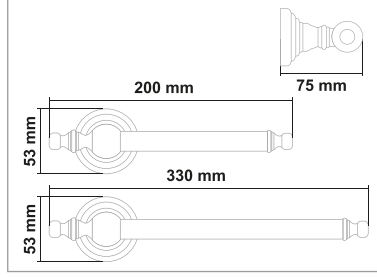

• Artemis Beyaz Gold Açık Kağıtlık

Kod	Yüzey	Fiyat
ART.BG05	Beyaz Gold	870.00 TL
ART.BG14 (Havlu)	Beyaz Gold	980.00 TL