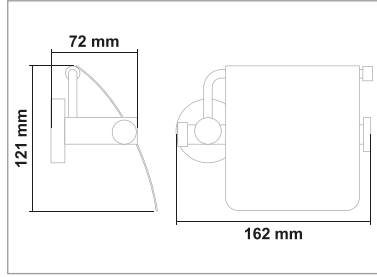

• Santino Kapaklı Kağıtlık

Kod	Yüzey	Fiyat
SAN110.006	Krom	1020.00 TL