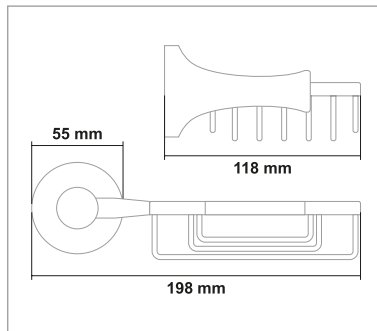

• İnci Füme Tel Sabunluk

Kod	Yüzey	Fiyat
İNC.F010	Füme	1120.00 TL