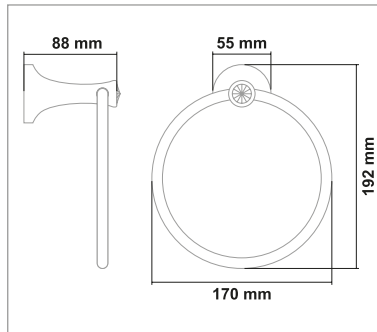

SAFİR SERİSİ

PİRİNÇ (Krom)

• Safir Sabunluk

Kod	Yüzey	Fiyat
SFR.001	Krom	1068.00 TL

• Safir Fırçalık

Kod	Yüzey	Fiyat
SFR.002	Krom	1068.00 TL

• Safir Uzun Havluluk

Kod	Yüzey	Fiyat
SFR.003	Krom	1540.00 TL