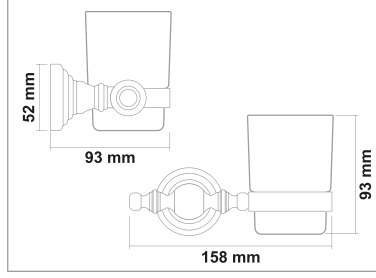

• Artemis Siyah Gold Fırçalık

Kod	Yüzey	Fiyat
ART.SG02	Siyah Gold	1000.00 TL