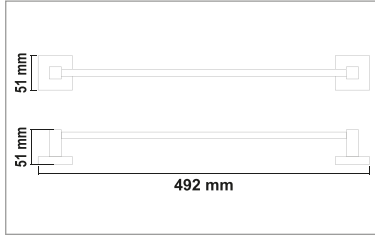

• Lidya Antik Uzun Havluluk

Kod	Yüzey	Fiyat
Lİ100.003	Antik	1110.00 TL