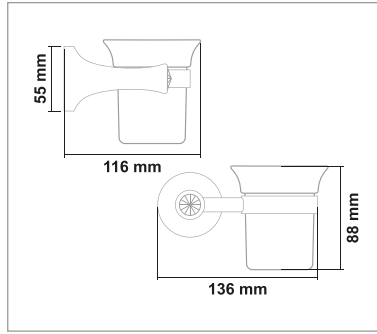

YENİ
SERİ

SAFİR SERİSİ

SAFİR GOLD SERİSİ

PİRİNÇ (Gold)

• Safir Gold Sabunluk

Kod	Yüzey	Fiyat
SFR.G.001	Gold	1270.00 TL

• Safir Gold Fırçalık

Kod	Yüzey	Fiyat
SFR.G.002	Gold	1270.00 TL