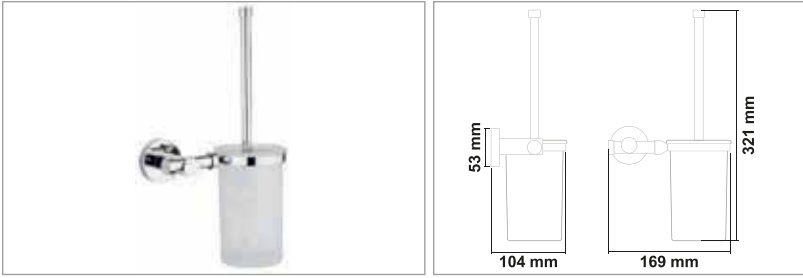

• Santino Etajer

Kod	Yüzey	Fiyat
SAN110.007	Krom	1420.00 TL

• Santino 2'li Bornozluk

Kod	Yüzey	Fiyat
SAN110.008	Krom	635.00 TL

• Santino Kağıt Havluluk

Kod	Yüzey	Fiyat
SAN110.009	Krom	770.00 TL

• Santino Klozet Fırçası