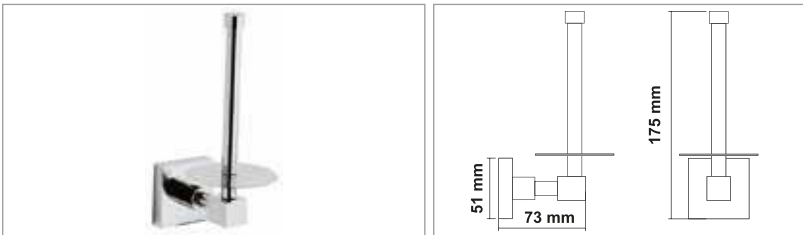

• Alegra Yedek Bekletme

Kod	Yüzey	Fiyat
AL10.015	Krom	620.00 TL