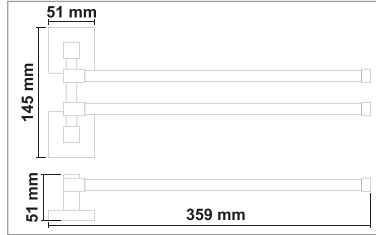

• Lidya Antik 2'li Döner Havluluk

Kod	Yüzey	Fiyat
Lİ100.011	Antik	1870.00 TL