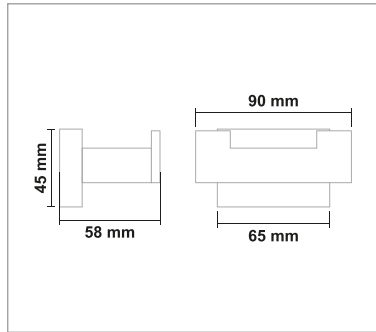

• Nova 2'li Bornozluk

Kod	Yüzey	Fiyat
NV90.008	Krom	660.00 TL