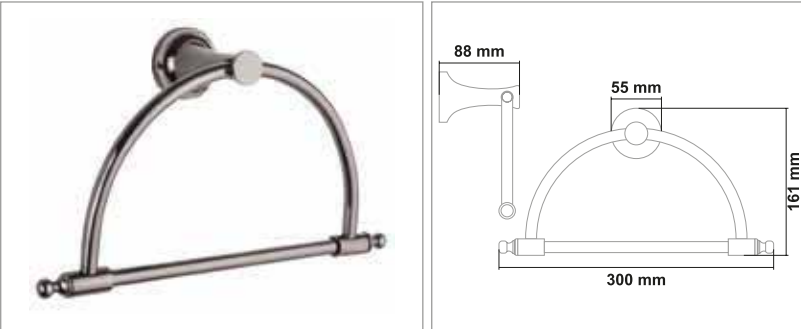

• İnci Füme Yarım Daire Havluluk

Kod	Yüzey	Fiyat
İNC.F004	Füme	1530.00 TL