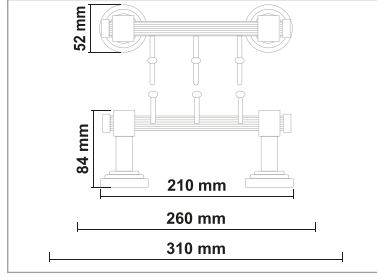

• Plus Gold Askılık

Kod	Yüzey	Fiyat
PL700.009 (3'lü)	Gold	2190.00 TL
PL700.010 (4'lü)	Gold	2430.00 TL
PL700.011 (5'li)	Gold	2590.00 TL