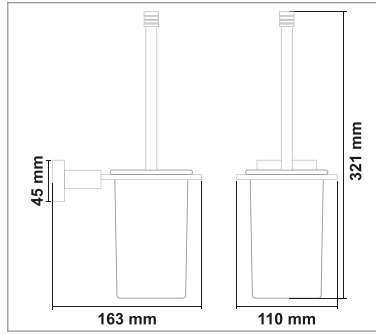

Kod	Yüzey	Fiyat
NV95.004	Siyah	1580.00 TL

• Nova Siyah Kağıt Havluluk

Kod	Yüzey	Fiyat
NV95.005	Siyah	1220.00 TL

NOVA SİYAH SERİSİ

PIRİNÇ (Siyah)

• Nova Siyah Açık Kağıtlık

Kod	Yüzey	Fiyat
NV95.006	Siyah	960.00 TL