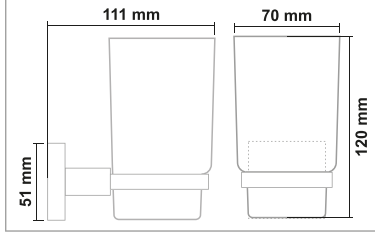

• Lidya Antik Fırçalık

Kod	Yüzey	Fiyat
Lİ100.002	Antik	720.00 TL