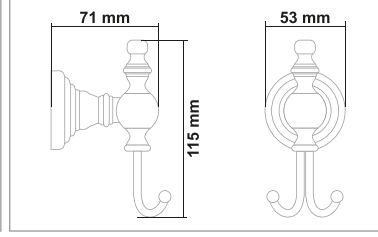

Kod	Yüzey	Fiyat
ART.BK06	Beyaz Krom	995.00 TL

ARTEMİS BEYAZ KROM SERİSİ

PIRİNÇ (Beyaz Krom)

• Artemis Beyaz Krom Yedek Bekletme

Kod	Yüzey	Fiyat
ART.BK07	Beyaz Krom	910.00 TL

• Artemis Beyaz Krom 2'li Bornozluk