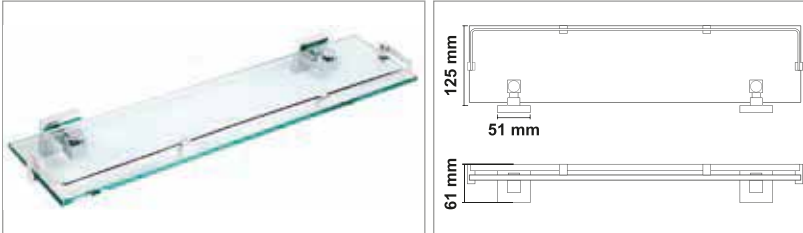

• Alegra 2'li Döner Havluluk

Kod	Yüzey	Fiyat
AL10.013	Krom	1250.00 TL

• Alegra Etajer

Kod	Yüzey	Fiyat
AL10.014	Krom	1490.00 TL

• Alegra Yedek Bekletme

Kod	Yüzey	Fiyat
AL10.015	Krom	620.00 TL

• Alegra Klozet Fırçası