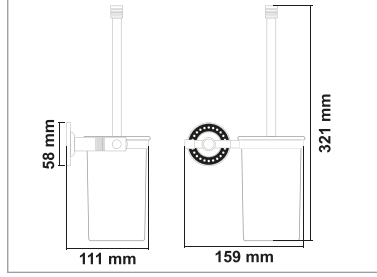

• Regina Klozet Fırçası

Kod	Yüzey	Fiyat
RE20.013	Krom	1160.00 TL