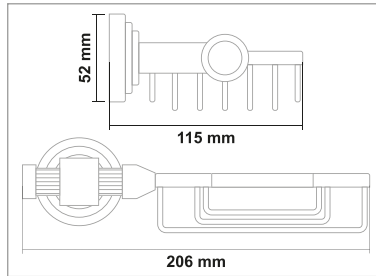

• Plus Gold Krom Tel Sabunluk

Kod	Yüzey	Fiyat
PL777.014	Gold Krom	1340.00 TL