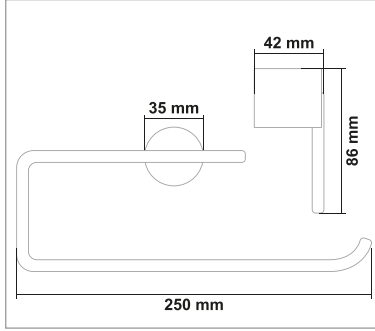

• Black Kağıt Havluluk

Kod	Yüzey	Fiyat
BLK.007	Gold	890.00 TL