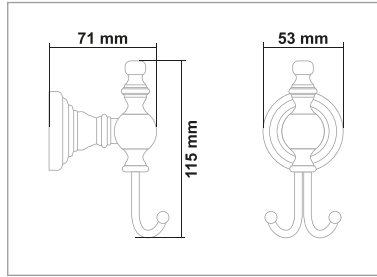

• Artemis Antik Kapaklı Kağıtlık

Kod	Yüzey	Fiyat
ART27.006	Antik	1210.00 TL

ARTEMİS ANTİK SERİSİ

PIRİNÇ (Antik)

• Artemis Antik Yedek Bekletme

Kod	Yüzey	Fiyat
ART27.007	Antik	1100.00 TL

• Artemis Antik 2'li Bornozluk