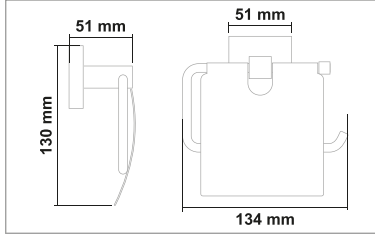

Kod	Yüzey	Fiyat
Lİ100.003	Antik	1110.00 TL

• Lidya Antik Daire Havluluk

Kod	Yüzey	Fiyat
Lİ100.004	Antik	780.00 TL

• Lidya Antik Açık Kağıtlık

Kod	Yüzey	Fiyat
Lİ100.005	Antik	605.00 TL
Lİ100.015	Antik	700.00 TL