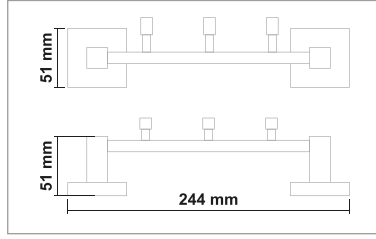

• Lidya Antik Kapaklı Kağıtlık

Kod	Yüzey	Fiyat
Lİ100.006	Antik	810.00 TL

• Lidya Antik Tekli Bornozluk

Kod	Yüzey	Fiyat
Lİ100.010	Antik	460.00 TL

LİDYA ANTİK SERİSİ

PİRİNÇ (Antik)

• Lidya Antik 3'Lü Askılık

Kod	Yüzey	Fiyat
Lİ100.007	Antik	1260.00 TL