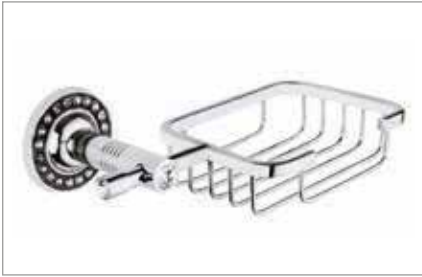

• Regina Etejer

Kod	Yüzey	Fiyat
RE20.012	Krom	1430.00 TL

• Regina Klozet Fırçası

Kod	Yüzey	Fiyat
RE20.013	Krom	1160.00 TL

• Regina Sıvı Sabunluk

Kod	Yüzey	Fiyat
RE20.014	Krom	890.00 TL

• Regina Tel Sabunluk