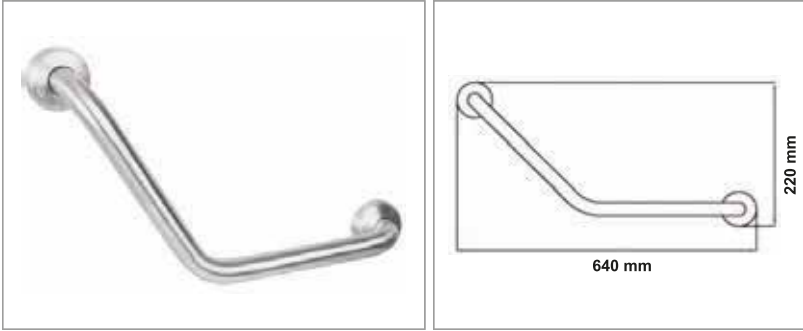

ENGELLİ SERİSİ

ENGELLİ SERİSİ

• Engelli Aynası

Kod	Ölçü	Yüzey	Fiyat
B.101	50x70 cm	S.S. 304	1670.00 TL

• Tutunma Barı

Kod	Ölçü	Yüzey	Fiyat
B.102	10x30 cm	S.S. 304	495.00 TL
B.103	10x40 cm	S.S. 304	550.00 TL
B.104	10x50 cm	S.S. 304	595.00 TL
B.105	10x60 cm	S.S. 304	650.00 TL