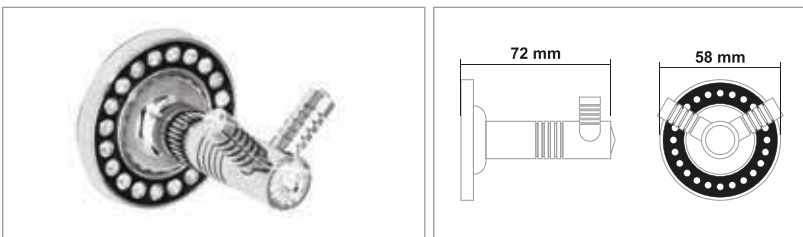

• Regina 2'li Bornozluk

Kod	Yüzeý	Fiyat
RE20.010	Krom	620.00 TL