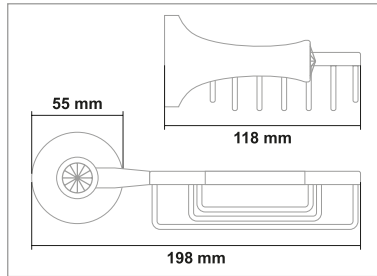

• Safir Gold Tel Sabunluk

Kod	Yüzey	Fiyat
SFR.G.011	Gold	1450.00 TL