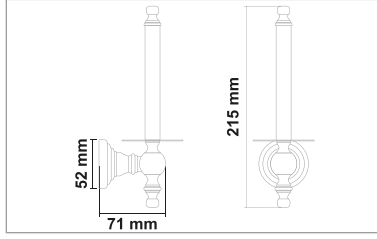

ARTEMİS SERİSİ

PİRİNÇ (Krom)

• Artemis Yedek Bekletme

Kod	Yüzey	Fiyat
ART17.007	Krom	850.00 TL