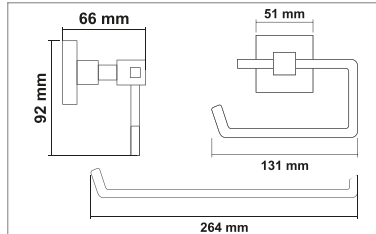

• Alegra Açık Kağıtlık

Kod	Yüzey	Fiyat
AL10.006	Krom	635.00 TL
AL10.018 (Havluluk)	Krom	720.00 TL