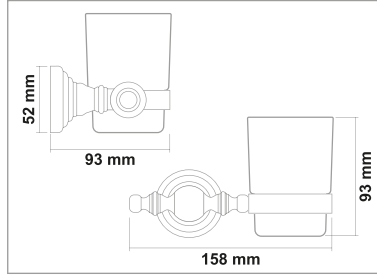

• Artemis Siyah Krom Fırçalık

Kod	Yüzey	Fiyat
ART.SK02	Siyah Krom	940.00 TL

• Artemis Siyah Krom Uzun Havluluk

Kod	Yüzey	Fiyat
ART.SK03	Siyah Krom	1570.00 TL

• Artemis Siyah Krom Daire Havluluk

Kod	Yüzey	Fiyat
ART.SK04	Siyah Krom	890.00 TL