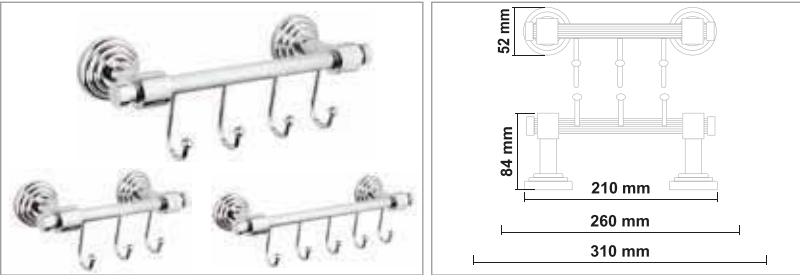

PİRİNÇ (Krom)

• Plus Etajer

Kod	Yüzey	Fiyat
PL70.007	Krom	1420.00 TL

• Plus 2'li Bornozluk

Kod	Yüzey	Fiyat
PL70.008	Krom	800.00 TL

• Plus Askılık

Kod	Yüzey	Fiyat
PL70.009 (3'lü)	Krom	1400.00 TL
PL70.010 (4'lü)	Krom	1530.00 TL
PL70.011 (5'li)	Krom	1660.00 TL