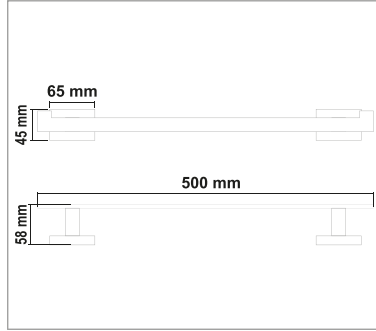

• Nova Siyah Sabunluk

Kod	Yüzey	Fiyat
NV95.001	Siyah	1015.00 TL

• Nova Siyah Fırçalık

Kod	Yüzey	Fiyat
NV95.002	Siyah	1015.00 TL

• Nova Siyah Uzun Havluluk

Kod	Yüzey	Fiyat
NV95.003	Siyah	1725.00 TL

• Nova Siyah Daire Havluluk