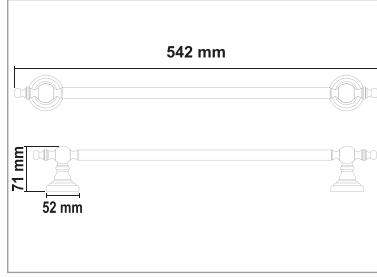

• Artemis Siyah Krom Uzun Havluluk

Kod	Yüzey	Fiyat
ART.SK03	Siyah Krom	1570.00 TL