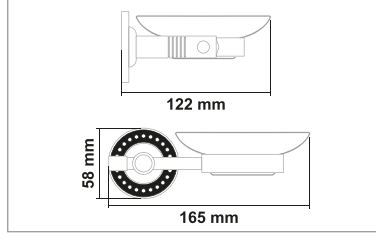

REGİNA ANTİK SERİSİ

PIRİNÇ (Antik)

• Regina Antik Sabunluk

Kod	Yüzey	Fiyat
RE10.001	Antik	1130.00 TL