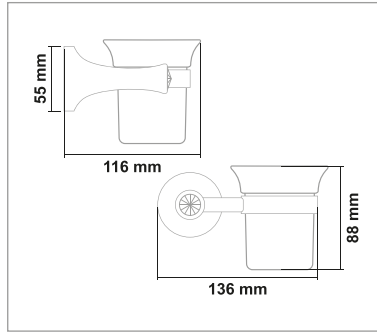

• Safir Fırçalık

Kod	Yüzey	Fiyat
SFR.002	Krom	1068.00 TL