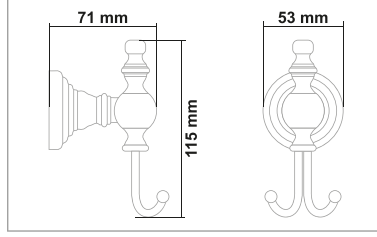

• Artemis Siyah Gold Kapaklı Kağıtlık

Kod	Yüzey	Fiyat
ART.SG06	Siyah Gold	1065.00 TL

ARTEMİS SİYAH GOLD SERİSİ

PİRİNÇ (Siyah Gold)

**PVD
KAPLAMA**

• Artemis Siyah Gold Yedek Bekletme

Kod	Yüzey	Fiyat
ART.SG07	Siyah Gold	975.00 TL