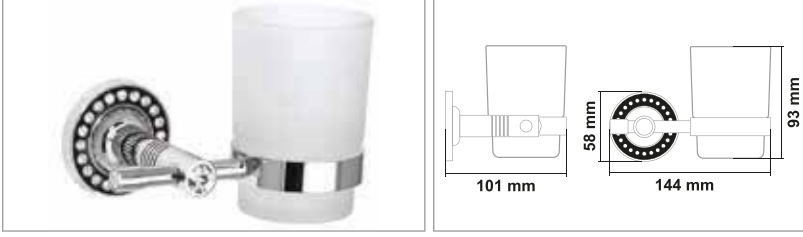

• Regina Antik Klozet Fırçası

Kod	Yüze	Fiyat
RE10.013	Antik	1450.00 TL

• Regina Antik Tel Sabunluk

Kod	Yüze	Fiyat
RE10.014	Antik	1250.00 TL

REGİNA SERİSİ

PİRİNÇ (Krom)

• Regina Sabunluk

Kod	Yüzeý	Fiyat
RE20.001	Krom	880.00 TL