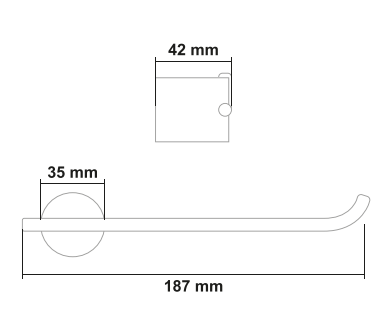

• Black Havluluk

Kod	Yüzey	Fiyat
BLK.003	Gold	690.00 TL