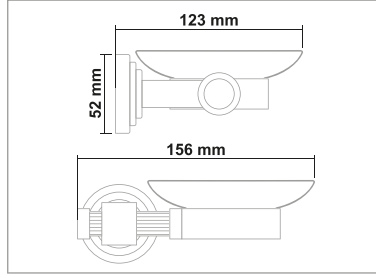

PLUS SERİSİ

PİRİNÇ (Krom)

• Plus Sabunluk

Kod	Yüzey	Fiyat
PL70.001	Krom	840.00 TL