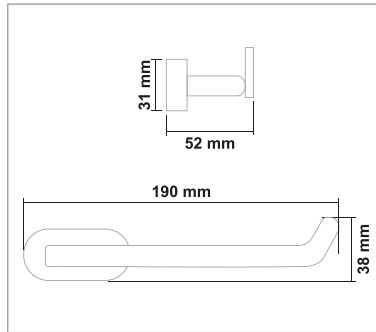

Kod	Yüzey	Fiyat
JA17.002	Krom	680.00 TL

• Java Uzun Havluluk

Kod	Yüzey	Fiyat
JA17.003	Krom	1200.00 TL

• Java Daire Havluluk

Kod	Yüzey	Fiyat
JA17.004	Krom	755.00 TL

• Java Açık Kağıtlık

Kod	Yüzey	Fiyat
JA17.005	Krom	580.00 TL