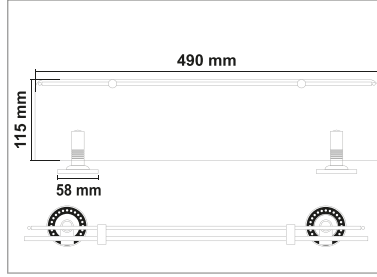

REGİNA SERİSİ

PİRİNÇ (Krom)

• Regina Askılık

Kod	Yüzey	Fiyat
RE20.007 (3'lü)	Krom	1160.00 TL
RE20.008 (4'lü)	Krom	1320.00 TL
RE20.009 (5'li)	Krom	1480.00 TL

• Regina 2'li Döner Havluluk

Kod	Yüzey	Fiyat
RE20.011	Krom	1480.00 TL