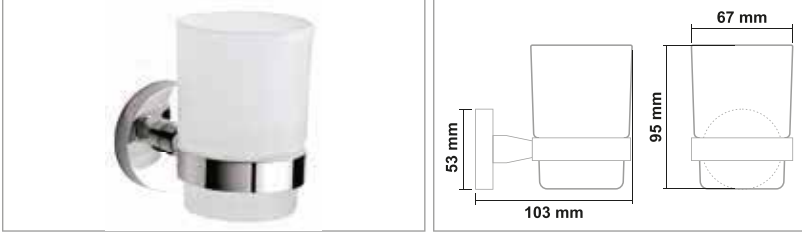

• LidyA Tel Sabunluk

Kod	Yüzey	Fiyat
Lİ60.015	Krom	710.00 TL

OLİMPOS SERİSİ

PİRİNÇ (Krom)

• Olimpos Sabunluk

Kod	Yüzey	Fiyat
OL50.001	Krom	450.00 TL

• Olimpos Fırçalık

Kod	Yüzey	Fiyat
OL50.002	Krom	450.00 TL