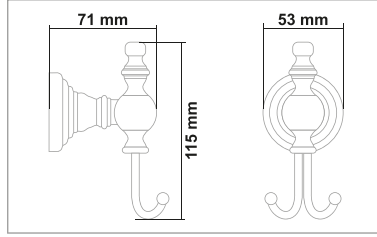

• Artemis Beyaz Gold Kapaklı Kağıtlık

Kod	Yüzey	Fiyat
ART.SG06	Beyaz Gold	1065.00 TL

ARTEMİS BEYAZ GOLD SERİSİ

PİRİNÇ (Beyaz Gold)

PVD
KAPLAMA

• Artemis Beyaz Gold Yedek Bekletme

Kod	Yüzey	Fiyat
ART.BG07	Beyaz Gold	975.00 TL