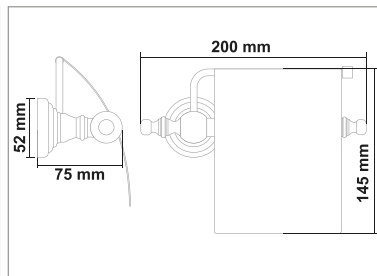

• Artemis Kapaklı Kağıtlık

Kod	Yüzey	Fiyat
ART17.006	Krom	930.00 TL