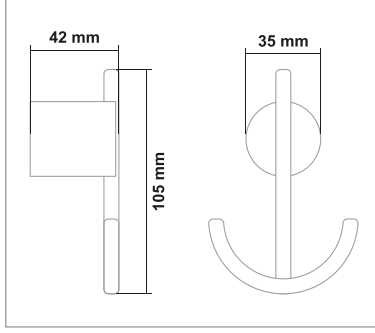

BLACK SERİSİ

PİRİNÇ (Gold)

• Black 2'li Bornozluk

Kod	Yüzey	Fiyat
BLK.006	Gold	785.00 TL