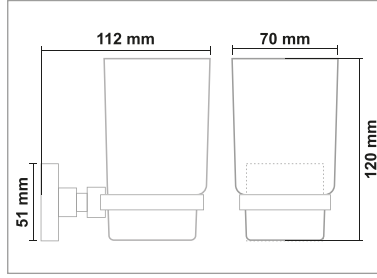

• Santino Fırçalık

Kod	Yüzey	Fiyat
SAN110.002	Krom	832.00 TL