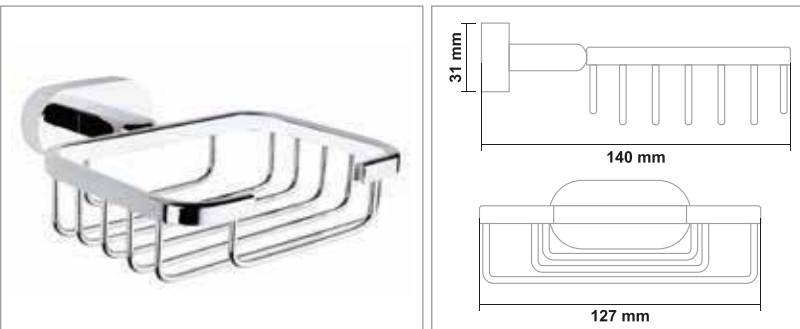

• Java Tel Sabunluk

Kod	Yüzey	Fiyat
JA17.010	Krom	690.00 TL