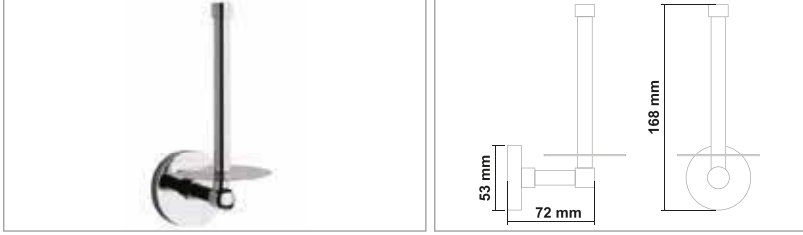

• Olimpos Yedek Bekletme

Kod	Yüzey	Fiyat
OL50.012	Krom	550.00 TL