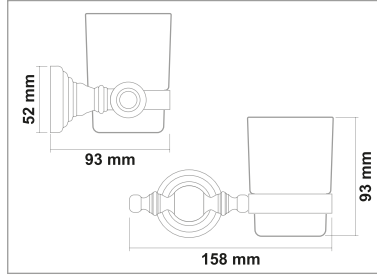

Kod	Yüzey	Fiyat
ART17.013	Krom	1020.00 TL

ARTEMİS ANTİK SERİSİ

PİRİNÇ (Antik)

• Artemis Antik Sabunluk

Kod	Yüzey	Fiyat
ART27.001	Antik	1130.00 TL

• Artemis Antik Fırçalık

Kod	Yüzey	Fiyat
ART27.002	Antik	1130.00 TL