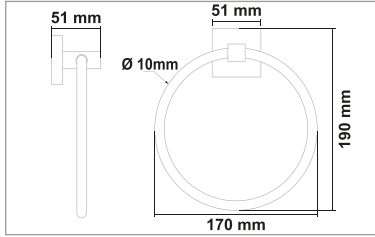

Kod	Yüzey	Fiyat
Lİ100.003	Antik	1110.00 TL

• Lidya Antik Daire Havluluk

Kod	Yüzey	Fiyat
Lİ100.004	Antik	780.00 TL

• Lidya Antik Açık Kağıtlık

Kod	Yüzey	Fiyat
Lİ100.005	Antik	605.00 TL
Lİ100.015	Antik	700.00 TL