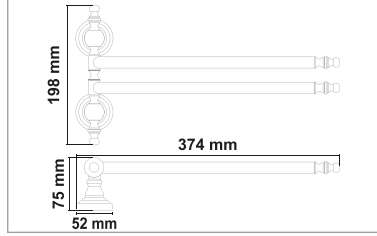

• Artemis Siyah Gold 2'li Döner Havluluk

Kod	Yüzey	Fiyat
ART.SG09	Siyah Gold	2260.00 TL