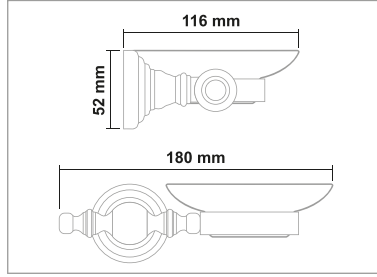

ARTEMİS ANTİK SERİSİ

PİRİNÇ (Antik)

• Artemis Antik Sabunluk

Kod	Yüzey	Fiyat
ART27.001	Antik	1130.00 TL