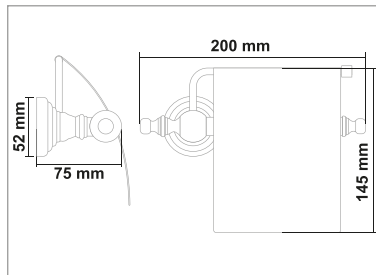

• Artemis Siyah Gold Uzun Havluluk

Kod	Yüzey	Fiyat
ART.SG03	Siyah Gold	1680.00 TL

• Artemis Siyah Gold Daire Havluluk

Kod	Yüzey	Fiyat
ART.SG04	Siyah Gold	960.00 TL

• Artemis Siyah Gold Açık Kağıtlık

Kod	Yüzey	Fiyat
ART.SG05	Siyah Gold	870.00 TL
ART.SG14 (Havlu)	Siyah Gold	980.00 TL