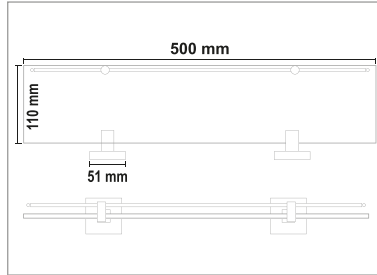

• LidyA Etajer

Kod	Yüzey	Fiyat
Lİ60.012	Krom	1000.00 TL