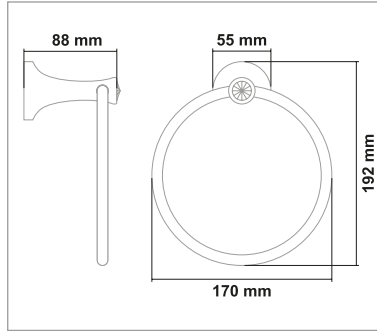

• Safir Gold Daire Havluluk

Kod	Yüzey	Fiyat
SFR.G.004	Gold	1490.00 TL