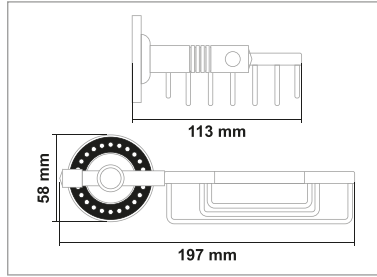

• Regina Etejer

Kod	Yüzey	Fiyat
RE20.012	Krom	1430.00 TL

• Regina Klozet Fırçası

Kod	Yüzey	Fiyat
RE20.013	Krom	1160.00 TL

• Regina Sıvı Sabunluk

Kod	Yüzey	Fiyat
RE20.014	Krom	890.00 TL

• Regina Tel Sabunluk