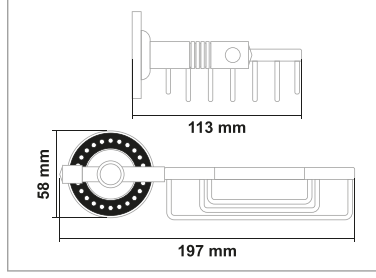

• Regina Gold Tel Sabunluk

Kod	Yüzey	Fiyat
RE300.016	Gold	1450.00 TL