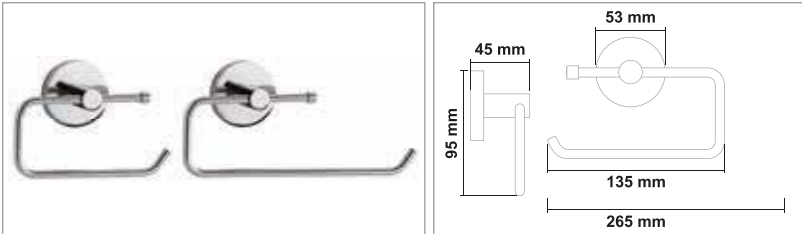

• Olimpos Açık Kağıtlık

Kod	Yüzey	Fiyat
OL50.006	Krom	410.00 TL
OL50.018	Krom	535.00 TL