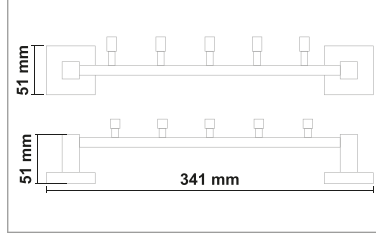

• Lidya Antik 5'li Askılık

Kod	Yüzey	Fiyat
Lİ100.009	Antik	1520.00 TL