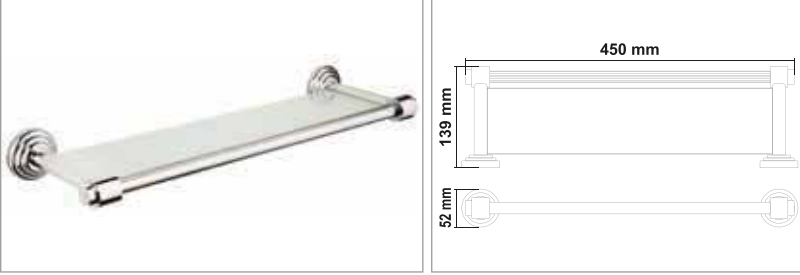

PLUS SERİSİ

PİRİNÇ (Krom)

• Plus Etajer

Kod	Yüzey	Fiyat
PL70.007	Krom	1420.00 TL