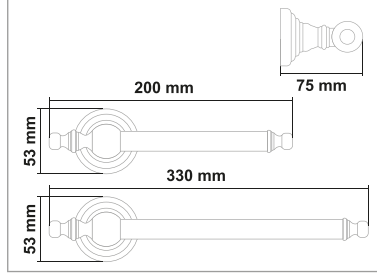

• Artemis Siyah Krom Fırçalık

Kod	Yüzey	Fiyat
ART.SK02	Siyah Krom	940.00 TL

• Artemis Siyah Krom Uzun Havluluk

Kod	Yüzey	Fiyat
ART.SK03	Siyah Krom	1570.00 TL

• Artemis Siyah Krom Daire Havluluk

Kod	Yüzey	Fiyat
ART.SK04	Siyah Krom	890.00 TL