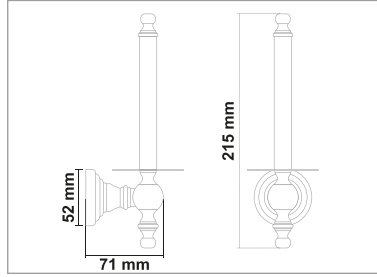

ARTEMİS ANTİK SERİSİ

PIRİNÇ (Antik)

• Artemis Antik Yedek Bekletme

Kod	Yüzey	Fiyat
ART27.007	Antik	1100.00 TL