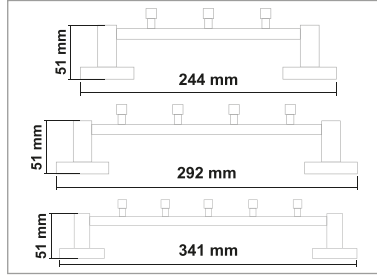

LİDYA SERİSİ

PİRİNÇ (Krom)

• LidyA Askılık

Kod	Yüzey	Fiyat
Lİ60.007 (3'lü)	Krom	970.00 TL
Lİ60.008 (4'lü)	Krom	1070.00 TL
Lİ60.009 (5'li)	Krom	1170.00 TL