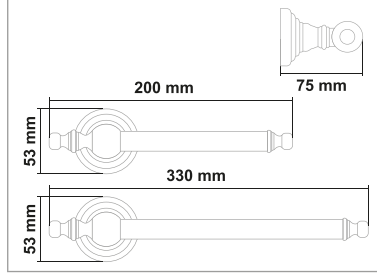

• Artemis Antik Açık Kağıtlık

Kod	Yüzey	Fiyat
ART27.005	Antik	980.00 TL
ART27.013 (Havluluk)	Antik	1100.00 TL