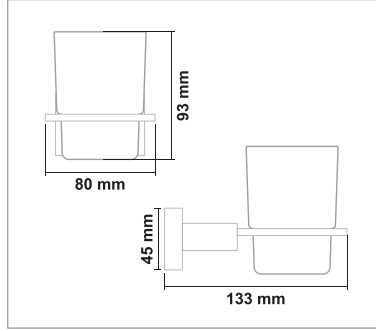

• Nova Siyah Sabunluk

Kod	Yüzey	Fiyat
NV95.001	Siyah	1015.00 TL

• Nova Siyah Fırçalık

Kod	Yüzey	Fiyat
NV95.002	Siyah	1015.00 TL

• Nova Siyah Uzun Havluluk

Kod	Yüzey	Fiyat
NV95.003	Siyah	1725.00 TL

• Nova Siyah Daire Havluluk