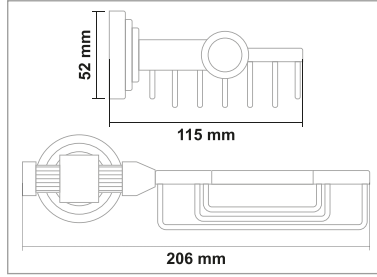

• Plus Gold Tel Sabunluk

Kod	Yüzey	Fiyat
PL700.014	Gold	1490.00 TL