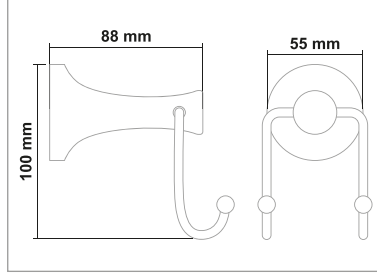

Kod	Yüzey	Fiyat
İNC.004	Krom	1320.00 TL

• İnci Açık Kağıtlık

Kod	Yüzey	Fiyat
İNC.005	Krom	800.00 TL

İNCI SERİSİ

PİRİNÇ (Krom)

• İnci Kapaklı Kağıtlık

Kod	Yüzey	Fiyat
İNC.006	Krom	880.00 TL

• İnci 2'li Bornozluk