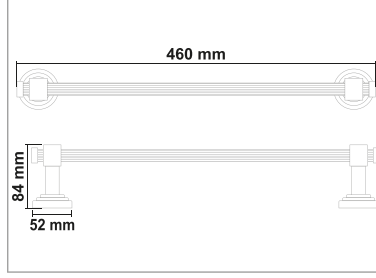

PİRİNÇ (Krom)

• Plus Sabunluk

Kod	Yüzey	Fiyat
PL70.001	Krom	840.00 TL

• Plus Fırçalık

Kod	Yüzey	Fiyat
PL70.002	Krom	840.00 TL

• Plus Uzun Havluluk

Kod	Yüzey	Fiyat
PL70.003	Krom	1280.00 TL

• Plus Daire Havluluk