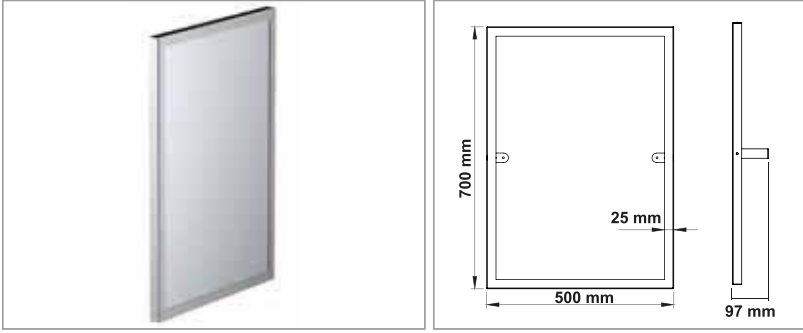

ENGELLİ SERİSİ

• Engelli Aynası

Kod	Ölçü	Yüzey	Fiyat
B.101	50x70 cm	S.S. 304	1670.00 TL