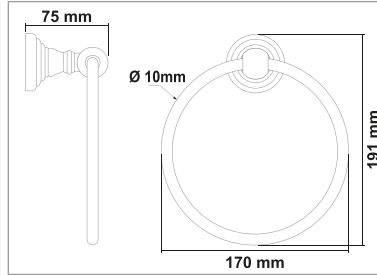

• Artemis Sabunluk

Kod	Yüzey	Fiyat
ART17.001	Krom	870.00 TL

• Artemis Fırçalık

Kod	Yüzey	Fiyat
ART17.002	Krom	870.00 TL

• Artemis Uzun Havluluk

Kod	Yüzey	Fiyat
ART17.003	Krom	1460.00 TL

• Artemis Daire Havluluk