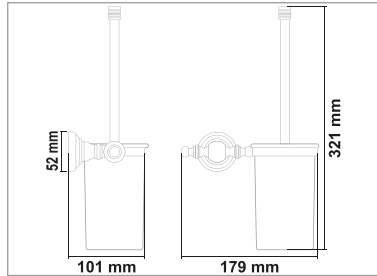

Kod	Yüzey	Fiyat
ART27.008	Antik	970.00 TL

• Artemis Antik 2'li Döner Havluluk

Kod	Yüzey	Fiyat
ART27.009	Antik	2560.00 TL

• Artemis Antik Etajer

Kod	Yüzey	Fiyat
ART27.010	Antik	1530.00 TL

• Artemis Antik Klozet Fırçası