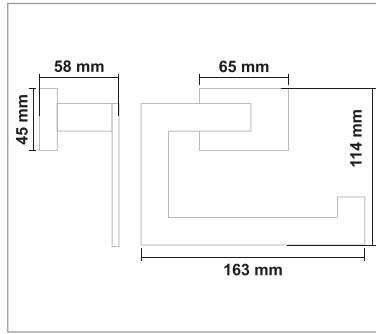

• Nova Uzun Havluluk

Kod	Yüzey	Fiyat
NV90.003	Krom	1520.00 TL

• Nova Daire Havluluk

Kod	Yüzey	Fiyat
NV90.004	Krom	1440.00 TL

• Nova Kağıt Havluluk

Kod	Yüzey	Fiyat
NV90.005	Krom	1100.00 TL

NOVA SERİSİ

PİRİNÇ (Krom)