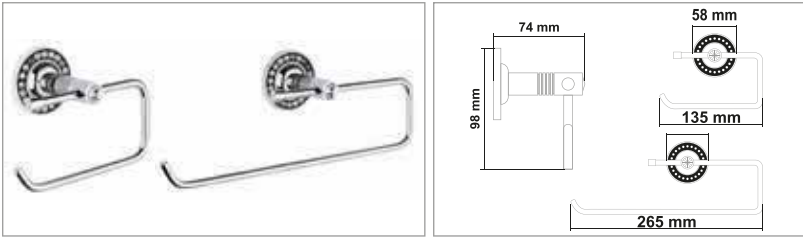

• Regina Fırçalık

Kod	Yüzeý	Fiyat
RE20.002	Krom	880.00 TL

• Regina Uzun Havluluk

Kod	Yüzeý	Fiyat
RE20.003	Krom	1240.00 TL

• Regina Daire Havluluk

Kod	Yüzeý	Fiyat
RE20.004	Krom	720.00 TL

• Regina Açık Kağıtlık