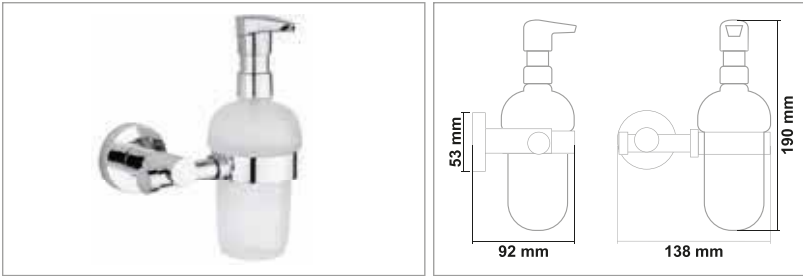

• Santino Sıvı Sabunluk

Kod	Yüzey	Fiyat
SAN110.011	Krom	875.00 TL