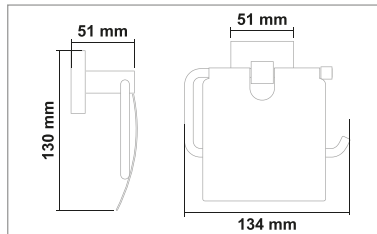

• Lidya Kapaklı Kağıtlık

Kod	Yüzey	Fiyat
Lİ60.006	Krom	620.00 TL