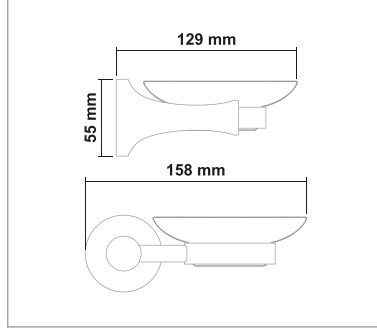

İNÇİ SERİSİ

PİRİNÇ (Krom)

• İnci Sabunluk

Kod	Yüzey	Fiyat
İNC.001	Krom	850.00 TL