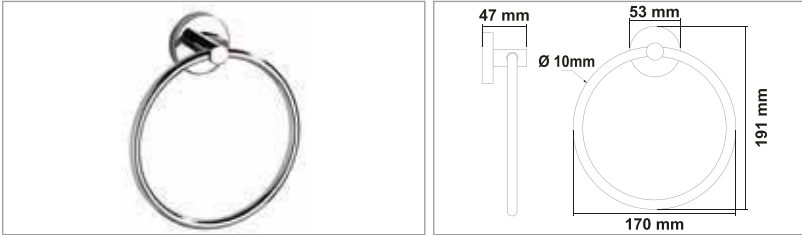

• Olimpos Daire Havluluk

Kod	Yüzey	Fiyat
OL50.005	Krom	510.00 TL