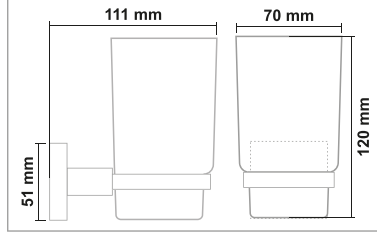

• Lidya Fırçalık

Kod	Yüzey	Fiyat
Lİ60.002	Krom	550.00 TL