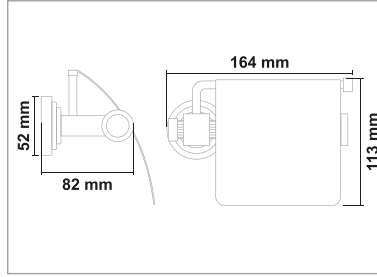

• Plus Gold Kapaklı Kağıtlık

Kod	Yüzey	Fiyat
PL700.006	Gold	1650.00 TL