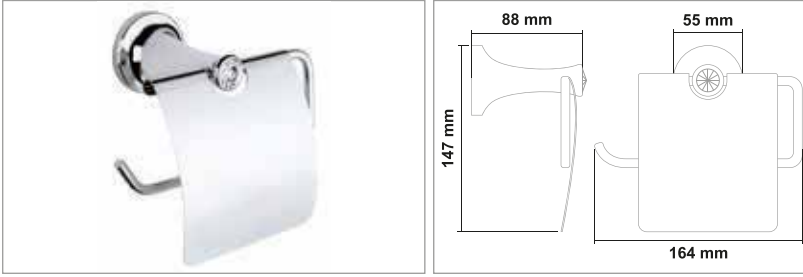

• Safir Daire Havluluk

Kod	Yüzey	Fiyat
SFR.004	Krom	1070.00 TL

• Safir Açık Kağıtlık

Kod	Yüzey	Fiyat
SFR.005	Krom	850.00 TL

SAFİR SERİSİ

PİRİNÇ (Krom)

• Safir Kapaklı Kağıtlık

Kod	Yüzey	Fiyat
SFR.006	Krom	990.00 TL