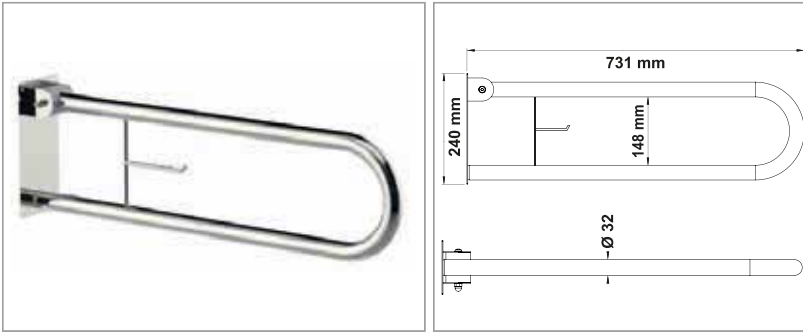

• Mafsallı Tutamak WC Kağıtlıklı

Kod	Ölçü	Yüzey	Fiyat
B.109	73x24x11 cm	S.S. 304	1410.00 TL