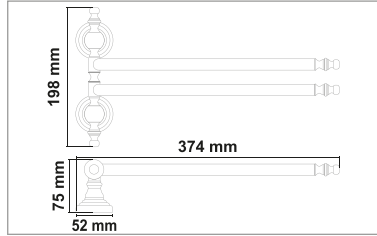

• Artemis Beyaz Gold 2'li Döner Havluluk

Kod	Yüzey	Fiyat
ART.BG09	Beyaz Gold	2260.00 TL