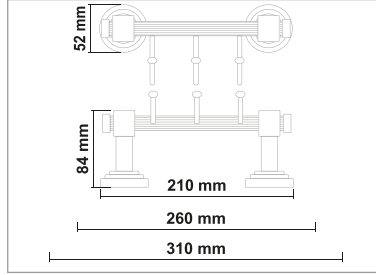

• Plus Gold Krom Askılık

Kod	Yüzey	Fiyat
PL777.009 (3'lü)	Gold Krom	1610.00 TL
PL777.010 (4'lü)	Gold Krom	1740.00 TL
PL777.011 (5'li)	Gold Krom	1870.00 TL