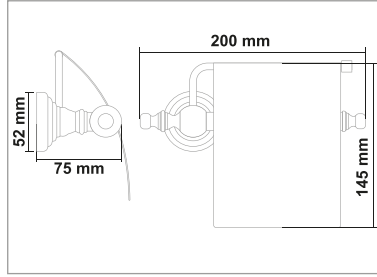

• Artemis Beyaz Gold Uzun Havluluk

Kod	Yüzey	Fiyat
ART.BG03	Beyaz Gold	1680.00 TL

• Artemis Beyaz Gold Daire Havluluk

Kod	Yüzey	Fiyat
ART.BG04	Beyaz Gold	960.00 TL

• Artemis Beyaz Gold Açık Kağıtlık

Kod	Yüzey	Fiyat
ART.BG05	Beyaz Gold	870.00 TL
ART.BG14 (Havlu)	Beyaz Gold	980.00 TL