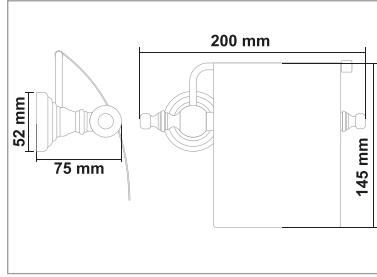

• Artemis Antik Uzun Havluluk

Kod	Yüzey	Fiyat
ART27.003	Antik	1900.00 TL

• Artemis Antik Daire Havluluk

Kod	Yüzey	Fiyat
ART27.004	Antik	1090.00 TL

• Artemis Antik Açık Kağıtlık

Kod	Yüzey	Fiyat
ART27.005	Antik	980.00 TL
ART27.013 (Havluluk)	Antik	1100.00 TL