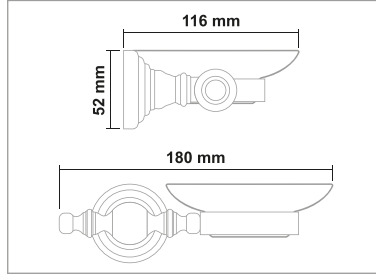

ARTEMİS BEYAZ KROM SERİSİ

PİRİNÇ (Beyaz Krom)

• Artemis Beyaz Krom Sabunluk

Kod	Yüzey	Fiyat
ART.BK01	Beyaz Krom	940.00 TL