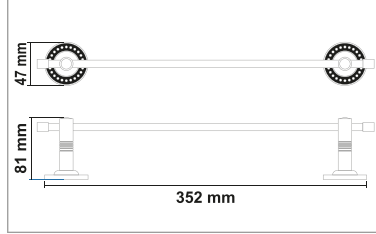

• Regina Gold Uzun Havluluk

Kod	Yüzey	Fiyat
RE300.003	Gold	1910.00 TL