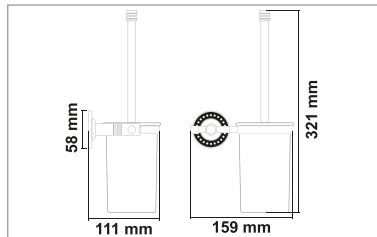

• Regina Antik 5'Li Askılık

Kod	Yüze	Fiyat
RE10.009	Antik	1800.00 TL

• Regina Antik 2'li Döner Havluluk

Kod	Yüze	Fiyat
RE10.011	Antik	1900.00 TL

• Regina Antik Etejer

Kod	Yüze	Fiyat
RE10.012	Antik	1650.00 TL