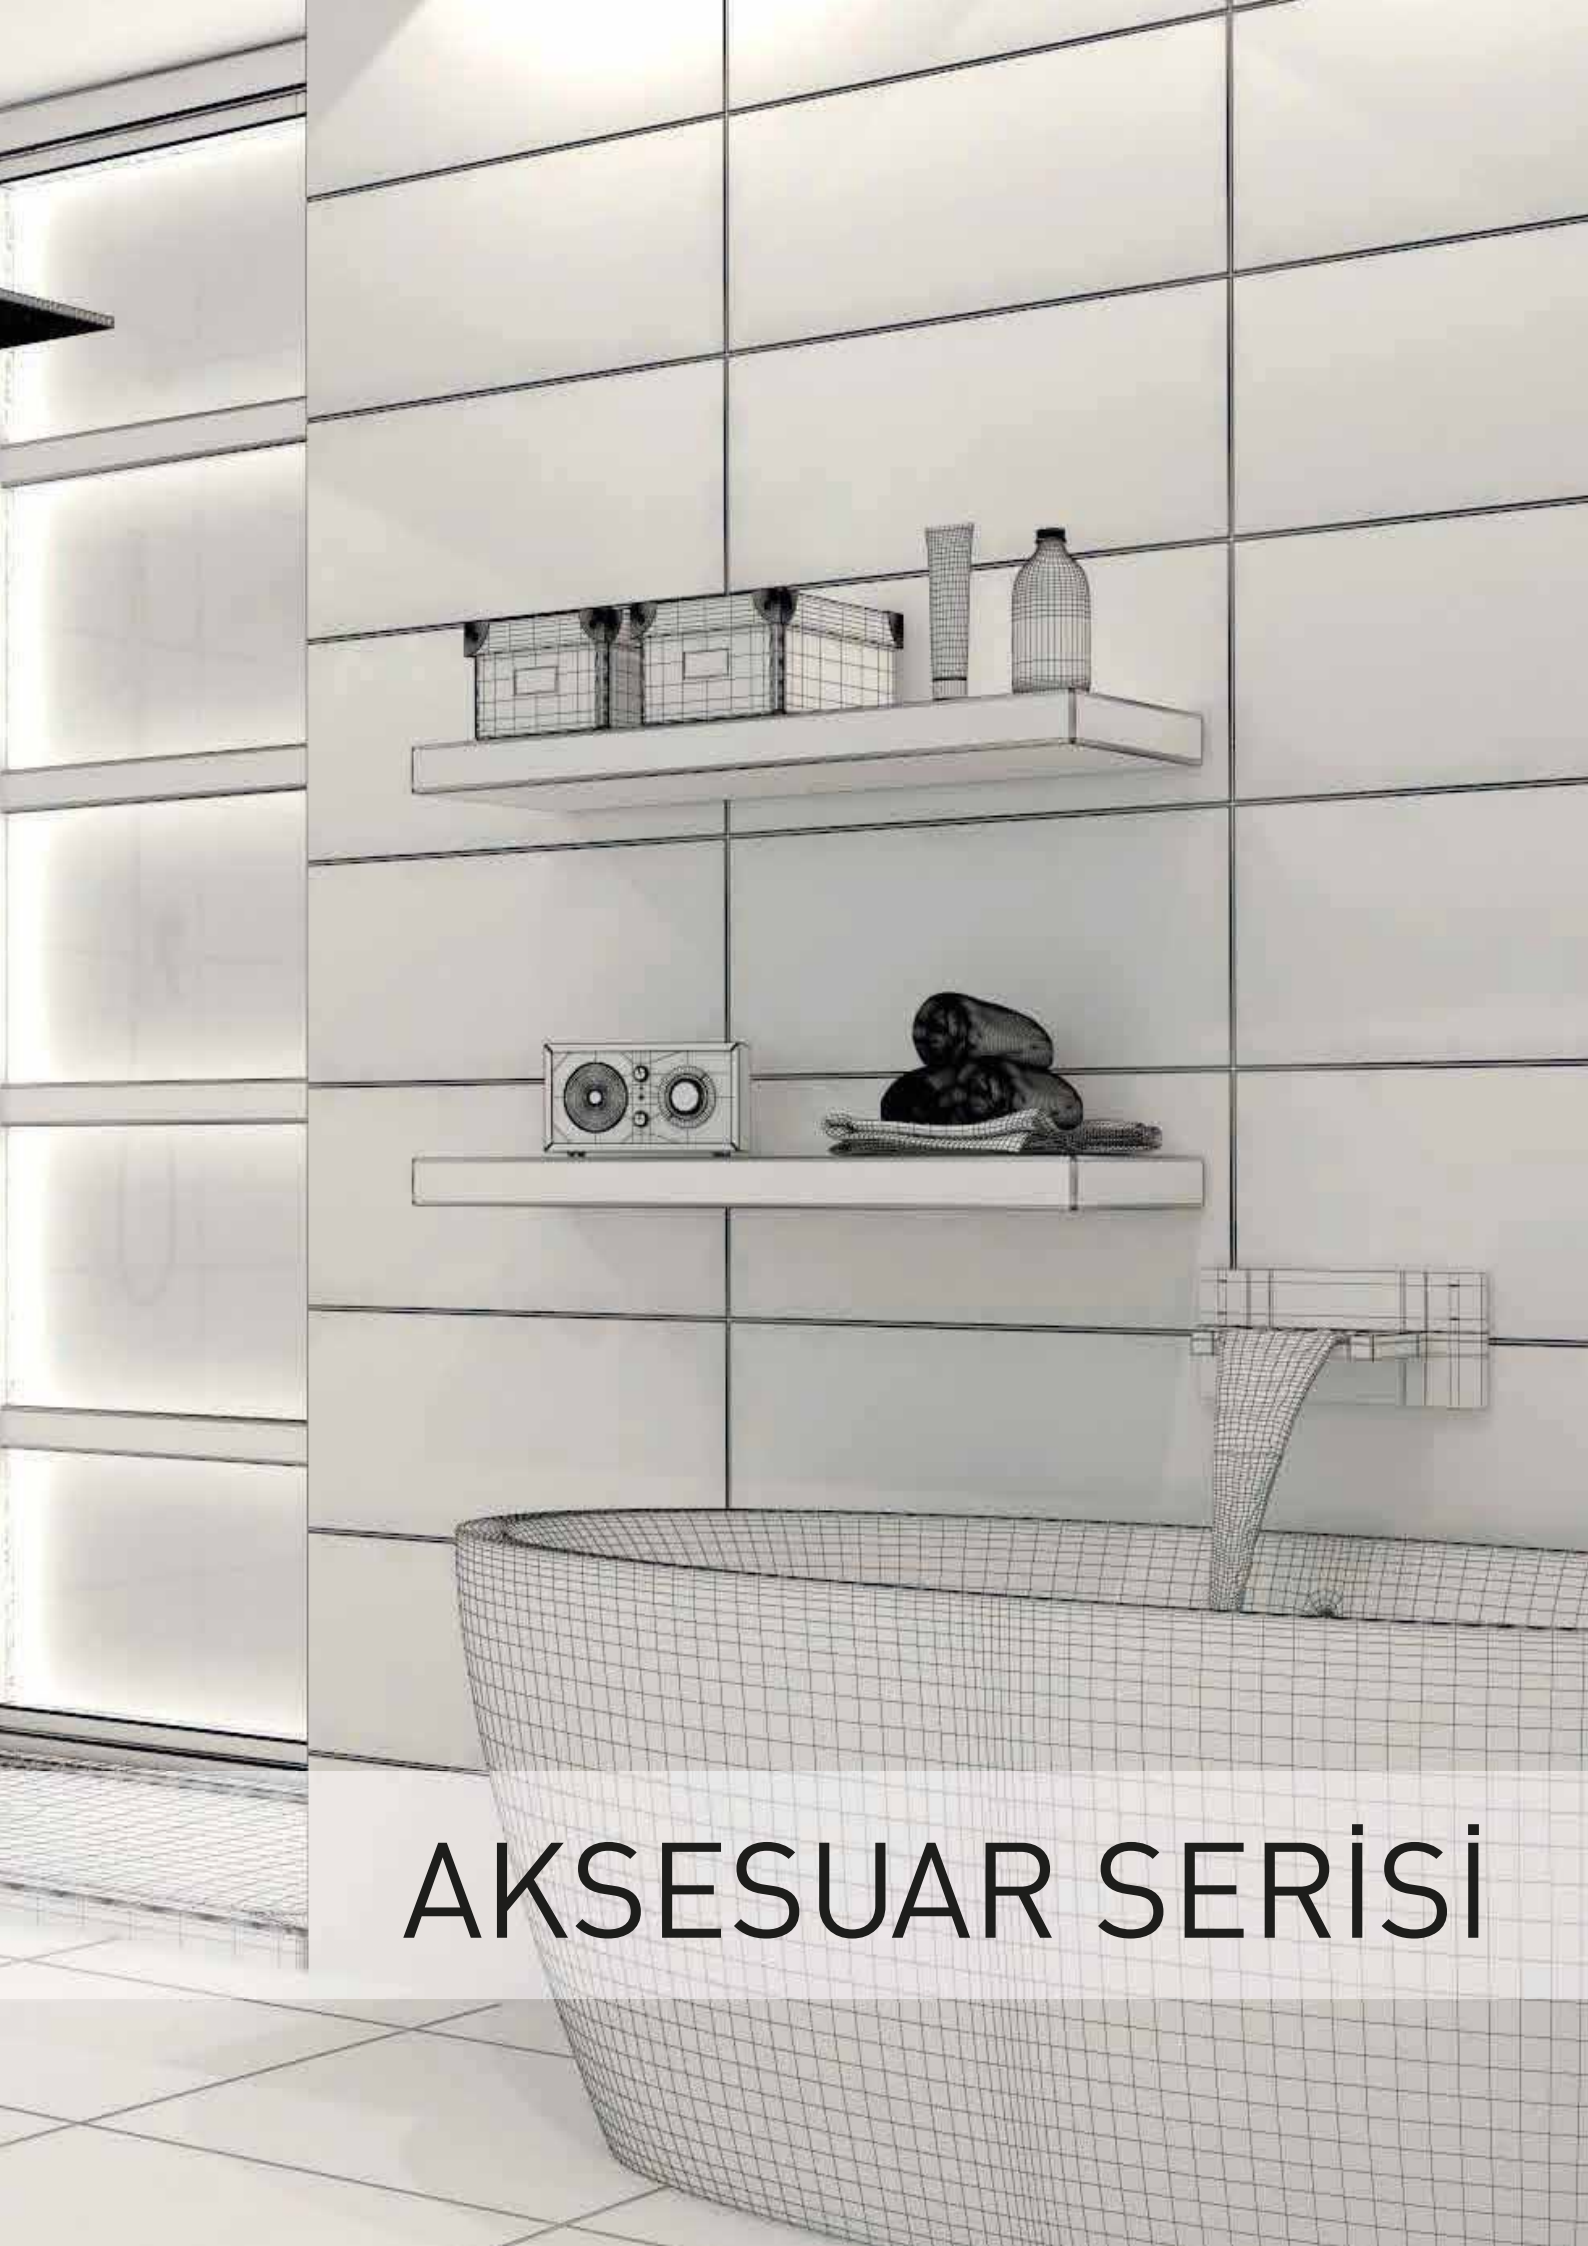

BLACK SERİSİ

PİRİNÇ (Gold)

• Black 2'li Bornozluk

Kod	Yüzey	Fiyat
BLK.006	Gold	785.00 TL

• Black Kağıt Havluluk

Kod	Yüzey	Fiyat
BLK.007	Gold	890.00 TL

AKSESUAR SERISI

SANTINO SERİSİ