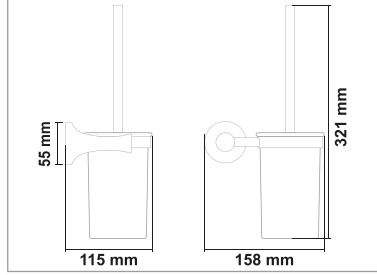

• İnci Klozet Fırçası

Kod	Yüzey	Fiyat
İNC.009	Krom	1350.00 TL