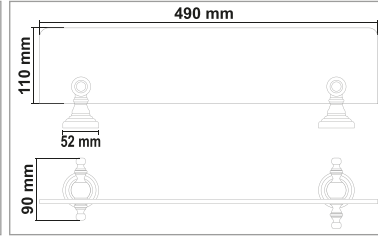

• Artemis Beyaz Krom Etajer

Kod	Yüzey	Fiyat
ART.BK10	Beyaz Krom	1265.00 TL