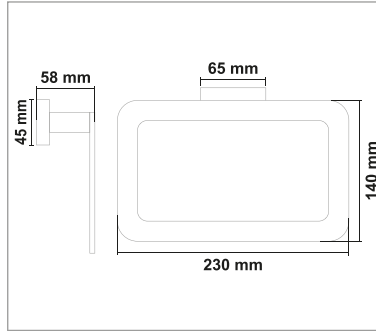

• Nova Daire Havluluk

Kod	Yüzey	Fiyat
NV90.004	Krom	1440.00 TL