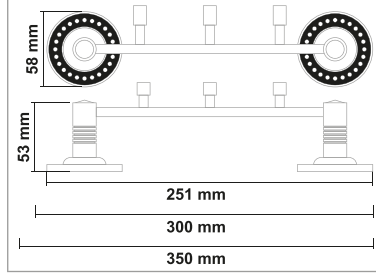

• Regina Gold Askılık

Kod	Yüzey	Fiyat
RE300.007 (3'lü)	Gold	1650.00 TL
RE300.008 (4'lü)	Gold	1890.00 TL
RE300.009 (5'li)	Gold	2100.00 TL