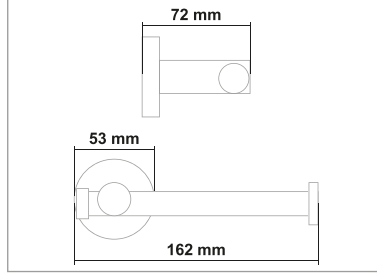

• Santino Açık Kağıtlık

Kod	Yüzey	Fiyat
SAN110.005	Krom	690.00 TL