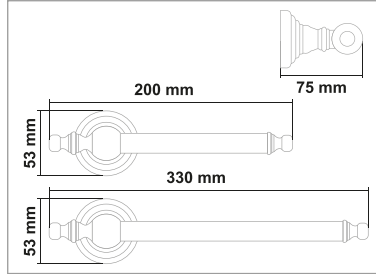

• Artemis Siyah Gold Açık Kağıtlık

Kod	Yüzey	Fiyat
ART.SG05	Siyah Gold	870.00 TL
ART.SG14 (Havlu)	Siyah Gold	980.00 TL