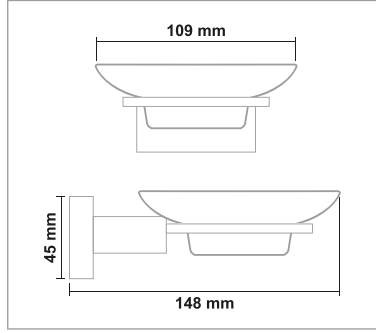

NOVA SERİSİ

PİRİNÇ (Krom)

• Nova Sabunluk

Kod	Yüzey	Fiyat
NV90.001	Krom	920.00 TL