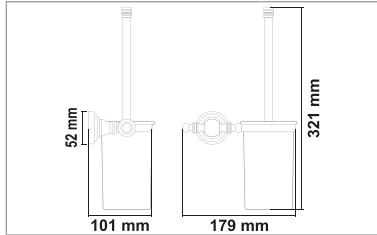

• Artemis Klozet Fırçası

Kod	Yüzey	Fiyat
ART17.011	Krom	1180.00 TL