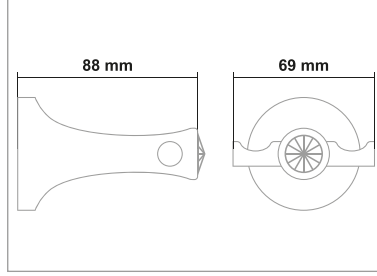

• Safir Gold 2'li Bornozluk

Kod	Yüzey	Fiyat
SFR.G.007	Gold	920.00 TL