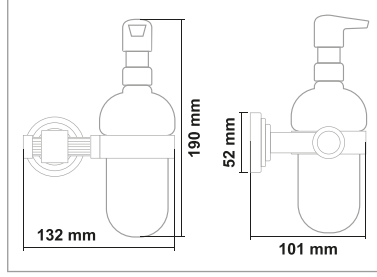

• Plus Gold Sıvı Sabunluk

Kod	Yüzey	Fiyat
PL700.013	Gold	1380.00 TL