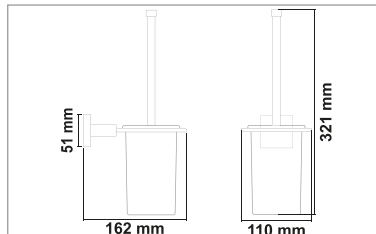

• Lidya Antik Klozet Fırçası

Kod	Yüzey	Fiyat
Lİ100.013	Antik	1320.00 TL