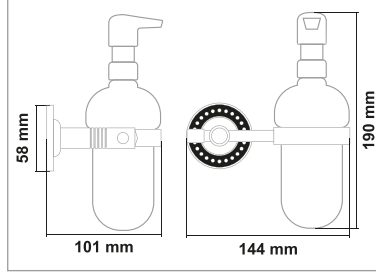

• Regina Gold 2'li Döner Havluluk

Kod	Yüzey	Fiyat
RE300.011	Gold	2400.00 TL

• Regina Gold Etejer

Kod	Yüzey	Fiyat
RE300.012	Gold	2070.00 TL

• Regina Gold Klozet Fırçası

Kod	Yüzey	Fiyat
RE300.013	Gold	1700.00 TL