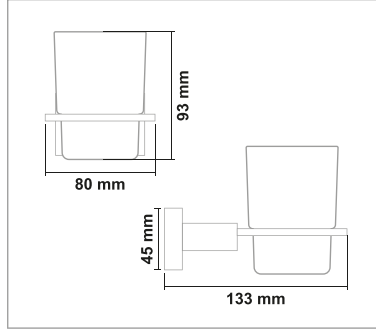

• Nova Siyah Tel Sabunluk

Kod	Yüzey	Fiyat
NV95.010	Siyah	1050.00 TL

NOVA SERİSİ

PİRİNÇ (Krom)

• Nova Sabunluk

Kod	Yüzey	Fiyat
NV90.001	Krom	920.00 TL

• Nova Fırçalık

Kod	Yüzey	Fiyat
NV90.002	Krom	920.00 TL