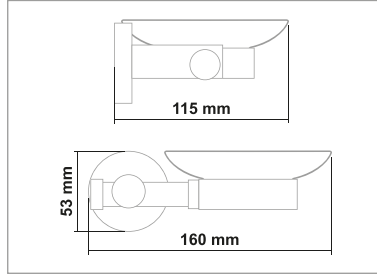

SANTINO SERİSİ

PİRİNÇ (Krom)

• Santino Sabunluk

Kod	Yüzey	Fiyat
SAN110.001	Krom	832.00 TL