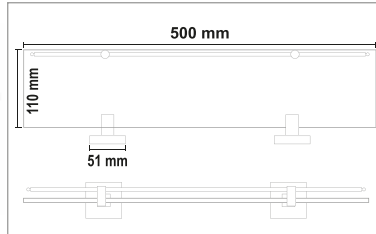

• Lidya Antik 4'Lü Askılık

Kod	Yüzey	Fiyat
Lİ100.008	Antik	1390.00 TL

• Lidya Antik 5'li Askılık

Kod	Yüzey	Fiyat
Lİ100.009	Antik	1520.00 TL

• Lidya Antik 2'li Döner Havluluk

Kod	Yüzey	Fiyat
Lİ100.011	Antik	1870.00 TL