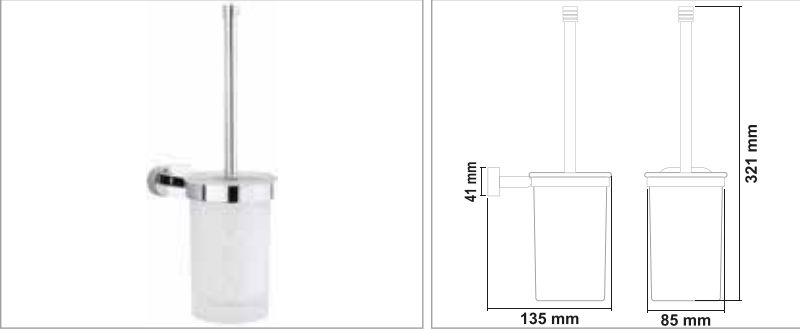

• Java Klozet Fırçası

Kod	Yüzey	Fiyat
JA17.007	Krom	1010.00 TL