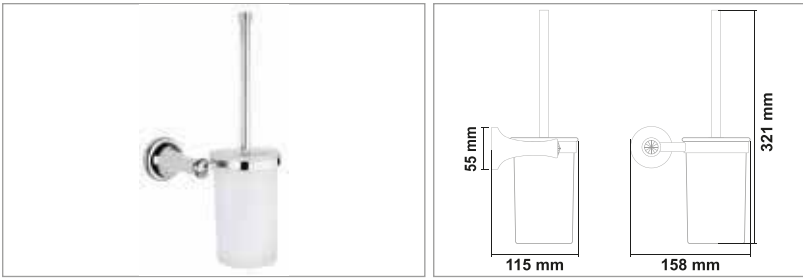

• Safir Klozet Fırçası

Kod	Yüzey	Fiyat
SFR.009	Krom	1390.00 TL