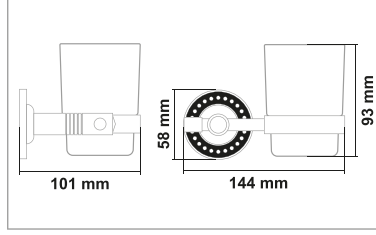

• Regina Antik Fırçalık

Kod	Yüzey	Fiyat
RE10.002	Antik	1130.00 TL