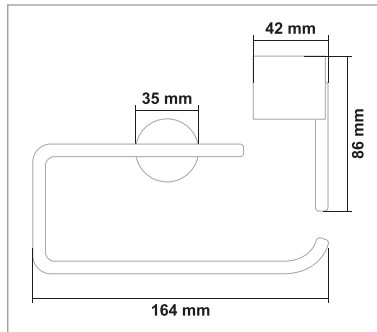

• Black Açık Kağıtlık

Kod	Yüzey	Fiyat
BLK.004	Gold	790.00 TL