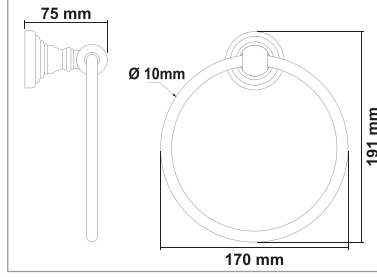

• Artemis Antik Daire Havluluk

Kod	Yüzey	Fiyat
ART27.004	Antik	1090.00 TL