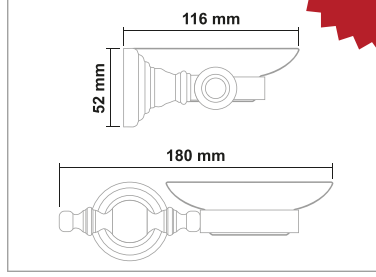

ARTEMİS SİYAH GOLD SERİSİ

PİRİNÇ (Siyah Gold)

**PVD
KAPLAMA**

• Artemis Siyah Gold Sabunluk

Kod	Yüzey	Fiyat
ART.SG01	Siyah Gold	1000.00 TL