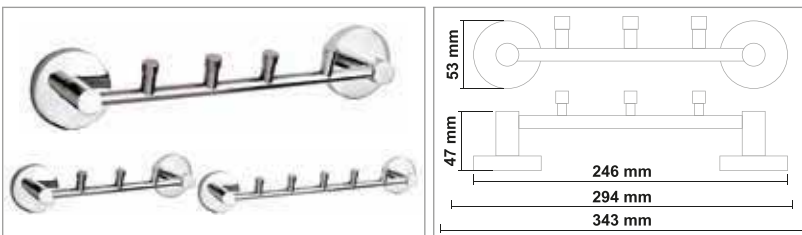

• Olimpos Askılık

Kod	Yüzey	Fiyat
OL50.008 (3'lü)	Krom	720.00 TL
OL50.009 (4'lü)	Krom	790.00 TL
OL50.010 (5'li)	Krom	860.00 TL