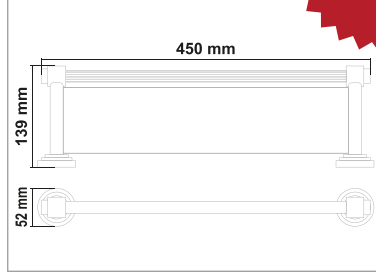

PLUS GOLD KROM SERİSİ

**PVD
KAPLAMA**

PİRİNÇ (Gold Krom)

• Plus Gold Krom Etajer

Kod	Yüzey	Fiyat
PL777.007	Gold Krom	1730.00 TL