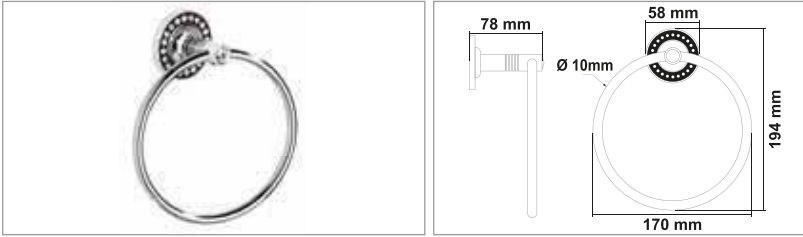

• Regina Daire Havluluk

Kod	Yüzeý	Fiyat
RE20.004	Krom	720.00 TL