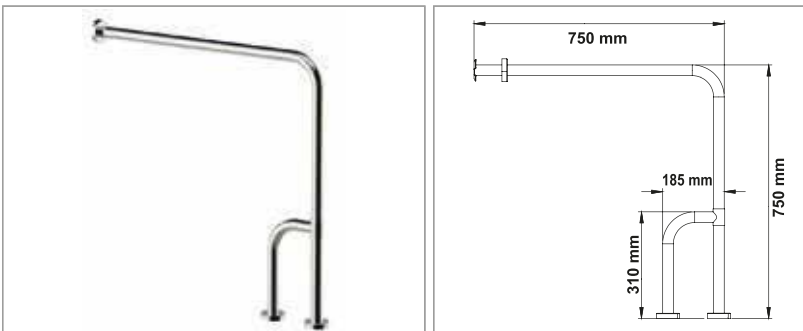

• L Yer Duvar Dönerli Tutamak

Kod	Ölçü	Yüzey	Fiyat
B.112	75x75x31 cm	S.S. 304	1225.00 TL