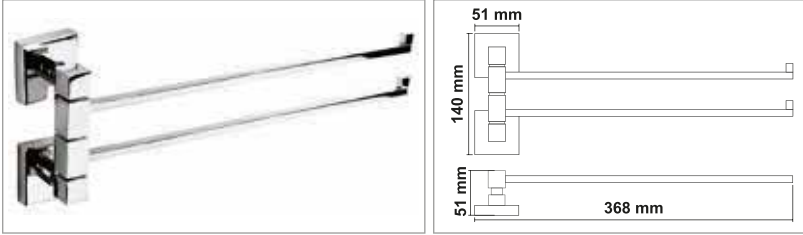

• Alegra Askılık

Kod	Yüzey	Fiyat
AL10.008 (3'lü)	Krom	1150.00 TL
AL10.009 (4'lü)	Krom	1250.00 TL
AL10.010 (5'li)	Krom	1350.00 TL

ALEGRA SERİSİ

PİRİNÇ (Krom)

• Alegra Bornozluk

Kod	Yüzey	Fiyat
AL10.011 (2'li)	Krom	470.00 TL
AL10.012 (3'lü)	Krom	580.00 TL