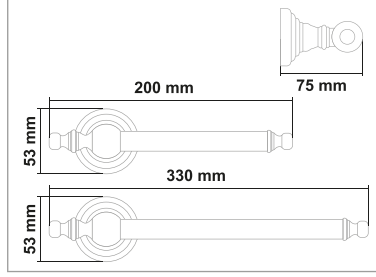

• Artemis Beyaz Krom Açık Kağıtlık

Kod	Yüzey	Fiyat
ART.BK05	Beyaz Krom	810.00 TL
ART.BK14 (Havlu)	Beyaz Krom	920.00 TL