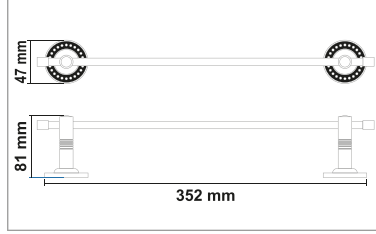

• Regina Antik Uzun Havluluk

Kod	Yüzey	Fiyat
RE10.003	Antik	1610.00 TL