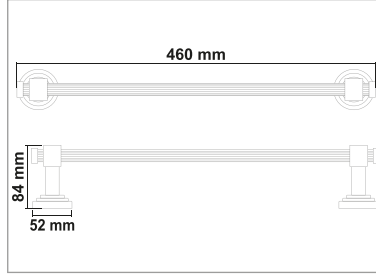

PİRİNÇ (Gold Krom)

• Plus Gold Krom Sabunluk

Kod	Yüzey	Fiyat
PL777.001	Gold Krom	1150.00 TL

• Plus Gold Krom Fırçalık

Kod	Yüzey	Fiyat
PL777.002	Gold Krom	1150.00 TL

• Plus Gold Krom Uzun Havluluk

Kod	Yüzey	Fiyat
PL777.003	Gold Krom	1600.00 TL