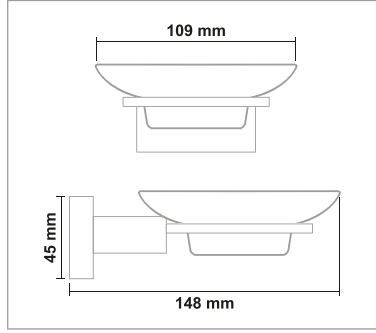

Kod	Yüzey	Fiyat
SAN110.010	Krom	1200.00 TL

• Santino Sıvı Sabunluk

Kod	Yüzey	Fiyat
SAN110.011	Krom	875.00 TL

• Santino Tel Sabunluk

Kod	Yüzey	Fiyat
SAN110.012	Krom	915.00 TL

NOVA SİYAH SERİSİ

PIRİNÇ (Siyah)