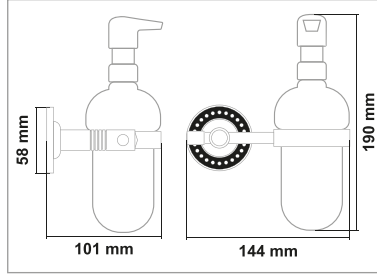

• Regina Sıvı Sabunluk

Kod	Yüzey	Fiyat
RE20.014	Krom	890.00 TL