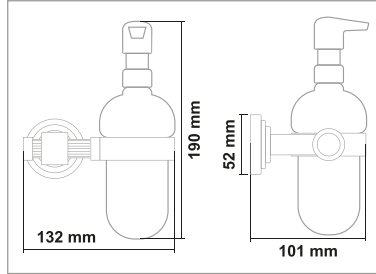

• Plus Gold Krom Sıvı Sabunluk

Kod	Yüzey	Fiyat
PL777.013	Gold Krom	1230.00 TL