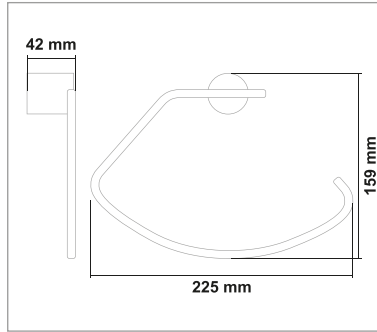

• İnci Tel Sabunluk

Kod	Yüzey	Fiyat
İNC.011	Krom	960.00 TL

YENİ
SERİ

BLACK SERİSİ

BLACK SERİSİ

PİRİNÇ (Gold)

• Black Uzun Havluluk

Kod	Yüzey	Fiyat
BLK.001	Gold	1200.00 TL