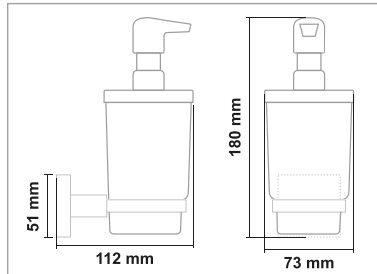

Kod	Yüzey	Fiyat
Lİ60.011	Krom	1140.00 TL

• LidyA Etajer

Kod	Yüzey	Fiyat
Lİ60.012	Krom	1000.00 TL

• LidyA Klozet Fırçası

Kod	Yüzey	Fiyat
Lİ60.013	Krom	1020.00 TL

• LidyA Sıvı Sabunluk

Kod	Yüzey	Fiyat
Lİ60.014	Krom	725.00 TL