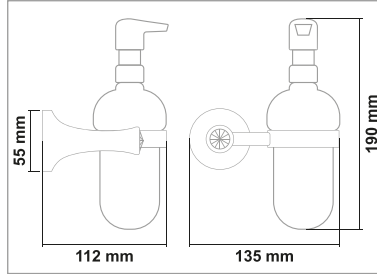

• Safir Gold Klozet Fırçası

Kod	Yüzey	Fiyat
SFR.G.009	Gold	1920.00 TL

• Safir Gold Sıvı Sabunluk

Kod	Yüzey	Fiyat
SFR.G.010	Gold	1300.00 TL

• Safir Gold Tel Sabunluk

Kod	Yüzey	Fiyat
SFR.G.011	Gold	1450.00 TL