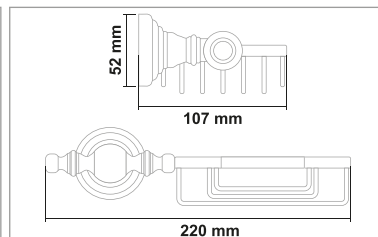

• Artemis Beyaz Krom Tel Sabunluk

Kod	Yüzey	Fiyat
ART.BK13	Beyaz Krom	1100.00 TL