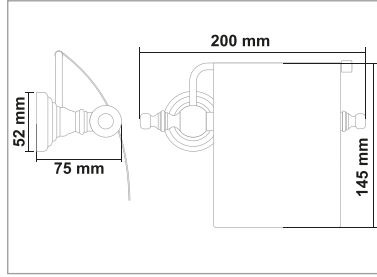

• Artemis Siyah Krom Kapaklı Kağıtlık

Kod	Yüzey	Fiyat
ART.SK06	Siyah Krom	995.00 TL