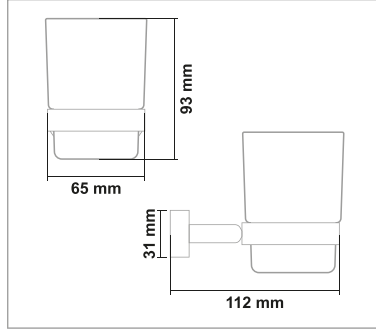

Kod	Yüzey	Fiyat
NV90.009	Krom	990.00 TL

• Nova Tel Sabunluk

Kod	Yüzey	Fiyat
NV90.010	Krom	960.00 TL

JAVA SERİSİ

PİRİNÇ (Krom)

• Java Sabunluk

Kod	Yüzey	Fiyat
JA17.001	Krom	680.00 TL

• Java Fırçalık