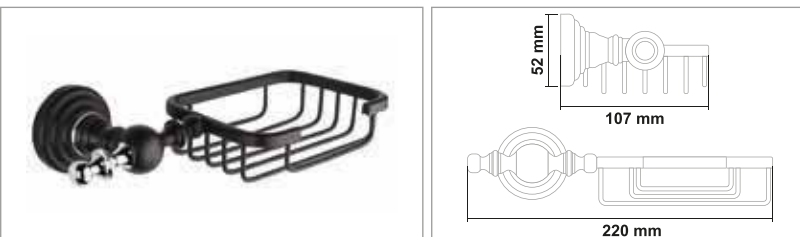

• Artemis Siyah Krom Tel Sabunluk

Kod	Yüzey	Fiyat
ART.SK13	Siyah Krom	1100.00 TL