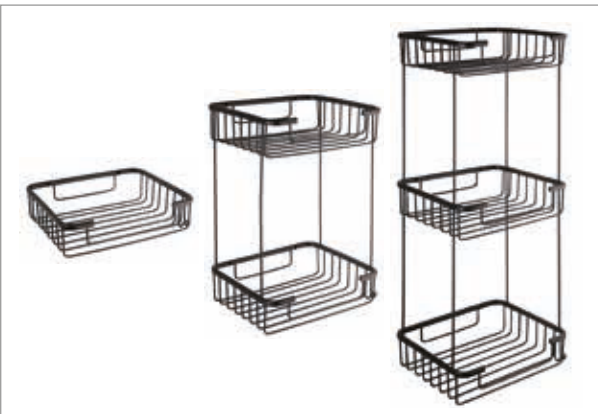

• Dikdörtgen Siyah Köşe Süngerlik

Kod	Ölçü	Yüzey	Fiyat
OT.1067-S	17x22	Siyah	495.00 TL
OT.1068-S	17x22	Siyah	1150.00 TL
OT.1069-S	17x22	Siyah	1765.00 TL