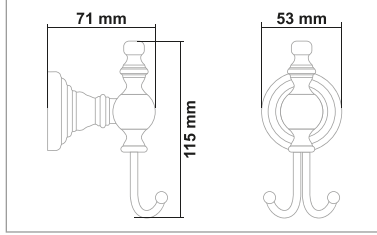

• Artemis 2'li Bornozluk

Kod	Yüzey	Fiyat
ART17.008	Krom	745.00 TL