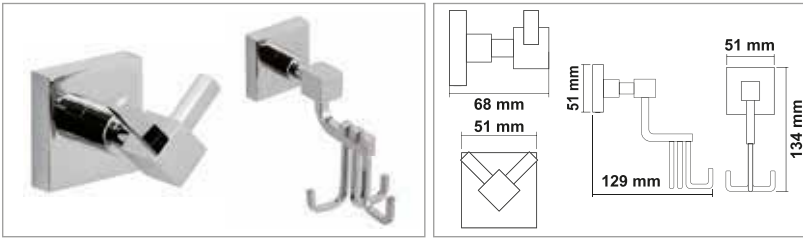

ALEGRA SERİSİ

PİRİNÇ (Krom)

• Alegra Bornozluk

Kod	Yüzey	Fiyat
AL10.011 (2'li)	Krom	470.00 TL
AL10.012 (3'lü)	Krom	580.00 TL