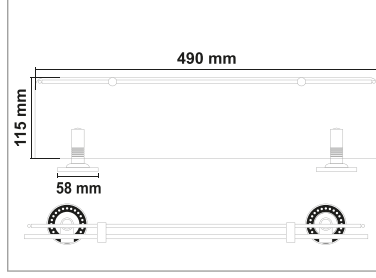

• Regina Gold 2'li Döner Havluluk

Kod	Yüzey	Fiyat
RE300.011	Gold	2400.00 TL

• Regina Gold Etejer

Kod	Yüzey	Fiyat
RE300.012	Gold	2070.00 TL

• Regina Gold Klozet Fırçası

Kod	Yüzey	Fiyat
RE300.013	Gold	1700.00 TL