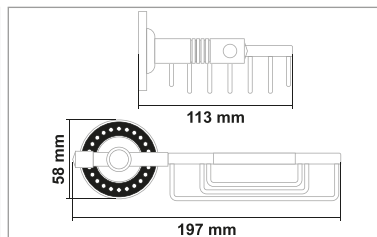

• Regina Antik Tel Sabunluk

Kod	Yüze	Fiyat
RE10.014	Antik	1250.00 TL