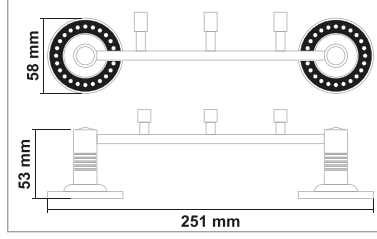

REGINA ANTİK SERİSİ

PIRİNÇ (Antik)

• Regina Antik 3'Lü Askılık

Kod	Yüze	Fiyat
RE10.007	Antik	1400.00 TL