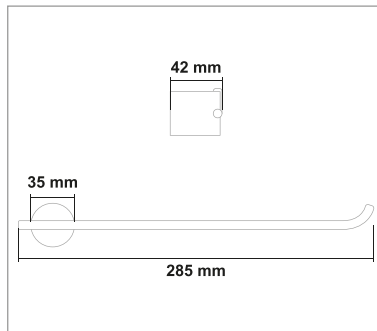

• Black Havluluk

Kod	Yüzey	Fiyat
BLK.002	Gold	960.00 TL

• Black Havluluk

Kod	Yüzey	Fiyat
BLK.003	Gold	690.00 TL

• Black Açık Kağıtlık

Kod	Yüzey	Fiyat
BLK.004	Gold	790.00 TL

• Black Uzun Havluluk

Kod	Yüzey	Fiyat
BLK.005	Gold	780.00 TL