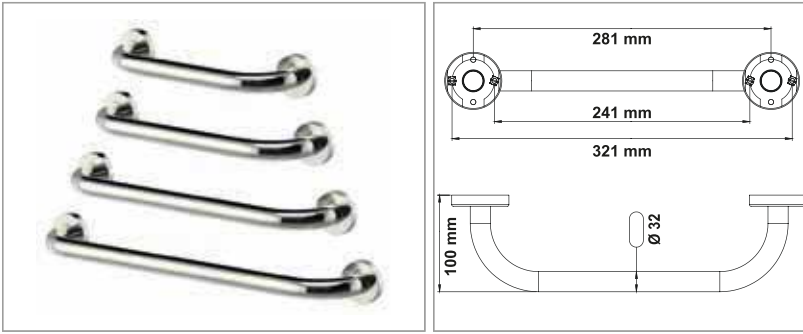

• Tutunma Barı

Kod	Ölçü	Yüzey	Fiyat
B.102	10x30 cm	S.S. 304	495.00 TL
B.103	10x40 cm	S.S. 304	550.00 TL
B.104	10x50 cm	S.S. 304	595.00 TL
B.105	10x60 cm	S.S. 304	650.00 TL