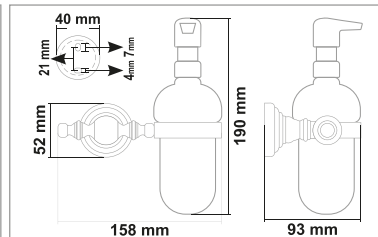

• Artemis Beyaz Krom Sıvı Sabunluk

Kod	Yüzey	Fiyat
ART.BK12	Beyaz Krom	1050.00 TL