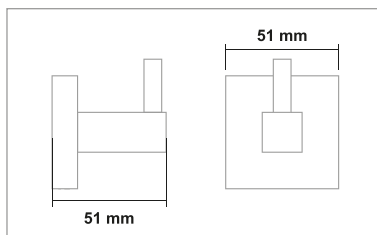

Kod	Yüzey	Fiyat
Lİ60.004	Krom	600.00 TL

• Lidya Açık Kağıtlık

Kod	Yüzey	Fiyat
Lİ60.005	Krom	465.00 TL
Lİ60.016	Krom	540.00 TL

• Lidya Kapaklı Kağıtlık

Kod	Yüzey	Fiyat
Lİ60.006	Krom	620.00 TL

• Lidya Tekli Bornozluk