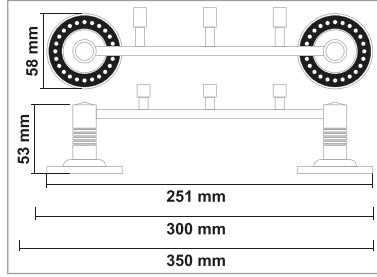

REGİNA SERİSİ

PİRİNÇ (Krom)

• Regina Askılık

Kod	Yüzey	Fiyat
RE20.007 (3'lü)	Krom	1160.00 TL
RE20.008 (4'lü)	Krom	1320.00 TL
RE20.009 (5'li)	Krom	1480.00 TL