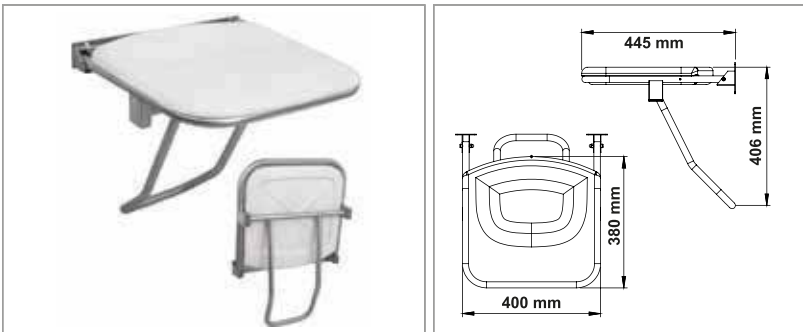

• Plastik Engelli Duş Oturağı

Kod	Ölçü	Yüzey	Fiyat
B.111	43x41.5x39.5 cm	S.S. 304	1750.00 TL