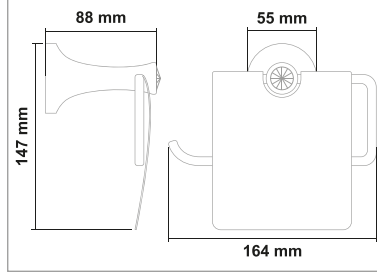

• Safir Gold Kapaklı Kağıtlık

Kod	Yüzey	Fiyat
SFR.G.006	Gold	1440.00 TL