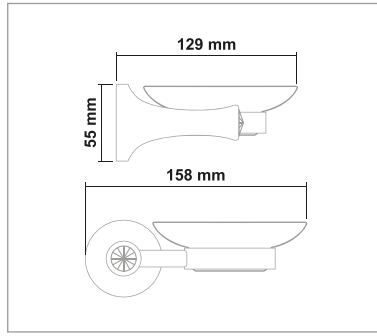

SAFİR GOLD SERİSİ

PİRİNÇ (Gold)

• Safir Gold Sabunluk

Kod	Yüzey	Fiyat
SFR.G.001	Gold	1270.00 TL