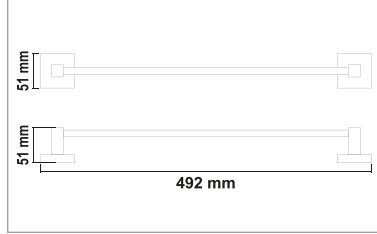

PİRİNÇ (Krom)

• Lidya Sabunluk

Kod	Yüzey	Fiyat
Lİ60.001	Krom	595.00 TL

• Lidya Fırçalık

Kod	Yüzey	Fiyat
Lİ60.002	Krom	550.00 TL

• Lidya Uzun Havluluk

Kod	Yüzey	Fiyat
Lİ60.003	Krom	855.00 TL

• Lidya Daire Havluluk