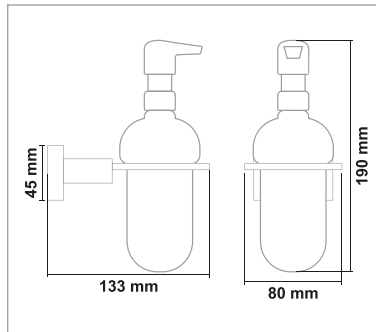

• Nova Açık Kağıtlık

Kod	Yüzey	Fiyat
NV90.006	Krom	870.00 TL

• Nova Klozet Fırçası

Kod	Yüzey	Fiyat
NV90.007	Krom	1230.00 TL

• Nova 2'li Bornozluk

Kod	Yüzey	Fiyat
NV90.008	Krom	660.00 TL

• Nova Sıvı Sabunluk