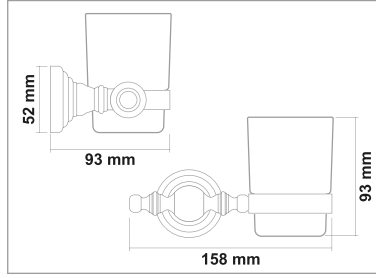

• Artemis Beyaz Krom Fırçalık

Kod	Yüzey	Fiyat
ART.BK02	Beyaz Krom	940.00 TL