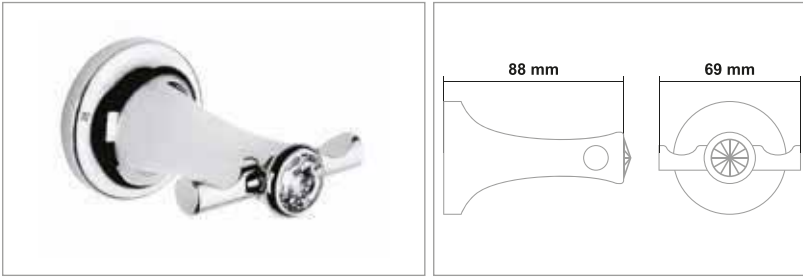

• Safir Daire Havluluk

Kod	Yüzey	Fiyat
SFR.004	Krom	1070.00 TL

• Safir Açık Kağıtlık

Kod	Yüzey	Fiyat
SFR.005	Krom	850.00 TL

SAFİR SERİSİ

PİRİNÇ (Krom)

• Safir Kapaklı Kağıtlık

Kod	Yüzey	Fiyat
SFR.006	Krom	990.00 TL