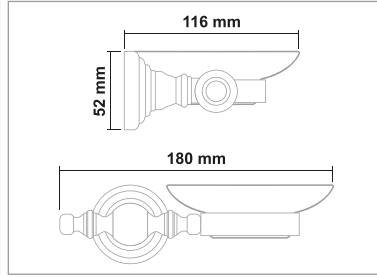

• Plus Klozet Fırçası

Kod	Yüzey	Fiyat
PL70.012	Krom	1160.00 TL

• Plus Sıvı Sabunluk

Kod	Yüzey	Fiyat
PL70.013	Krom	915.00 TL

• Plus Tel Sabunluk

Kod	Yüzey	Fiyat
PL70.014	Krom	920.00 TL

ARTEMİS SERİSİ

PİRİNÇ (Krom)