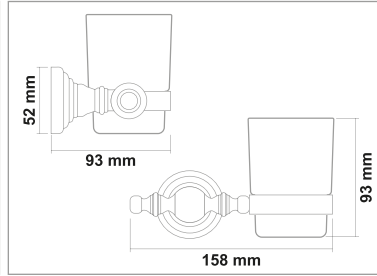

• Artemis Fırçalık

Kod	Yüzey	Fiyat
ART17.002	Krom	870.00 TL