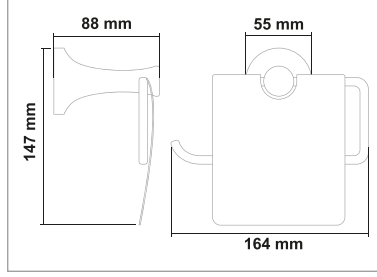

Kod	Yüzey	Fiyat
İNC.004	Krom	1320.00 TL

• İnci Açık Kağıtlık

Kod	Yüzey	Fiyat
İNC.005	Krom	800.00 TL

İNCI SERİSİ

PİRİNÇ (Krom)

• İnci Kapaklı Kağıtlık

Kod	Yüzey	Fiyat
İNC.006	Krom	880.00 TL

• İnci 2'li Bornozluk