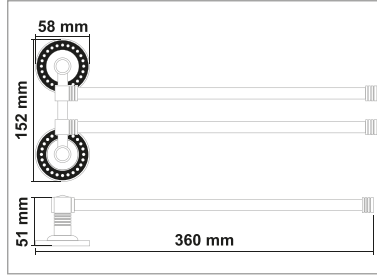

• Regina 2'li Döner Havluluk

Kod	Yüzey	Fiyat
RE20.011	Krom	1480.00 TL