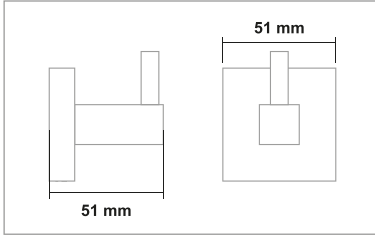

• Lidya Antik Tekli Bornozluk

Kod	Yüzey	Fiyat
Lİ100.010	Antik	460.00 TL