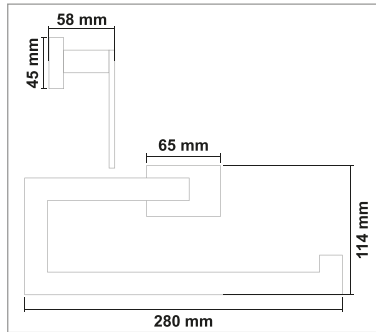

• Nova Kağıt Havluluk

Kod	Yüzey	Fiyat
NV90.005	Krom	1100.00 TL