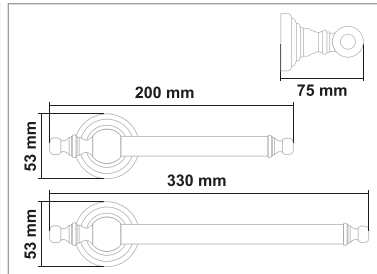

• Artemis Açık Kağıtlık

Kod	Yüzey	Fiyat
ART17.005	Krom	755.00 TL
ART17.014 (Havluluk)	Krom	860.00 TL