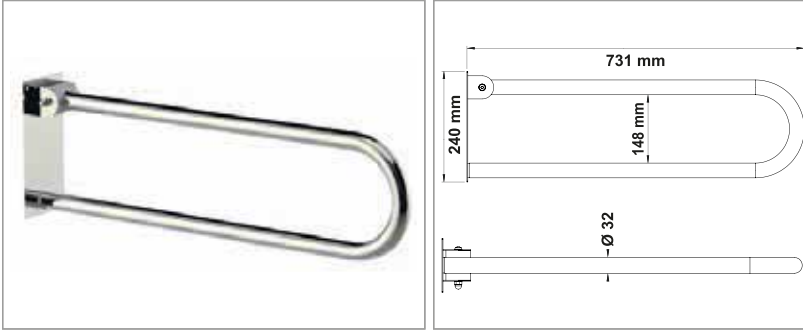

ENGELLİ SERİSİ

• Mafsallı Tutamak

Kod	Ölçü	Yüzey	Fiyat
B.108	73x24x11 cm	S.S. 304	1360.00 TL