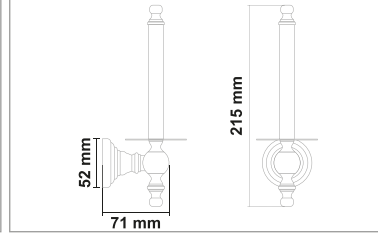

ARTEMİS BEYAZ KROM SERİSİ

PIRİNÇ (Beyaz Krom)

• Artemis Beyaz Krom Yedek Bekletme

Kod	Yüzey	Fiyat
ART.BK07	Beyaz Krom	910.00 TL