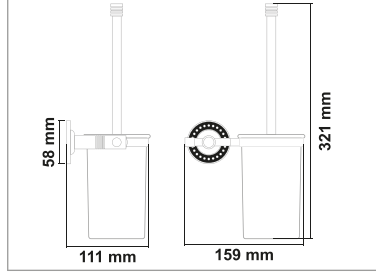

• Regina Gold Klozet Fırçası

Kod	Yüzey	Fiyat
RE300.013	Gold	1700.00 TL