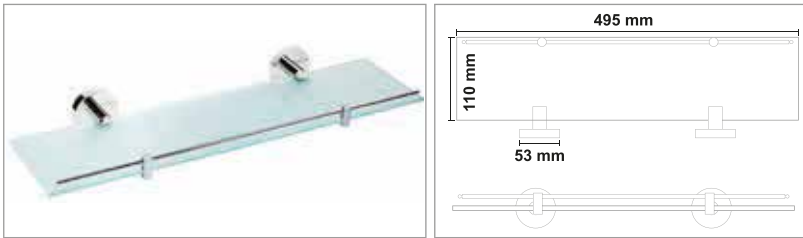

PİRİNÇ (Krom)

• Olimpos 2'li Bornozluk

Kod	Yüzey	Fiyat
OL50.011	Krom	310.00 TL

• Olimpos Yedek Bekletme

Kod	Yüzey	Fiyat
OL50.012	Krom	550.00 TL

• Olimpos 2'li Döner Havluluk

Kod	Yüzey	Fiyat
OL50.013	Krom	1130.00 TL