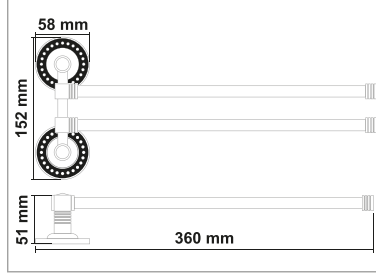

• Regina Gold 2'li Bornozluk

Kod	Yüzey	Fiyat
RE300.010	Gold	890.00 TL

REGİNA GOLD SERİSİ

PİRİNÇ (Gold)

• Regina Gold Askılık

Kod	Yüzey	Fiyat
RE300.007 (3'lü)	Gold	1650.00 TL
RE300.008 (4'lü)	Gold	1890.00 TL
RE300.009 (5'li)	Gold	2100.00 TL