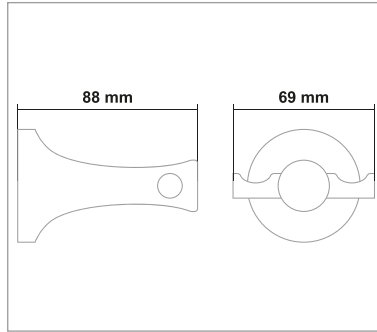

Kod	Yüzey	Fiyat
İNC.F005	Füme	928.00 TL

İNÇİ FÜME SERİSİ

PİRİNÇ (Füme)

• İnci Füme Kapaklı Kağıtlık

Kod	Yüzey	Fiyat
İNC.F006	Füme	1020.00 TL

• İnci Füme 2'li Bornozluk

Kod	Yüzey	Fiyat
İNC.F007	Füme	870.00 TL