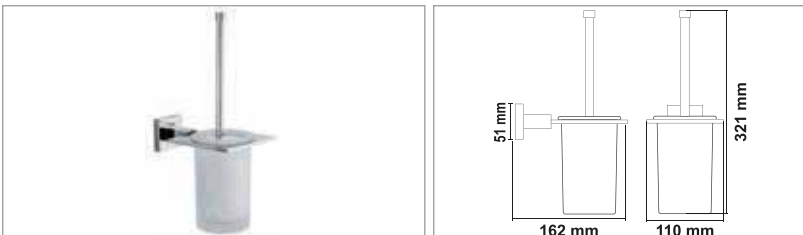

• Alegra 2'li Döner Havluluk

Kod	Yüzey	Fiyat
AL10.013	Krom	1250.00 TL

• Alegra Etajer

Kod	Yüzey	Fiyat
AL10.014	Krom	1490.00 TL

• Alegra Yedek Bekletme

Kod	Yüzey	Fiyat
AL10.015	Krom	620.00 TL

• Alegra Klozet Fırçası