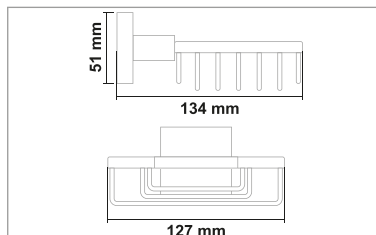

• Lidya Antik Tel Sabunluk

Kod	Yüzey	Fiyat
Lİ100.014	Antik	930.00 TL