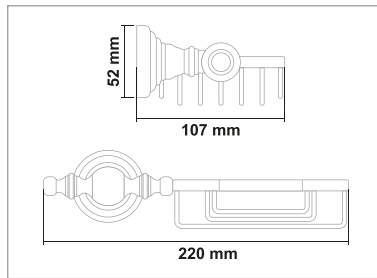

• Artemis Antik Tel Sabunluk

Kod	Yüzey	Fiyat
ART27.012	Antik	1330.00 TL