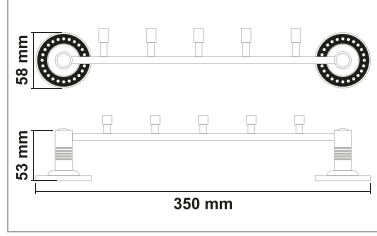

Kod	Yüzey	Fiyat
RE10.010	Antik	750.00 TL

REGINA ANTİK SERİSİ

PIRİNÇ (Antik)

• Regina Antik 3'Lü Askılık

Kod	Yüze	Fiyat
RE10.007	Antik	1400.00 TL

• Regina Antik 4'Lü Askılık

Kod	Yüze	Fiyat
RE10.008	Antik	1600.00 TL