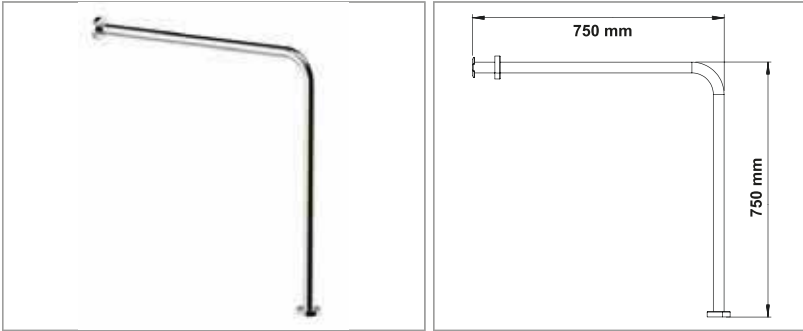

• L Yer Duvar Tutamak

Kod	Ölçü	Yüzey	Fiyat
B.107	75x75 cm	S.S. 304	900.00 TL