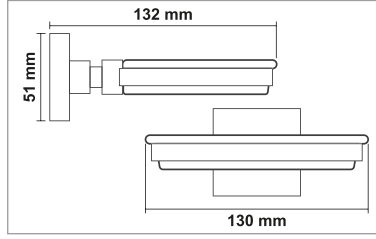

ALEGRA SERİSİ

PİRİNÇ (Krom)

• Alegra Sabunluk

Kod	Yüzey	Fiyat
AL10.001	Krom	720.00 TL