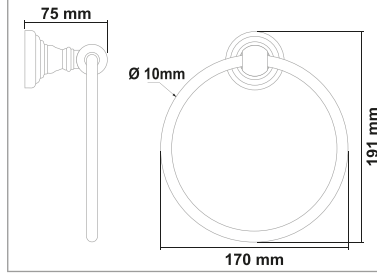

• Artemis Siyah Krom Daire Havluluk

Kod	Yüzey	Fiyat
ART.SK04	Siyah Krom	890.00 TL