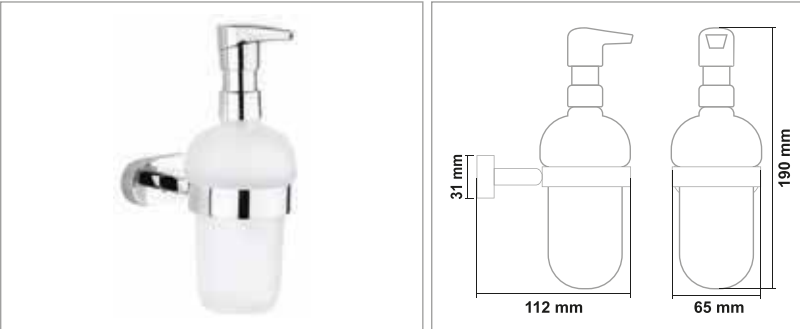

JAVA SERİSİ

PİRİNÇ (Krom)

• Java Kapaklı Kağıtlık

Kod	Yüzey	Fiyat
JA17.006	Krom	680.00 TL

• Java Klozet Fırçası

Kod	Yüzey	Fiyat
JA17.007	Krom	1010.00 TL

• Java 2'li Bornozluk

Kod	Yüzey	Fiyat
JA17.008	Krom	510.00 TL