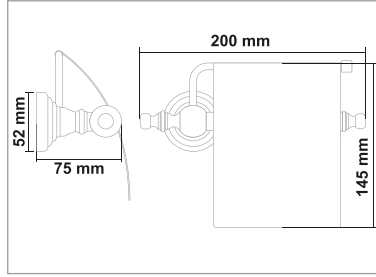

• Artemis Beyaz Krom Kapaklı Kağıtlık

Kod	Yüzey	Fiyat
ART.BK06	Beyaz Krom	995.00 TL