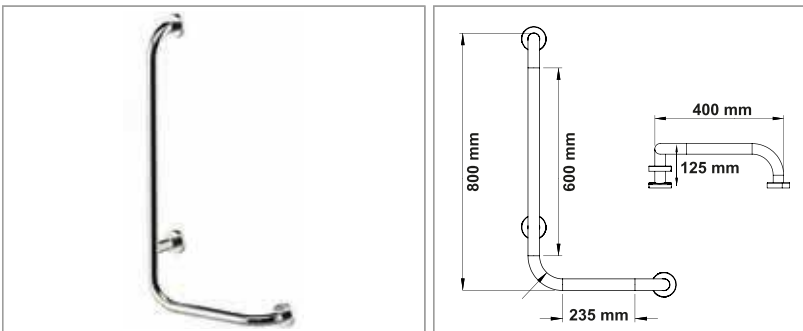

• Tutunma Barı L Tipi

Kod	Ölçü	Yüzey	Fiyat
B.114	80x40x12 cm	S.S. 304	1010.00 TL