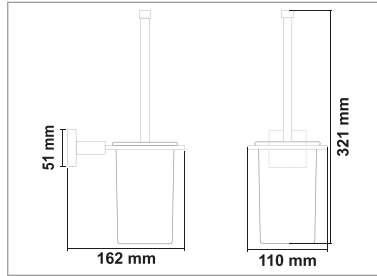

• LidyA Klozet Fırçası

Kod	Yüzey	Fiyat
Lİ60.013	Krom	1020.00 TL