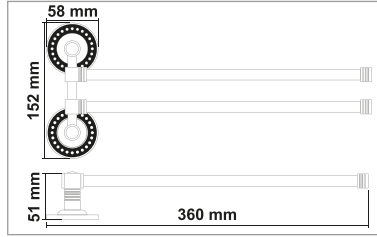

• Regina Antik 2'li Döner Havluluk

Kod	Yüze	Fiyat
RE10.011	Antik	1900.00 TL