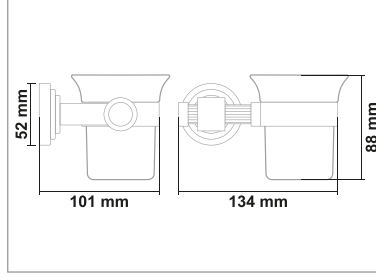

• Plus Fırçalık

Kod	Yüzey	Fiyat
PL70.002	Krom	840.00 TL