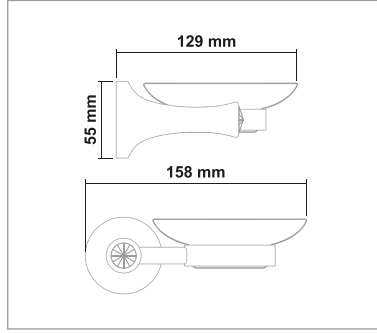

SAFİR SERİSİ

PİRİNÇ (Krom)

• Safir Sabunluk

Kod	Yüzey	Fiyat
SFR.001	Krom	1068.00 TL