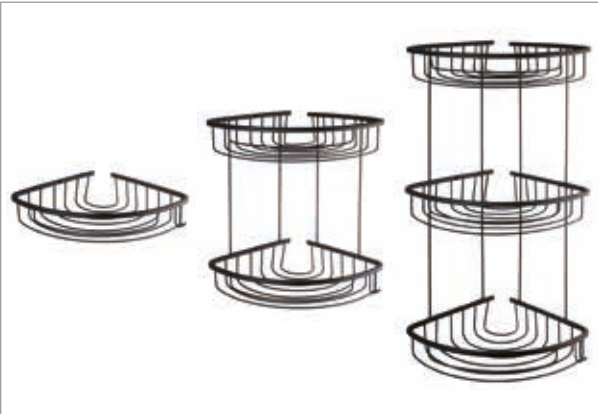

• Oval Siyah Köşe Süngerlik

Kod	Ölçü	Yüzey	Fiyat
OT.1050-S	22x22	Siyah	600.00 TL
OT.1051-S	22x22	Siyah	1265.00 TL
OT.1052-S	22x22	Siyah	1740.00 TL