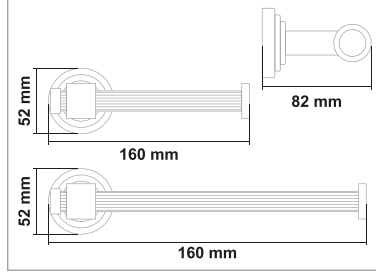

• Plus Açık Kağıtlık

Kod	Yüzey	Fiyat
PL70.005	Krom	695.00 TL
PL70.015 (Havluluk)	Krom	760.00 TL