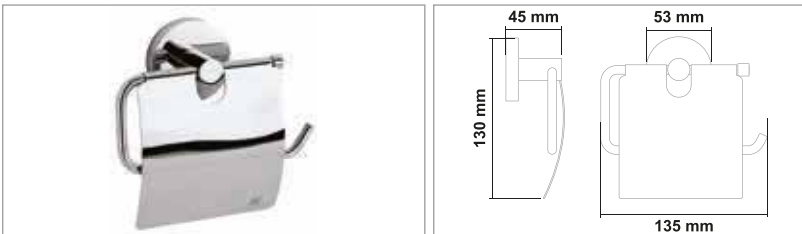

• Olimpos Uzun Havluluk

Kod	Yüzey	Fiyat
OL50.004	Krom	715.00 TL

• Olimpos Daire Havluluk

Kod	Yüzey	Fiyat
OL50.005	Krom	510.00 TL

• Olimpos Açık Kağıtlık

Kod	Yüzey	Fiyat
OL50.006	Krom	410.00 TL
OL50.018	Krom	535.00 TL