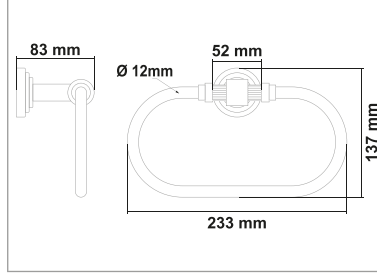

• Plus Gold Fırçalık

Kod	Yüzey	Fiyat
PL700.002	Gold	1305.00 TL

• Plus Gold Uzun Havluluk

Kod	Yüzey	Fiyat
PL700.003	Gold	1980.00 TL

• Plus Gold Daire Havluluk

Kod	Yüzey	Fiyat
PL700.004	Gold	1680.00 TL

• Plus Gold Açık Kağıtlık