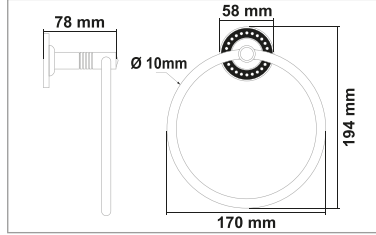

• Regina Antik Daire Havluluk

Kod	Yüzey	Fiyat
RE10.004	Antik	1100.00 TL