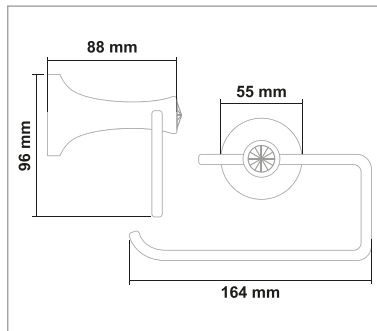

• Safir Açık Kağıtlık

Kod	Yüzey	Fiyat
SFR.005	Krom	850.00 TL