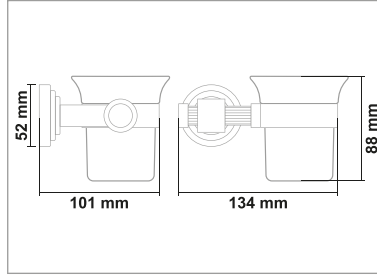

• Plus Gold Fırçalık

Kod	Yüzey	Fiyat
PL700.002	Gold	1305.00 TL

• Plus Gold Uzun Havluluk

Kod	Yüzey	Fiyat
PL700.003	Gold	1980.00 TL

• Plus Gold Daire Havluluk

Kod	Yüzey	Fiyat
PL700.004	Gold	1680.00 TL

• Plus Gold Açık Kağıtlık