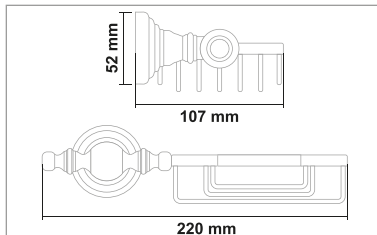

• Artemis Etajer

Kod	Yüzey	Fiyat
ART17.010	Krom	1180.00 TL

• Artemis Klozet Fırçası

Kod	Yüzey	Fiyat
ART17.011	Krom	1180.00 TL

• Artemis Sıvı Sabunluk

Kod	Yüzey	Fiyat
ART17.012	Krom	915.00 TL

• Artemis Tel Sabunluk