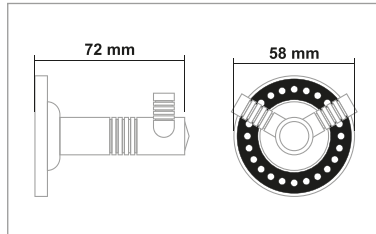

• Regina Antik 2'li Bornozluk

Kod	Yüzey	Fiyat
RE10.010	Antik	750.00 TL