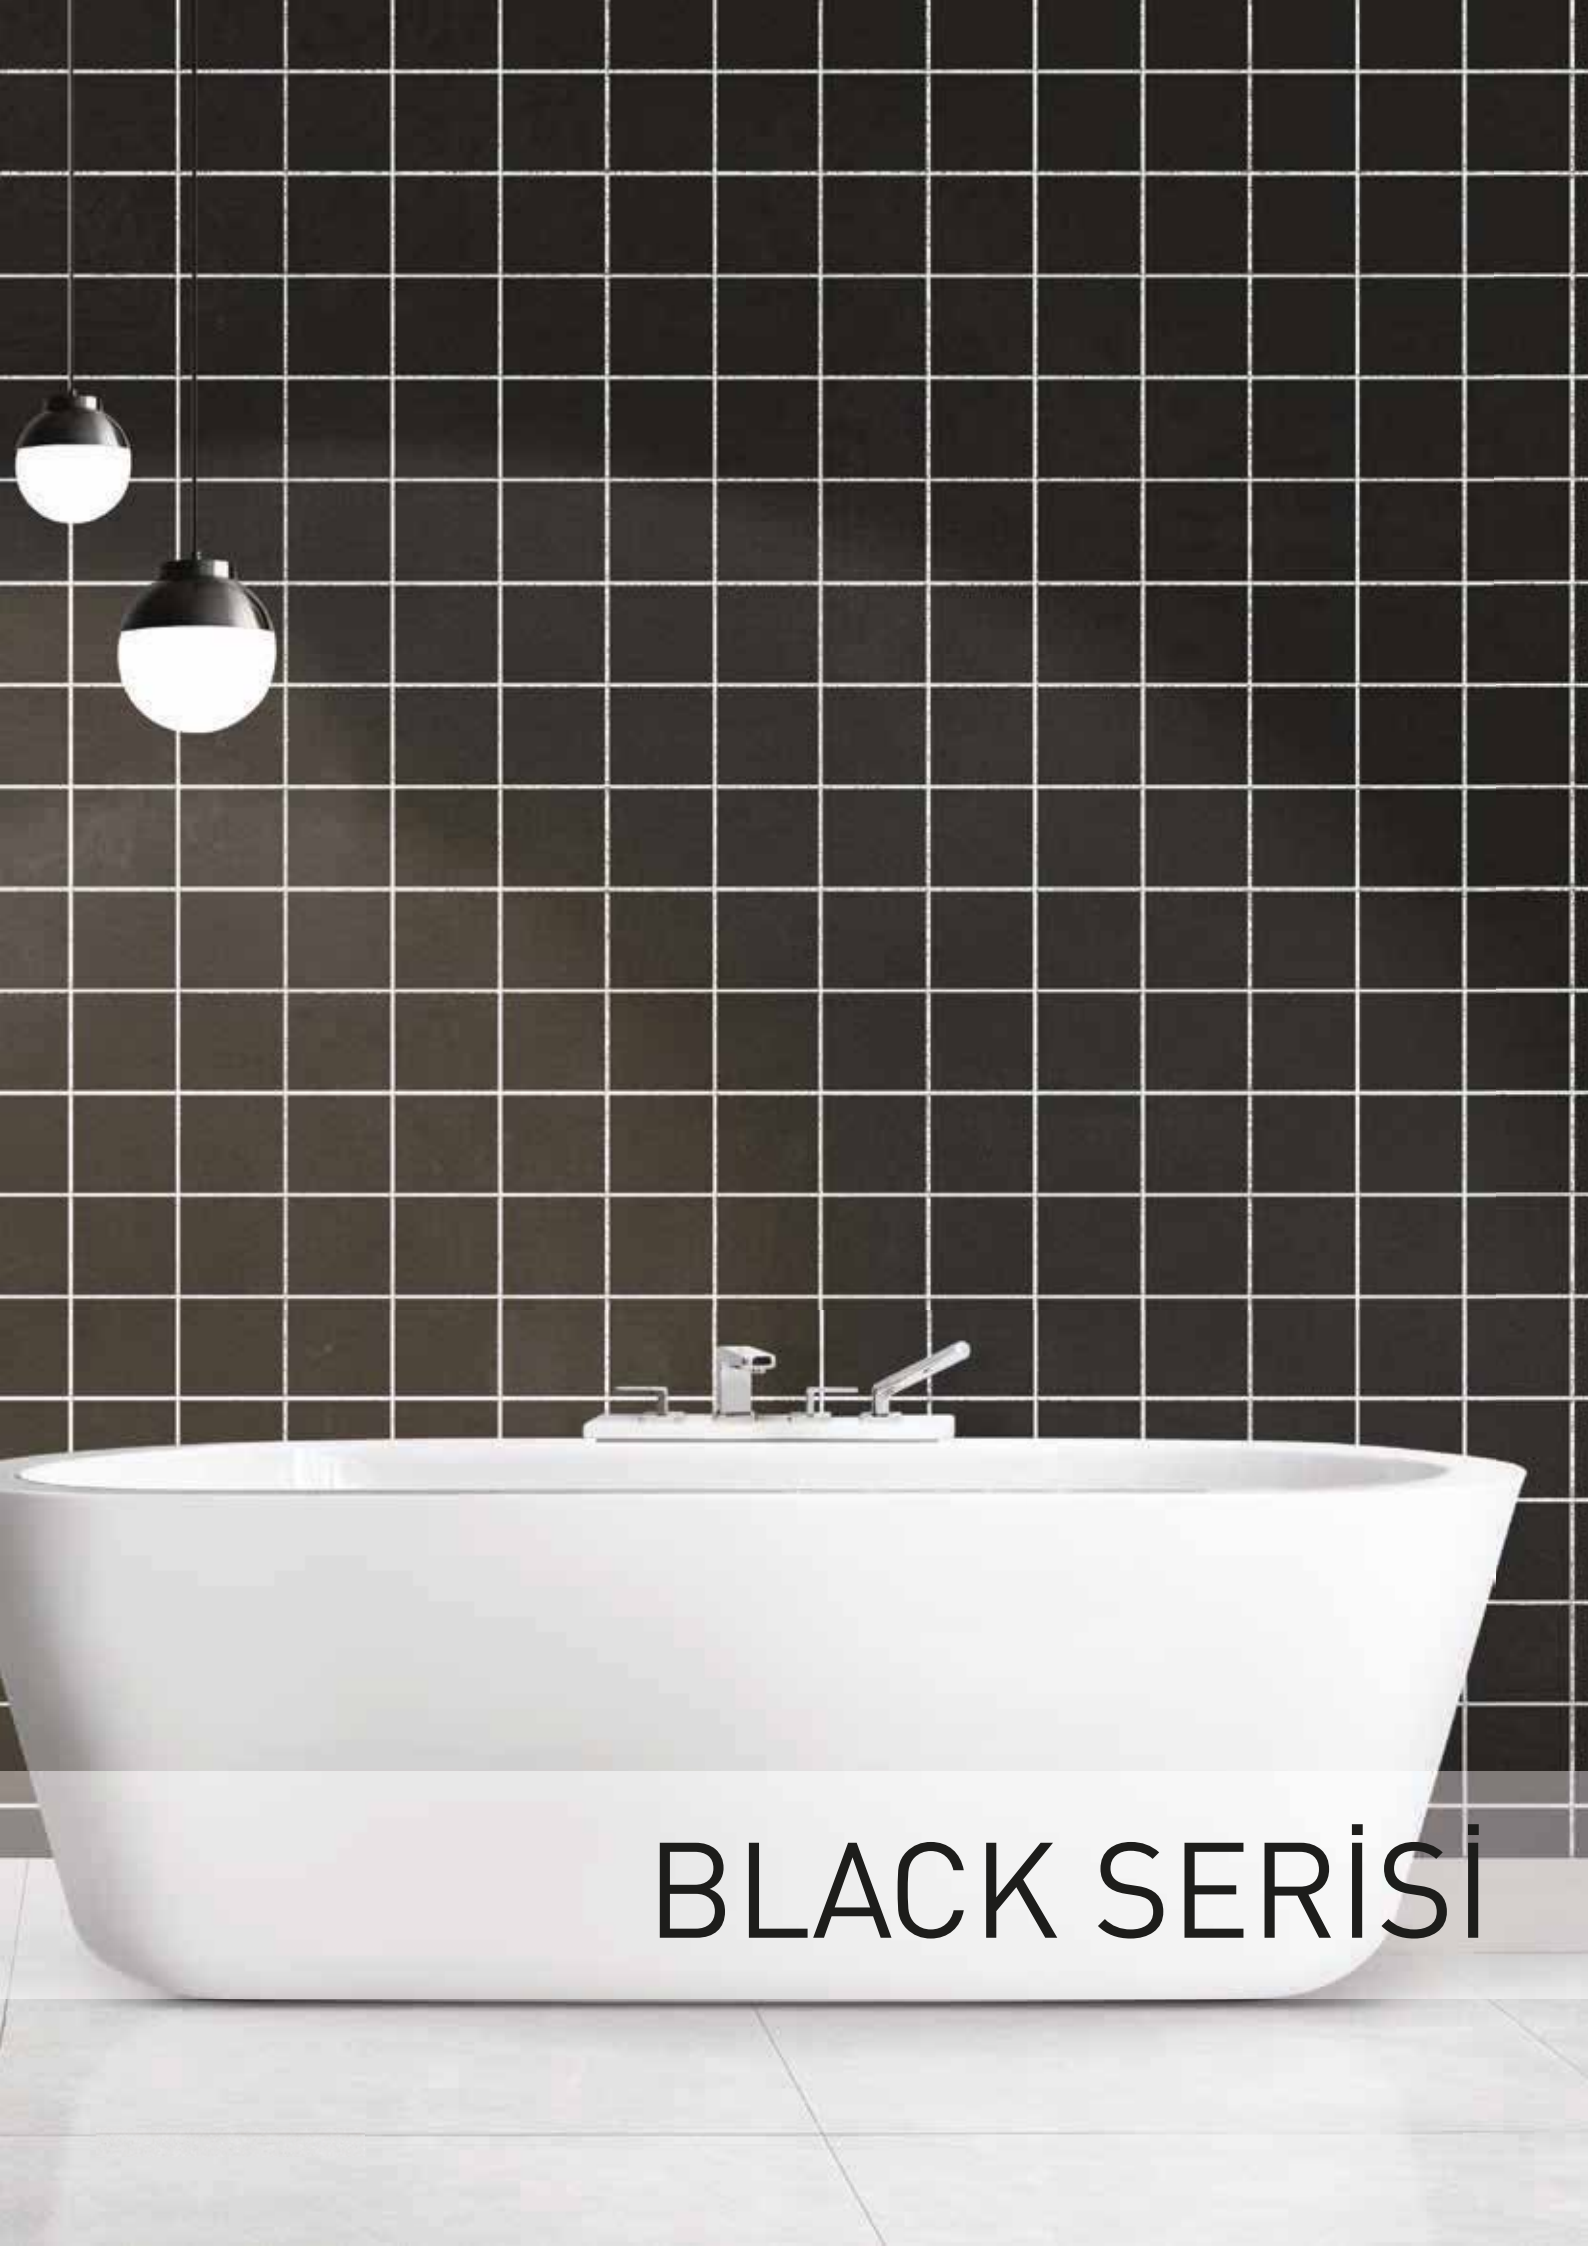

BLACK SERİSİ