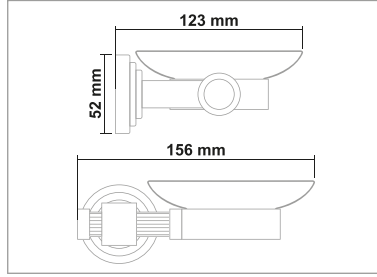

• Plus Gold Sabunluk

Kod	Yüzey	Fiyat
PL700.001	Gold	1305.00 TL