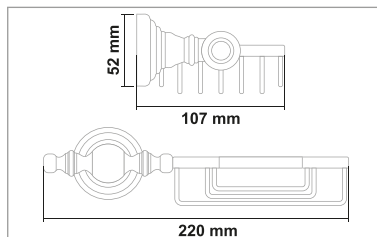

• Artemis Siyah Gold Tel Sabunluk

Kod	Yüzey	Fiyat
ART.SG13	Siyah Gold	1180.00 TL