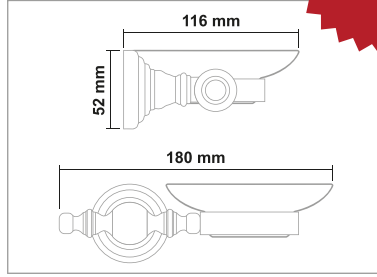

ARTEMİS BEYAZ GOLD SERİSİ

PİRİNÇ (Beyaz Gold)

PVD
KAPLAMA

• Artemis Beyaz Gold Sabunluk

Kod	Yüzey	Fiyat
ART.BG01	Beyaz Gold	1000.00 TL