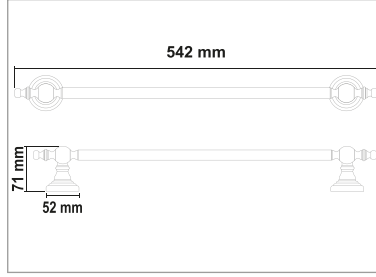

• Artemis Siyah Gold Uzun Havluluk

Kod	Yüzey	Fiyat
ART.SG03	Siyah Gold	1680.00 TL

• Artemis Siyah Gold Daire Havluluk

Kod	Yüzey	Fiyat
ART.SG04	Siyah Gold	960.00 TL

• Artemis Siyah Gold Açık Kağıtlık

Kod	Yüzey	Fiyat
ART.SG05	Siyah Gold	870.00 TL
ART.SG14 (Havlu)	Siyah Gold	980.00 TL