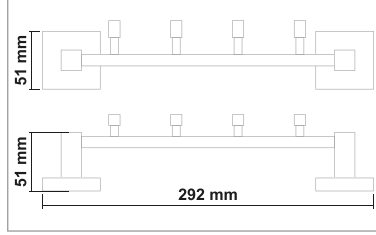

• Lidya Antik Kapaklı Kağıtlık

Kod	Yüzey	Fiyat
Lİ100.006	Antik	810.00 TL

• Lidya Antik Tekli Bornozluk

Kod	Yüzey	Fiyat
Lİ100.010	Antik	460.00 TL

LİDYA ANTİK SERİSİ

PİRİNÇ (Antik)

• Lidya Antik 3'Lü Askılık

Kod	Yüzey	Fiyat
Lİ100.007	Antik	1260.00 TL