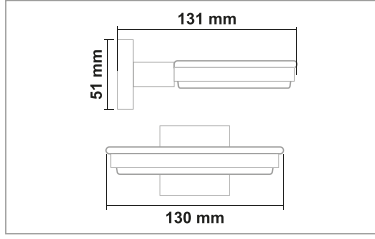

LİDYA ANTİK SERİSİ

PİRİNÇ (Antik)

• Lidya Antik Sabunluk

Kod	Yüzey	Fiyat
Lİ100.001	Antik	780.00 TL