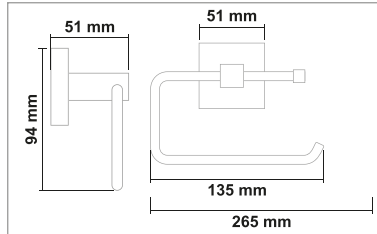

• Lidya Açık Kağıtlık

Kod	Yüzey	Fiyat
Lİ60.005	Krom	465.00 TL
Lİ60.016	Krom	540.00 TL