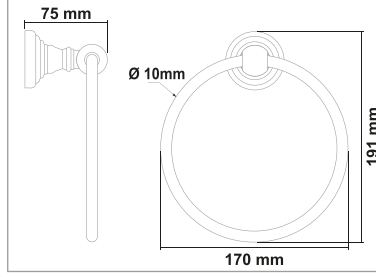

• Artemis Beyaz Krom Sabunluk

Kod	Yüzey	Fiyat
ART.BK01	Beyaz Krom	940.00 TL

• Artemis Beyaz Krom Fırçalık

Kod	Yüzey	Fiyat
ART.BK02	Beyaz Krom	940.00 TL

• Artemis Beyaz Krom Uzun Havluluk

Kod	Yüzey	Fiyat
ART.BK03	Beyaz Krom	1570.00 TL