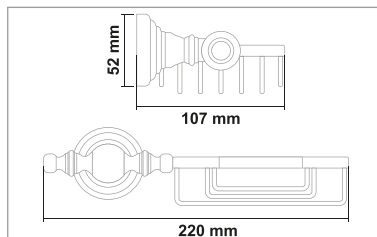

• Artemis Beyaz Gold Tel Sabunluk

Kod	Yüzey	Fiyat
ART.BG13	Beyaz Gold	1180.00 TL