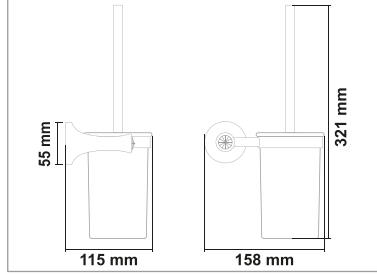

SAFİR GOLD SERİSİ

PİRİNÇ (Gold)

• Safir Gold Kapaklı Kağıtlık

Kod	Yüzey	Fiyat
SFR.G.006	Gold	1440.00 TL

• Safir Gold 2'li Bornozluk

Kod	Yüzey	Fiyat
SFR.G.007	Gold	920.00 TL

• Safir Gold Kağıt Havluluk

Kod	Yüzey	Fiyat
SFR.G.008	Gold	1200.00 TL