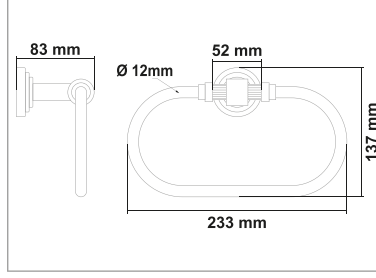

PİRİNÇ (Krom)

• Plus Sabunluk

Kod	Yüzey	Fiyat
PL70.001	Krom	840.00 TL

• Plus Fırçalık

Kod	Yüzey	Fiyat
PL70.002	Krom	840.00 TL

• Plus Uzun Havluluk

Kod	Yüzey	Fiyat
PL70.003	Krom	1280.00 TL

• Plus Daire Havluluk