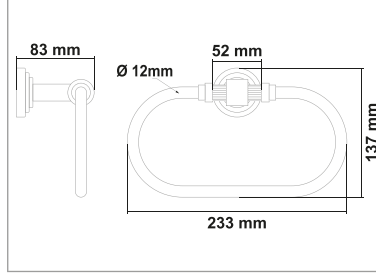

PİRİNÇ (Gold Krom)

• Plus Gold Krom Sabunluk

Kod	Yüzey	Fiyat
PL777.001	Gold Krom	1150.00 TL

• Plus Gold Krom Fırçalık

Kod	Yüzey	Fiyat
PL777.002	Gold Krom	1150.00 TL

• Plus Gold Krom Uzun Havluluk

Kod	Yüzey	Fiyat
PL777.003	Gold Krom	1600.00 TL