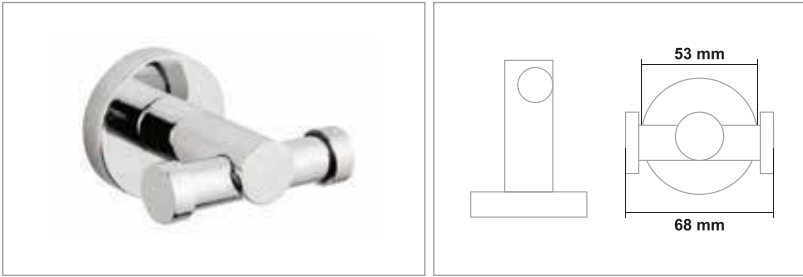

• Santino Etajer

Kod	Yüzey	Fiyat
SAN110.007	Krom	1420.00 TL

• Santino 2'li Bornozluk

Kod	Yüzey	Fiyat
SAN110.008	Krom	635.00 TL

• Santino Kağıt Havluluk

Kod	Yüzey	Fiyat
SAN110.009	Krom	770.00 TL

• Santino Klozet Fırçası