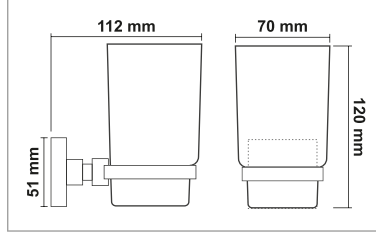

• Alegra Fırçalık

Kod	Yüzey	Fiyat
AL10.002	Krom	650.00 TL