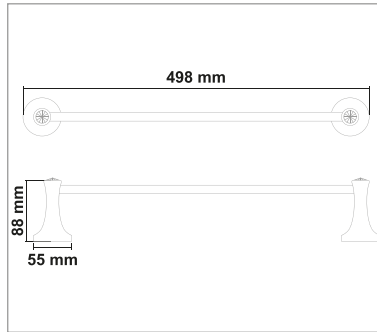

SAFİR SERİSİ

PİRİNÇ (Krom)

• Safir Sabunluk

Kod	Yüzey	Fiyat
SFR.001	Krom	1068.00 TL

• Safir Fırçalık

Kod	Yüzey	Fiyat
SFR.002	Krom	1068.00 TL

• Safir Uzun Havluluk

Kod	Yüzey	Fiyat
SFR.003	Krom	1540.00 TL