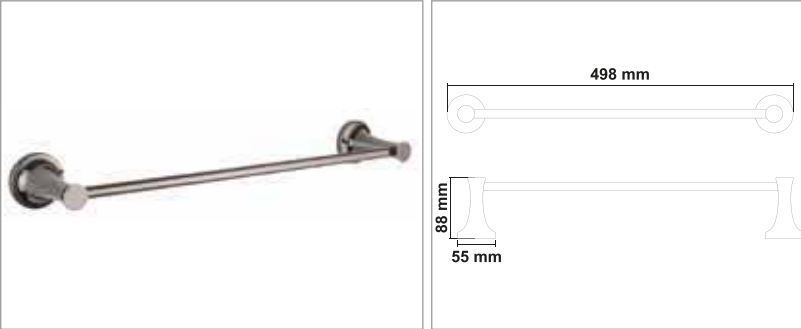

• İnci Füme Uzun Havluluk

Kod	Yüzey	Fiyat
İNC.F003	Füme	1740.00 TL