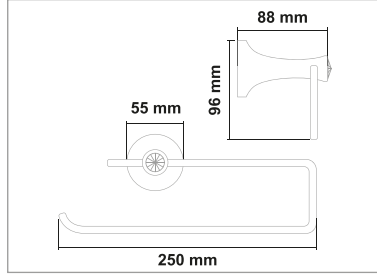

• Safir Gold Kağıt Havluluk

Kod	Yüzey	Fiyat
SFR.G.008	Gold	1200.00 TL