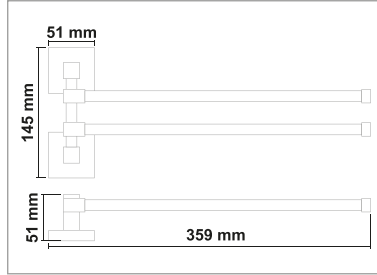

Kod	Yüzey	Fiyat
Lİ60.010	Krom	355.00 TL

LİDYA SERİSİ

PİRİNÇ (Krom)

• LidyA Askılık

Kod	Yüzey	Fiyat
Lİ60.007 (3'lü)	Krom	970.00 TL
Lİ60.008 (4'lü)	Krom	1070.00 TL
Lİ60.009 (5'li)	Krom	1170.00 TL

• LidyA 2'li Döner Havluluk