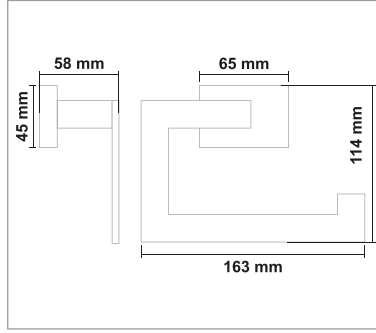

Kod	Yüzey	Fiyat
NV95.004	Siyah	1580.00 TL

• Nova Siyah Kağıt Havluluk

Kod	Yüzey	Fiyat
NV95.005	Siyah	1220.00 TL

NOVA SİYAH SERİSİ

PIRİNÇ (Siyah)

• Nova Siyah Açık Kağıtlık

Kod	Yüzey	Fiyat
NV95.006	Siyah	960.00 TL