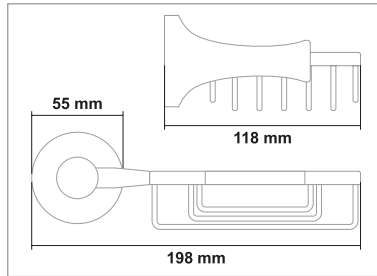

Kod	Yüzey	Fiyat
İNC.007	Krom	750.00 TL

• İnci Kağıt Havluluk

Kod	Yüzey	Fiyat
İNC.008	Krom	820.00 TL

• İnci Klozet Fırçası

Kod	Yüzey	Fiyat
İNC.009	Krom	1350.00 TL

• İnci Sıvı Sabunluk

Kod	Yüzey	Fiyat
İNC.010	Krom	970.00 TL