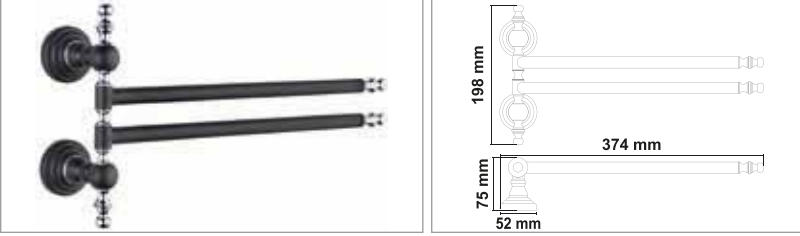

PİRİNÇ (Siyah Krom)

• Artemis Siyah Krom Yedek Bekletme

Kod	Yüzey	Fiyat
ART.SK07	Siyah Krom	910.00 TL

• Artemis Siyah Krom 2'li Bornozluk

Kod	Yüzey	Fiyat
ART.SK08	Siyah Krom	805.00 TL

• Artemis Siyah Krom 2'li Döner Havluluk