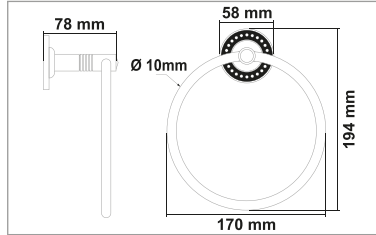

Kod	Yüzey	Fiyat
RE300.001	Gold	1280.00 TL

• Regina Gold Fırçalık

Kod	Yüzey	Fiyat
RE300.002	Gold	1280.00 TL

• Regina Gold Uzun Havluluk

Kod	Yüzey	Fiyat
RE300.003	Gold	1910.00 TL

• Regina Gold Daire Havluluk