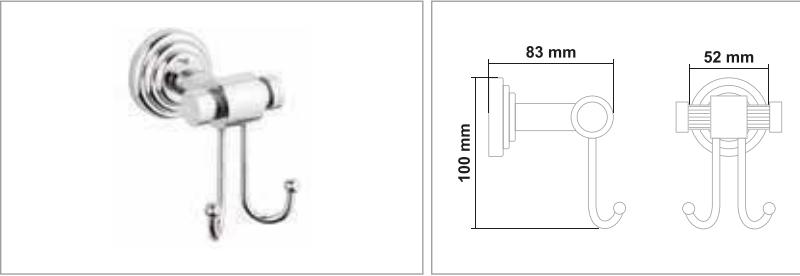

PİRİNÇ (Krom)

• Plus Etajer

Kod	Yüzey	Fiyat
PL70.007	Krom	1420.00 TL

• Plus 2'li Bornozluk

Kod	Yüzey	Fiyat
PL70.008	Krom	800.00 TL

• Plus Askılık

Kod	Yüzey	Fiyat
PL70.009 (3'lü)	Krom	1400.00 TL
PL70.010 (4'lü)	Krom	1530.00 TL
PL70.011 (5'li)	Krom	1660.00 TL