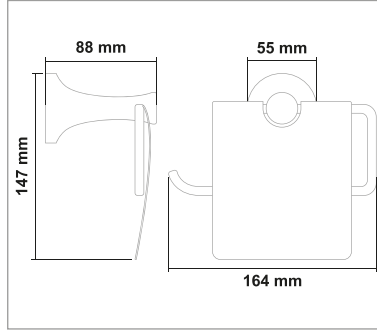

İNÇİ FÜME SERİSİ

PİRİNÇ (Füme)

• İnci Füme Kapaklı Kağıtlık

Kod	Yüzey	Fiyat
İNC.F006	Füme	1020.00 TL