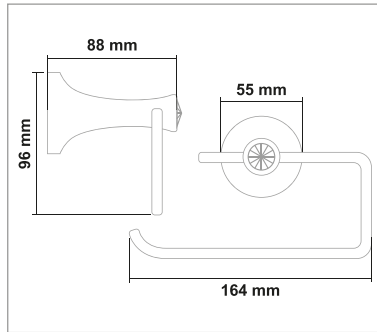

• Safir Gold Uzun Havluluk

Kod	Yüzey	Fiyat
SFR.G.003	Gold	1950.00 TL

• Safir Gold Daire Havluluk

Kod	Yüzey	Fiyat
SFR.G.004	Gold	1490.00 TL

• Safir Gold Açık Kağıtlık

Kod	Yüzey	Fiyat
SFR.G.005	Gold	1100.00 TL