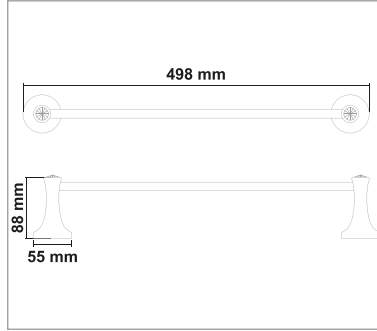

YENİ
SERİ

SAFİR SERİSİ

SAFİR GOLD SERİSİ

PİRİNÇ (Gold)

• Safir Gold Sabunluk

Kod	Yüzey	Fiyat
SFR.G.001	Gold	1270.00 TL

• Safir Gold Fırçalık

Kod	Yüzey	Fiyat
SFR.G.002	Gold	1270.00 TL