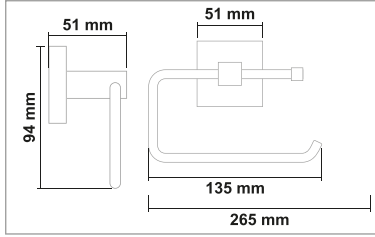

Kod	Yüzey	Fiyat
Lİ100.003	Antik	1110.00 TL

• Lidya Antik Daire Havluluk

Kod	Yüzey	Fiyat
Lİ100.004	Antik	780.00 TL

• Lidya Antik Açık Kağıtlık

Kod	Yüzey	Fiyat
Lİ100.005	Antik	605.00 TL
Lİ100.015	Antik	700.00 TL