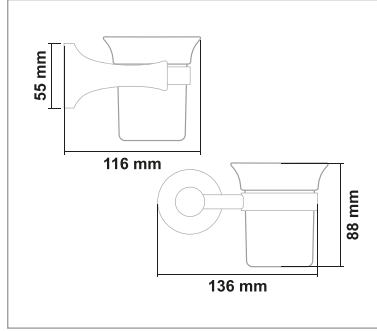

• İnci Fırçalık

Kod	Yüzey	Fiyat
İNC.002	Krom	850.00 TL