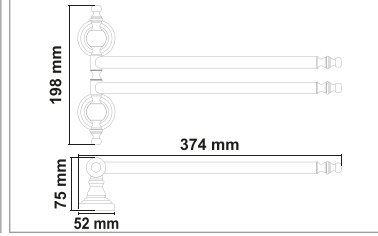

• Artemis Beyaz Krom 2'li Döner Havluluk

Kod	Yüzey	Fiyat
ART.BK09	Beyaz Krom	2120.00 TL