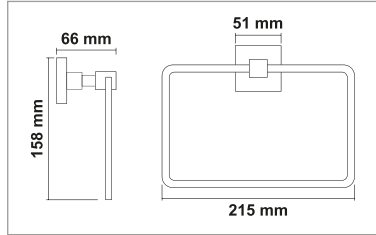

ALEGRA SERİSİ

PİRİNÇ (Krom)

• Alegra Sabunluk

Kod	Yüzey	Fiyat
AL10.001	Krom	720.00 TL

• Alegra Fırçalık

Kod	Yüzey	Fiyat
AL10.002	Krom	650.00 TL

• Alegra Uzun Havluluk

Kod	Yüzey	Fiyat
AL10.004	Krom	1090.00 TL