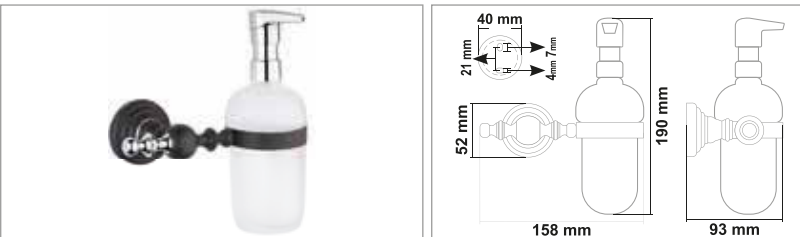

Kod	Yüzey	Fiyat
ART.SK09	Siyah Krom	2120.00 TL

• Artemis Siyah Krom Etajer

Kod	Yüzey	Fiyat
ART.SK10	Siyah Krom	1265.00 TL

• Artemis Siyah Krom Klozet Fırçası

Kod	Yüzey	Fiyat
ART.SK11	Siyah Krom	1265.00 TL