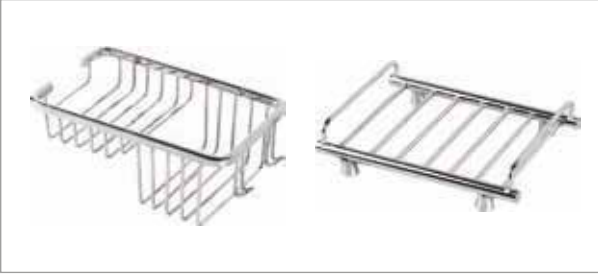

• Lifli Süngerlik Set Üstü Katı Sabunluk

Kod	Yükseklik	Yüzey	Fiyat
OT.1034	10x12 cm	Krom	405.00 TL
OT.1035	10x17 cm	Krom	390.00 TL