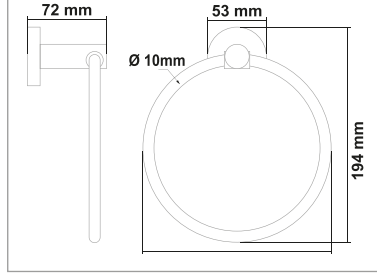

PİRİNÇ (Krom)

• Santino Sabunluk

Kod	Yüzey	Fiyat
SAN110.001	Krom	832.00 TL

• Santino Fırçalık

Kod	Yüzey	Fiyat
SAN110.002	Krom	832.00 TL

• Santino Uzun Havluluk

Kod	Yüzey	Fiyat
SAN110.003	Krom	1290.00 TL

• Santino Daire Havluluk