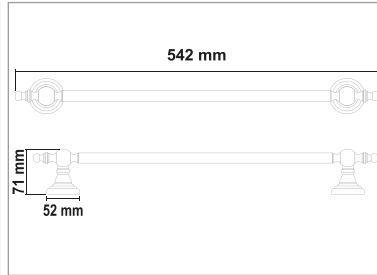

• Artemis Uzun Havluluk

Kod	Yüzey	Fiyat
ART17.003	Krom	1460.00 TL