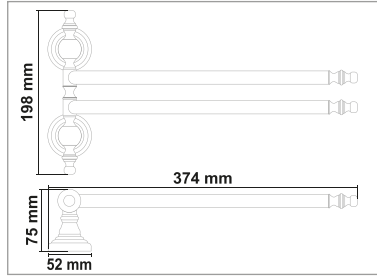

• Artemis Antik 2'li Döner Havluluk

Kod	Yüzey	Fiyat
ART27.009	Antik	2560.00 TL