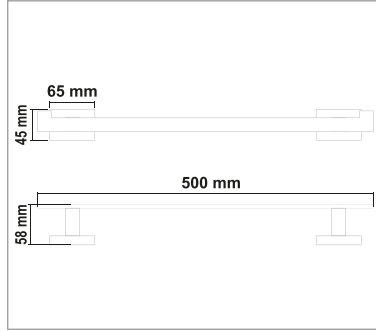

• Nova Siyah Tel Sabunluk

Kod	Yüzey	Fiyat
NV95.010	Siyah	1050.00 TL

NOVA SERİSİ

PİRİNÇ (Krom)

• Nova Sabunluk

Kod	Yüzey	Fiyat
NV90.001	Krom	920.00 TL

• Nova Fırçalık

Kod	Yüzey	Fiyat
NV90.002	Krom	920.00 TL