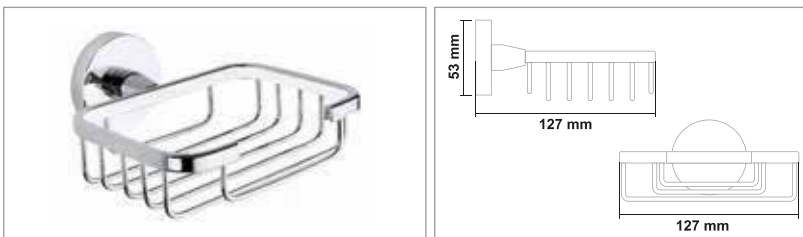

• Olimpos Etajer

Kod	Yüzey	Fiyat
OL50.014	Krom	710.00 TL

• Olimpos Klozet Fırçası

Kod	Yüzey	Fiyat
OL50.015	Krom	770.00 TL

• Olimpos Sıvı Sabunluk

Kod	Yüzey	Fiyat
OL50.016	Krom	495.00 TL

• Olimpos Tel Sabunluk