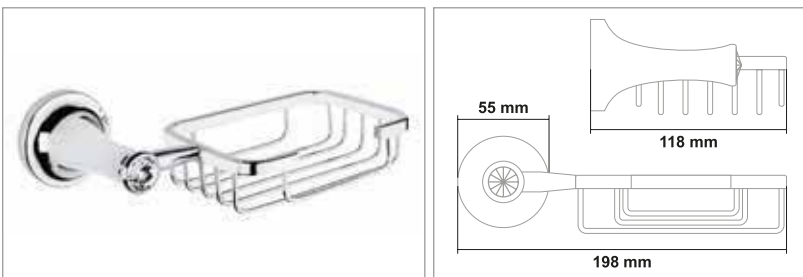

• Safir Tel Sabunluk

Kod	Yüzey	Fiyat
SFR.011	Krom	1010.00 TL