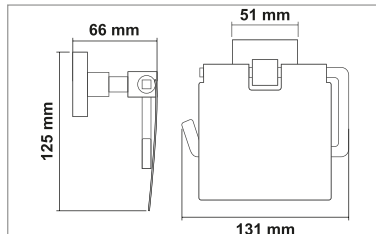

• Alegra Kapaklı Kağıtlık

Kod	Yüzey	Fiyat
AL10.007	Krom	795.00 TL