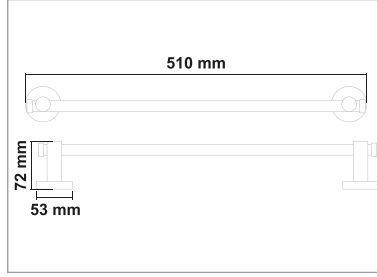

PİRİNÇ (Krom)

• Santino Sabunluk

Kod	Yüzey	Fiyat
SAN110.001	Krom	832.00 TL

• Santino Fırçalık

Kod	Yüzey	Fiyat
SAN110.002	Krom	832.00 TL

• Santino Uzun Havluluk

Kod	Yüzey	Fiyat
SAN110.003	Krom	1290.00 TL

• Santino Daire Havluluk