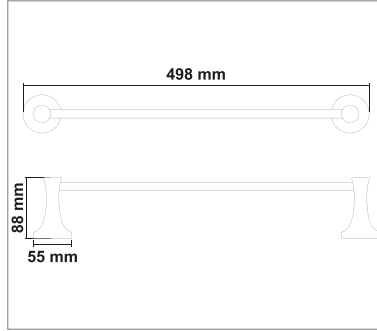

PİRİNÇ (Krom)

• İnci Sabunluk

Kod	Yüzey	Fiyat
İNC.001	Krom	850.00 TL

• İnci Fırçalık

Kod	Yüzey	Fiyat
İNC.002	Krom	850.00 TL

• İnci Uzun Havluluk

Kod	Yüzey	Fiyat
İNC.003	Krom	1500.00 TL

• İnci Yarım Daire Havluluk