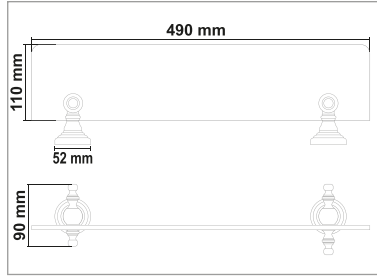

• Artemis Antik Etajer

Kod	Yüzey	Fiyat
ART27.010	Antik	1530.00 TL