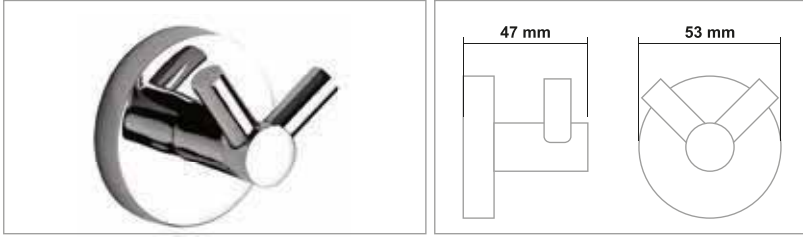

OLİMPOS SERİSİ

PİRİNÇ (Krom)

• Olimpos 2'li Bornozluk

Kod	Yüzey	Fiyat
OL50.011	Krom	310.00 TL