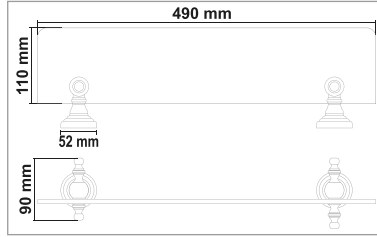

• Artemis Siyah Gold Etajer

Kod	Yüzey	Fiyat
ART.SG10	Siyah Gold	1360.00 TL