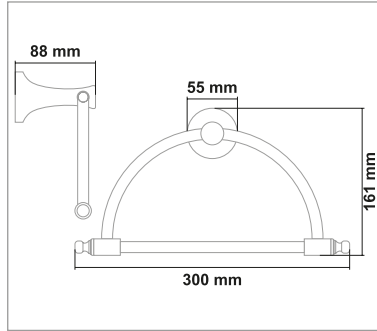

PİRİNÇ (Krom)

• İnci Sabunluk

Kod	Yüzey	Fiyat
İNC.001	Krom	850.00 TL

• İnci Fırçalık

Kod	Yüzey	Fiyat
İNC.002	Krom	850.00 TL

• İnci Uzun Havluluk

Kod	Yüzey	Fiyat
İNC.003	Krom	1500.00 TL

• İnci Yarım Daire Havluluk