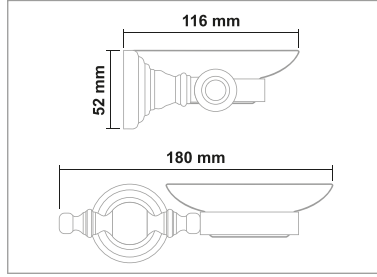

ARTEMİS SİYAH KROM SERİSİ

PİRİNÇ (Siyah Krom)

• Artemis Siyah Krom Sabunluk

Kod	Yüzey	Fiyat
ART.SK01	Siyah Krom	940.00 TL