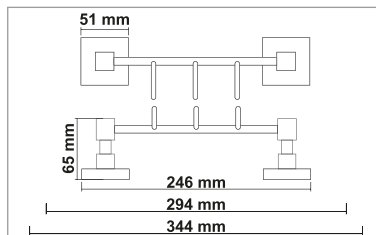

• Alegra Daire Havluluk

Kod	Yüzey	Fiyat
AL10.005	Krom	760.00 TL

• Alegra Açık Kağıtlık

Kod	Yüzey	Fiyat
AL10.006	Krom	635.00 TL
AL10.018 (Havluluk)	Krom	720.00 TL

• Alegra Kapaklı Kağıtlık

Kod	Yüzey	Fiyat
AL10.007	Krom	795.00 TL