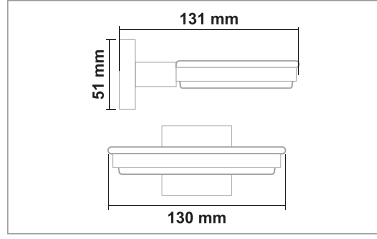

LİDYA SERİSİ

PİRİNÇ (Krom)

• Lidya Sabunluk

Kod	Yüzey	Fiyat
Lİ60.001	Krom	595.00 TL