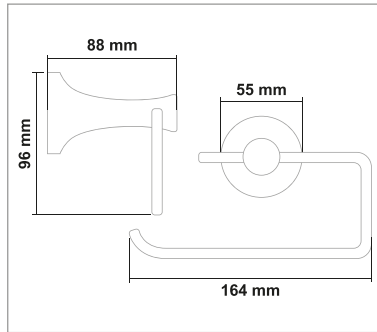

• İnci Açık Kağıtlık

Kod	Yüzey	Fiyat
İNC.005	Krom	800.00 TL