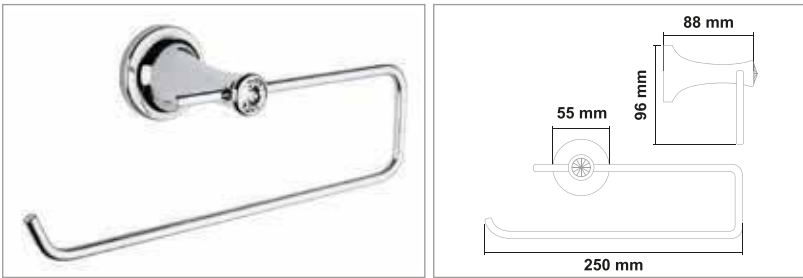

• Safir Kağıt Havluluk

Kod	Yüzey	Fiyat
SFR.008	Krom	855.00 TL