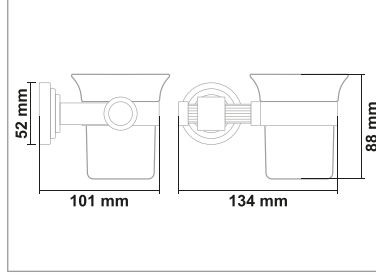

• Plus Gold Krom Fırçalık

Kod	Yüzey	Fiyat
PL777.002	Gold Krom	1150.00 TL