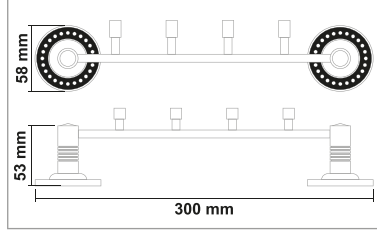

• Regina Antik 4'Lü Askılık

Kod	Yüze	Fiyat
RE10.008	Antik	1600.00 TL