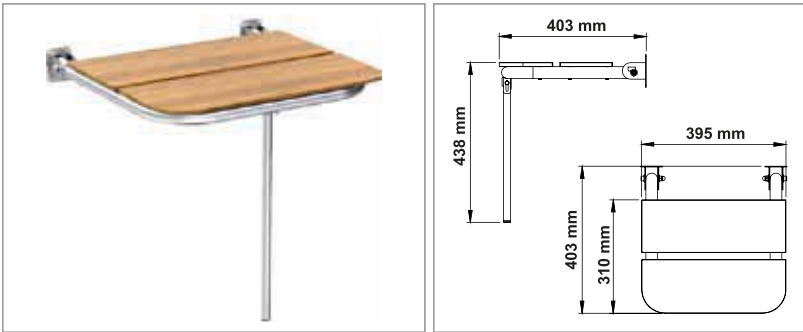

ENGELLİ SERİSİ

• Mafsallı Tutamak

Kod	Ölçü	Yüzey	Fiyat
B.108	73x24x11 cm	S.S. 304	1360.00 TL

• Mafsallı Tutamak WC Kağıtlıklı

Kod	Ölçü	Yüzey	Fiyat
B.109	73x24x11 cm	S.S. 304	1410.00 TL

• Ahşap Engelli Duş Oturağı