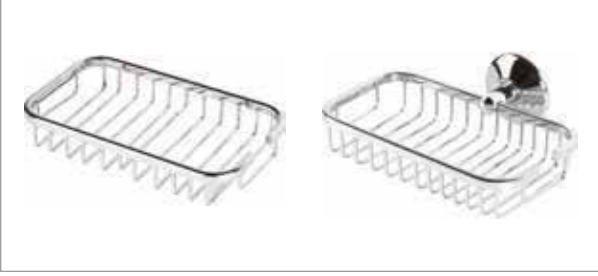

• Dikdörtgen Süngerlik

Kod	Yükseklik	Yüzey	Fiyat
OT.1030	10x18 cm	Krom	405.00 TL
OT.1031	14.5x18 cm	Krom (Rozetli)	475.00 TL