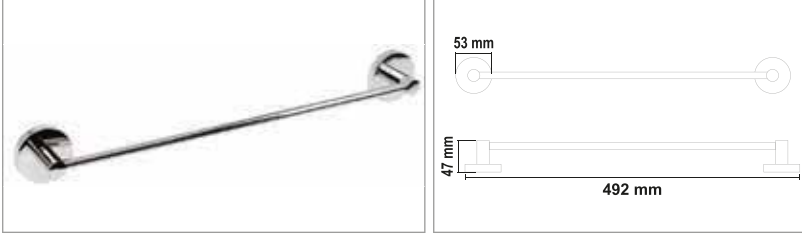

• LidyA Tel Sabunluk

Kod	Yüzey	Fiyat
Lİ60.015	Krom	710.00 TL

OLİMPOS SERİSİ

PİRİNÇ (Krom)

• Olimpos Sabunluk

Kod	Yüzey	Fiyat
OL50.001	Krom	450.00 TL

• Olimpos Fırçalık

Kod	Yüzey	Fiyat
OL50.002	Krom	450.00 TL