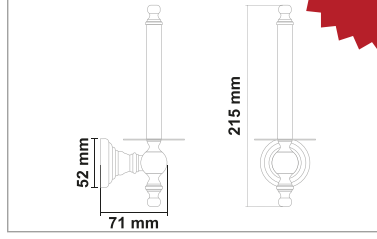

ARTEMİS SİYAH GOLD SERİSİ

PİRİNÇ (Siyah Gold)

**PVD
KAPLAMA**

• Artemis Siyah Gold Yedek Bekletme

Kod	Yüzey	Fiyat
ART.SG07	Siyah Gold	975.00 TL