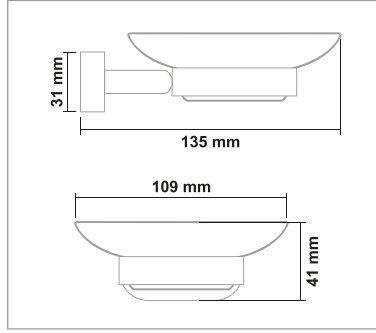

Kod	Yüzey	Fiyat
NV90.009	Krom	990.00 TL

• Nova Tel Sabunluk

Kod	Yüzey	Fiyat
NV90.010	Krom	960.00 TL

JAVA SERİSİ

PİRİNÇ (Krom)

• Java Sabunluk

Kod	Yüzey	Fiyat
JA17.001	Krom	680.00 TL

• Java Fırçalık