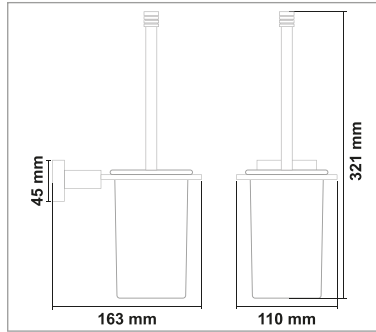

• Nova Klozet Fırçası

Kod	Yüzey	Fiyat
NV90.007	Krom	1230.00 TL