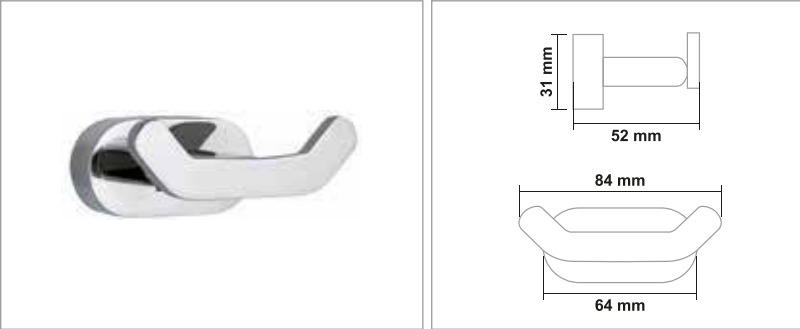

JAVA SERİSİ

PİRİNÇ (Krom)

• Java Kapaklı Kağıtlık

Kod	Yüzey	Fiyat
JA17.006	Krom	680.00 TL

• Java Klozet Fırçası

Kod	Yüzey	Fiyat
JA17.007	Krom	1010.00 TL

• Java 2'li Bornozluk

Kod	Yüzey	Fiyat
JA17.008	Krom	510.00 TL