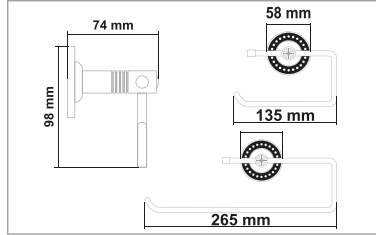

• Regina Antik Fırçalık

Kod	Yüzey	Fiyat
RE10.002	Antik	1130.00 TL

• Regina Antik Uzun Havluluk

Kod	Yüzey	Fiyat
RE10.003	Antik	1610.00 TL

• Regina Antik Daire Havluluk

Kod	Yüzey	Fiyat
RE10.004	Antik	1100.00 TL