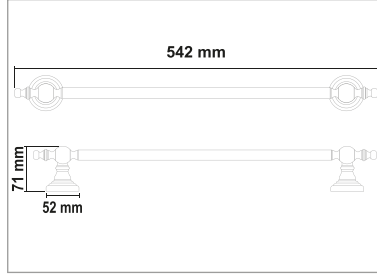

Kod	Yüzey	Fiyat
ART17.013	Krom	1020.00 TL

ARTEMİS ANTİK SERİSİ

PİRİNÇ (Antik)

• Artemis Antik Sabunluk

Kod	Yüzey	Fiyat
ART27.001	Antik	1130.00 TL

• Artemis Antik Fırçalık

Kod	Yüzey	Fiyat
ART27.002	Antik	1130.00 TL