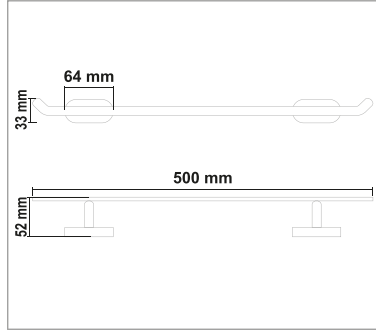

• Java Uzun Havluluk

Kod	Yüzey	Fiyat
JA17.003	Krom	1200.00 TL