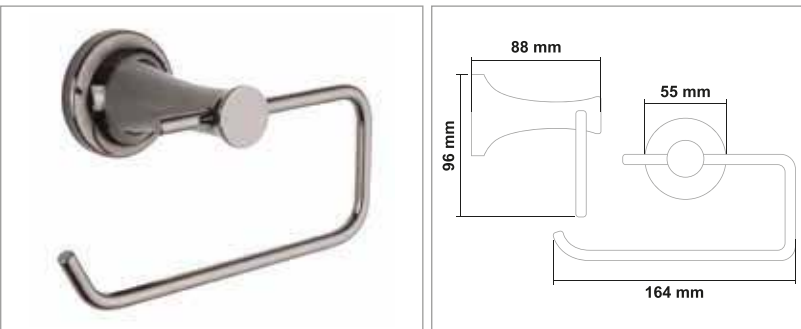

Kod	Yüzey	Fiyat
İNC.F002	Füme	990.00 TL

• İnci Füme Uzun Havluluk

Kod	Yüzey	Fiyat
İNC.F003	Füme	1740.00 TL

• İnci Füme Yarım Daire Havluluk

Kod	Yüzey	Fiyat
İNC.F004	Füme	1530.00 TL

• İnci Füme Açık Kağıtlık