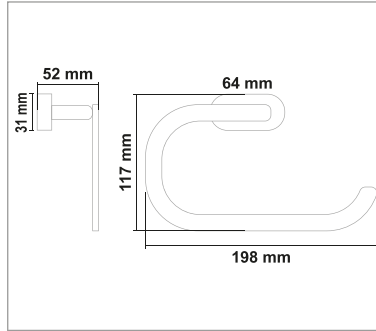

• Java Daire Havluluk

Kod	Yüzey	Fiyat
JA17.004	Krom	755.00 TL