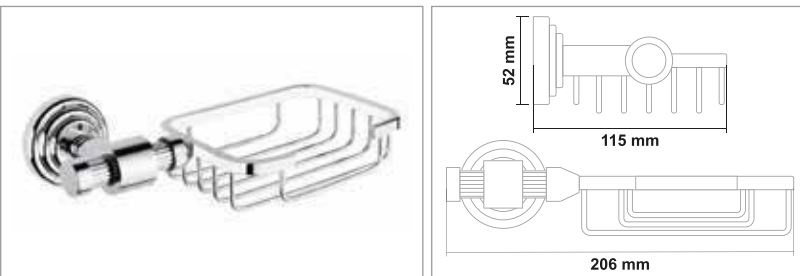

• Plus Tel Sabunluk

Kod	Yüzey	Fiyat
PL70.014	Krom	920.00 TL