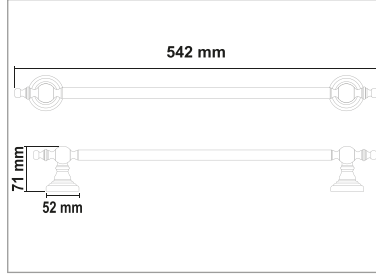

• Artemis Beyaz Krom Uzun Havluluk

Kod	Yüzey	Fiyat
ART.BK03	Beyaz Krom	1570.00 TL