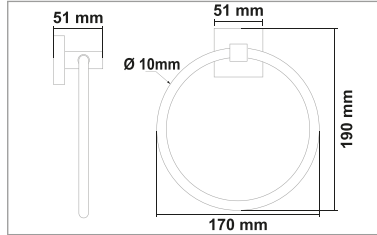

PİRİNÇ (Krom)

• Lidya Sabunluk

Kod	Yüzey	Fiyat
Lİ60.001	Krom	595.00 TL

• Lidya Fırçalık

Kod	Yüzey	Fiyat
Lİ60.002	Krom	550.00 TL

• Lidya Uzun Havluluk

Kod	Yüzey	Fiyat
Lİ60.003	Krom	855.00 TL

• Lidya Daire Havluluk