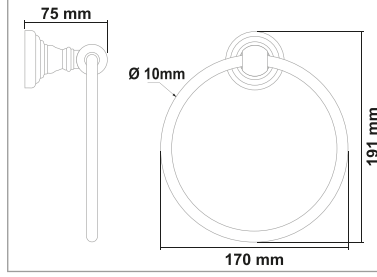

• Artemis Beyaz Gold Uzun Havluluk

Kod	Yüzey	Fiyat
ART.BG03	Beyaz Gold	1680.00 TL

• Artemis Beyaz Gold Daire Havluluk

Kod	Yüzey	Fiyat
ART.BG04	Beyaz Gold	960.00 TL

• Artemis Beyaz Gold Açık Kağıtlık

Kod	Yüzey	Fiyat
ART.BG05	Beyaz Gold	870.00 TL
ART.BG14 (Havlu)	Beyaz Gold	980.00 TL