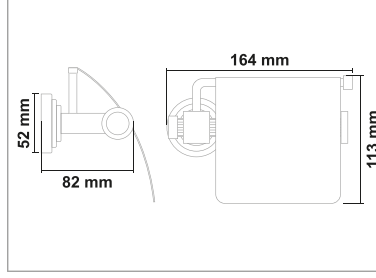

• Plus Kapaklı Kağıtlık

Kod	Yüzey	Fiyat
PL70.006	Krom	760.00 TL