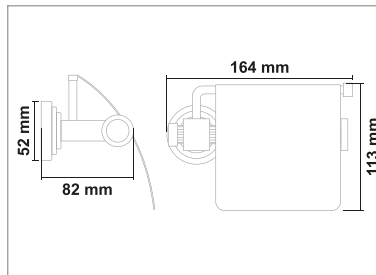

• Plus Gold Krom Kapaklı Kağıtlık

Kod	Yüzey	Fiyat
PL777.006	Gold Krom	1340.00 TL