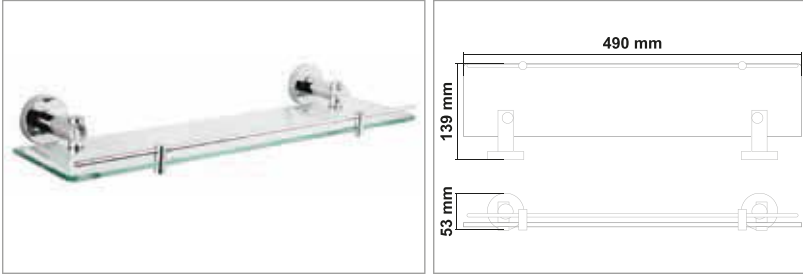

• Santino Etajer

Kod	Yüzey	Fiyat
SAN110.007	Krom	1420.00 TL

• Santino 2'li Bornozluk

Kod	Yüzey	Fiyat
SAN110.008	Krom	635.00 TL

• Santino Kağıt Havluluk

Kod	Yüzey	Fiyat
SAN110.009	Krom	770.00 TL

• Santino Klozet Fırçası