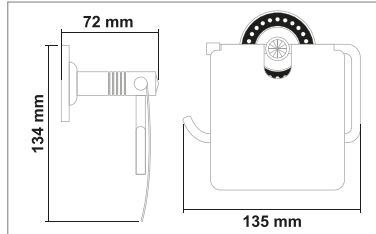

• Regina Antik Kapaklı Kağıtlık

Kod	Yüzey	Fiyat
RE10.006	Antik	1200.00 TL