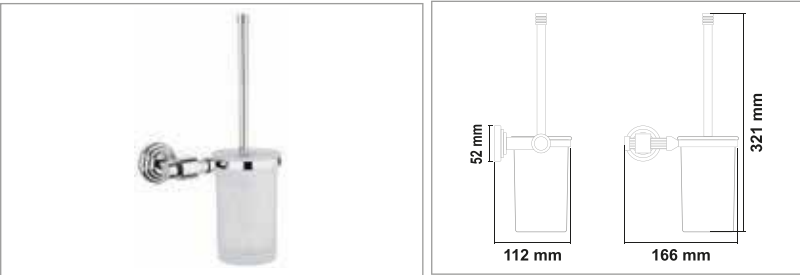

PİRİNÇ (Krom)

• Plus Etajer

Kod	Yüzey	Fiyat
PL70.007	Krom	1420.00 TL

• Plus 2'li Bornozluk

Kod	Yüzey	Fiyat
PL70.008	Krom	800.00 TL

• Plus Askılık

Kod	Yüzey	Fiyat
PL70.009 (3'lü)	Krom	1400.00 TL
PL70.010 (4'lü)	Krom	1530.00 TL
PL70.011 (5'li)	Krom	1660.00 TL