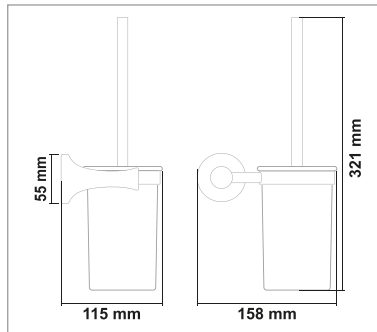

• İnci Füme Klozet Fırçası

Kod	Yüzey	Fiyat
İNC.F009	Füme	1570.00 TL