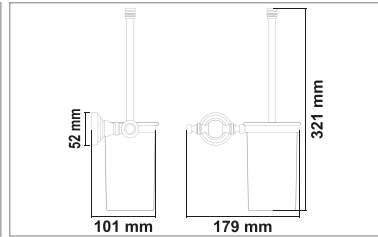

Kod	Yüzey	Fiyat
ART.BK08	Beyaz Krom	805.00 TL

• Artemis Beyaz Krom 2'li Döner Havluluk

Kod	Yüzey	Fiyat
ART.BK09	Beyaz Krom	2120.00 TL

• Artemis Beyaz Krom Etajer

Kod	Yüzey	Fiyat
ART.BK10	Beyaz Krom	1265.00 TL