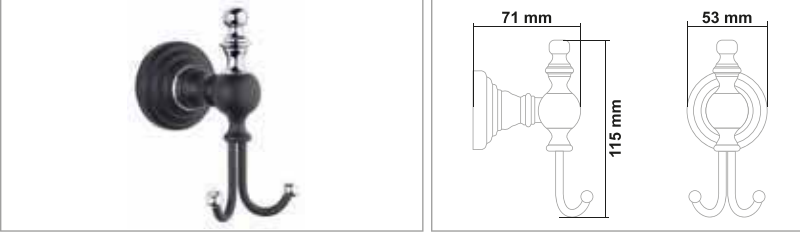

• Artemis Siyah Krom 2'li Bornozluk

Kod	Yüzey	Fiyat
ART.SK08	Siyah Krom	805.00 TL