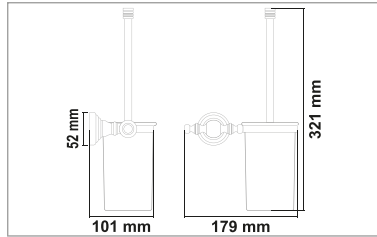

• Artemis Beyaz Gold 2'li Bornozluk

Kod	Yüzey	Fiyat
ART.BG08	Beyaz Gold	860.00 TL

• Artemis Beyaz Gold 2'li Döner Havluluk

Kod	Yüzey	Fiyat
ART.BG09	Beyaz Gold	2260.00 TL

• Artemis Beyaz Gold Etajer

Kod	Yüzey	Fiyat
ART.BG10	Beyaz Gold	1360.00 TL