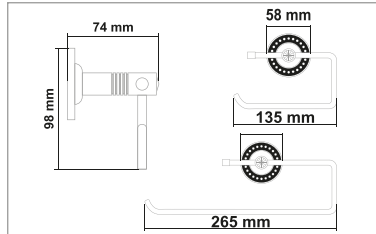

• Regina Gold Açık Kağıtlık

Kod	Yüzey	Fiyat
RE300.005	Gold	1060.00 TL
RE300.015 (Havluluk)	Gold	1140.00 TL