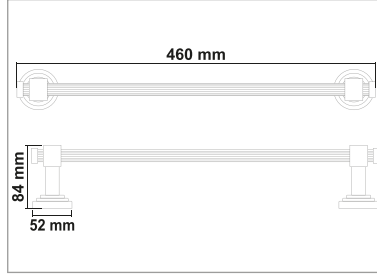

• Plus Gold Fırçalık

Kod	Yüzey	Fiyat
PL700.002	Gold	1305.00 TL

• Plus Gold Uzun Havluluk

Kod	Yüzey	Fiyat
PL700.003	Gold	1980.00 TL

• Plus Gold Daire Havluluk

Kod	Yüzey	Fiyat
PL700.004	Gold	1680.00 TL

• Plus Gold Açık Kağıtlık