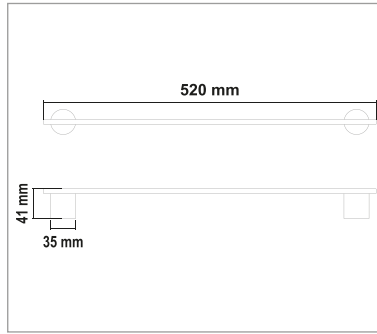

BLACK SERİSİ

PİRİNÇ (Gold)

• Black Uzun Havluluk

Kod	Yüzey	Fiyat
BLK.001	Gold	1200.00 TL