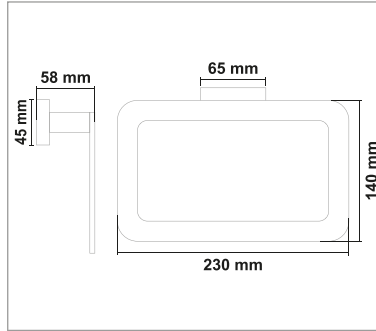

• Nova Siyah Sabunluk

Kod	Yüzey	Fiyat
NV95.001	Siyah	1015.00 TL

• Nova Siyah Fırçalık

Kod	Yüzey	Fiyat
NV95.002	Siyah	1015.00 TL

• Nova Siyah Uzun Havluluk

Kod	Yüzey	Fiyat
NV95.003	Siyah	1725.00 TL

• Nova Siyah Daire Havluluk