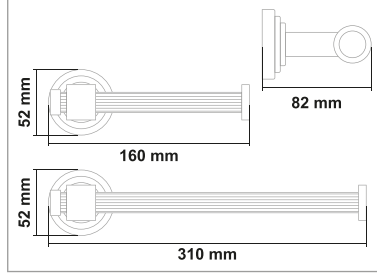

• Plus Gold Fırçalık

Kod	Yüzey	Fiyat
PL700.002	Gold	1305.00 TL

• Plus Gold Uzun Havluluk

Kod	Yüzey	Fiyat
PL700.003	Gold	1980.00 TL

• Plus Gold Daire Havluluk

Kod	Yüzey	Fiyat
PL700.004	Gold	1680.00 TL

• Plus Gold Açık Kağıtlık