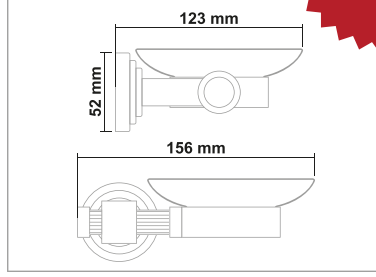

PLUS GOLD KROM SERİSİ

PİRİNÇ (Gold Krom)

• Plus Gold Krom Sabunluk

Kod	Yüzey	Fiyat
PL777.001	Gold Krom	1150.00 TL