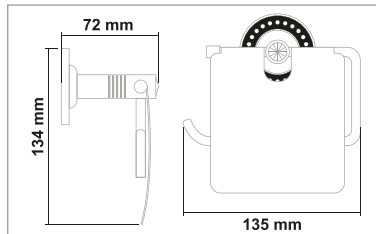

• Regina Gold Kapaklı Kağıtlık

Kod	Yüzey	Fiyat
RE300.006	Gold	1390.00 TL