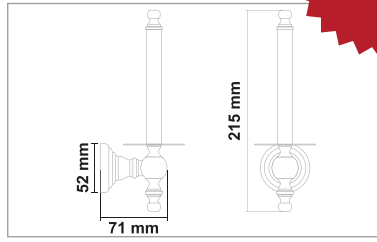

ARTEMİS BEYAZ GOLD SERİSİ

PİRİNÇ (Beyaz Gold)

PVD
KAPLAMA

• Artemis Beyaz Gold Yedek Bekletme

Kod	Yüzey	Fiyat
ART.BG07	Beyaz Gold	975.00 TL