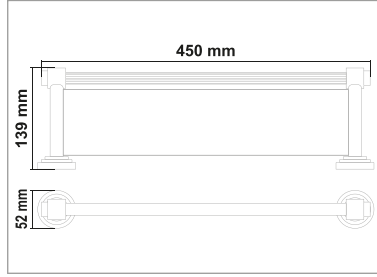

Kod	Yüzey	Fiyat
PL700.005	Gold	1090.00 TL
PL700.015 (Havluluk)	Gold	1155.00 TL

• Plus Gold Kapaklı Kağıtlık

Kod	Yüzey	Fiyat
PL700.006	Gold	1650.00 TL

PLUS GOLD SERİSİ

PİRİNÇ (Gold)

• Plus Gold Etajer

Kod	Yüzey	Fiyat
PL700.007	Gold	2255.00 TL