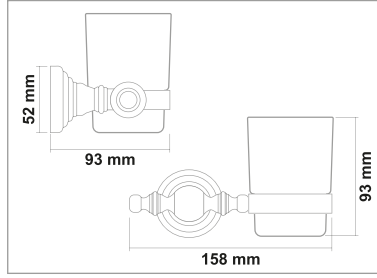

• Artemis Beyaz Gold Fırçalık

Kod	Yüzey	Fiyat
ART.BG02	Beyaz Gold	100.00 TL