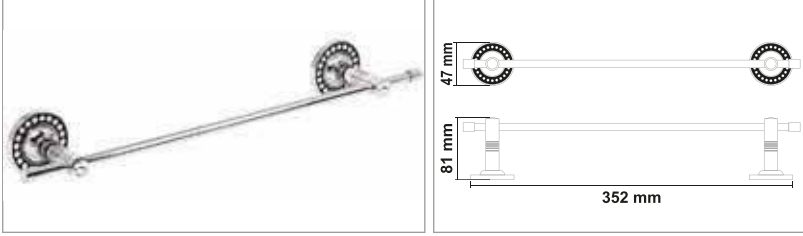

• Regina Uzun Havluluk

Kod	Yüzeý	Fiyat
RE20.003	Krom	1240.00 TL