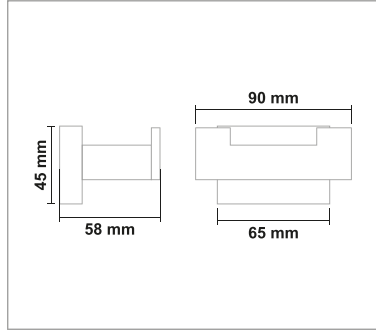

• Nova Siyah 2'li Bornozluk

Kod	Yüzey	Fiyat
NV95.008	Siyah	720.00 TL