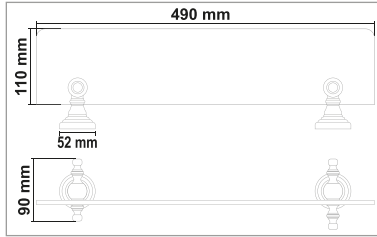

ARTEMİS SERİSİ

PİRİNÇ (Krom)

• Artemis Yedek Bekletme

Kod	Yüzey	Fiyat
ART17.007	Krom	850.00 TL

• Artemis 2'li Bornozluk

Kod	Yüzey	Fiyat
ART17.008	Krom	745.00 TL

• Artemis 2'li Döner Havluluk

Kod	Yüzey	Fiyat
ART17.009	Krom	1970.00 TL