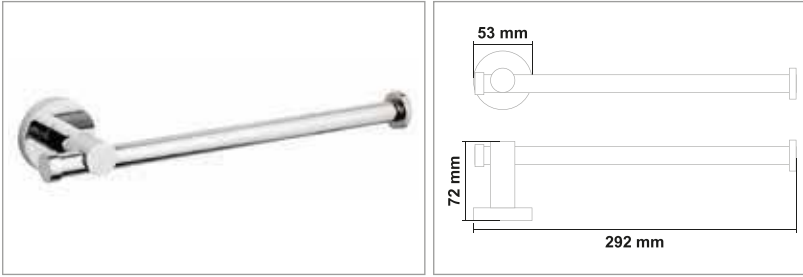

• Santino Etajer

Kod	Yüzey	Fiyat
SAN110.007	Krom	1420.00 TL

• Santino 2'li Bornozluk

Kod	Yüzey	Fiyat
SAN110.008	Krom	635.00 TL

• Santino Kağıt Havluluk

Kod	Yüzey	Fiyat
SAN110.009	Krom	770.00 TL

• Santino Klozet Fırçası