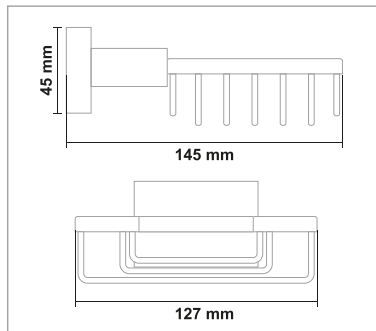

• Nova Tel Sabunluk

Kod	Yüzey	Fiyat
NV90.010	Krom	960.00 TL