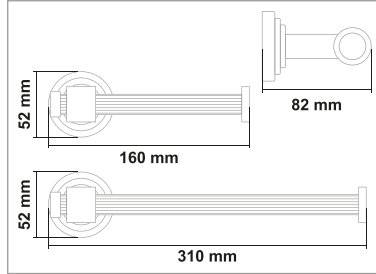

• Plus Gold Krom Açık Kağıtlık

Kod	Yüzey	Fiyat
PL777.005	Gold Krom	895.00 TL
PL777.015 (Havlu)	Gold Krom	960.00 TL