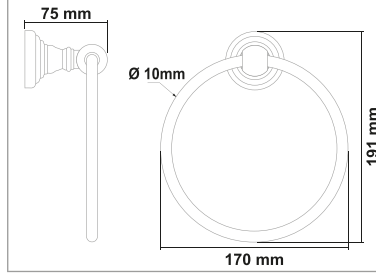

• Artemis Siyah Gold Uzun Havluluk

Kod	Yüzey	Fiyat
ART.SG03	Siyah Gold	1680.00 TL

• Artemis Siyah Gold Daire Havluluk

Kod	Yüzey	Fiyat
ART.SG04	Siyah Gold	960.00 TL

• Artemis Siyah Gold Açık Kağıtlık

Kod	Yüzey	Fiyat
ART.SG05	Siyah Gold	870.00 TL
ART.SG14 (Havlu)	Siyah Gold	980.00 TL