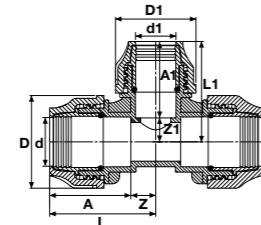

Kaplin Redüksiyon Te
Reducing Tee

Çap Dia	Basınç Pn	Kod Code	Fiyat (Adet) Price (Pcs)	Çuval Adet Sack Pcs	Poşet İçi Adet Bag Pcs	D (mm)	A (mm)	Z (mm)	L (mm)	D1 (mm)	A1 (mm)	Z1 (mm)	L1 (mm)
25x20x25	16	70001700	25,65 ₺	180	10	50	53	13,5	133	44	48,5	11	119
32x20x32	16	70001701	35,56 ₺	120	5	61	57	17	148	44	48,5	11,0	119
32x25x32	16	70001702	35,56 ₺	115	5	61	57	17	148	50	53	13,5	133
40x25x40	16	70001703	54,90 ₺	65	5	74,5	73,5	21	189	50	53	13,5	133
40x32x40	16	70001704	55,51 ₺	65	5	74,5	73,5	21	189	61	57	17	148
50x25x50	16	70001705	72,97 ₺	44	4	88	84,5	26	221	50	53	13,5	133
50x32x50	16	70001706	78,37 ₺	44	4	88	84,5	26	221	61	57	17	148
50x40x50	16	70001707	83,49 ₺	40	4	88	84,5	26	221	74,5	73,5	21	189
63x25x63	16	70001708	101,67 ₺	30	3	101	92,5	32,5	250	50	53	13,5	133
63x32x63	16	70001709	106,31 ₺	30	3	101	92,5	32,5	250	61	57	17	148
63x40x63	16	70001710	116,06 ₺	24	3	101	92,5	32,5	250	74,5	73,5	21	189
63x50x63	16	70001711	121,35 ₺	21	3	101	92,5	32,5	250	88	84,5	26	221
75x50x75	16	70001712	197,80 ₺	14	1	124	127	38,5	331	88	84,5	26	221
75x63x75	16	70001713	212,63 ₺	14	1	124	127	38,5	331	101	92,5	32,5	250
90x63x90	16	70001714	296,82 ₺	9	1	149	159	46	410	101	92,5	32,5	250
90x75x90	16	70001715	331,19 ₺	8	1	149	159	46	410	124	127	38,5	331
110x63x110	16	70001716	457,07 ₺	6	1	185	185	56	482	101	92,5	32,5	250
110x75x110	16	70001717	431,26 ₺	6	1	185	185	56	482	124	127	38,5	331
110x90x110	16	70001718	505,60 ₺	4	1	185	185	56	482	149	159	46	410