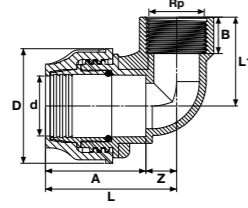

Kaplin Dişi Dirsek
Female Elbow

Çap Dia	Basınç Pn	Kod Code	Fiyat (Adet) Price (Pcs)	Çuval Adet Sack Pcs	Poşet İçi Adet Bag Pcs	D (mm)	A (mm)	Z (mm)	L (mm)	B (mm)	L1 (mm)
20x1/2"	16	70002400	6,16 ₺	600	25	44	48,5	11	59,5	14	25
20x3/4"	16	70002401	8,15 ₺	500	25	44	48,5	11	59,5	15	26
25x1/2"	16	70002402	12,74 ₺	390	15	50	53	13,5	66,5	14	27,5
25x3/4"	16	70002403	12,54 ₺	360	15	50	53	13,5	66,5	15	28,5
25x1"	16	70002404	12,74 ₺	300	15	50	53	13,5	66,5	17	30,5
32x3/4"	16	70002405	19,01 ₺	250	10	61	57	17	74	15	32
32x1"	16	70002406	18,76 ₺	220	10	61	57	17	74	17	34
32x1 1/4"	16	70002407	21,26 ₺	170	10	61	57	17	74	20	37
40x1"	16	70002408	31,18 ₺	130	5	74,5	73,5	21	94,5	17	38
40x1 1/4"	16	70002409	30,60 ₺	120	5	74,5	73,5	21	94,5	20	41
40x1 1/2"	16	70002410	32,69 ₺	100	5	74,5	73,5	21	94,5	20	41
50x1 1/4"	16	70002411	45,23 ₺	80	4	88	84,5	26	110,5	20	46
50x1 1/2"	16	70002412	44,00 ₺	68	4	88	84,5	26	110,5	20	46
63x1 1/2"	16	70002413	66,21 ₺	52	4	101	92,5	32,5	125	20	52,5
63x2"	16	70002414	62,85 ₺	48	4	101	92,5	32,5	125	24	56,5
75x2"	16	70002415	125,77 ₺	28	2	124	127	38,5	165,5	24	62,5
75x2 1/2"	16	70002416	117,17 ₺	28	2	124	127	38,5	165,5	28	66,5
90x2 1/2"	16	70002417	173,79 ₺	18	1	149	159	46	205	28	74
90x3"	16	70002418	168,01 ₺	15	1	149	159	46	205	30	76
110x3"	16	70002419	281,41 ₺	11	1	185	185	56	241	30	86
110x4"	16	70002420	258,43 ₺	10	1	185	185	56	241	36	92