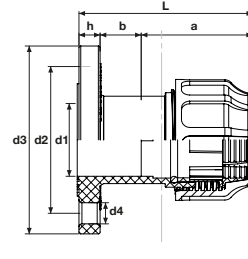

TİP-B / TYPE B

TİP-A / TYPE A

Çap Dia	Basınç Pn	Kod Code	Fiyat (Adet) Price (Pcs)	Çuval Adet Sack Pcs	Poşet İçi Adet Bag Pcs	DN (mm)	DN (Inch)	d1 (mm)	L (mm)	B (mm)	A (mm)	d2 (mm)	d3 (mm)	h (mm)	d4 (mm)
63	16	70002503	95,47 ₺			50	2"	62	127,7	35	74,7	160	125	18	18
75	16	70002504	165,24 ₺			65	2 1/2"	74,7	156	41	95	185	145	20	18
90	16	70002505	235,06 ₺			80	3"	90,7	190	44	124	200	160	22	18

TİP-B / TYPE B

Çap Dia	Basınç Pn	Kod Code	Fiyat (Adet) Price (Pcs)	Çuval Adet Sack Pcs	Poşet İçi Adet Bag Pcs	DN (mm)	DN (Inch)	d1 (mm)	d5 (mm)	L (mm)	B (mm)	A (mm)	d2 (mm)	d3 (mm)	h (mm)	d4 (mm)
63	16	70002603	95,47 ₺			65	2 1/2"	62	74,7	127,7	35	74,7	185	145	18	18
75	16	70002604	165,24 ₺			80	3"	74,7	90,7	156	41	95	200	160	20	18
90	16	70002605	235,06 ₺			100	4"	90,7	116,1	190	44	124	220	181	22	18
110	16	70002606	372,49 ₺			100	4"	110	116,1	227,5	53	150,5	220	181	24	18