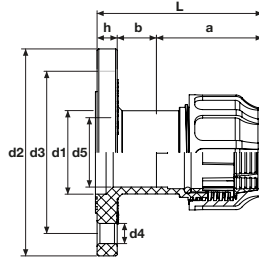

Kaplin Flanşlı Adaptör Flanged Coupling Adaptor

YENİ / NEW

TİP-A / TYPE A