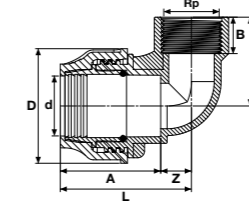

Kaplin Dişi Dirsek Metal Yüzlüklü
Female Elbow Reinforcing Ring

YENİ / NEW

Çap Dia	Basınç Pn	Kod Code	Fiyat (Adet) Price (Pcs)	Çuval Adet Sack Pcs	Poşet İçi Adet Bag Pcs	D (mm)	A (mm)	Z (mm)	L (mm)	B (mm)	L1 (mm)
20x1/2"	16	70002400M	11,03 ₺	600	25	44	48,5	11	59,5	14	25
20x3/4"	16	70002401M	15,02 ₺	500	25	44	48,5	11	59,5	15	26
25x1/2"	16	70002402M	15,62 ₺	390	15	50	53	13,5	66,5	14	27,5
25x3/4"	16	70002403M	15,61 ₺	360	15	50	53	13,5	66,5	15	28,5
25x1"	16	70002404M	18,09 ₺	300	15	50	53	13,5	66,5	17	30,5
32x3/4"	16	70002405M	21,35 ₺	250	10	61	57	17	74	15	32
32x1"	16	70002406M	22,22 ₺	220	10	61	57	17	74	17	34
32x1 1/4"	16	70002407M	27,37 ₺	170	10	61	57	17	74	20	37
40x1"	16	70002408M	33,94 ₺	130	5	74,5	73,5	21	94,5	17	38
40x1 1/4"	16	70002409M	36,76 ₺	120	5	74,5	73,5	21	94,5	20	41
40x1 1/2"	16	70002410M	40,22 ₺	100	5	74,5	73,5	21	94,5	20	41
50x1 1/4"	16	70002411M	48,24 ₺	80	4	88	84,5	26	110,5	20	46
50x1 1/2"	16	70002412M	52,00 ₺	68	4	88	84,5	26	110,5	20	46
63x1 1/2"	16	70002413M	69,29 ₺	52	4	101	92,5	32,5	125	20	52,5
63x2"	16	70002414M	75,61 ₺	48	4	101	92,5	32,5	125	24	56,5
75x2"	16	70002415M	132,56 ₺	28	2	124	127	38,5	165,5	24	62,5
75x2 1/2"	16	70002416M	133,63 ₺	28	2	124	127	38,5	165,5	28	66,5
90x2 1/2"	16	70002417M	183,11 ₺	18	1	149	159	46	205	28	74
90x3"	16	70002418M	193,57 ₺	15	1	149	159	46	205	30	76
110x3"	16	70002419M	283,02 ₺	11	1	185	185	56	241	30	86
110x4"	16	70002420M	294,89 ₺	10	1	185	185	56	241	36	92