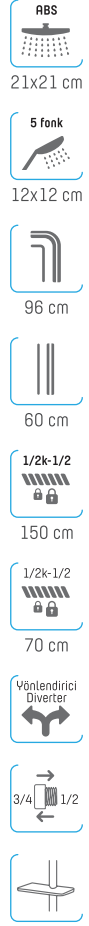

DIAMOND

RENKLİ SERİ
COLOUR SERIES