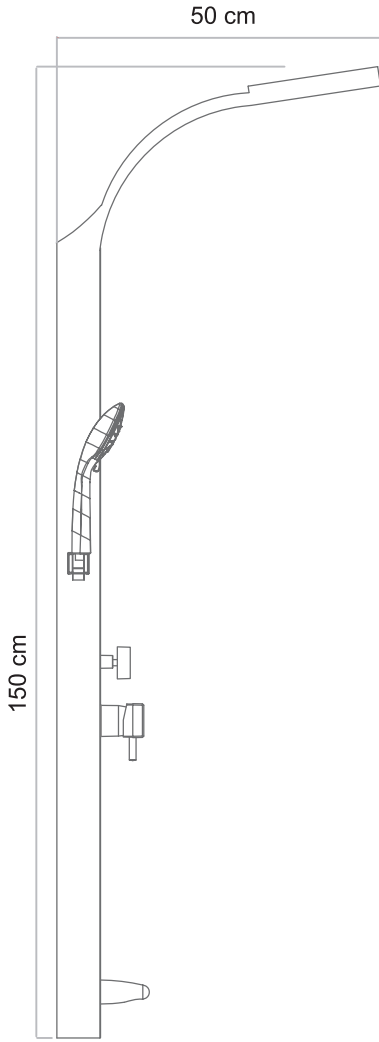

Jet x 2

Spout x 1

Kod / Code	PNL7003
Koli Ebatı / Box Size (cm)	150 x 20 x 50
Koli Adeti / Pieces in Box	1

SWAN

SİYAH
BLACK

10.500 ₺

Kod / Code	PNL7004
Koli Ebatı / Box Size (cm)	150 x 20 x 50
Koli Adeti / Pieces in Box	1