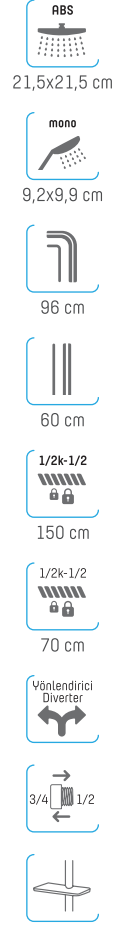

DIAMOND

FULL KROM SERİ
FULL CHROME SERIES