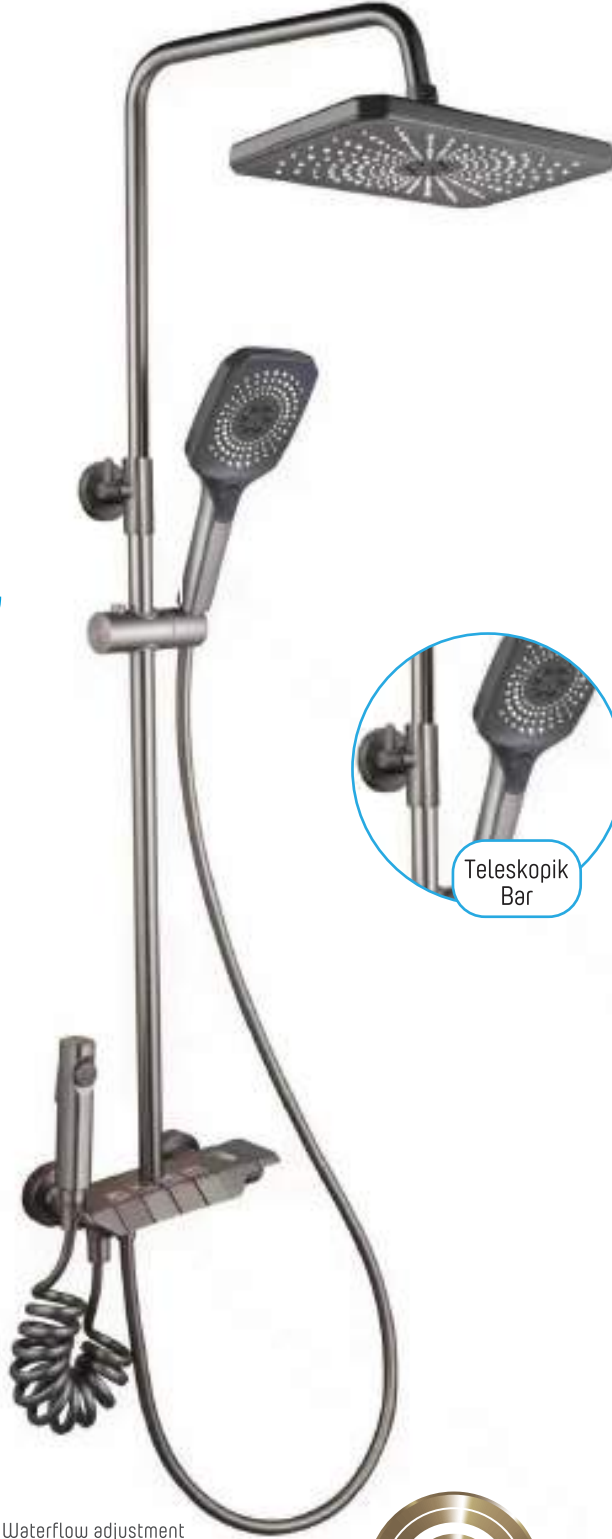

PIANO BATARYALI DUŞ

ANTRASİT
ANTHRACITE

9.450 ₺

2+1 Su akışına sahiptir | 2+1 Waterflow adjustment

Kod / Code	TLPB1057
Koli Ebatı / Box Size (cm)	75,5x64x65,5
Koli Adeti / Pieces in Box	10