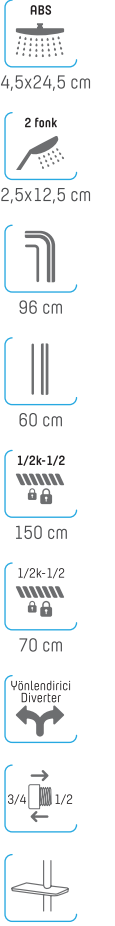

ABS
24,5x24,5 cm

2 fonk
12,5x12,5 cm

96 cm

60 cm

1/2k-1/2
150 cm

1/2k-1/2
70 cm

Vönlendirici
Diverter

3/4 1/2