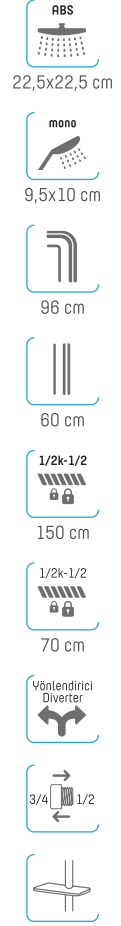

268 ₺

1 Su akışına sahiptir | 1 Waterflow adjustment

Kod / Code	MSFR3014
Koli Ebatı / Box Size (cm)	64 x 40 x 77
Koli Adeti / Pieces in Box	50