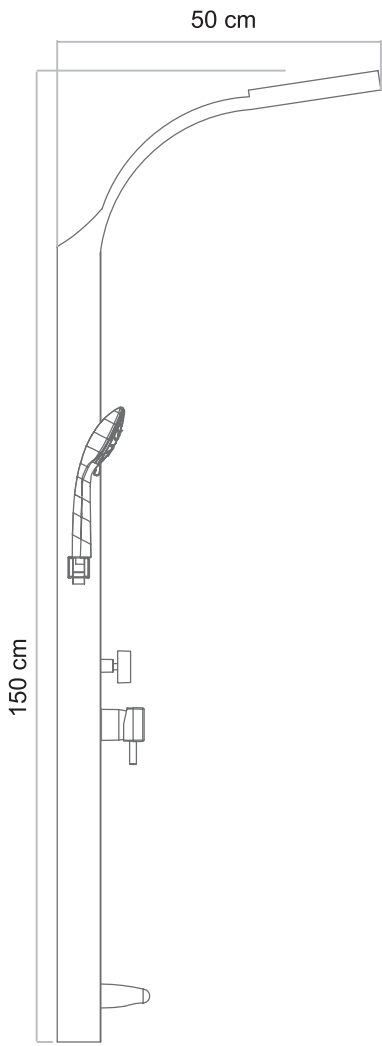

Hand x 1

Rain x 1

Jet x 2

Spout x 1

Kod / Code	PNL7001
Koli Ebatı / Box Size (cm)	150 x 20 x 50
Koli Adeti / Pieces in Box	1

11.500 ₺

Hand x 1

Rain x 1