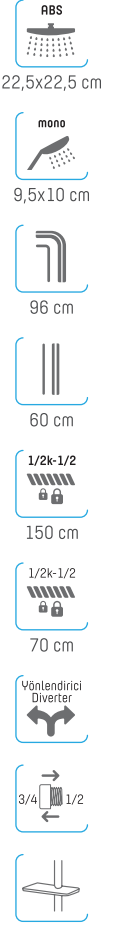

268 ₺

1 Su akışına sahiptir | 1 Waterflow adjustment

Kod / Code	MSFR3010
Koli Ebatı / Box Size (cm)	62,5 x 49,5 x 56,5
Koli Adeti / Pieces in Box	50