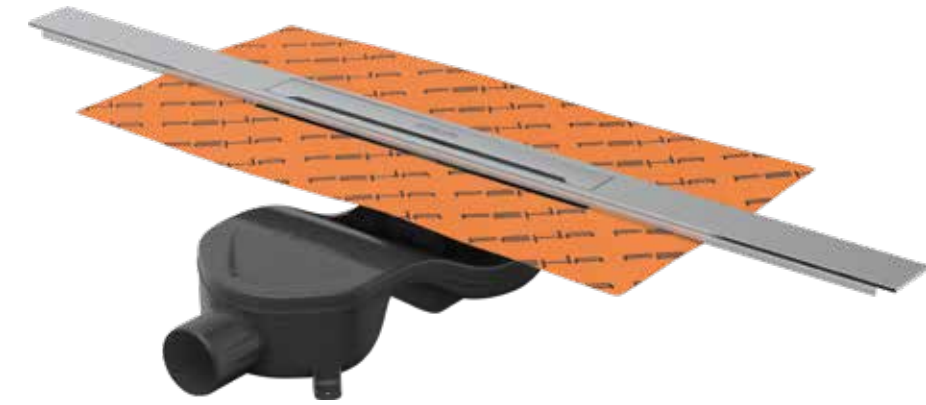

FEHA

304 Kalite Lüks Paslanmaz Gövdeli Yalıtım Etekli Duş Kanalı 304 Quality Luxury Stainless Body with Insulation Skirt Shower Channel

Lenght / Uzunluk	Width / Genişlik	Code / Ürün Kodu	Outlet / Çıkış Çapı	Box Qty / Koli Adedi	Price / Fiyat
30 cm	7 cm	IJ-130-20	Ø 40 - Ø 50 - Ø 100	20	1.000₺
40 cm	7 cm	IJ-140-20	Ø 40 - Ø 50 - Ø 100	20	1.300₺
50 cm	7 cm	IJ-150-20	Ø 40 - Ø 50 - Ø 100	18	1.600₺
60 cm	7 cm	IJ-160-20	Ø 40 - Ø 50 - Ø 100	18	1.900₺
70 cm	7 cm	IJ-170-20	Ø 40 - Ø 50 - Ø 100	12	2.200₺
80 cm	7 cm	IJ-180-20	Ø 40 - Ø 50 - Ø 100	12	2.500₺
90 cm	7 cm	IJ-190-20	Ø 40 - Ø 50 - Ø 100	8	2.900₺
100 cm	7 cm	IJ-200-20	Ø 40 - Ø 50 - Ø 100	8	3.500₺

IZGARA RENK SEÇENEKLERİ

GRILL COLOR OPTIONS

INOX

KOD / CODE I

BRONZE

KOD / CODE Z

GOLD

KOD / CODE G

BLACK

KOD / CODE B

SİFON SEÇENEKLERİ

SIPHON OPTIONS

PAKET İÇERİĞİ

PACKET CONTENT

304 Kalite Full Paslanmaz Gövde ve Izgara
Kokumatik + Kıl Tutucu
360° Dönerli
Plastik Etekli
Mebranlı

MONTAJ KOLAYLIĞI

EASE OF MONTAGE

Ø50 çıkışlı alttan tesisat bağlantısı yapılarak ve şap seviye yüksekliği ayarlanarak uygulama yapılır.

STEEL 20