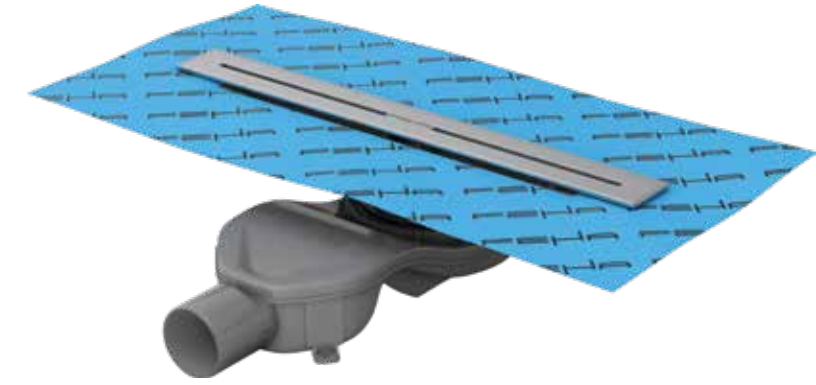

MONTAJ KOLAYLIĞI

EASE OF MONTAGE

Ø50 çıkışlı alttan tesisat bağlantısı yapılarak ve şap seviye yüksekliği ayarlanarak uygulama yapılır.

STEEL 20

FETA

304 Kalite Lüks Paslanmaz Gövdeli Yalıtım Etekli Duş Kanalı 304 Quality Luxury Stainless Body with Insulation Skirt Shower Channel