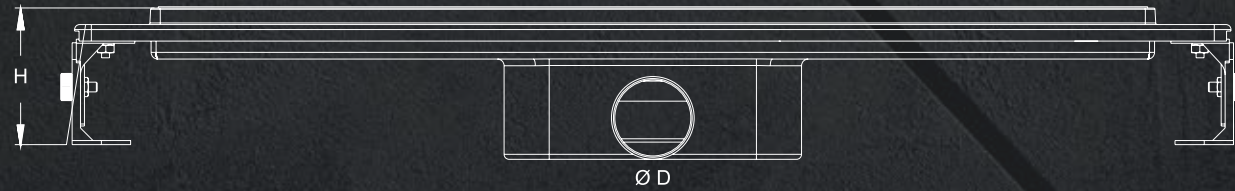

FETA

360° DÖNERLİ YALITIM ETEKLİ YANDAN ÇIKIŞLI DUŞ KANALLARI (MEBRANLI) 360° Rotating Textile Membrane Shower Channels with Insulation Hem

Lenght / Uzunluk	Width / Genişlik	Height / Yükseklik	Code / Ürün Kodu	Outlet / Çıkış Çapı	Box Otty / Koli Adedi	Price / Fiyat
33 cm	6 cm	7,5 cm	ICS-133-05	Ø 40 - Ø 50 - Ø 100	20	360₺
40 cm	6 cm	7,5 cm	ICS-140-05	Ø 40 - Ø 50 - Ø 100	20	380₺
50 cm	6 cm	7,5 cm	ICS-150-05	Ø 40 - Ø 50 - Ø 100	18	420₺
60 cm	6 cm	7,5 cm	ICS-160-05	Ø 40 - Ø 50 - Ø 100	18	480₺

IZGARA RENK SEÇENEKLERİ

GRILL COLOR OPTIONS