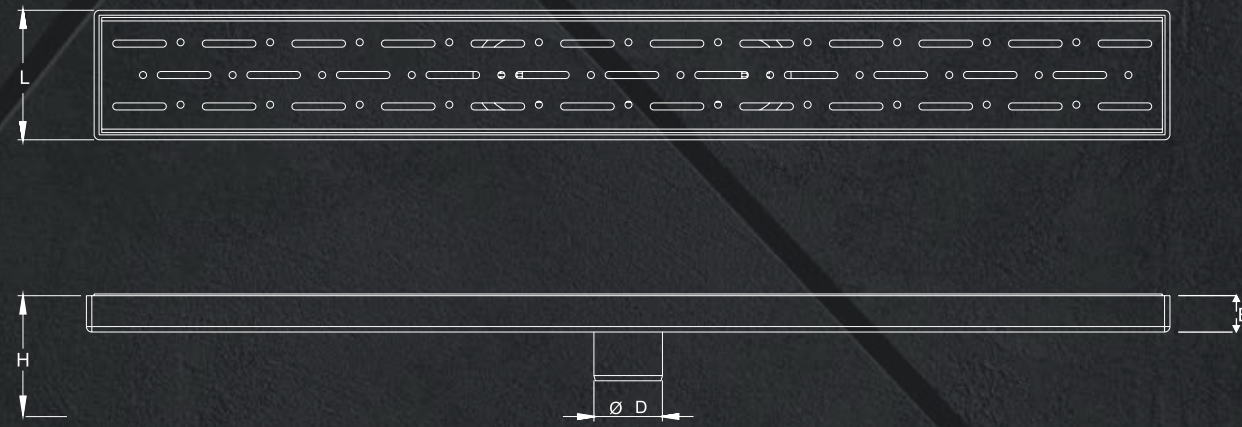

FETA

360° DÖNERLİ YANDAN ÇIKIŞLI KLASİK SERİ DUŞ KANALLARI 360° Rotating Side Outlet Classical Series Shower Channels

Lenght / Uzunluk	Width / Genişlik	Height / Yükseklik	Code / Ürün Kodu	Outlet / Çıkış Çapı	Box Otty / Koli Adedi	Price / Fiyat
33 cm	6 cm	7,5 cm	ICS-133-07	Ø 40 - Ø 50 - Ø 100	20	270₺
40 cm	6 cm	7,5 cm	ICS-140-07	Ø 40 - Ø 50 - Ø 100	20	300₺
50 cm	6 cm	7,5 cm	ICS-150-07	Ø 40 - Ø 50 - Ø 100	18	350₺
60 cm	6 cm	7,5 cm	ICS-160-07	Ø 40 - Ø 50 - Ø 100	18	400₺

IZGARA RENK SEÇENEKLERİ

GRILL COLOR OPTIONS

IZGARA DESEN SEÇENEKLERİ

GRILL DESIGN OPTIONS