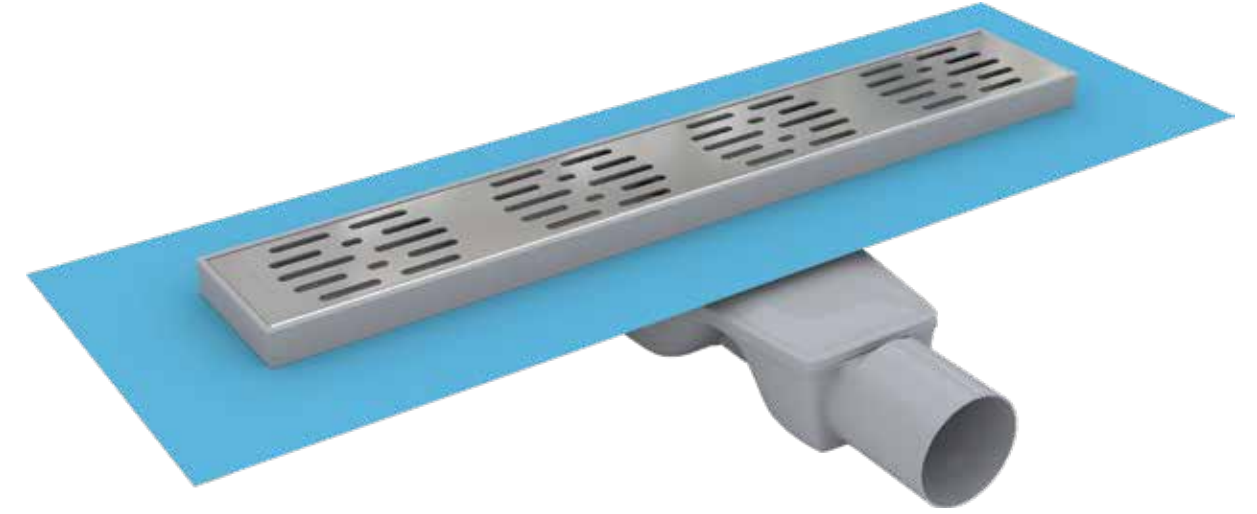

FETA

360° DÖNERLİ YALITIM ETEKLİ YANDAN ÇIKIŞLI DUŞ KANALLARI (MEBRANLI) 360° Rotating Textile Membrane Shower Channels with Insulation Hem

Lenght / Uzunluk	Width / Genişlik	Height / Yükseklik	Code / Ürün Kodu	Outlet / Çıkış Çapı	Box Otty / Koli Adedi	Price / Fiyat
33 cm	6 cm	7,5 cm	ICS-133-05	Ø 40 - Ø 50 - Ø 100	20	360₺
40 cm	6 cm	7,5 cm	ICS-140-05	Ø 40 - Ø 50 - Ø 100	20	380₺
50 cm	6 cm	7,5 cm	ICS-150-05	Ø 40 - Ø 50 - Ø 100	18	420₺
60 cm	6 cm	7,5 cm	ICS-160-05	Ø 40 - Ø 50 - Ø 100	18	480₺

IZGARA RENK SEÇENEKLERİ

GRILL COLOR OPTIONS

IZGARA DESEN SEÇENEKLERİ

GRILL DESIGN OPTIONS