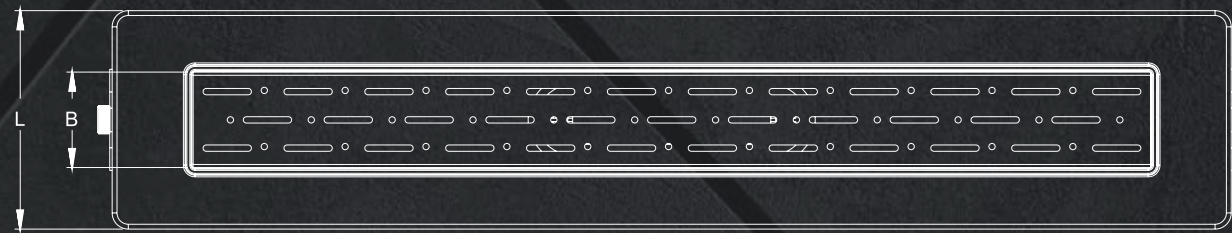

FETA

360° DÖNERLİ YALITIM ETEKLİ YANDAN ÇIKIŞLI DUŞ KANALLARI 360° Rotating Side Shower Channels with Insulation Hem

Lenght / Uzunluk	Width / Genişlik	Height / Yükseklik	Code / Ürün Kodu	Outlet / Çıkış Çapı	Box Otty / Koli Adedi	Price / Fiyat
33 cm	6 cm	7,5 cm	ICS-133-04	Ø 40 - Ø 50 - Ø 100	20	270₺
40 cm	6 cm	7,5 cm	ICS-140-04	Ø 40 - Ø 50 - Ø 100	20	300₺
50 cm	6 cm	7,5 cm	ICS-150-04	Ø 40 - Ø 50 - Ø 100	18	360₺
60 cm	6 cm	7,5 cm	ICS-160-04	Ø 40 - Ø 50 - Ø 100	18	400₺

IZGARA RENK SEÇENEKLERİ

GRILL COLOR OPTIONS

IZGARA DESEN SEÇENEKLERİ

GRILL DESIGN OPTIONS