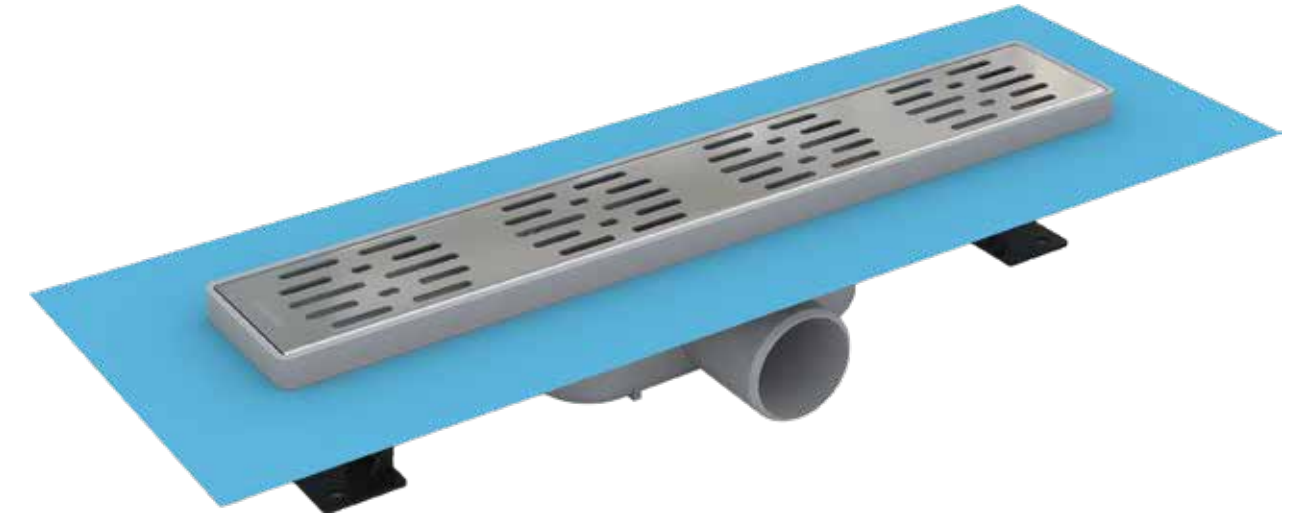

STANDART SERİ Standard Series

AVANTAJLAR

Butil bant sayesinde tüm sürme yalıtım malzemeleri ile %100 uyumludur.

360° dönebilen lamine contalı alt gövdesi ile her yönden gelen tesisat borusuna kolayca bağlanabilir.

MONTAJ KOLAYLIĞI

EASE OF MONTAGE

Ø50 çıkışlı tesis tesisat bağlantısı yapılarak ve şap seviye yüksekliği ayarlanarak uygulama yapılır.
Yalıtım uygulanacak ise yalıtım eteği ile yalıtım bütünleştirilip zemin kaplama ile sıfırlanarak uygulanır.

STEEL 1

FETA

SABİT ÇIKIŞLI YALITIM ETEKLİ DUŞ KANALLARI (MEBRANLI)

Fixed Side Outlet Textile Membrane, Shower Channels

Lenght / Uzunluk	Width / Genişlik	Height / Yükseklik	Code / Ürün Kodu	Outlet / Çıkış Çapı	Box Otty / Koli Adedi	Price / Fiyat
20 cm	6 cm	7,5 cm	ICT-120-02	Ø 50	20	270₺
30 cm	6 cm	7,5 cm	ICT-130-02	Ø 50	20	335₺
40 cm	6 cm	7,5 cm	ICT-140-02	Ø 50	20	370₺
50 cm	6 cm	7,5 cm	ICT-150-02	Ø 50	18	420₺
60 cm	6 cm	7,5 cm	ICT-160-02	Ø 50	18	480₺