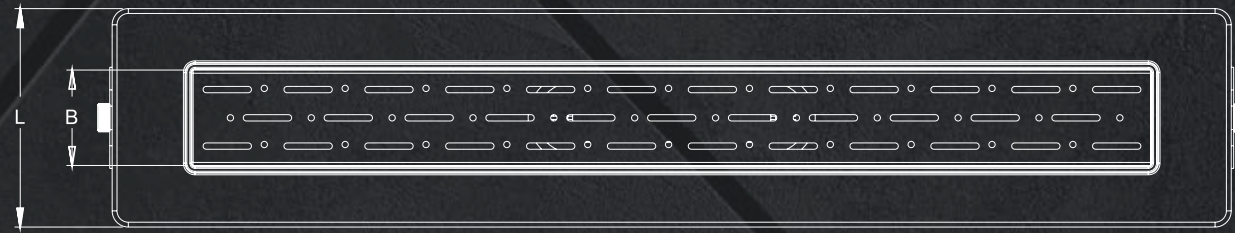

FETA

360° DÖNERLİ YALITIM ETEKLİ YANDAN ÇIKIŞLI DUŞ KANALLARI (MEBRANLI) 360° Rotating Textile Membrane Shower Channels with Insulation Hem

Lenght / Uzunluk	Width / Genişlik	Height / Yükseklik	Code / Ürün Kodu	Outlet / Çıkış Çapı	Box Otty / Koli Adedi	Price / Fiyat
33 cm	6 cm	7,5 cm	ICS-133-05	Ø 40 - Ø 50 - Ø 100	20	360₺
40 cm	6 cm	7,5 cm	ICS-140-05	Ø 40 - Ø 50 - Ø 100	20	380₺
50 cm	6 cm	7,5 cm	ICS-150-05	Ø 40 - Ø 50 - Ø 100	18	420₺
60 cm	6 cm	7,5 cm	ICS-160-05	Ø 40 - Ø 50 - Ø 100	18	480₺

IZGARA RENK SEÇENEKLERİ

GRILL COLOR OPTIONS

IZGARA DESEN SEÇENEKLERİ

GRILL DESIGN OPTIONS