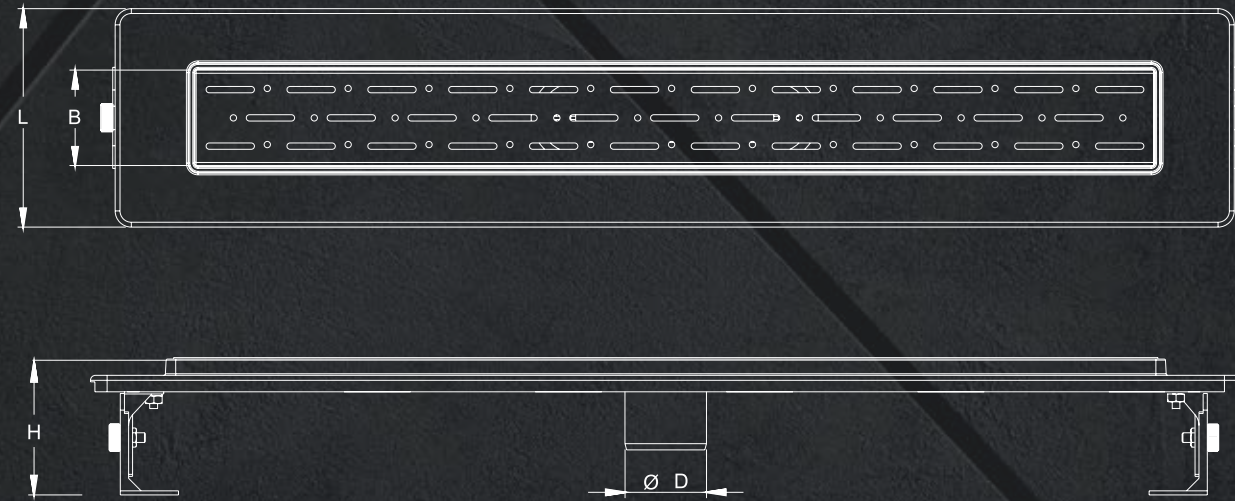

FETA

ALTTAN ÇIKIŞLI YALITIM ETEKLİ DUŞ KANALLARI Vertical Outlet Shower Channels with Insulation Hem

Lenght / Uzunluk	Width / Genişlik	Height / Yükseklik	Code / Ürün Kodu	Outlet / Çıkış Çapı	Box Otty / Koli Adedi	Price / Fiyat
33 cm	6 cm	4,5 cm	ICT-133-03	Ø 50	20	260₺
40 cm	6 cm	4,5 cm	ICT-140-03	Ø 50	20	290₺
50 cm	6 cm	4,5 cm	ICT-150-03	Ø 50	18	350₺
60 cm	6 cm	4,5 cm	ICT-160-03	Ø 50	18	390₺

IZGARA RENK SEÇENEKLERİ

GRILL COLOR OPTIONS

IZGARA DESEN SEÇENEKLERİ

GRILL DESIGN OPTIONS

PAKET İÇERİĞİ

PACKET CONTENT

Plastik Kasalı Yalıtım Etekli Alt Gövde
Kokumatik + Kıl Tutucu
Ayarlanabilir Plastik Ayaklı
304 Kalite Paslanmaz Izgara

MONTAJ KOLAYLIĞI

EASE OF MONTAGE

Ø50 çıkışlı tesis tesisat bağlantısı yapılarak ve şap seviye yüksekliği ayarlanarak uygulama yapılır.
Yalıtım uygulanacak ise yalıtım eteği ile yalıtım bütünleştirilip zemin kaplama ile sıfırlanarak uygulanır.

STEEL 3