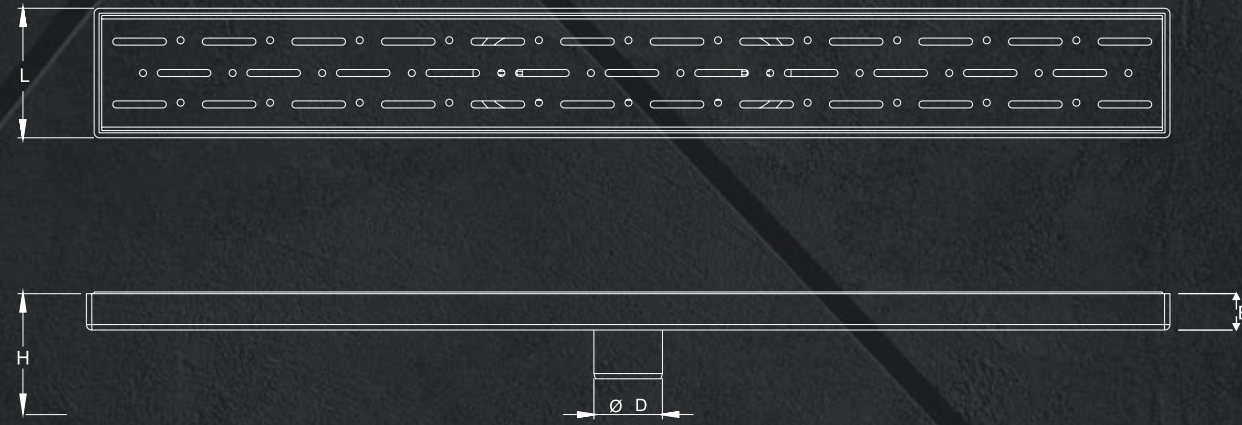

FETA

YANDAN ÇIKIŞLI KLASİK SERİ DUŞ KANALI Side Outlet Classical Series Shower Channels

Lenght / Uzunluk	Width / Genişlik	Height / Yükseklik	Code / Ürün Kodu	Outlet / Çıkış Çapı	Box Otty / Koli Adedi	Price / Fiyat
20 cm	10 cm	4,5 cm	ICQ-120-0710	Ø 40	20	350₺
30 cm	10 cm	4,5 cm	ICQ-130-0710	Ø 40	20	400₺
40 cm	10 cm	4,5 cm	ICQ-140-0710	Ø 40	18	450₺
50 cm	10 cm	4,5 cm	ICQ-150-0710	Ø 40	18	500₺
60 cm	10 cm	4,5 cm	ICQ-160-0710	Ø 40	18	650₺

IZGARA RENK SEÇENEKLERİ

GRILL COLOR OPTIONS

IZGARA DESEN SEÇENEKLERİ

GRILL DESIGN OPTIONS

SIFON SEÇENEKLERİ

SIPHON OPTIONS

PAKET İÇERİĞİ

PACKET CONTENT

Plastik Yalıtım Eteksiz Yandan Çıkışlı
Kokumatik + Kıl Tutucu
Ayarlanabilir Plastik Ayaklı
304 Kalite Paslanmaz Izgara

MONTAJ KOLAYLIĞI

EASE OF MONTAGE

Ø50 çıkışlı tesis tesisat bağlantısı yapılarak ve şap seviye yüksekliği ayarlanarak uygulama yapılır.
Yalıtım etekli değildir! Yalıtım yapılacak ise es yalıtım kitini ek olarak isteyin.
Tesisata yandan bağlantı yapılacak ise es sifonu ilave edilir.
360°C dönebilen es sifonu koku önleme sistemi ve kokumatik ile %100 koruma sağlar.

STEEL 7-10