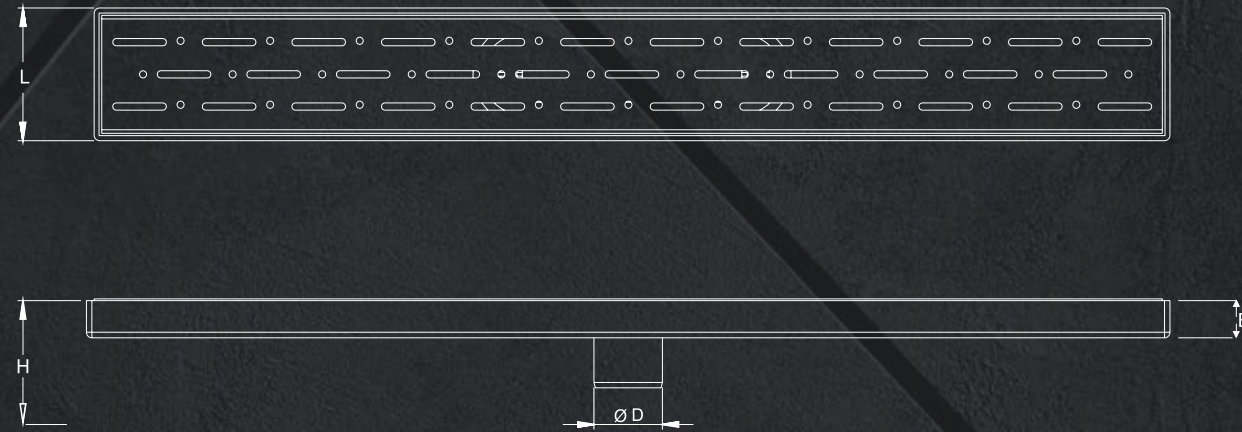

FETA

ALTAN ÇIKIŞLI KLASİK SERİ DUŞ KANALLARI Vertical Outlet Classicals Series Shower Channels

Lenght / Uzunluk	Width / Genişlik	Height / Yükseklik	Code / Ürün Kodu	Outlet / Çıkış Çapı	Box Otty / Koli Adedi	Price / Fiyat
33 cm	6 cm	4,5 cm	ICT-133-06	Ø 50	20	245₺
40 cm	6 cm	4,5 cm	ICT-140-06	Ø 50	20	275₺
50 cm	6 cm	4,5 cm	ICT-150-06	Ø 50	18	320₺
60 cm	6 cm	4,5 cm	ICT-160-06	Ø 50	18	350₺

IZGARA RENK SEÇENEKLERİ

GRILL COLOR OPTIONS

IZGARA DESEN SEÇENEKLERİ

GRILL DESIGN OPTIONS

PAKET İÇERİĞİ

PACKET CONTENT

Plastik Gövdeli Yalıtım Eteksiz
Kokumatik + Kıl Tutucu
Ayarlanabilir Plastik Ayaklı
304 Kalite Paslanmaz Izgara

MONTAJ KOLAYLIĞI

EASE OF MONTAGE

Ø50 çıkışlı tesis tesisat bağlantısı yapılarak ve şap seviye yüksekliği ayarlanarak uygulama yapılır.
Yalıtım etekli değildir! Yalıtım yapılacak ise es yalıtım kitini ek olarak isteyin.
Tesisata yandan bağlantı yapılacak ise es sifonu ilave edilir.
360°C dönebilen es sifonu koku önleme sistemi ve kokumatik ile %100 koruma sağlar.

STEEL 6