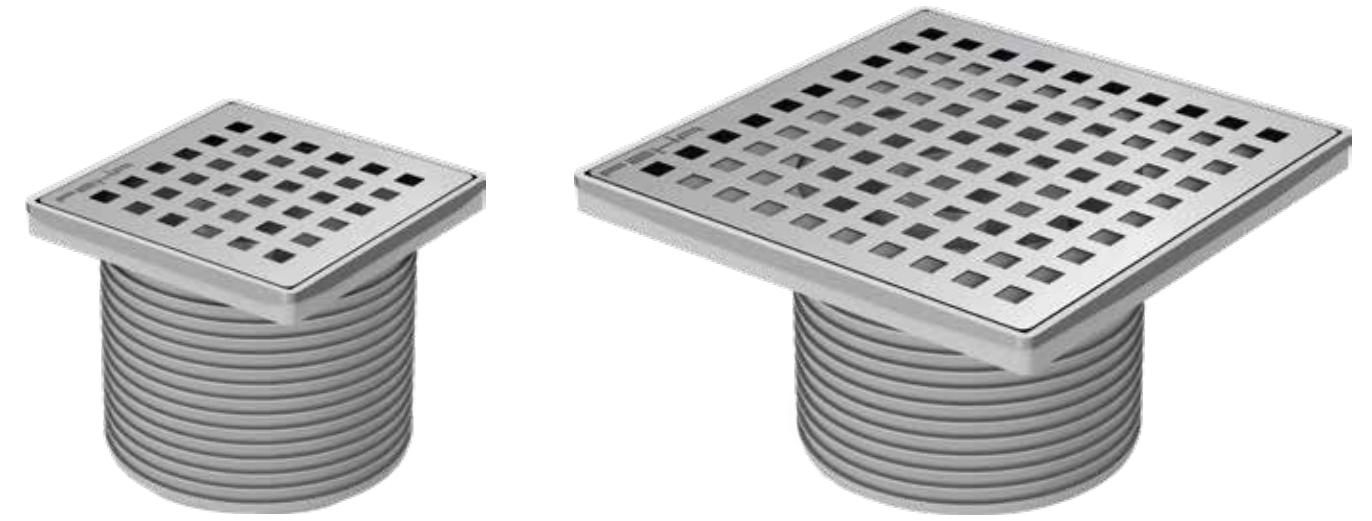

STEEL 32

304 Kalite Paslanmaz Izgaralı Paslanmaz Çerçevesiz Süzgeç

304 Quality Stainless Grate Stainless Frame Strainer

Code / Ürün Kodu	Width / Genişlik	Outlet / Çıkış Çapı	Box Qty / Koli Adedi	Price / Fiyat
IKS-100-33	10 x 10 cm	Ø 100	150	118₺
IKS-150-33	15 x 15 cm	Ø 100	80	175₺