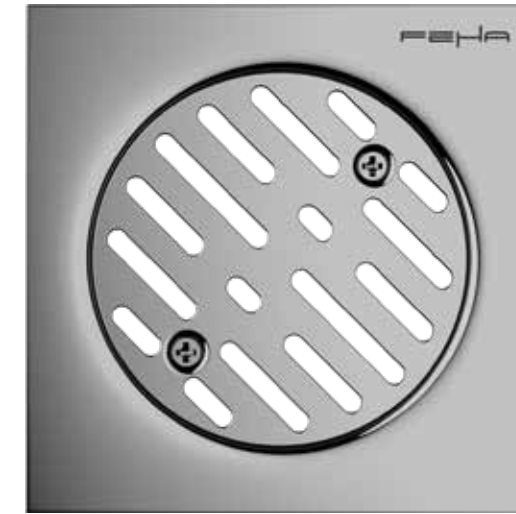

304 Kalite Full Paslanmaz Süzgeç Floor Drain, Brushed 304 Stainless Steel

Code / Ürün Kodu	Width / Genişlik	Outlet / Çıkış Çapı	Box Qty / Koli Adedi	Price / Fiyat
ID-210-28	10 x 10 cm	Ø 50	50	280₺
ID-215-28	15 x 15 cm	Ø 100	50	330₺
ID-220-28	20 x 20 cm	Ø 100	30	360₺

IZGARA RENK SEÇENEKLERİ

GRILL COLOR OPTIONS

*** IZGARA RENK SEÇENEKLERİ İÇİN FİYAT ALINIZ.

STEEL 28