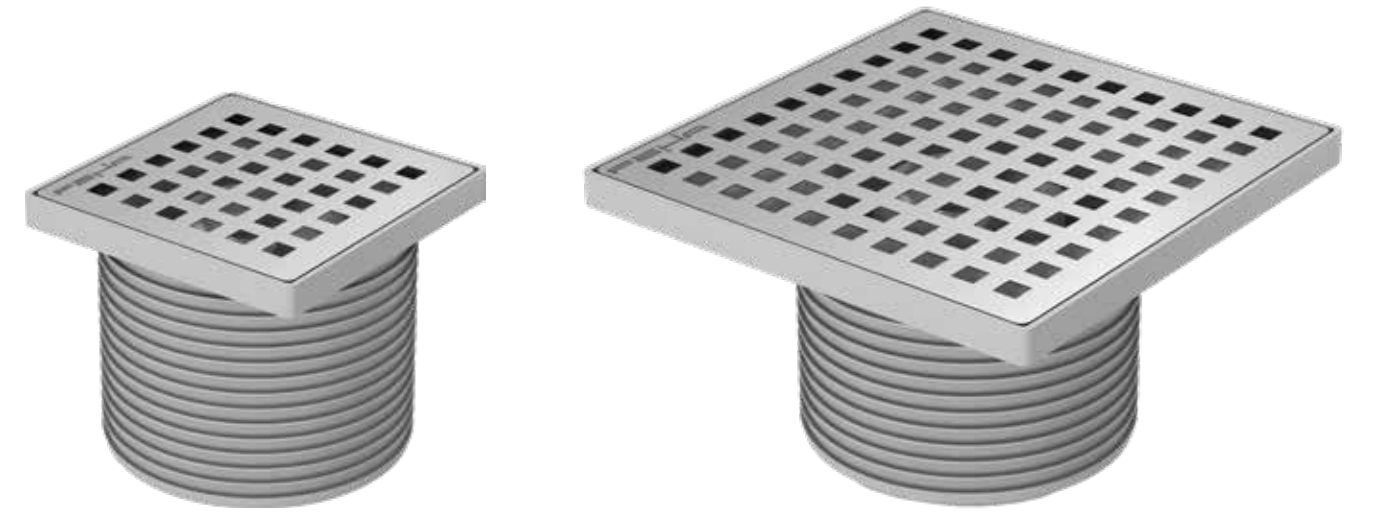

304 Quality Stainless Grate Plastic Framed Strainer

Code / Ürün Kodu	Width / Genişlik	Outlet / Çıkış Çapı	Box Qty / Koli Adedi	Price / Fiyat
IK-100-32	10 x 10 cm	Ø 100	150	80₺
IK-150-32	15 x 15 cm	Ø 100	80	138₺