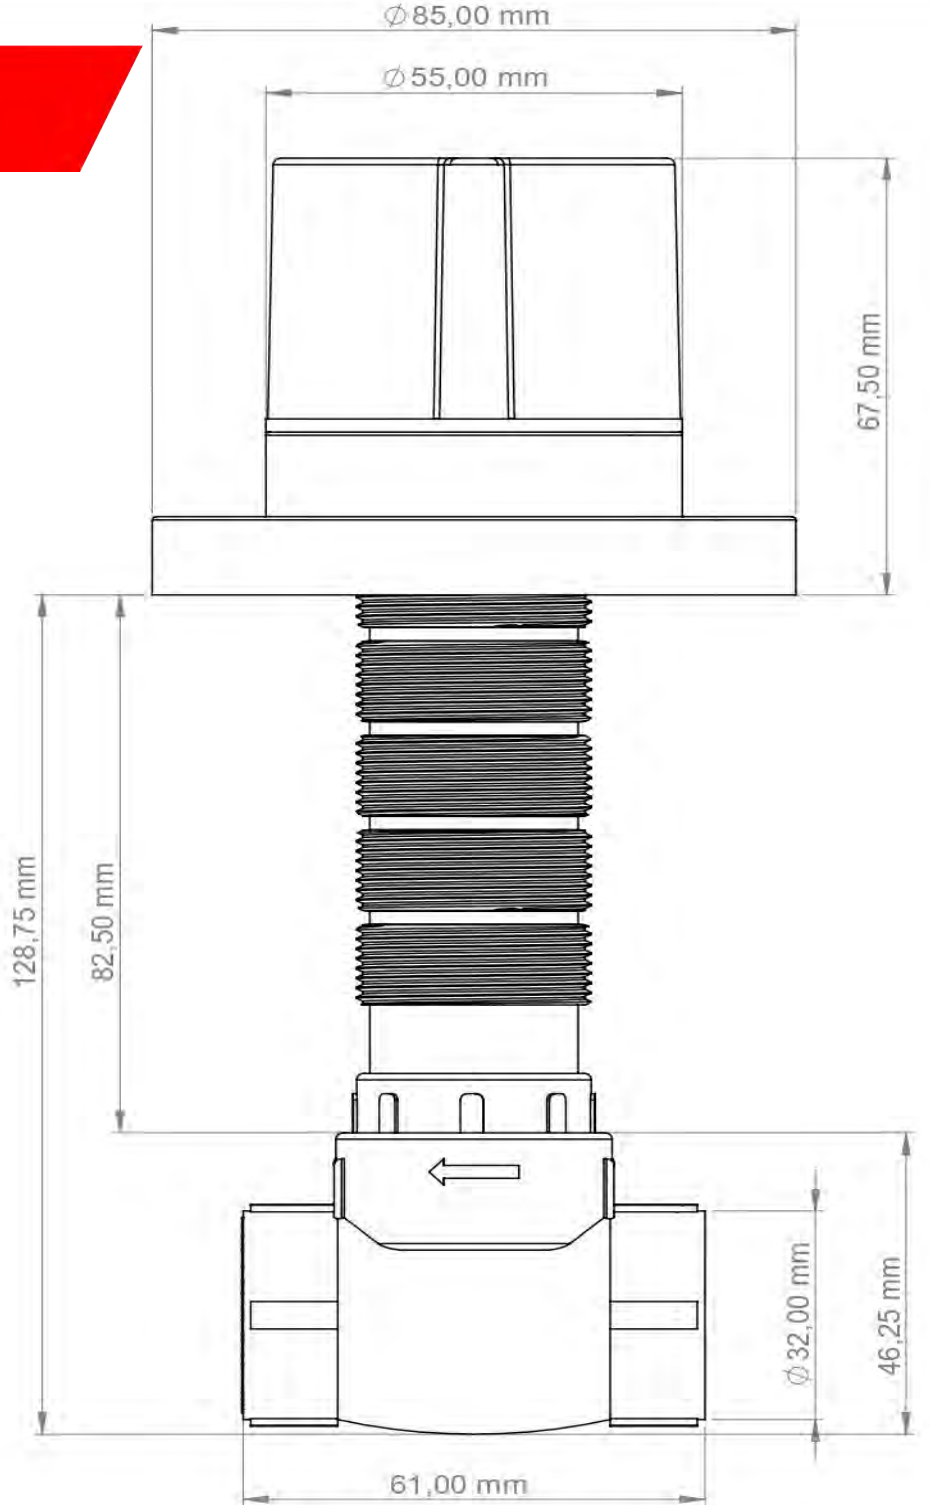

SNG02

Yuvarlak Ankastre Duş Seti (Orjinal 3 Yollu)

Koli Adedi : 4

	FİYAT	KOD
Krom	3.640,00	SNG02
Siyah	3.765,00	SNG02/FB
Gold	3.890,00	SNG02/G

**Ayaralanabilir Gövde
Ekstra Geniş Ayna**

Ankastre Ara Kesme Valfleri