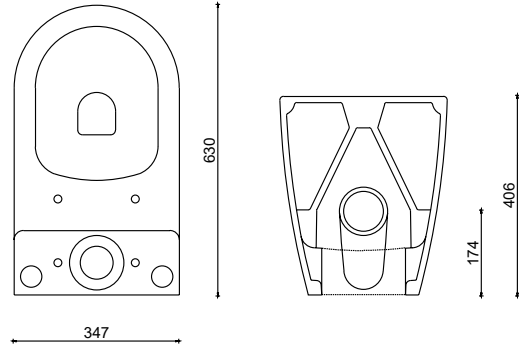

KG50KLZ00

KANGAROO

RIMLESS UNIVERSAL DUVARA DAYALI KLOZET