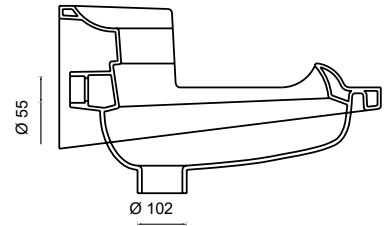

CVOOHLT01
CAVALETTA
YENİ NESİL HELA TAŞI