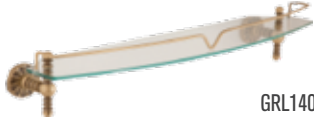

GRL140101 - GRL150101

VENEDİK ETAJER 60 cm ANTİK ALTIN

₺ 1.375,00

₺ 2.000,00

GRL140107 - GRL150107

VENEDİK HALKA HAVLULUK ANTİK ALTIN

₺ 800,00

₺ 1.210,00