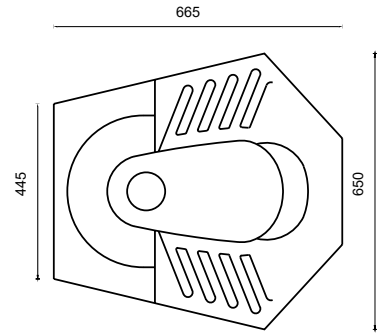

CVOOHLT01
CAVALETTA
YENİ NESİL HELA TAŞI