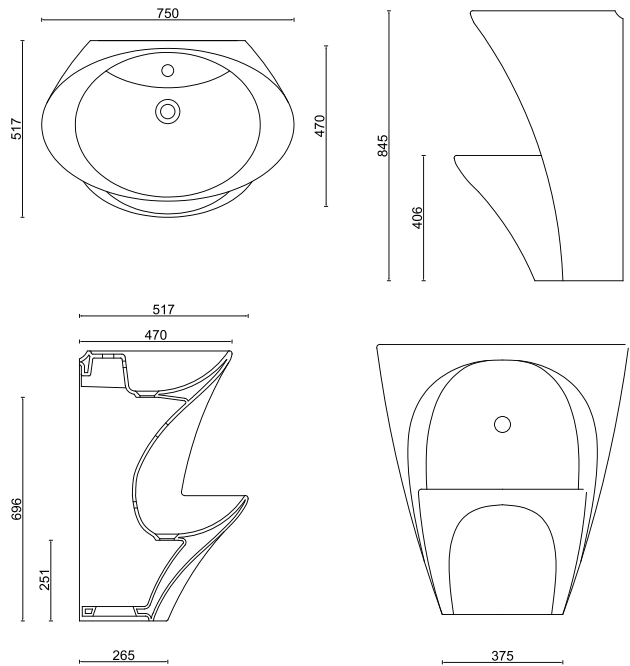

DD01MNL02
DOUBLE DECK
ÇİFT HAZNELİ MONOBLOK LAVABO