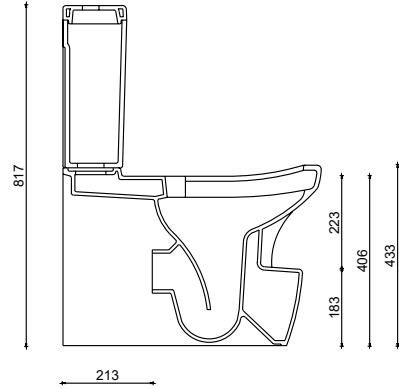

KG50KLZ00

KANGAROO

RIMLESS UNIVERSAL DUVARA DAYALI KLOZET