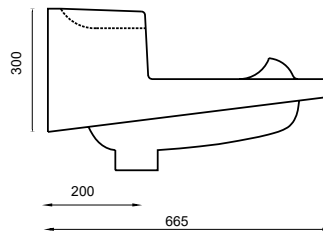

CVOOHLT01
CAVALETTA
YENİ NESİL HELA TAŞI