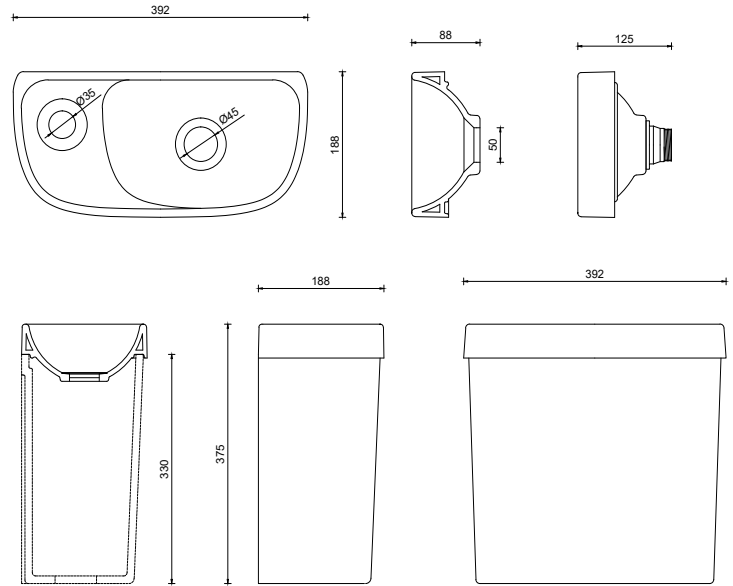

FU00KRL00

FRUGALE

KLOZET+REZERVUAR+LAVABO