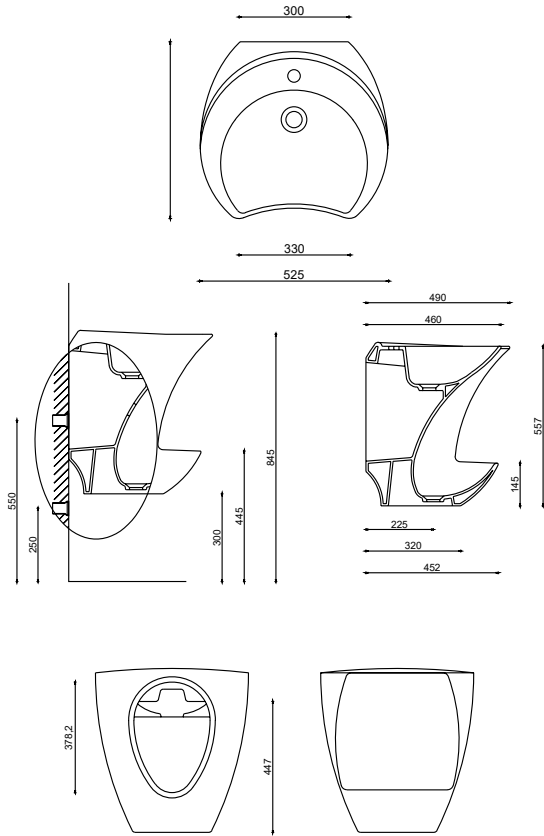

DD01MNL02

DOUBLE DECK

ÇİFT HAZNELİ YARIM MONOBLOK LAVABO