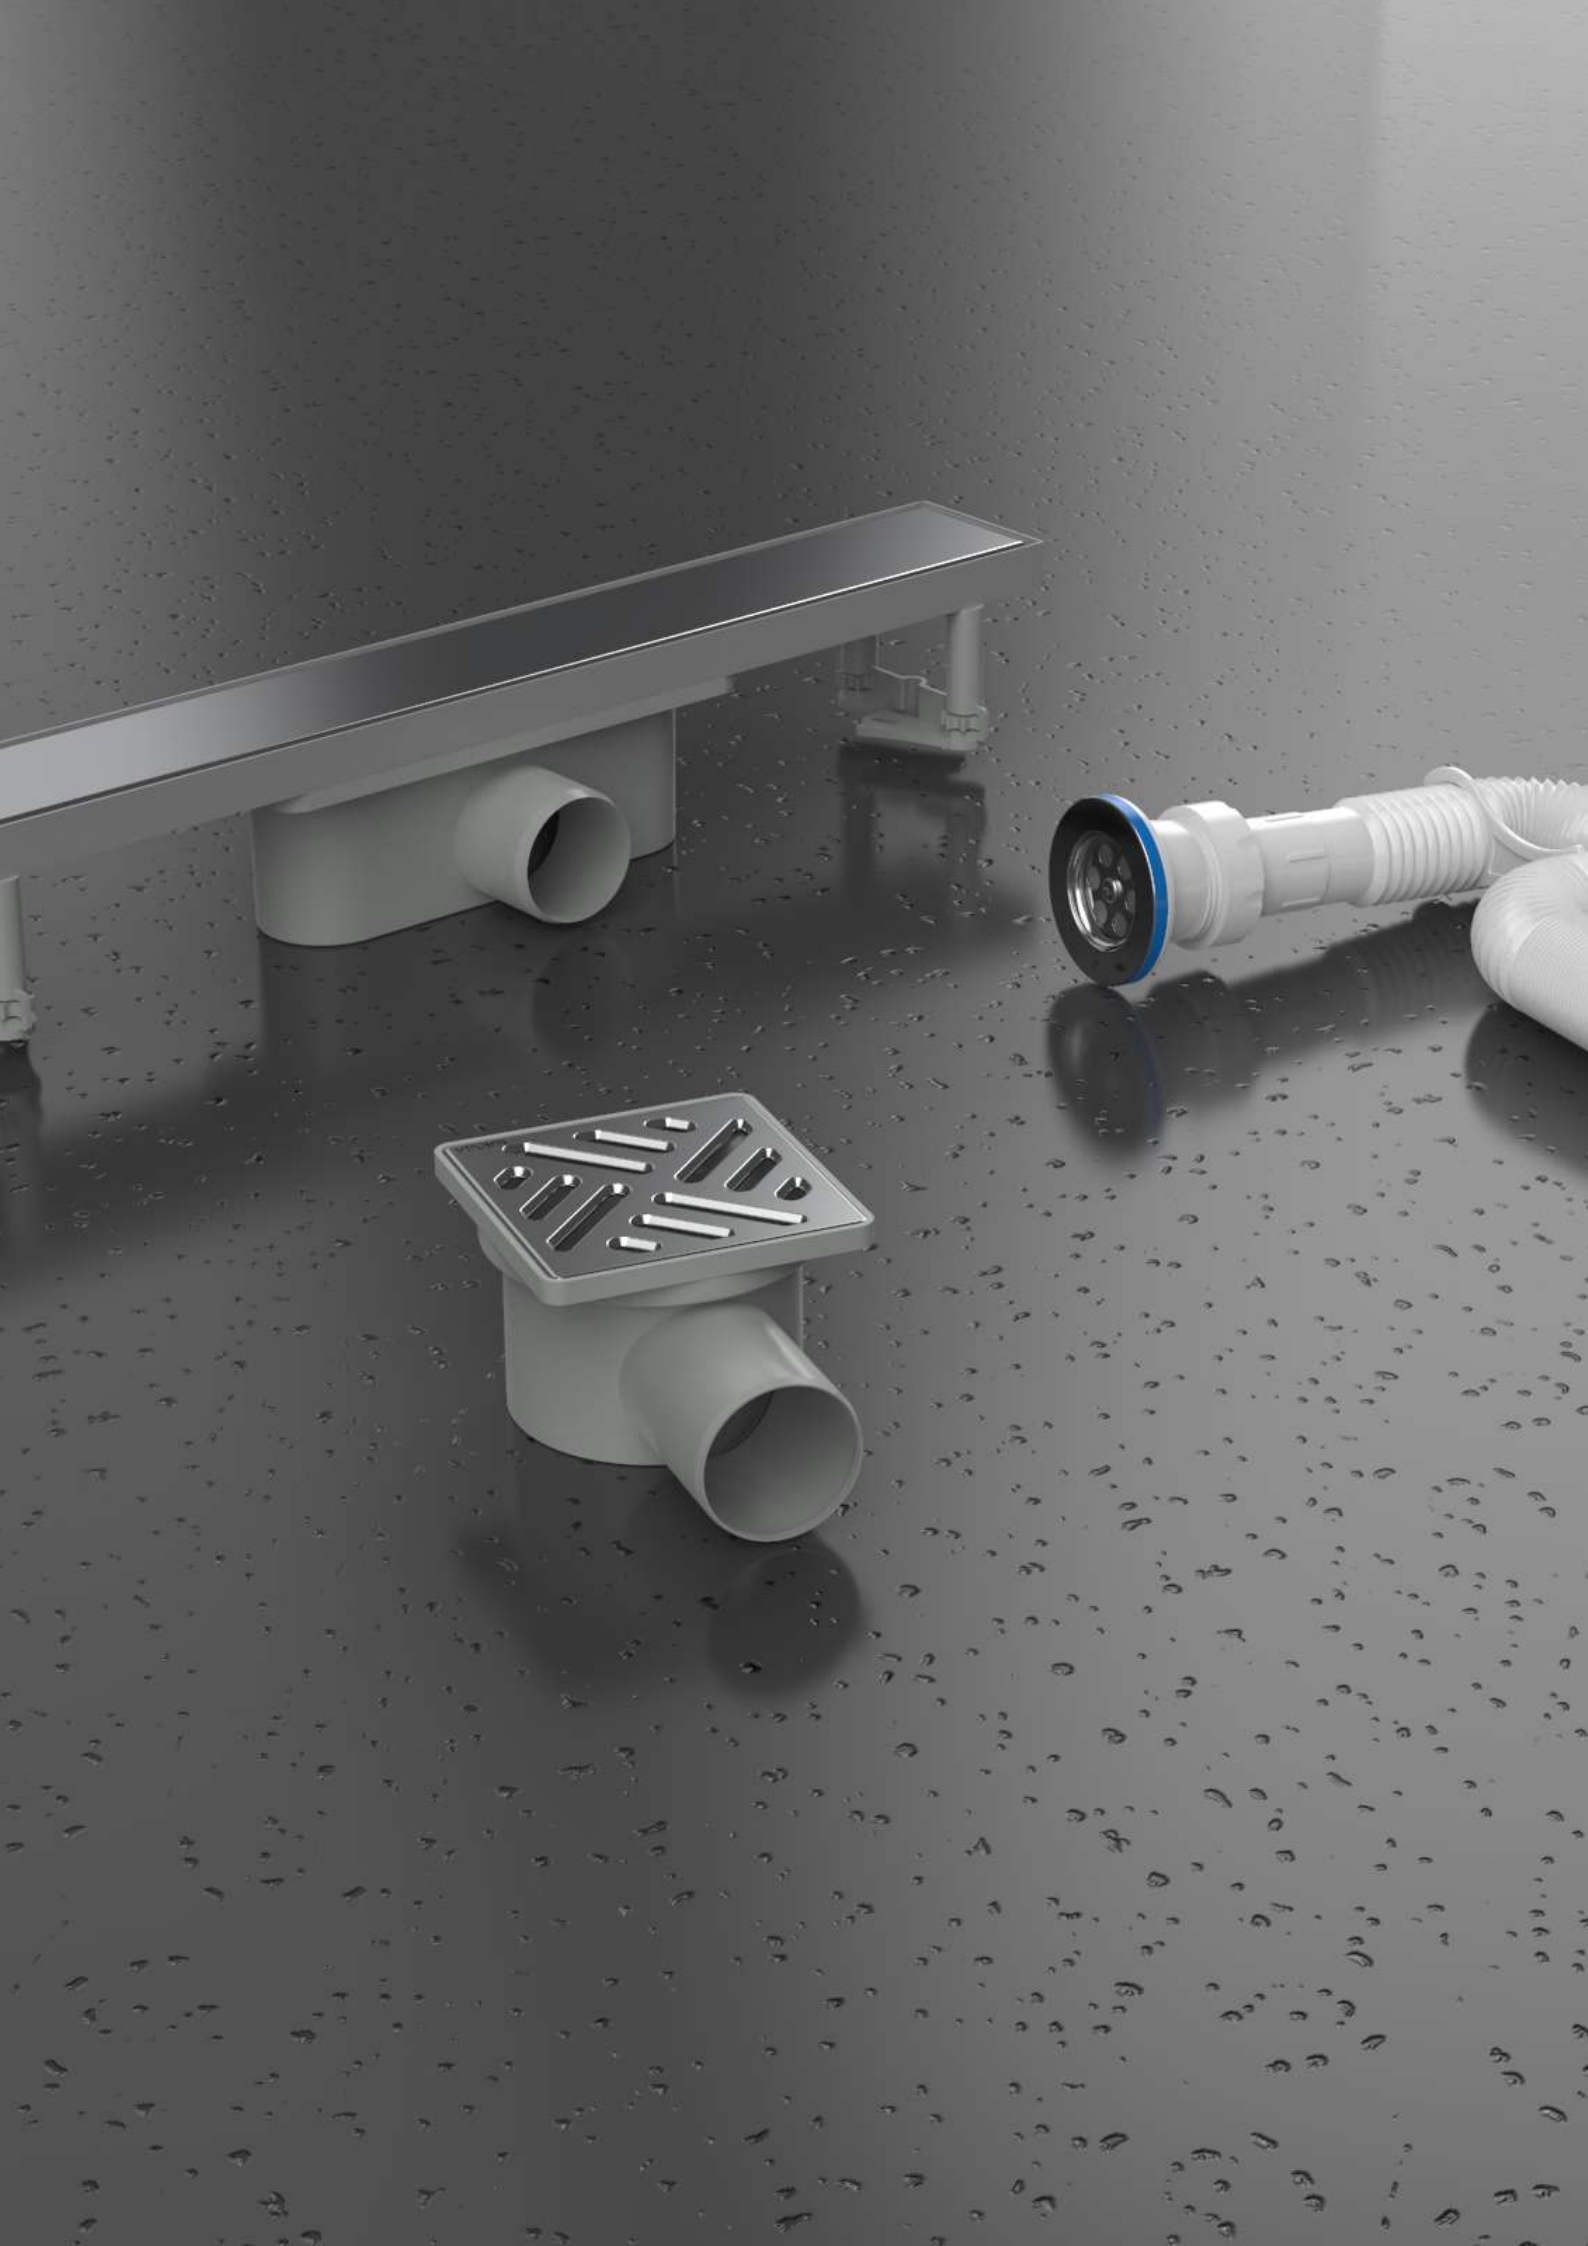

527-001

alttan sıkmalı

192 ₺

Koli Adedi
12

YER SIFONLARI, DUŞ SÜZGEÇLERİ, ANKASTRE STOP VALFLER

YER SİFONLARI

Paslanmaz Çelik Süzgeçli - Klasik Seri

Yandan Çıkışlı Yer Süzgeci - Plastik Çerçevesi (10x10 h=6.5cm Ø50)