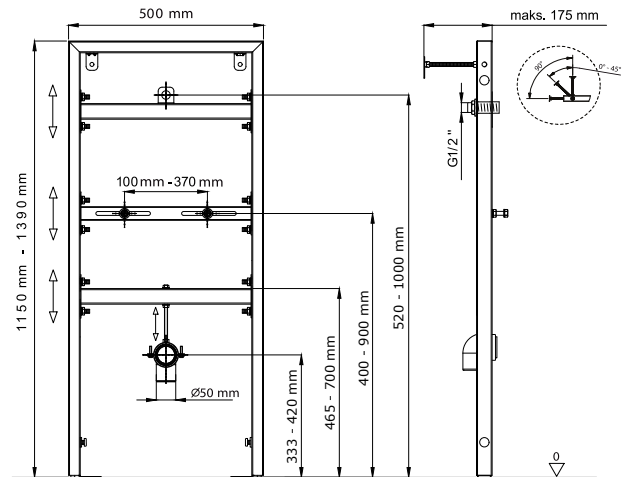

893-009

Pisuvar Konsolu

1.510 ₺