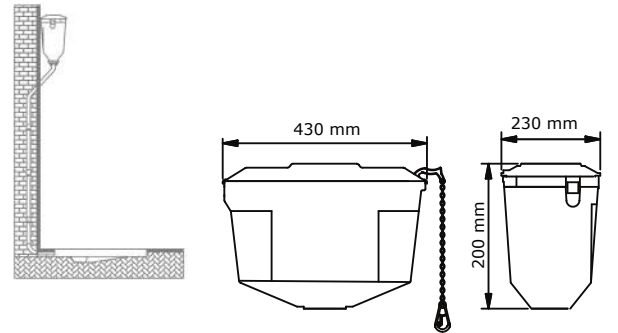

400 ₺

Koli Adedi
10

REZERVUAR İÇ TAKIMLARI VE FLOTÖRLER

REZERVUAR İÇ TAKIMLARI

Alttan Girişli Piringç Bağlantılı

614-001

Teos (Basmalı Sistem)
Zeplin Flotörlü

272 ₺