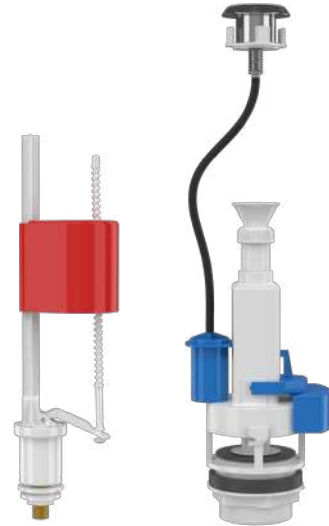

613-001

Truva
(İki Kademeli Basmalı Sistem)
Zeplin Flotörlü

400 ₺

606-001

Truva
(İki Kademeli Basmalı Sistem)
Roket Flotörlü

424 ₺

612-001

Atlas
(Tek Kademeli Basmalı Sistem)
Zeplin Flotörlü

312 ₺

605-001

Atlas
(Tek Kademeli Basmalı Sistem)
Roket Flotörlü

336 ₺

Koli Adedi
20

FLOTÖRLER

Alttan / Yandan Girişli

visam