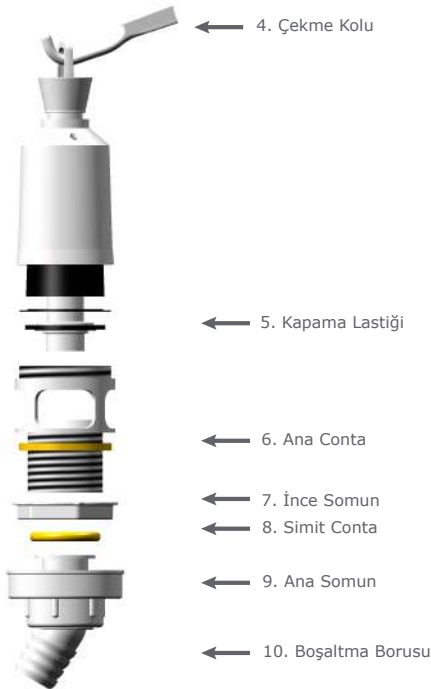

170-541

32 ₺

YEDEK PARÇALAR

Klozet Üstü - Asma Rezervuarlar

Klozet Üstü Rezervuar Boşaltma Grubu

431-101	1. Deniz 2000 Gövde	386 ₺
413-102	2. Deniz 2000 Kapak	86 ₺
904-001	3. Stoplu Boşaltma Grubu	197 ₺
413-117	4. Kaldırma Kolu	26 ₺
424-740	5. Kapama Lastiği (20)	26 ₺
424-741	6. Ana Conta (5)	26 ₺
424-745	7. O-ring	12 ₺
424-161	8. İnce Somun	32 ₺
424-160	9. Ana Somun	32 ₺
424-820	10. Spiral Dirsek	72 ₺
424-167	11. Düz Dirsek	48 ₺
424-743	12. Dirsek Lastiği	15 ₺
424-744	13. Dirsek Rondelası	15 ₺
170-742	14. Dirsek Adaptörü (20)	32 ₺
424-555	15. Tahliye Adaptörü	20 ₺
424-103	16. Mandal Gergisi	15 ₺
424-111	17. Gövde Gergisi	12 ₺
414-720	18. Askı Laması	54 ₺
904-006	19. Stoplu İç Takım	342 ₺