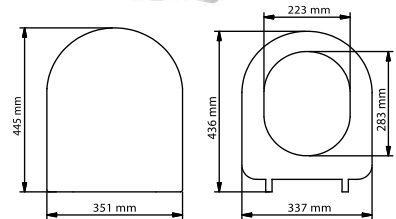

Nilüfer

527-001

alttan sıkmalı

192 ₺