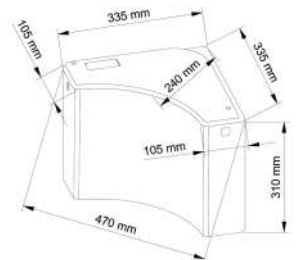

Koli Adedi
5

411-001

Gönye
Köşe Rezervuar 90°

656 ₺