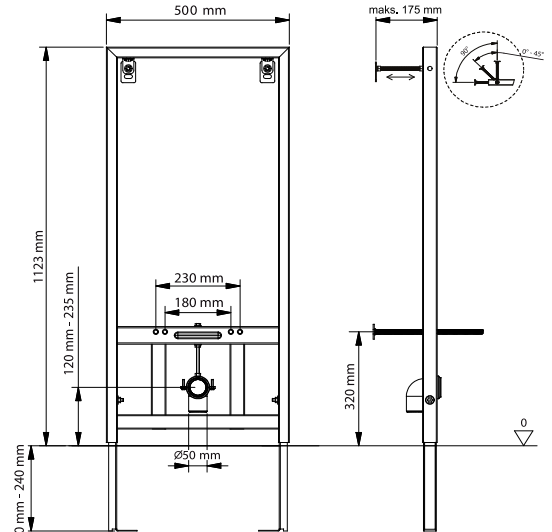

893-006

Güçlendirilmiş
Asma Bide / Klozet Konsolu

1.430 ₺