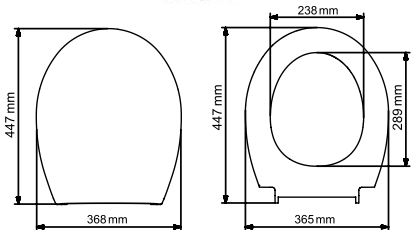

Melisa

526-001

alttan sıkmalı

168 ₺