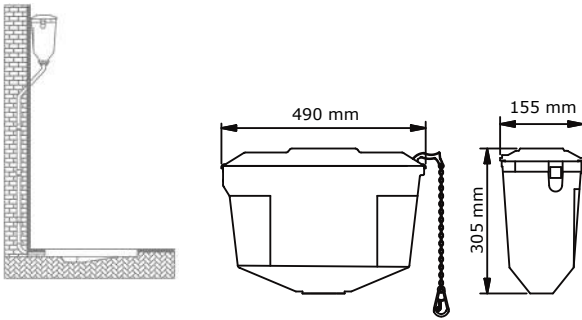

450-001

Lord 2000

384 ₺

Koli Adedi
5

452-001

Lord 88

400 ₺