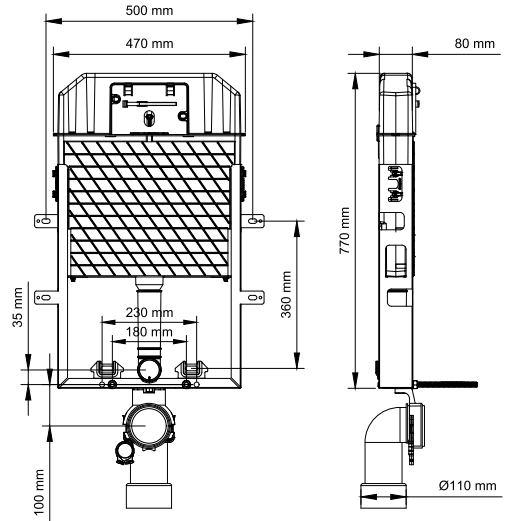

GÖMME REZERVUARLAR

SLİM 80

İki Kademeli Gömme Rezervuar

110-001 Asma Klozetler İçin (Metal Ayaklı)

1.032 ₺

110-002 Asma Klozetler İçin (Metal Ayaksız)

976 ₺

111-001