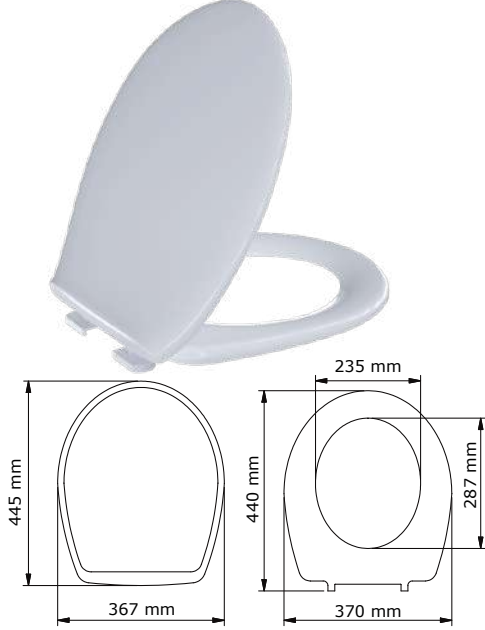

Klasik (alttan sıkmalı)

508-001	Plastik menteşeli	248 ₺
509-001	Metal menteşeli	344 ₺