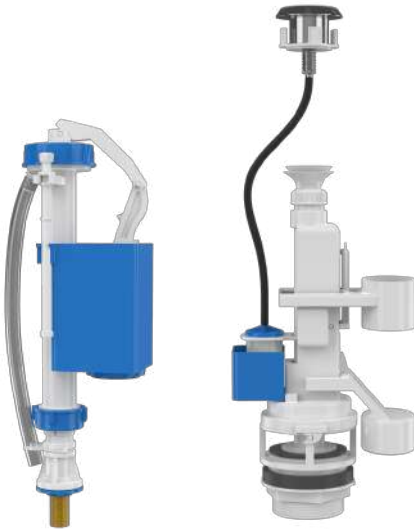

Tüm Slim80 gömme rezervuar modellerinde:

- 10 litre dolum kapasitesine sahip su deposu
- 80mm tank derinliği
- Mekanik iki kademeli boşaltma grubu
- EN 14124'e göre test edilen 1. sınıf akustik sınıfında sessiz flotör
- Termal şoklara ve darbeye karşı özel, darbe dayanımı artırılmış PP gövde
- Sessiz çalışmayı sağlayan strafor izolasyon bulunmaktadır.

613-001

Truva
(İki Kademeli Basmalı Sistem)
Zeplin Flotörlü

400 ₺

606-001

Truva
(İki Kademeli Basmalı Sistem)
Roket Flotörlü

424 ₺

612-001

Atlas
(Tek Kademeli Basmalı Sistem)
Zeplin Flotörlü