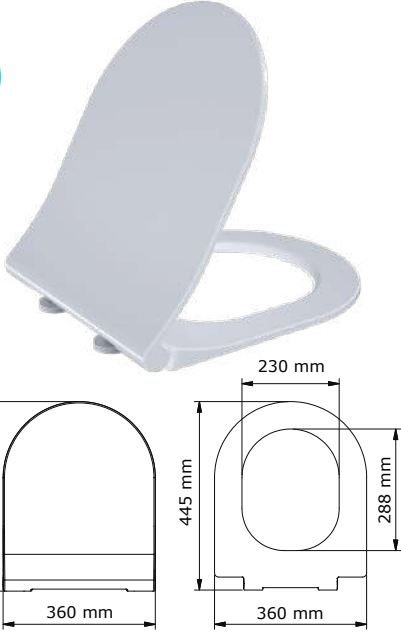

KLOZET KAPAKLARI

Duroplast

512-001

Açelya slim

480 ₺

Yavaş
kapanan