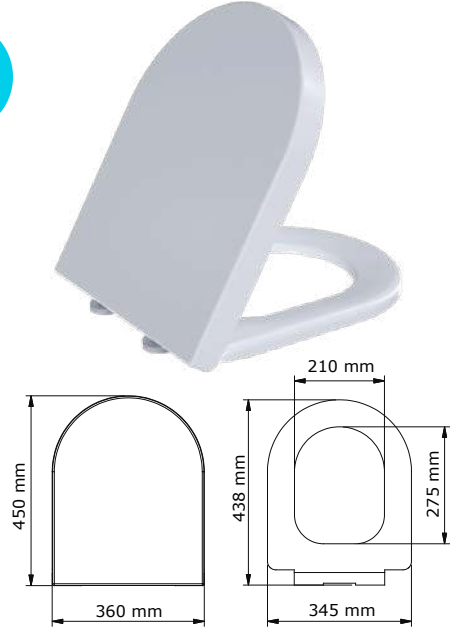

480 ₺

Yavaş
kapanan

514-001

Akasya

496 ₺

Yavaş
kapanan

513-001

Begonya slim