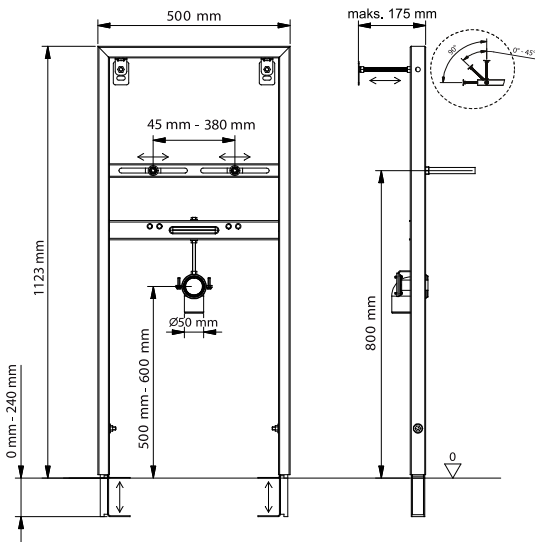

Güçlendirilmiş
Asma Bide / Klozet Konsolu

1.430 ₺

893-004

Lavabo Konsolu

1.225 ₺

893-009

Pisuvar Konsolu

1.510 ₺