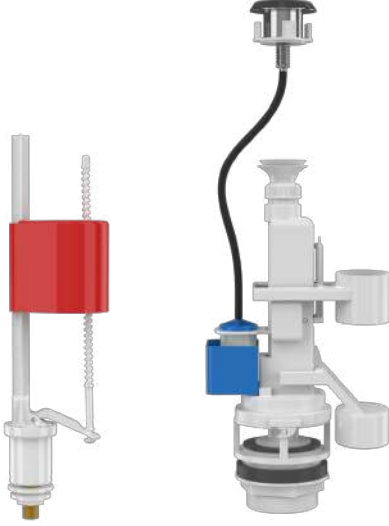

Tüm Slim80 gömme rezervuar modellerinde:

- 10 litre dolum kapasitesine sahip su deposu
- 80mm tank derinliği
- Mekanik iki kademeli boşaltma grubu
- EN 14124'e göre test edilen 1. sınıf akustik sınıfında sessiz flotör
- Termal şoklara ve darbeye karşı özel, darbe dayanımı artırılmış PP gövde
- Sessiz çalışmayı sağlayan strafor izolasyon bulunmaktadır.

601-001 **Starmax**
(Çekmeli Sistem Start - Stop)
Roket Flotörlü
264 ₺

617-001 **Assos**
(İki Kademeli Basmalı Sistem)
Roket Flotörlü
296 ₺

Koli Adedi
12

REZERVUAR İÇ TAKIMLARI

Alttan Girişli Piringç Bağlantılı

613-001

Truva
(İki Kademeli Basmalı Sistem)
Zeplin Flotörlü

400 ₺

606-001

Truva
(İki Kademeli Basmalı Sistem)
Roket Flotörlü

424 ₺

612-001

Atlas
(Tek Kademeli Basmalı Sistem)
Zeplin Flotörlü