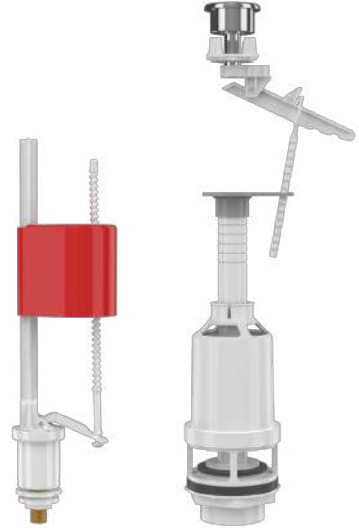

Tüm Slim80 gömme rezervuar modellerinde:

- 10 litre dolum kapasitesine sahip su deposu
- 80mm tank derinliği
- Mekanik iki kademeli boşaltma grubu
- EN 14124'e göre test edilen 1. sınıf akustik sınıfında sessiz flotör
- Termal şoklara ve darbeye karşı özel, darbe dayanımı artırılmış PP gövde
- Sessiz çalışmayı sağlayan strafor izolasyon bulunmaktadır.

400 ₺

Koli Adedi
10

REZERVUAR İÇ TAKIMLARI VE FLOTÖRLER

REZERVUAR İÇ TAKIMLARI

Alttan Girişli Piringç Bağlantılı

614-001

Teos (Basmalı Sistem)
Zeplin Flotörlü

272 ₺

609-001

Jumbo (Basmalı Sistem)
Zeplin Flotörlü

272 ₺

616-001

Teos (Basmalı Sistem)
Roket Flotörlü

296 ₺

602-001

Jumbo (Basmalı Sistem)
Roket Flotörlü

296 ₺

Koli Adedi
12

REZERVUAR İÇ TAKIMLARI

visam

Alttan Girişli Piringç Bağlantılı

608-001 **Starmax**
(Çekmeli Sistem Start - Stop)
Zeplin Flotörlü
240 ₺

607-001 **Assos**
(İki Kademeli Basmalı Sistem)
Zeplin Flotörlü
272 ₺