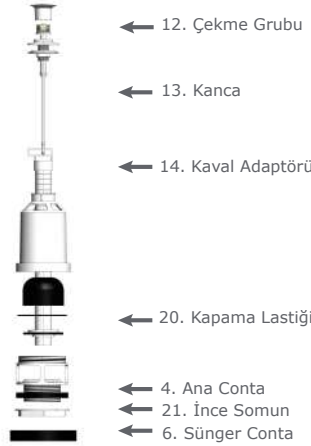

YEDEK PARÇALAR

Rezervuar İç Takımları

TEOS İÇ TAKIM
1. Boşaltma Grubu

JUMBO İÇ TAKIM
7. Boşaltma Grubu

STARMAX İÇ TAKIM
11. Boşaltma Grubu

ASSOS İÇ TAKIM
15. Boşaltma Grubu

TRUVA İÇ TAKIM
17. Boşaltma Grubu