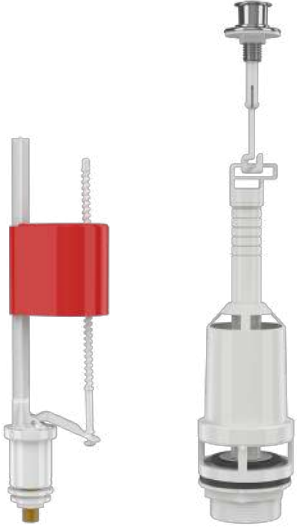

609-001

Jumbo (Basmalı Sistem)
Zeplin Flotörlü

272 ₺

616-001

Teos (Basmalı Sistem)
Roket Flotörlü

296 ₺

602-001

Jumbo (Basmalı Sistem)
Roket Flotörlü

296 ₺

Koli Adedi
12

REZERVUAR İÇ TAKIMLARI

visam

Alttan Girişli Piringç Bağlantılı

608-001 **Starmax**
(Çekmeli Sistem Start - Stop)
Zeplin Flotörlü
240 ₺

607-001 **Assos**
(İki Kademeli Basmalı Sistem)
Zeplin Flotörlü
272 ₺

601-001 **Starmax**
(Çekmeli Sistem Start - Stop)
Roket Flotörlü
264 ₺

617-001 **Assos**
(İki Kademeli Basmalı Sistem)
Roket Flotörlü
296 ₺

Koli Adedi
12

REZERVUAR İÇ TAKIMLARI

Alttan Girişli Piringç Bağlantılı