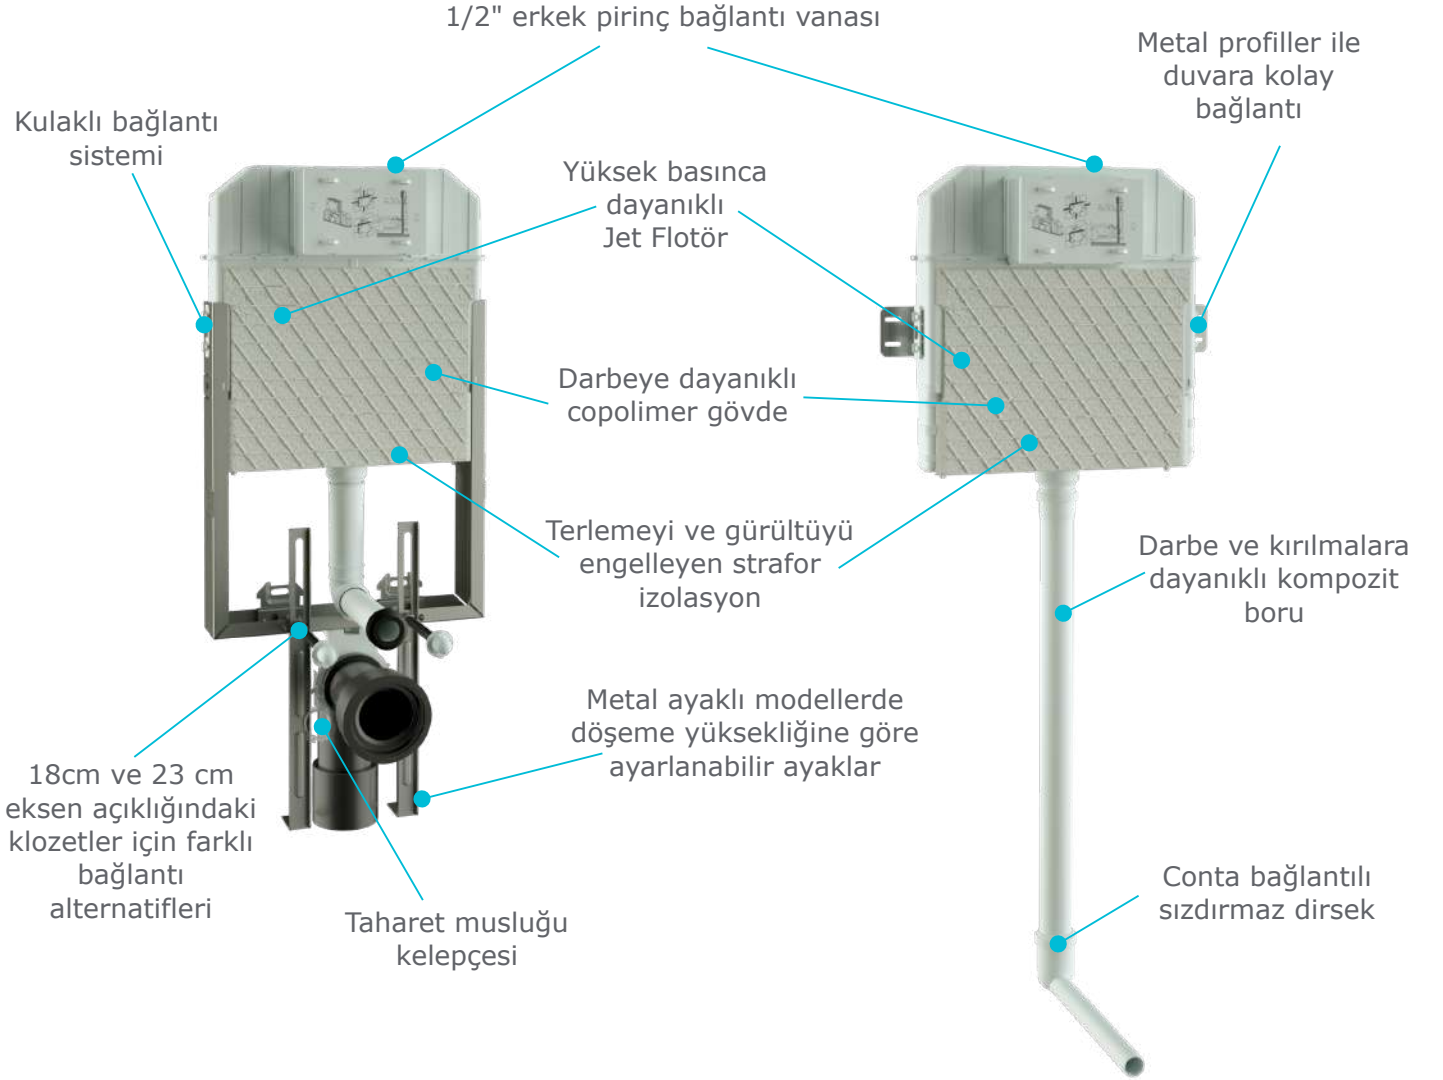

İki Kademeli Gömme Rezervuar

Asma Klozetler İçin:

Hela Taşları İçin:

Teknik Özellikler:

Tüm Slim80 gömme rezervuar modellerinde:

- 10 litre dolum kapasitesine sahip su deposu
- 80mm tank derinliği
- Mekanik iki kademeli boşaltma grubu
- EN 14124'e göre test edilen 1. sınıf akustik sınıfında sessiz flotör
- Termal şoklara ve darbeye karşı özel, darbe dayanımı artırılmış PP gövde
- Sessiz çalışmayı sağlayan strafor izolasyon bulunmaktadır.