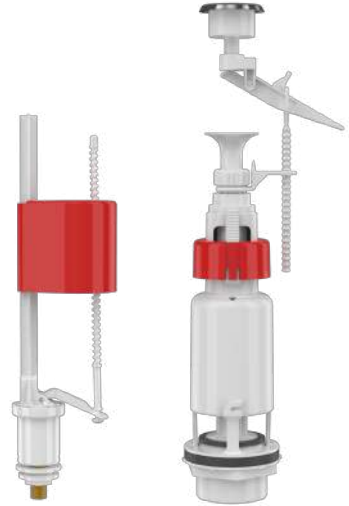

Tüm Slim80 gömme rezervuar modellerinde:

- 10 litre dolum kapasitesine sahip su deposu
- 80mm tank derinliği
- Mekanik iki kademeli boşaltma grubu
- EN 14124'e göre test edilen 1. sınıf akustik sınıfında sessiz flotör
- Termal şoklara ve darbeye karşı özel, darbe dayanımı artırılmış PP gövde
- Sessiz çalışmayı sağlayan strafor izolasyon bulunmaktadır.

609-001

Jumbo (Basmalı Sistem)
Zeplin Flotörlü

272 ₺

616-001

Teos (Basmalı Sistem)
Roket Flotörlü

296 ₺

602-001

Jumbo (Basmalı Sistem)
Roket Flotörlü

296 ₺

Koli Adedi
12

REZERVUAR İÇ TAKIMLARI

visam

Alttan Girişli Piringç Bağlantılı

608-001 **Starmax**
(Çekmeli Sistem Start - Stop)
Zeplin Flotörlü
240 ₺

607-001 **Assos**
(İki Kademeli Basmalı Sistem)
Zeplin Flotörlü
272 ₺

601-001 **Starmax**
(Çekmeli Sistem Start - Stop)
Roket Flotörlü
264 ₺

617-001 **Assos**
(İki Kademeli Basmalı Sistem)
Roket Flotörlü
296 ₺

Koli Adedi
12

REZERVUAR İÇ TAKIMLARI

Alttan Girişli Piringç Bağlantılı