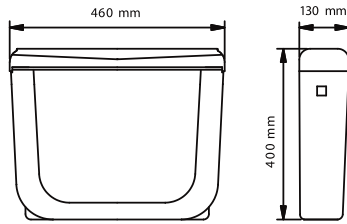

KLOZET ÜSTÜ REZERVUARLAR

Stoplu

413-001

Deniz 2000
Stoplu - Düz Dirsekli

416 ₺

413-003

Deniz 2000
Stoplu - Spiral Dirsekli

456 ₺

413-005

Deniz 2000
Stoplu - Straforlu (Sessiz)

504 ₺