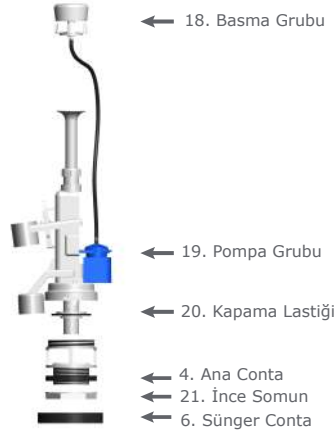

YEDEK PARÇALAR

Rezervuar İç Takımları

TEOS İÇ TAKIM
1. Boşaltma Grubu

JUMBO İÇ TAKIM
7. Boşaltma Grubu

STARMAX İÇ TAKIM
11. Boşaltma Grubu

ASSOS İÇ TAKIM
15. Boşaltma Grubu

TRUVA İÇ TAKIM
17. Boşaltma Grubu