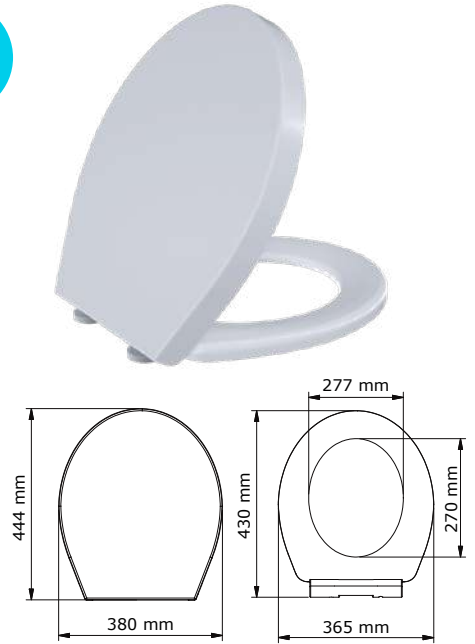

480 ₺

Yavaş
kapanan

515-001

Kamelya

496 ₺

Yavaş
kapanan

Koli Adedi
5

Klasik (alttan sıkmalı)