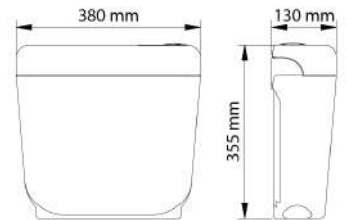

Koli Adedi
5