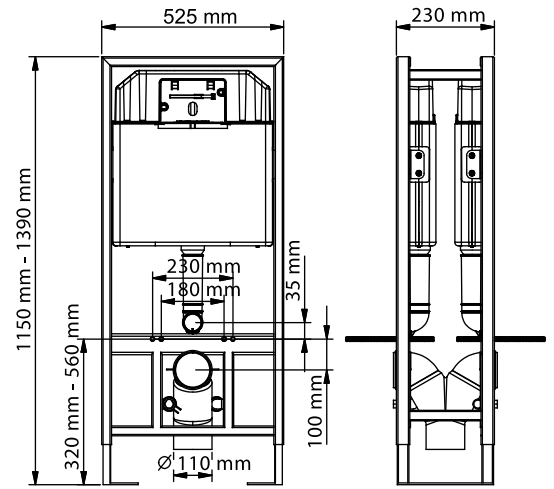

113-001

Sırt Sirta Montaj

3.200 ₺