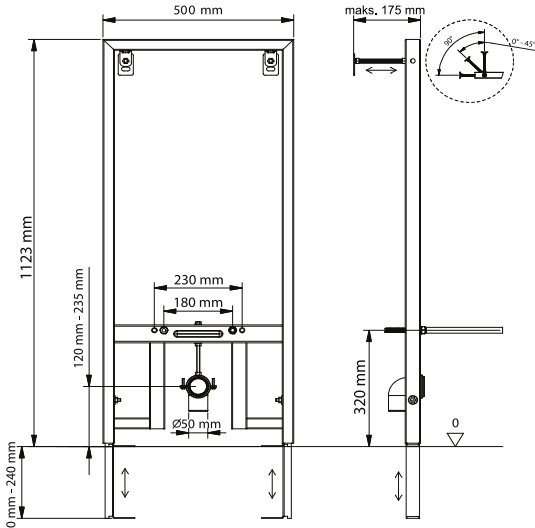

Pisuvar Konsolu
893-009

Yükseklik ayarlı, temiz su girişli ve pis su çıkışlı pisuvar konsolu.

METAL KONSOL SİSTEMLERİ

Bide ve Klozet Konsolları

893-002

Asma Bide / Klozet Konsolu

1.285 ₺

893-006