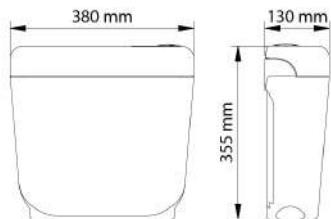

KLOZET ÜSTÜ REZERVUARLAR

visam

Stoplu - İki Kademeli

400-001 **Alfa** (Alttan su giriřli)
Stoplu
384 ₺

401-001 **Alfa** (Alttan su giriřli)
Stoplu - Spiral Dirsekli
424 ₺

402-001 **Alfa** (Alttan su giriřli)
İki Kademeli
496 ₺

403-001 **Alfa** (Alttan su giriřli)
İki Kademeli - Spiral Dirsekli
536 ₺

405-001 **Beta** (Yandan su giriřli)
Stoplu
384 ₺

406-001 **Beta** (Yandan su giriřli)
Stoplu - Spiral Dirsekli
424 ₺

407-001 **Beta** (Yandan su giriřli)
İki Kademeli
496 ₺

408-001 **Beta** (Yandan su giriřli)
İki Kademeli - Spiral Dirsekli
536 ₺