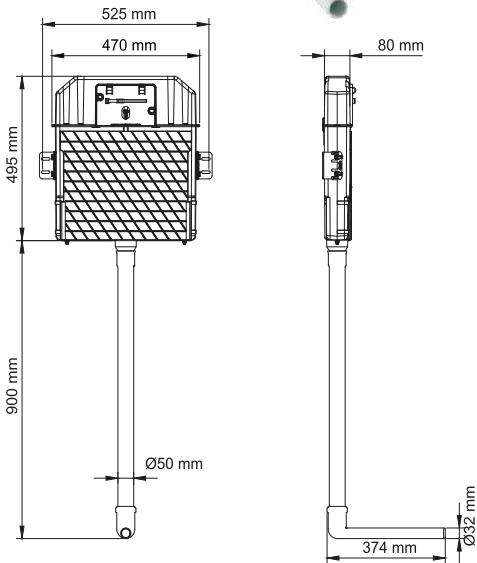

111-001

Hela Taşları İçin

848 ₺