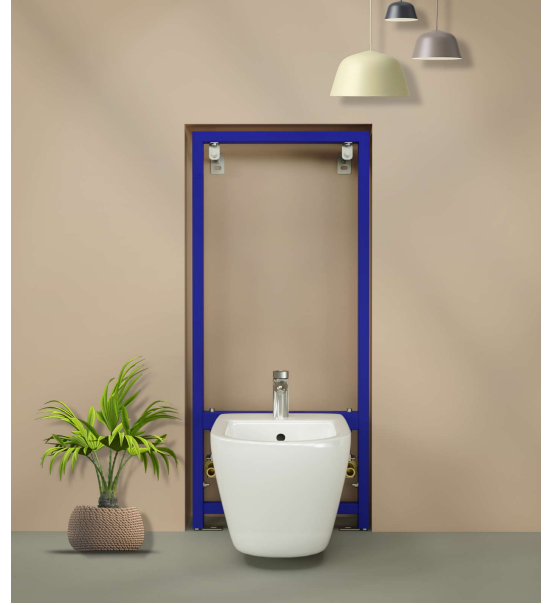

METAL KONSOL SİSTEMLERİ

METAL KONSOL SİSTEMLERİ

Konsol Sistemleri Kullanım Alanları

Asma Bide / Klozet Konsolu
893-002

Asma klozet ve bidenin kolay montajı için 400 kg yük taşıma kapasiteli konsol sistemleri.

Asma Bide / Klozet Konsolu
(Sıcak - Soğuk Su Bağlantılı)
893-003

Ayarlanabilir sıcak ve soğuk su musluk bağlantısı bulunan asma bide ve klozet konsolu.

Güçlendirilmiş
Asma Bide / Klozet Konsolu
893-006

500 kg yük taşıma kapasitesine sahip, bide ve klozet konsol sistemleri.

Güçlendirilmiş
Asma Bide / Klozet Konsolu
(Sıcak - Soğuk Su Bağlantılı)
893-007

500 kg yük taşıma kapasitesine sahip, sıcak ve soğuk su bağlantılı metal asma bide ve klozet konsolu.

Lavabo Konsolu
893-004