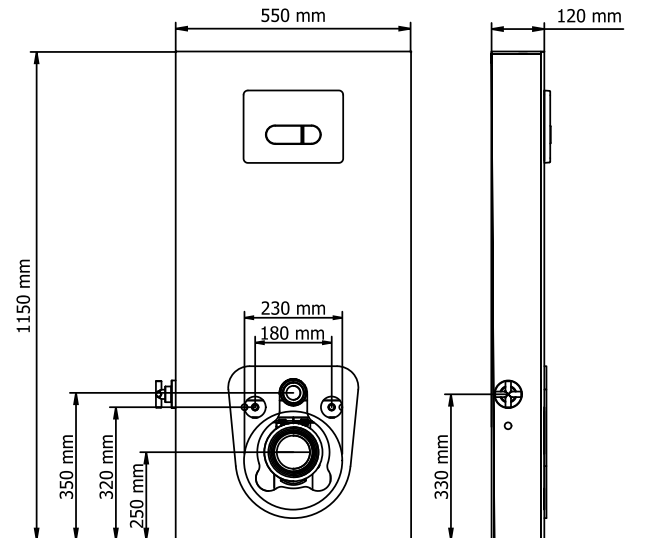

181-002

Titus
(Aluminyum Çerçevesi)

13.600 ₺