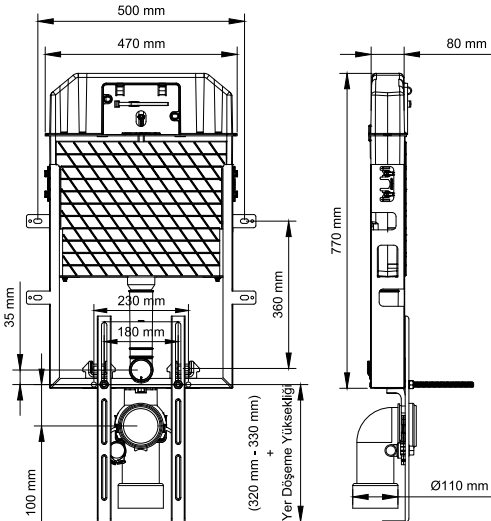

GÖMME REZERVUARLAR

SLİM 80

İki Kademeli Gömme Rezervuar

110-001 Asma Klozetler İçin (Metal Ayaklı)

1.032 ₺

110-002 Asma Klozetler İçin (Metal Ayaksız)

976 ₺

111-001